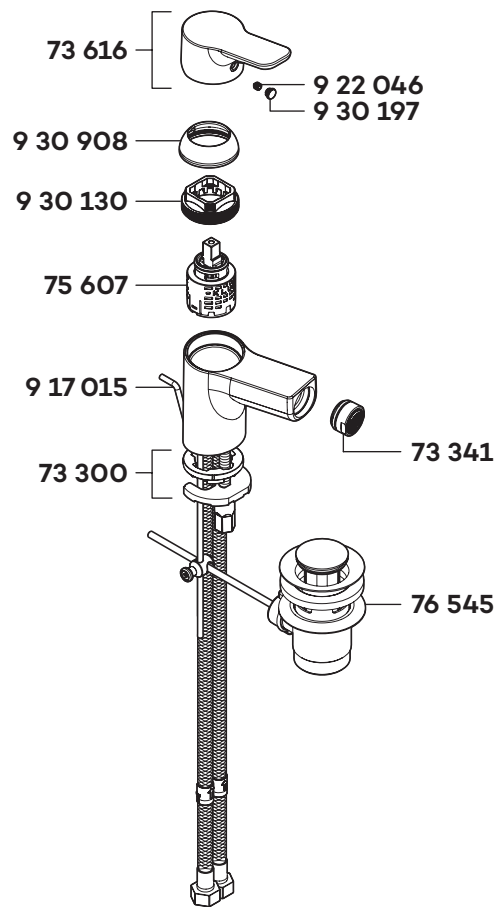

KLUDI PURE & EASY

37533

A_3753365R

37533

Bidet-Einhandmischer DN 15

bidet-single lever mixer DN 15

ééngreeps bidetmengkraan 1/2"

73 300 Befestigungssatz
 73 341 Strahlregler M 24 x 1
 73 616 Hebel PURE & EASY
 75 607 Steuereinheit
 76 545 Ablaufgarnitur
 917 015 Zugstange
 922 046 Gewindestift
 930 130 Spanschraube
 930 197 Markierungsstopfen
 930 908 Abdeckkappe

assembling set
 flow straightener M 24 x 1
 lever for PURE & EASY
 control units
 pop up waste
 lift rod
 threading lathe
 screw
 red/blue insert
 cover cap

bevestigingsset
 straalbreker M 24 x 1
 greep voor PURE & EASY
 besturingseenheid
 afvoergarnituur
 trekstang
 inbus schroef
 spanschroef
 markeringsstop
 afdekkap