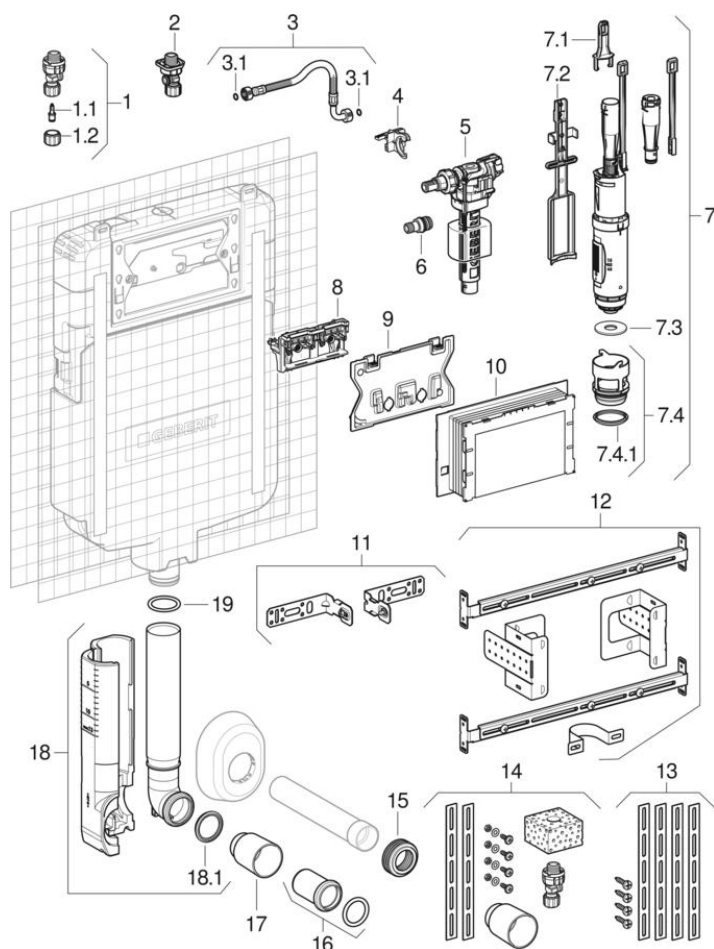

Sigma 8 cm-es falsík alatti öblítőtartályok, 2016-os gyártási sorozat

2016 -

Márka Geberit

Típus Sigma 8 cm

Tulajdonságok

Gyártási év	2016
Modell típusa	Sigma 8 cm-es (2016) / Sigma 8 cm-es, 2016-os sorozat

Érvényes az alábbi cikkhez

109.791.00.1

#	Cikksz.	Megnevezés	Pótalkatrész a következő helyett
1	242.414.00.1	Geberit sarokszelep kompl. UP720	
1.1	240.298.00.1	Geberit szelepszár szimering sarokszelephez	
1.2	240.347.00.1	Geberit kézikerék sarokszelephez	
3	243.175.00.1	Geberit flexibilis cső, Sigma falsík alatti öblítőtartály 8 cm	
3	243.357.00.1	Geberit flexibilis cső Sigma falsík alatti öblítőtartályhoz 8 cm (a 2016-os gyártási évtől)	
3.1	240.922.00.1	Geberit tömítő készlet flexibilis csőhöz	
4	243.279.00.1	Geberit rögzítőkapocs, töltőszelep 380 típus	
5	242.388.00.1	Geberit töltőszelep típus 380, oldalsó vízcsatlakozás, 3/8", sárgaréz csatlakozócsonk	
5	SPT_461085	380 típusú töltőszelepek, oldalsó vízcsatlakozás	
6	241.670.00.1	Geberit csatlakozócső, töltőszelep 380 típus	
7	241.290.00.1	Geberit emelőharang öblítőszelep kosárral	
7.1	241.167.00.1	Geberit kengyel öblítőszelephez	
7.2	241.292.00.1	Geberit lefogó, falsík alatti öblítőtartály 8 cm	
7.3	241.291.00.1	Geberit lapostömítés emelőharanghoz	
7.4	242.269.00.1	Geberit öblítőszelep kosár falsík alatti öblítőtartályhoz	
7.4.1	241.293.00.1	Geberit öblítőszelep kosár tömítés