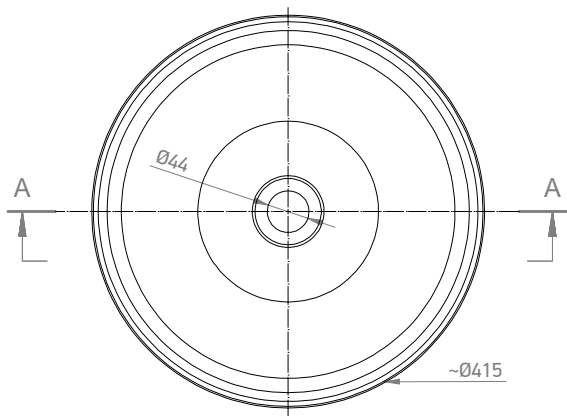

A-A

Bottom view

 <b>MARMY</b>	<a href="http://www.marmy.eu">www.marmy.eu</a>	Name:	<b>COSMO D41x15</b>
		Item NR.:	<b>6 301 03 04 10 18</b>
Weight:	5 kg	Visible height:	15 cm
		Scale:	1:8