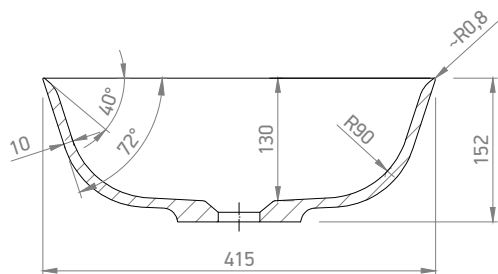

A-A

Bottom view

 <b>MARMY</b>	<a href="http://www.marmy.eu">www.marmy.eu</a>	Name:	<b>COSMO D41x15</b>
		Item NR.:	<b>6 301 03 04 10 18</b>
Weight:	5 kg	Visible height:	15 cm
		Scale:	1:8