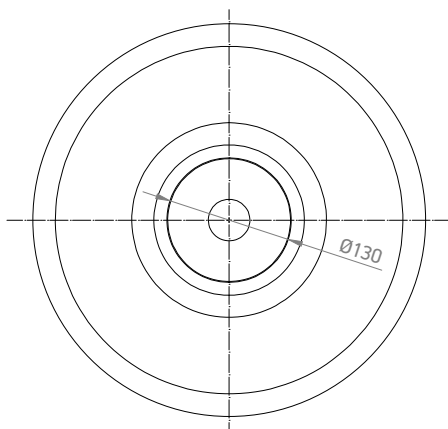

A-A

Bottom view

 <b>MARMY</b>	<a href="http://www.marmy.eu">www.marmy.eu</a>	Name:	<b>COSMO D41x15</b>
		Item NR.:	<b>6 301 03 04 10 18</b>
Weight:	5 kg	Visible height:	15 cm
		Scale:	1:8