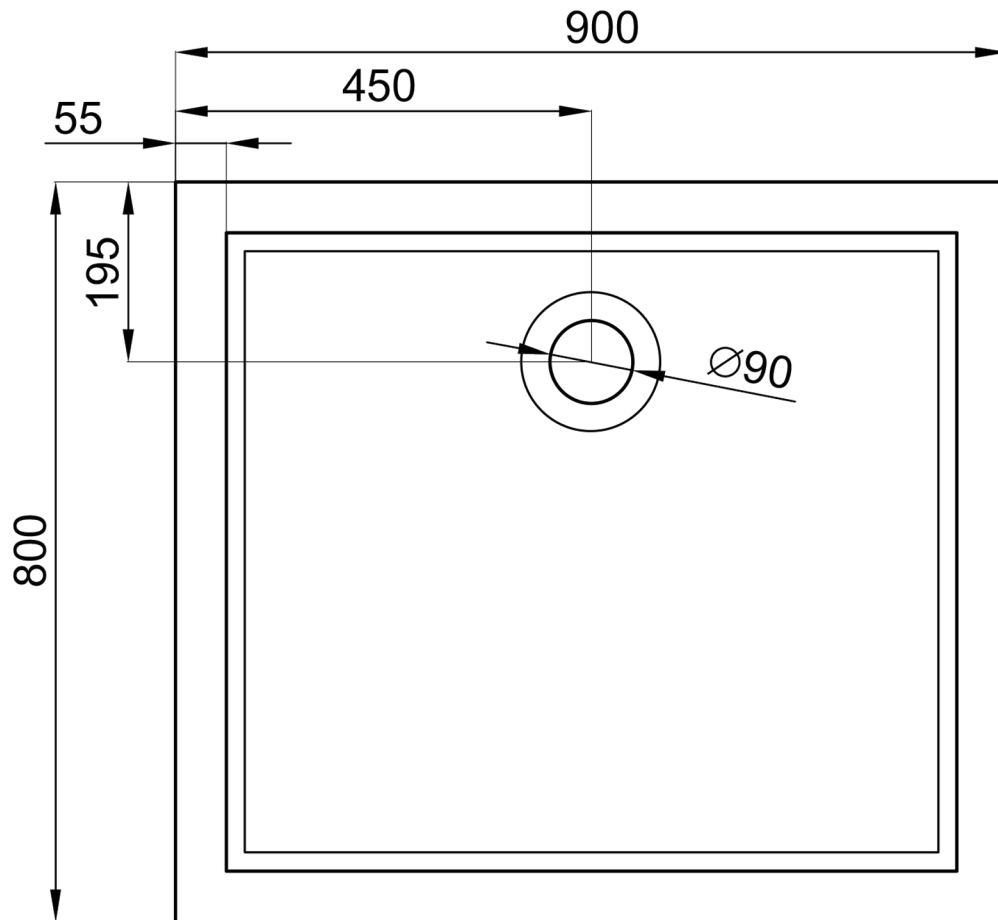

## Nero D szögletes aszimmetrikus zuhanytálca 100x80

Nero D standard

Nero D slim