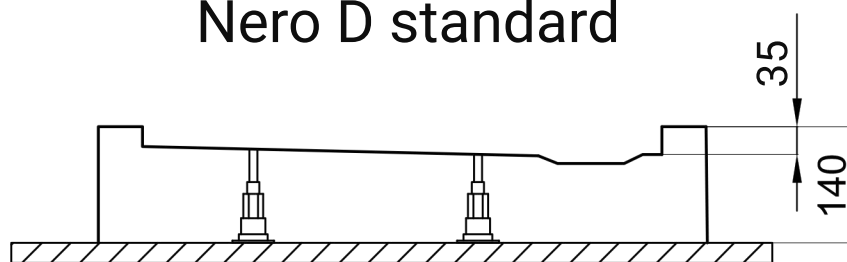

## Nero D szögletes aszimmetrikus zuhanytálca 100x80

Nero D standard

Nero D slim