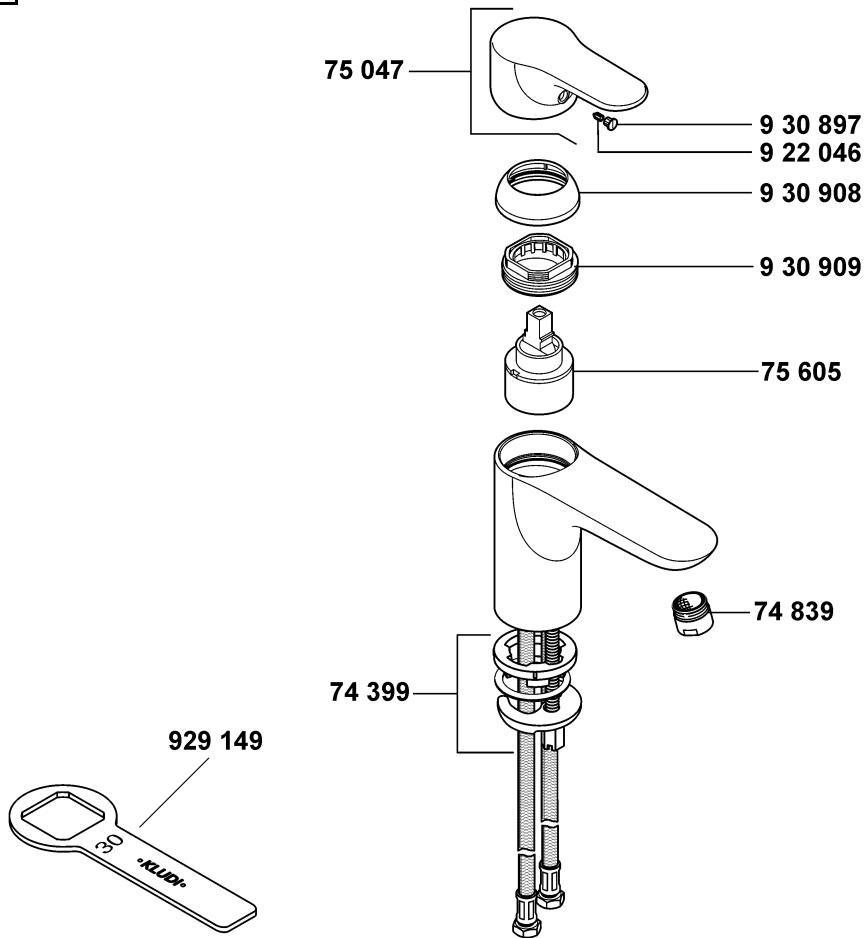

KLUDI OBJEKTA

32126

A_3212675

32126

Waschtisch-Einhandmischer DN 15

single lever basin mixer DN 15

ééngreeps wastafelmengkraan 1/2"

74 399 Befestigungssatz
 74 839 s-pointer Luftsprudler M 24 x 1/2
 75 047 Hebel, KLUDI OBJEKTA
 75 605 Kartusche
 922 046 Gewindestift
 929 149 Spanschraubenschlüssel SW 30
 930 897 Markierungsstopfen
 930 908 Abdeckkappe
 930 909 Spanschraube

assembling set
 s-pointer aerator M 24 x 1/2
 lever for KLUDI OBJEKTA
 cartridge
 threading lathe
 spanner SW 30
 red/blue insert
 cover cap
 screw

bevestigingsset
 s-pointer perlator M 24 x 1/2
 greep voor KLUDI OBJEKTA
 cartouche
 inbus schroef
 sleutel voor spanschroef SW 30
 markeringsstop
 afdekkap
 spanschroef