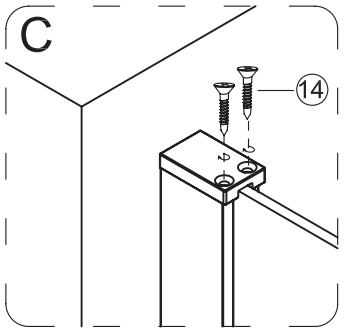

Astro 140 Walk-in zuhanyfal
HASZNÁLATI UTASÍTÁS

RO

Perete duș walk-in Astro 140
INSTRUCȚIUNI DE UTILIZARE

WC00491

ASTRO 140

①		PL096	X2	⑪		M5*5	X16
②		PL041	X10	⑫		PL069-1	X2
③		ST4*40	X6	⑬		AL068	X2
④		HD008-02	X1	⑭		ST4*20	X4
⑤		HD008-03	X1	⑮		JT023-02	X2
⑥		10*30*L	X1	⑯		A	X1
⑦		HD008-01	X2	⑰		B	X1
⑧		HD008-05	X1	⑱		PL076	X2
⑨		10*30*L	X1	⑲		ST4*30	X4
⑩		ST4*30	X1				