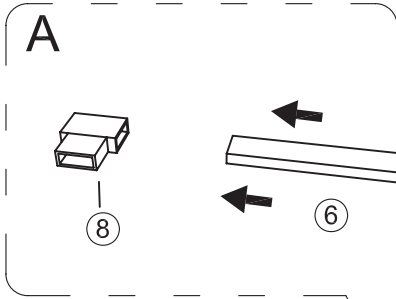

Astro 140 Walk-in zuhanyfal
HASZNÁLATI UTASÍTÁS

RO

Perete duș walk-in Astro 140
INSTRUCȚIUNI DE UTILIZARE

WC00491

ASTRO 140

①		PL096	X2	⑪		M5*5	X16
②		PL041	X10	⑫		PL069-1	X2
③		ST4*40	X6	⑬		AL068	X2
④		HD008-02	X1	⑭		ST4*20	X4
⑤		HD008-03	X1	⑮		JT023-02	X2
⑥		10*30*L	X1	⑯		A	X1
⑦		HD008-01	X2	⑰		B	X1
⑧		HD008-05	X1	⑱		PL076	X2
⑨		10*30*L	X1	⑲		ST4*30	X4
⑩		ST4*30	X1				