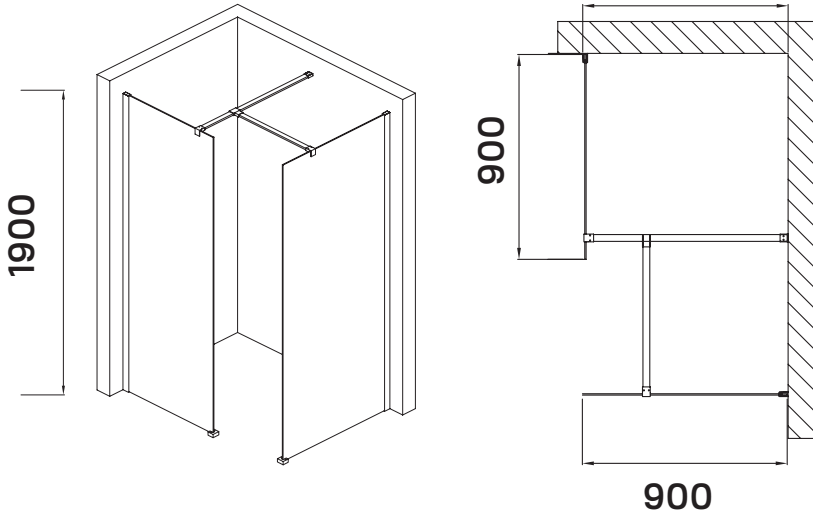

Wellis®

EN

Astro 140 Walk in shower screen
INSTRUCTION MANUAL

DE

Astro 140 Gehen Sie in Duschwand
BEDIENUNGSANLEITUNG

FR

Astro 140 Marcher dans la paroi de douche
MODE D'EMPLOI

HU

Astro 140 Walk-in zuhanyfal
HASZNÁLATI UTASÍTÁS

RO

Perete duș walk-in Astro 140
INSTRUCȚIUNI DE UTILIZARE

WC00491

ASTRO 140

①		PL096	X2	⑪		M5*5	X16
②		PL041	X10	⑫		PL069-1	X2
③		ST4*40	X6	⑬		AL068	X2
④		HD008-02	X1	⑭		ST4*20	X4
⑤		HD008-03	X1	⑮		JT023-02	X2
⑥		10*30*L	X1	⑯		A	X1
⑦		HD008-01	X2	⑰		B	X1
⑧		HD008-05	X1	⑱		PL076	X2
⑨		10*30*L	X1	⑲		ST4*30	X4
⑩		ST4*30	X1				