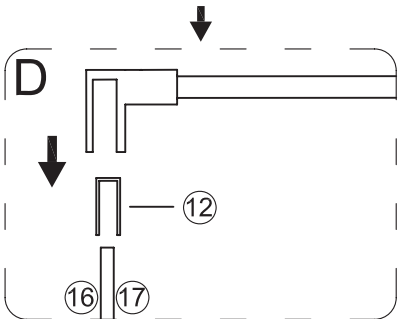

Astro 140 Walk-in zuhanyfal
HASZNÁLATI UTASÍTÁS

RO

Perete duș walk-in Astro 140
INSTRUCȚIUNI DE UTILIZARE

WC00491

ASTRO 140

①		PL096	X2	⑪		M5*5	X16
②		PL041	X10	⑫		PL069-1	X2
③		ST4*40	X6	⑬		AL068	X2
④		HD008-02	X1	⑭		ST4*20	X4
⑤		HD008-03	X1	⑮		JT023-02	X2
⑥		10*30*L	X1	⑯		A	X1
⑦		HD008-01	X2	⑰		B	X1
⑧		HD008-05	X1	⑱		PL076	X2
⑨		10*30*L	X1	⑲		ST4*30	X4
⑩		ST4*30	X1				