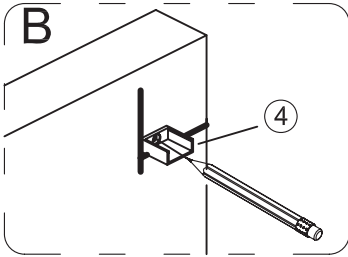

Astro 140 Walk-in zuhanyfal
HASZNÁLATI UTASÍTÁS

RO

Perete duș walk-in Astro 140
INSTRUCȚIUNI DE UTILIZARE

WC00491

ASTRO 140

①		PL096	X2	⑪		M5*5	X16
②		PL041	X10	⑫		PL069-1	X2
③		ST4*40	X6	⑬		AL068	X2
④		HD008-02	X1	⑭		ST4*20	X4
⑤		HD008-03	X1	⑮		JT023-02	X2
⑥		10*30*L	X1	⑯		A	X1
⑦		HD008-01	X2	⑰		B	X1
⑧		HD008-05	X1	⑱		PL076	X2
⑨		10*30*L	X1	⑲		ST4*30	X4
⑩		ST4*30	X1				