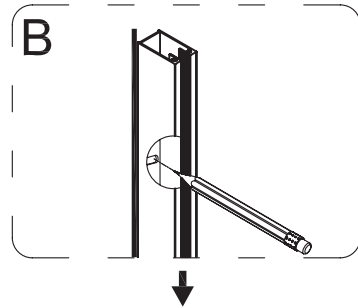

Astro 140 Walk-in zuhanyfal
HASZNÁLATI UTASÍTÁS

RO

Perete duș walk-in Astro 140
INSTRUCȚIUNI DE UTILIZARE

WC00491

ASTRO 140

①		PL096	X2	⑪		M5*5	X16
②		PL041	X10	⑫		PL069-1	X2
③		ST4*40	X6	⑬		AL068	X2
④		HD008-02	X1	⑭		ST4*20	X4
⑤		HD008-03	X1	⑮		JT023-02	X2
⑥		10*30*L	X1	⑯		A	X1
⑦		HD008-01	X2	⑰		B	X1
⑧		HD008-05	X1	⑱		PL076	X2
⑨		10*30*L	X1	⑲		ST4*30	X4
⑩		ST4*30	X1				