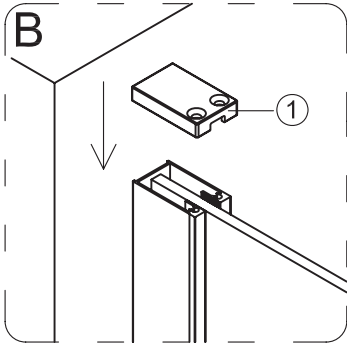

Astro 140 Walk-in zuhanyfal
HASZNÁLATI UTASÍTÁS

RO

Perete duș walk-in Astro 140
INSTRUCȚIUNI DE UTILIZARE

WC00491

ASTRO 140

①		PL096	X2	⑪		M5*5	X16
②		PL041	X10	⑫		PL069-1	X2
③		ST4*40	X6	⑬		AL068	X2
④		HD008-02	X1	⑭		ST4*20	X4
⑤		HD008-03	X1	⑮		JT023-02	X2
⑥		10*30*L	X1	⑯		A	X1
⑦		HD008-01	X2	⑰		B	X1
⑧		HD008-05	X1	⑱		PL076	X2
⑨		10*30*L	X1	⑲		ST4*30	X4
⑩		ST4*30	X1				