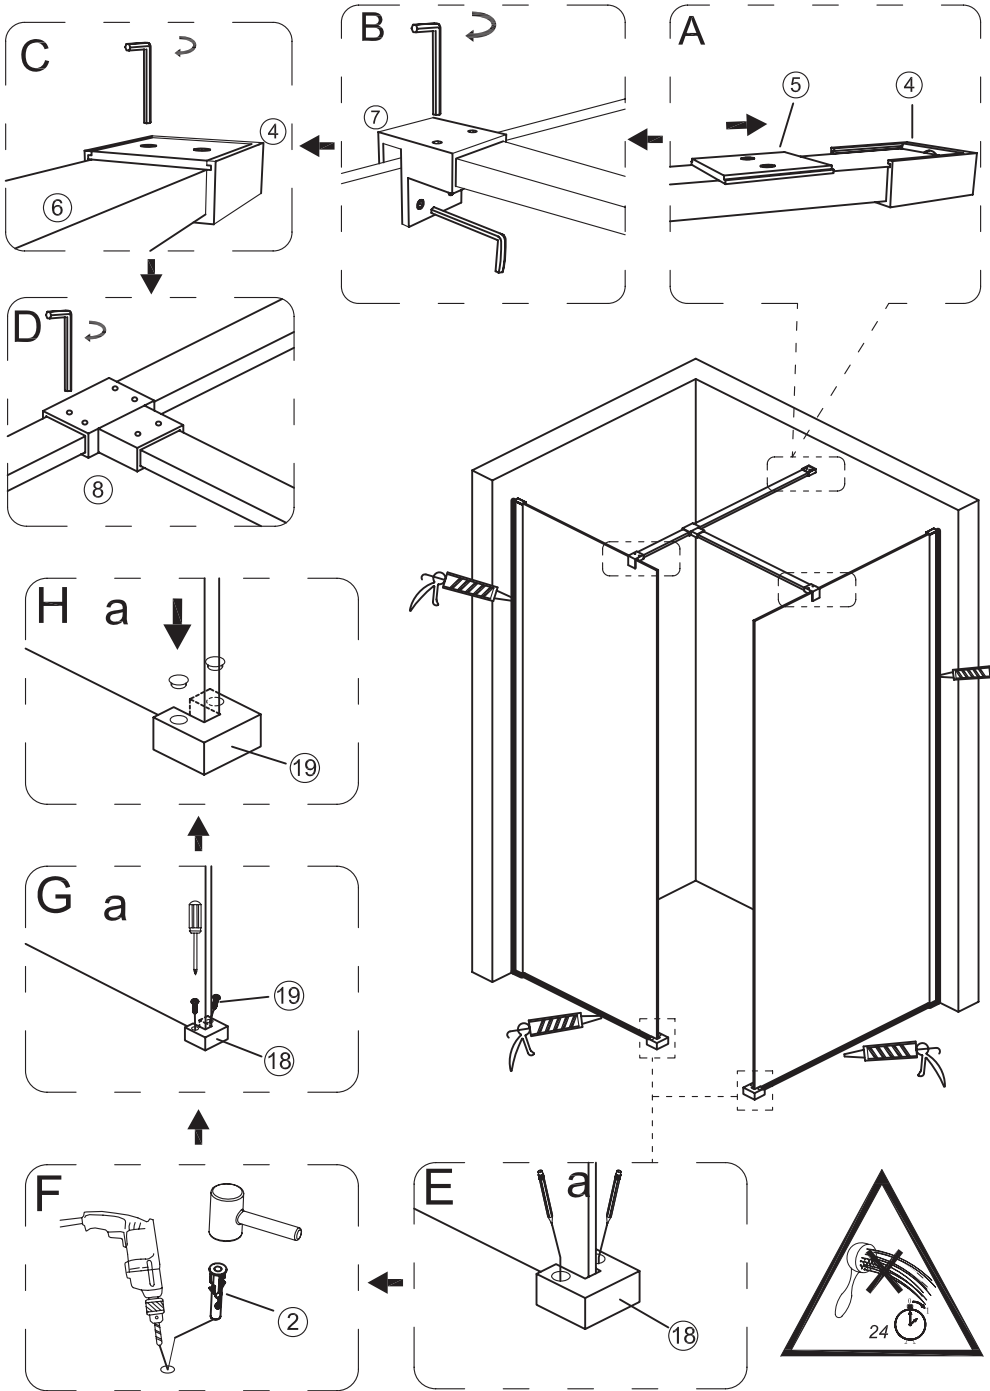

Astro 140 Walk-in zuhanyfal
HASZNÁLATI UTASÍTÁS

RO

Perete duș walk-in Astro 140
INSTRUCȚIUNI DE UTILIZARE

WC00491

ASTRO 140

①		PL096	X2	⑪		M5*5	X16
②		PL041	X10	⑫		PL069-1	X2
③		ST4*40	X6	⑬		AL068	X2
④		HD008-02	X1	⑭		ST4*20	X4
⑤		HD008-03	X1	⑮		JT023-02	X2
⑥		10*30*L	X1	⑯		A	X1
⑦		HD008-01	X2	⑰		B	X1
⑧		HD008-05	X1	⑱		PL076	X2
⑨		10*30*L	X1	⑲		ST4*30	X4
⑩		ST4*30	X1				