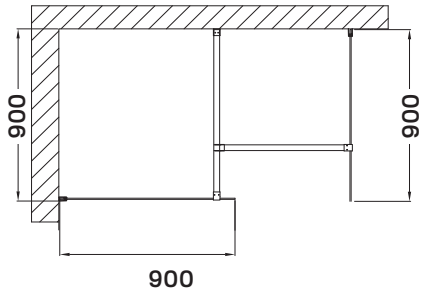

Astro 140 Walk-in zuhanyfal
HASZNÁLATI UTASÍTÁS

RO

Perete duș walk-in Astro 140
INSTRUCȚIUNI DE UTILIZARE

WC00491

ASTRO 140

①		PL096	X2	⑪		M5*5	X16
②		PL041	X10	⑫		PL069-1	X2
③		ST4*40	X6	⑬		AL068	X2
④		HD008-02	X1	⑭		ST4*20	X4
⑤		HD008-03	X1	⑮		JT023-02	X2
⑥		10*30*L	X1	⑯		A	X1
⑦		HD008-01	X2	⑰		B	X1
⑧		HD008-05	X1	⑱		PL076	X2
⑨		10*30*L	X1	⑲		ST4*30	X4
⑩		ST4*30	X1				