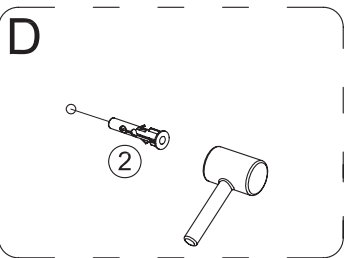

Astro 140 Walk-in zuhanyfal
HASZNÁLATI UTASÍTÁS

RO

Perete duș walk-in Astro 140
INSTRUCȚIUNI DE UTILIZARE

WC00491

ASTRO 140

①		PL096	X2	⑪		M5*5	X16
②		PL041	X10	⑫		PL069-1	X2
③		ST4*40	X6	⑬		AL068	X2
④		HD008-02	X1	⑭		ST4*20	X4
⑤		HD008-03	X1	⑮		JT023-02	X2
⑥		10*30*L	X1	⑯		A	X1
⑦		HD008-01	X2	⑰		B	X1
⑧		HD008-05	X1	⑱		PL076	X2
⑨		10*30*L	X1	⑲		ST4*30	X4
⑩		ST4*30	X1				