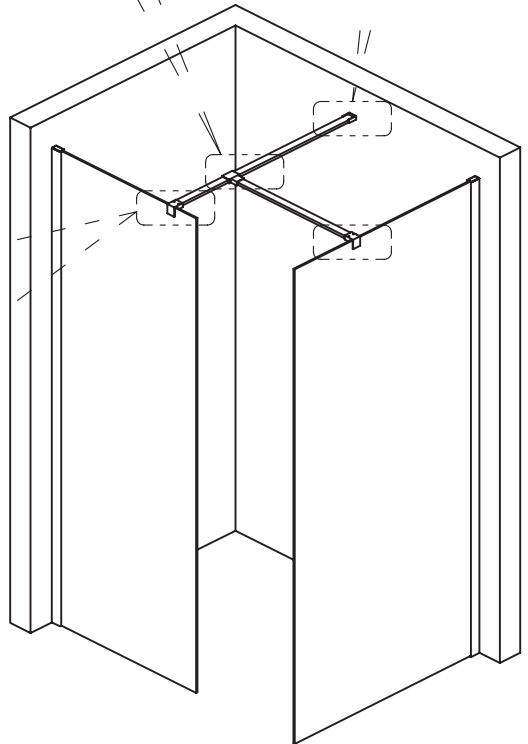

Wellis®

EN

Astro 140 Walk in shower screen
INSTRUCTION MANUAL

DE

Astro 140 Gehen Sie in Duschwand
BEDIENUNGSANLEITUNG

FR

Astro 140 Marcher dans la paroi de douche
MODE D'EMPLOI

HU

Astro 140 Walk-in zuhanyfal
HASZNÁLATI UTASÍTÁS

RO

Perete duș walk-in Astro 140
INSTRUCȚIUNI DE UTILIZARE

WC00491

ASTRO 140

①		PL096	X2	⑪		M5*5	X16
②		PL041	X10	⑫		PL069-1	X2
③		ST4*40	X6	⑬		AL068	X2
④		HD008-02	X1	⑭		ST4*20	X4
⑤		HD008-03	X1	⑮		JT023-02	X2
⑥		10*30*L	X1	⑯		A	X1
⑦		HD008-01	X2	⑰		B	X1
⑧		HD008-05	X1	⑱		PL076	X2
⑨		10*30*L	X1	⑲		ST4*30	X4
⑩		ST4*30	X1				