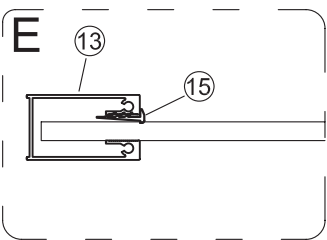

Astro 140 Walk-in zuhanyfal
HASZNÁLATI UTASÍTÁS

RO

Perete duș walk-in Astro 140
INSTRUCȚIUNI DE UTILIZARE

WC00491

ASTRO 140

①		PL096	X2	⑪		M5*5	X16
②		PL041	X10	⑫		PL069-1	X2
③		ST4*40	X6	⑬		AL068	X2
④		HD008-02	X1	⑭		ST4*20	X4
⑤		HD008-03	X1	⑮		JT023-02	X2
⑥		10*30*L	X1	⑯		A	X1
⑦		HD008-01	X2	⑰		B	X1
⑧		HD008-05	X1	⑱		PL076	X2
⑨		10*30*L	X1	⑲		ST4*30	X4
⑩		ST4*30	X1				