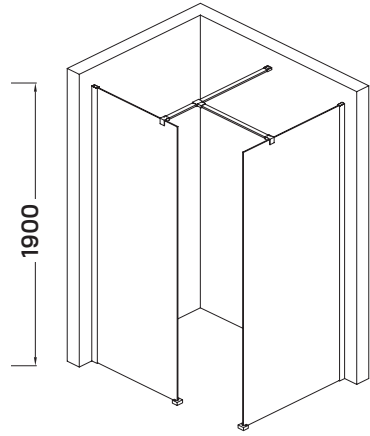

Astro 140 Walk-in zuhanyfal
HASZNÁLATI UTASÍTÁS

RO

Perete duș walk-in Astro 140
INSTRUCȚIUNI DE UTILIZARE

WC00491

ASTRO 140

①		PL096	X2	⑪		M5*5	X16
②		PL041	X10	⑫		PL069-1	X2
③		ST4*40	X6	⑬		AL068	X2
④		HD008-02	X1	⑭		ST4*20	X4
⑤		HD008-03	X1	⑮		JT023-02	X2
⑥		10*30*L	X1	⑯		A	X1
⑦		HD008-01	X2	⑰		B	X1
⑧		HD008-05	X1	⑱		PL076	X2
⑨		10*30*L	X1	⑲		ST4*30	X4
⑩		ST4*30	X1				