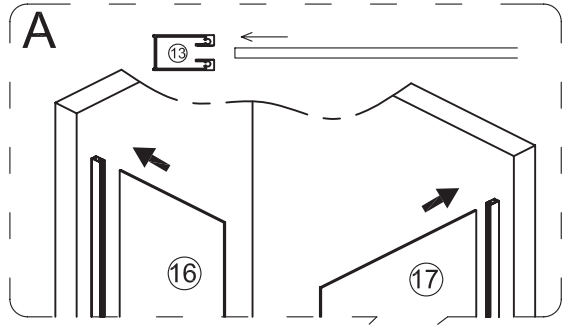

Astro 140 Walk-in zuhanyfal
HASZNÁLATI UTASÍTÁS

RO

Perete duș walk-in Astro 140
INSTRUCȚIUNI DE UTILIZARE

WC00491

ASTRO 140

①		PL096	X2	⑪		M5*5	X16
②		PL041	X10	⑫		PL069-1	X2
③		ST4*40	X6	⑬		AL068	X2
④		HD008-02	X1	⑭		ST4*20	X4
⑤		HD008-03	X1	⑮		JT023-02	X2
⑥		10*30*L	X1	⑯		A	X1
⑦		HD008-01	X2	⑰		B	X1
⑧		HD008-05	X1	⑱		PL076	X2
⑨		10*30*L	X1	⑲		ST4*30	X4
⑩		ST4*30	X1				