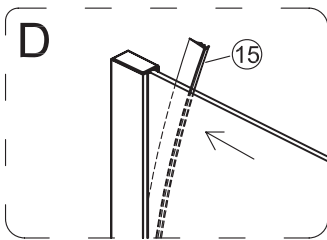

Astro 140 Walk-in zuhanyfal
HASZNÁLATI UTASÍTÁS

RO

Perete duș walk-in Astro 140
INSTRUCȚIUNI DE UTILIZARE

WC00491

ASTRO 140

①		PL096	X2	⑪		M5*5	X16
②		PL041	X10	⑫		PL069-1	X2
③		ST4*40	X6	⑬		AL068	X2
④		HD008-02	X1	⑭		ST4*20	X4
⑤		HD008-03	X1	⑮		JT023-02	X2
⑥		10*30*L	X1	⑯		A	X1
⑦		HD008-01	X2	⑰		B	X1
⑧		HD008-05	X1	⑱		PL076	X2
⑨		10*30*L	X1	⑲		ST4*30	X4
⑩		ST4*30	X1				