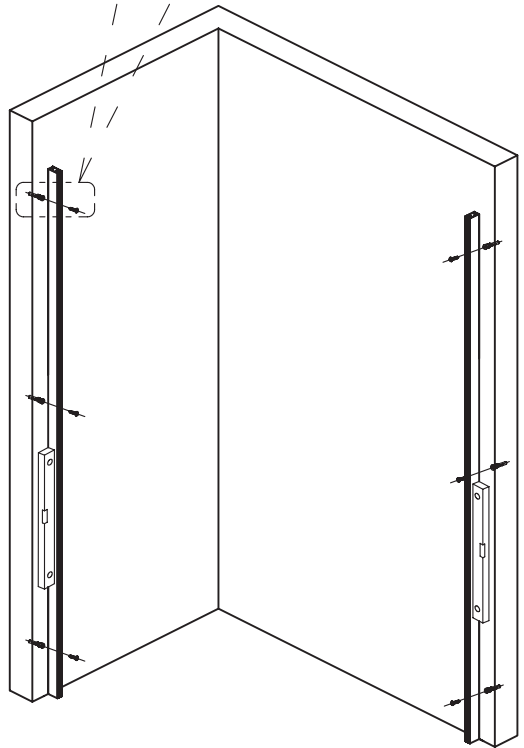

Wellis®

EN

Astro 140 Walk in shower screen
INSTRUCTION MANUAL

DE

Astro 140 Gehen Sie in Duschwand
BEDIENUNGSANLEITUNG

FR

Astro 140 Marcher dans la paroi de douche
MODE D'EMPLOI

HU

Astro 140 Walk-in zuhanyfal
HASZNÁLATI UTASÍTÁS

RO

Perete duș walk-in Astro 140
INSTRUCȚIUNI DE UTILIZARE

WC00491

ASTRO 140

①		PL096	X2	⑪		M5*5	X16
②		PL041	X10	⑫		PL069-1	X2
③		ST4*40	X6	⑬		AL068	X2
④		HD008-02	X1	⑭		ST4*20	X4
⑤		HD008-03	X1	⑮		JT023-02	X2
⑥		10*30*L	X1	⑯		A	X1
⑦		HD008-01	X2	⑰		B	X1
⑧		HD008-05	X1	⑱		PL076	X2
⑨		10*30*L	X1	⑲		ST4*30	X4
⑩		ST4*30	X1				