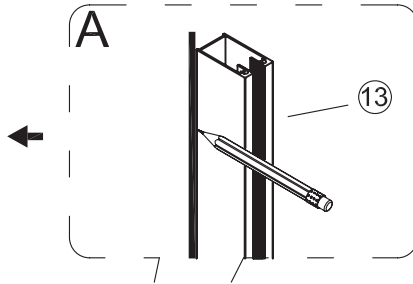

Astro 140 Walk-in zuhanyfal
HASZNÁLATI UTASÍTÁS

RO

Perete duș walk-in Astro 140
INSTRUCȚIUNI DE UTILIZARE

WC00491

ASTRO 140

①		PL096	X2	⑪		M5*5	X16
②		PL041	X10	⑫		PL069-1	X2
③		ST4*40	X6	⑬		AL068	X2
④		HD008-02	X1	⑭		ST4*20	X4
⑤		HD008-03	X1	⑮		JT023-02	X2
⑥		10*30*L	X1	⑯		A	X1
⑦		HD008-01	X2	⑰		B	X1
⑧		HD008-05	X1	⑱		PL076	X2
⑨		10*30*L	X1	⑲		ST4*30	X4
⑩		ST4*30	X1				