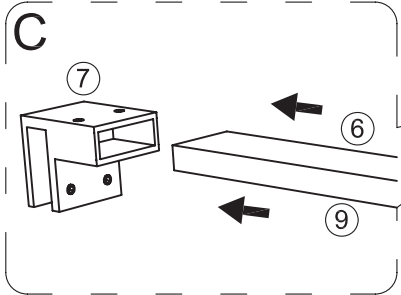

Astro 140 Walk-in zuhanyfal
HASZNÁLATI UTASÍTÁS

RO

Perete duș walk-in Astro 140
INSTRUCȚIUNI DE UTILIZARE

WC00491

ASTRO 140

①		PL096	X2	⑪		M5*5	X16
②		PL041	X10	⑫		PL069-1	X2
③		ST4*40	X6	⑬		AL068	X2
④		HD008-02	X1	⑭		ST4*20	X4
⑤		HD008-03	X1	⑮		JT023-02	X2
⑥		10*30*L	X1	⑯		A	X1
⑦		HD008-01	X2	⑰		B	X1
⑧		HD008-05	X1	⑱		PL076	X2
⑨		10*30*L	X1	⑲		ST4*30	X4
⑩		ST4*30	X1				