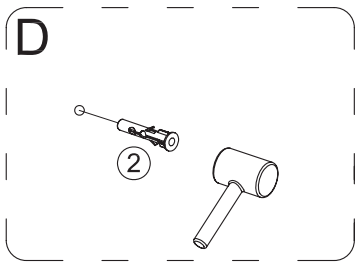

Astro 140 Walk-in zuhanyfal
HASZNÁLATI UTASÍTÁS

RO

Perete duș walk-in Astro 140
INSTRUCȚIUNI DE UTILIZARE

WC00491

ASTRO 140

①		PL096	X2	⑪		M5*5	X16
②		PL041	X10	⑫		PL069-1	X2
③		ST4*40	X6	⑬		AL068	X2
④		HD008-02	X1	⑭		ST4*20	X4
⑤		HD008-03	X1	⑮		JT023-02	X2
⑥		10*30*L	X1	⑯		A	X1
⑦		HD008-01	X2	⑰		B	X1
⑧		HD008-05	X1	⑱		PL076	X2
⑨		10*30*L	X1	⑲		ST4*30	X4
⑩		ST4*30	X1				