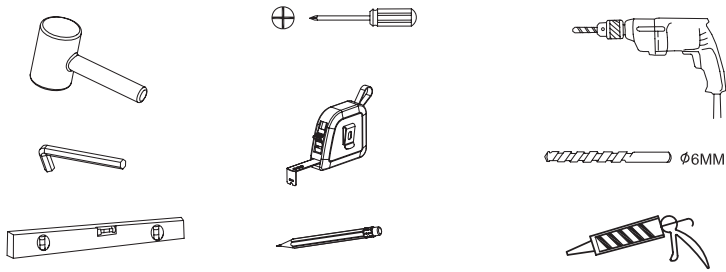

Astro 140 Walk-in zuhanyfal
HASZNÁLATI UTASÍTÁS

RO

Perete duș walk-in Astro 140
INSTRUCȚIUNI DE UTILIZARE

WC00491

ASTRO 140

①		PL096	X2	⑪		M5*5	X16
②		PL041	X10	⑫		PL069-1	X2
③		ST4*40	X6	⑬		AL068	X2
④		HD008-02	X1	⑭		ST4*20	X4
⑤		HD008-03	X1	⑮		JT023-02	X2
⑥		10*30*L	X1	⑯		A	X1
⑦		HD008-01	X2	⑰		B	X1
⑧		HD008-05	X1	⑱		PL076	X2
⑨		10*30*L	X1	⑲		ST4*30	X4
⑩		ST4*30	X1				