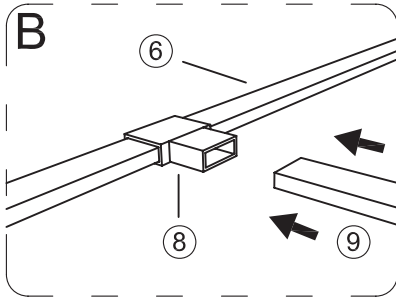

Astro 140 Walk-in zuhanyfal
HASZNÁLATI UTASÍTÁS

RO

Perete duș walk-in Astro 140
INSTRUCȚIUNI DE UTILIZARE

WC00491

ASTRO 140

①		PL096	X2	⑪		M5*5	X16
②		PL041	X10	⑫		PL069-1	X2
③		ST4*40	X6	⑬		AL068	X2
④		HD008-02	X1	⑭		ST4*20	X4
⑤		HD008-03	X1	⑮		JT023-02	X2
⑥		10*30*L	X1	⑯		A	X1
⑦		HD008-01	X2	⑰		B	X1
⑧		HD008-05	X1	⑱		PL076	X2
⑨		10*30*L	X1	⑲		ST4*30	X4
⑩		ST4*30	X1				