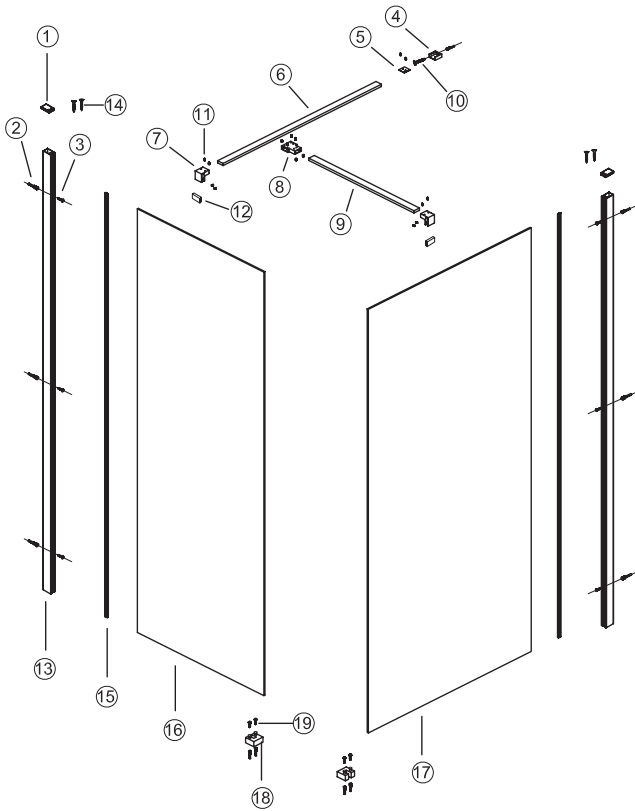

Wellis®

EN

Astro 140 Walk in shower screen
INSTRUCTION MANUAL

DE

Astro 140 Gehen Sie in Duschwand
BEDIENUNGSANLEITUNG

FR

Astro 140 Marcher dans la paroi de douche
MODE D'EMPLOI

HU

Astro 140 Walk-in zuhanyfal
HASZNÁLATI UTASÍTÁS

RO

Perete duș walk-in Astro 140
INSTRUCȚIUNI DE UTILIZARE

WC00491

ASTRO 140

①		PL096	X2	⑪		M5*5	X16
②		PL041	X10	⑫		PL069-1	X2
③		ST4*40	X6	⑬		AL068	X2
④		HD008-02	X1	⑭		ST4*20	X4
⑤		HD008-03	X1	⑮		JT023-02	X2
⑥		10*30*L	X1	⑯		A	X1
⑦		HD008-01	X2	⑰		B	X1
⑧		HD008-05	X1	⑱		PL076	X2
⑨		10*30*L	X1	⑲		ST4*30	X4
⑩		ST4*30	X1				