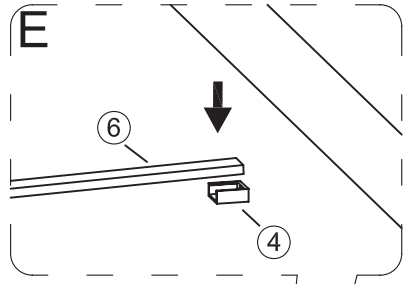

Astro 140 Walk-in zuhanyfal
HASZNÁLATI UTASÍTÁS

RO

Perete duș walk-in Astro 140
INSTRUCȚIUNI DE UTILIZARE

WC00491

ASTRO 140

①		PL096	X2	⑪		M5*5	X16
②		PL041	X10	⑫		PL069-1	X2
③		ST4*40	X6	⑬		AL068	X2
④		HD008-02	X1	⑭		ST4*20	X4
⑤		HD008-03	X1	⑮		JT023-02	X2
⑥		10*30*L	X1	⑯		A	X1
⑦		HD008-01	X2	⑰		B	X1
⑧		HD008-05	X1	⑱		PL076	X2
⑨		10*30*L	X1	⑲		ST4*30	X4
⑩		ST4*30	X1				