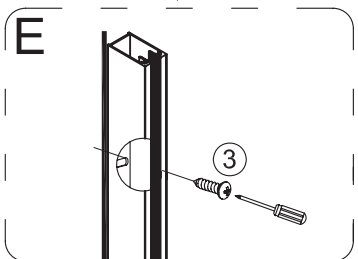

Astro 140 Walk-in zuhanyfal
HASZNÁLATI UTASÍTÁS

RO

Perete duș walk-in Astro 140
INSTRUCȚIUNI DE UTILIZARE

WC00491

ASTRO 140

①		PL096	X2	⑪		M5*5	X16
②		PL041	X10	⑫		PL069-1	X2
③		ST4*40	X6	⑬		AL068	X2
④		HD008-02	X1	⑭		ST4*20	X4
⑤		HD008-03	X1	⑮		JT023-02	X2
⑥		10*30*L	X1	⑯		A	X1
⑦		HD008-01	X2	⑰		B	X1
⑧		HD008-05	X1	⑱		PL076	X2
⑨		10*30*L	X1	⑲		ST4*30	X4
⑩		ST4*30	X1				