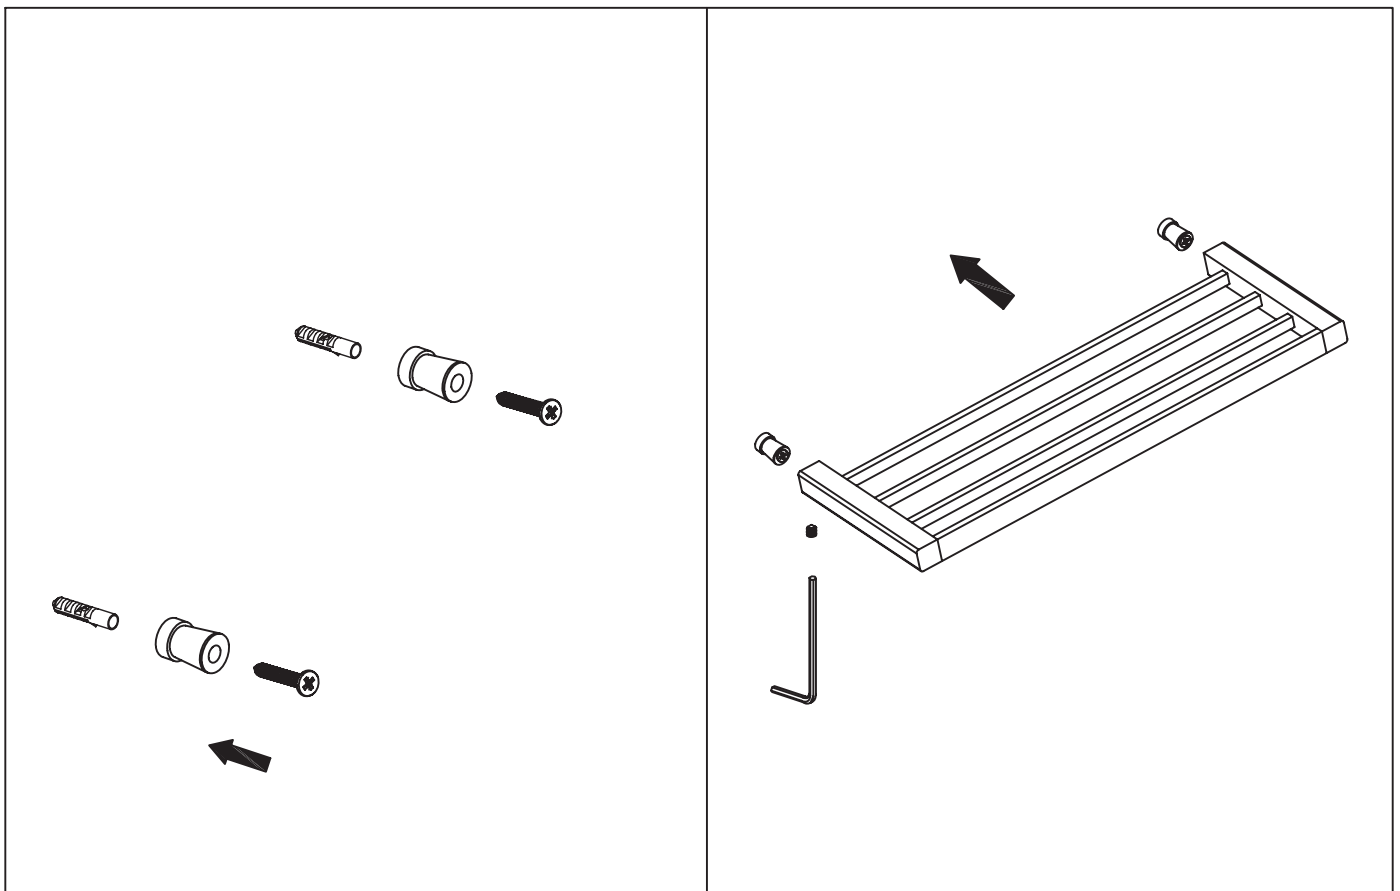

Capri

towel rack

Wellis®

WE00128

Code	The Accessory List	Quantity
1	Fixing base	2
2	Screw	2
3	Towel bar	1
4	Screw	2
5	Plastic insert	2
6	Allen key	1

Capri

törölközőtartó polc

Wellis®

WE00128

Kód	Alkatrészlista	Mennyiség
1	Rögzítő elem	2
2	Csavar	2
3	Törölköző tartó	1
4	Csavar	2
5	Tipli	2
6	Imbuszkulcs	1

Capri

raft suport prosoape

Wellis®

WE00128

Cod	Listă de piese	Cantitate
1	Element de fixare	2
2	Șurub	2
3	Suport prosop	1
4	Șurub	2
5	Dibluri	2
6	Cheie imbus	1