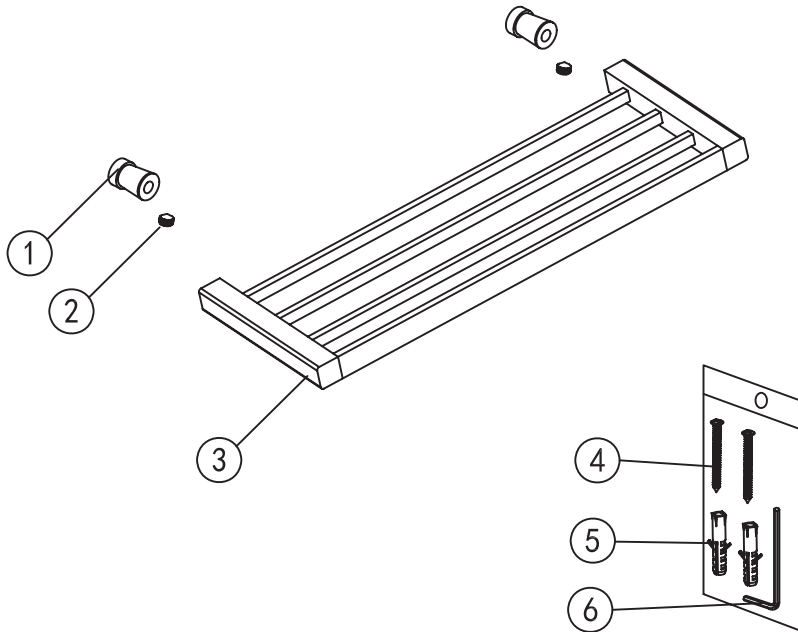

Capri

towel rack

Wellis®

WE00128

Code	The Accessory List	Quantity
1	Fixing base	2
2	Screw	2
3	Towel bar	1
4	Screw	2
5	Plastic insert	2
6	Allen key	1

Capri

törölközőtartó polc

Wellis®

WE00128

Kód	Alkatrészlista	Mennyiség
1	Rögzítő elem	2
2	Csavar	2
3	Törölköző tartó	1
4	Csavar	2
5	Tipli	2
6	Imbuszkulcs	1

Capri

raft suport prosoape

Wellis®

WE00128

Cod	Listă de piese	Cantitate
1	Element de fixare	2
2	Șurub	2
3	Suport prosop	1
4	Șurub	2
5	Dibluri	2
6	Cheie imbus	1