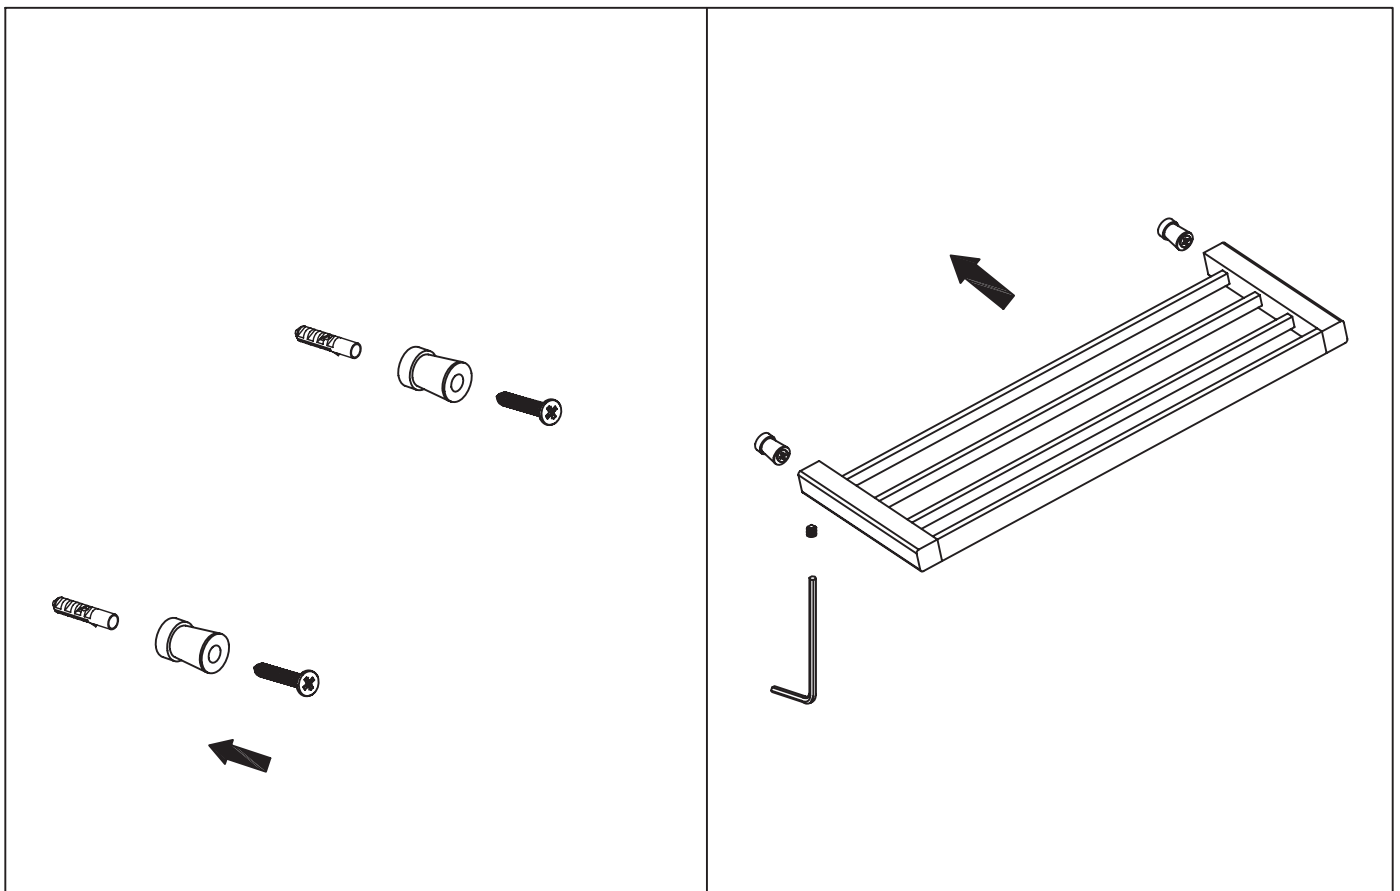

Capri

towel rack

Wellis®

WE00128

Code	The Accessory List	Quantity
1	Fixing base	2
2	Screw	2
3	Towel bar	1
4	Screw	2
5	Plastic insert	2
6	Allen key	1

Capri

törölközőtartó polc

Wellis®

WE00128

Kód	Alkatrészlista	Mennyiség
1	Rögzítő elem	2
2	Csavar	2
3	Törölköző tartó	1
4	Csavar	2
5	Tipli	2
6	Imbuszkulcs	1

Capri

raft suport prosoape

Wellis®

WE00128

Cod	Listă de piese	Cantitate
1	Element de fixare	2
2	Șurub	2
3	Suport prosop	1
4	Șurub	2
5	Dibluri	2
6	Cheie imbus	1