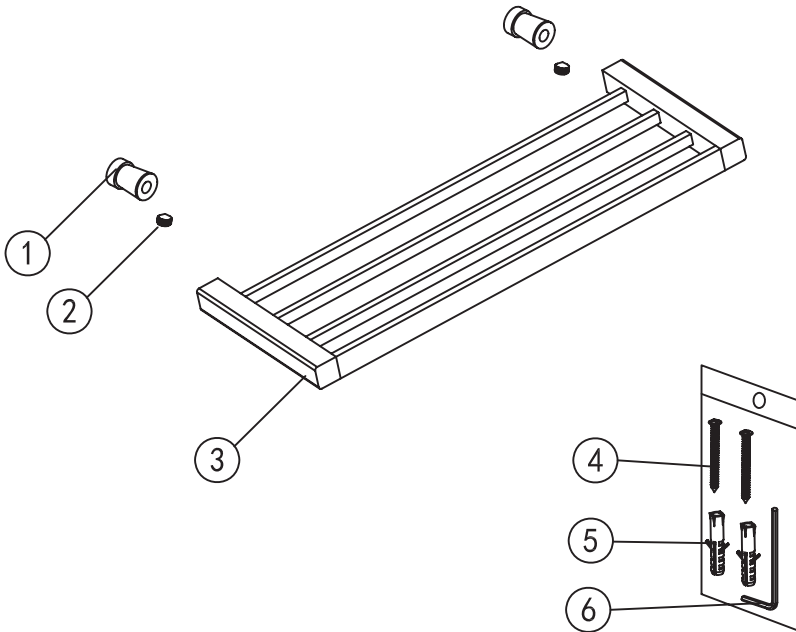

Capri

towel rack

Wellis®

WE00128

Code	The Accessory List	Quantity
1	Fixing base	2
2	Screw	2
3	Towel bar	1
4	Screw	2
5	Plastic insert	2
6	Allen key	1

Capri

törölközőtartó polc

Wellis®

WE00128

Kód	Alkatrészlista	Mennyiség
1	Rögzítő elem	2
2	Csavar	2
3	Törölköző tartó	1
4	Csavar	2
5	Tipli	2
6	Imbuszkulcs	1

Capri

raft suport prosoape

Wellis®

WE00128

Cod	Listă de piese	Cantitate
1	Element de fixare	2
2	Șurub	2
3	Suport prosop	1
4	Șurub	2
5	Dibluri	2
6	Cheie imbus	1