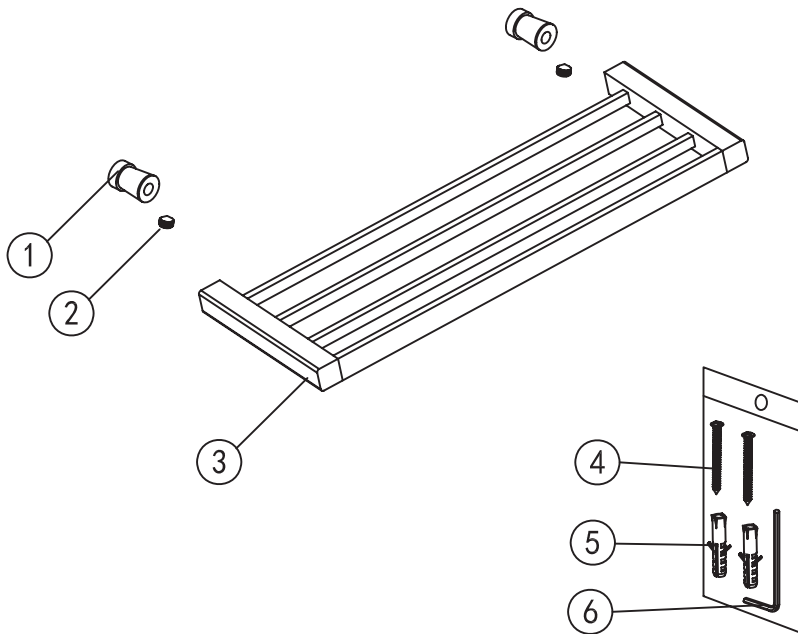

Capri

towel rack

Wellis®

WE00128

Code	The Accessory List	Quantity
1	Fixing base	2
2	Screw	2
3	Towel bar	1
4	Screw	2
5	Plastic insert	2
6	Allen key	1

Capri

törölközőtartó polc

Wellis®

WE00128

Kód	Alkatrészlista	Mennyiség
1	Rögzítő elem	2
2	Csavar	2
3	Törölköző tartó	1
4	Csavar	2
5	Tipli	2
6	Imbuszkulcs	1

Capri

raft suport prosoape

Wellis®

WE00128

Cod	Listă de piese	Cantitate
1	Element de fixare	2
2	Șurub	2
3	Suport prosop	1
4	Șurub	2
5	Dibluri	2
6	Cheie imbus	1