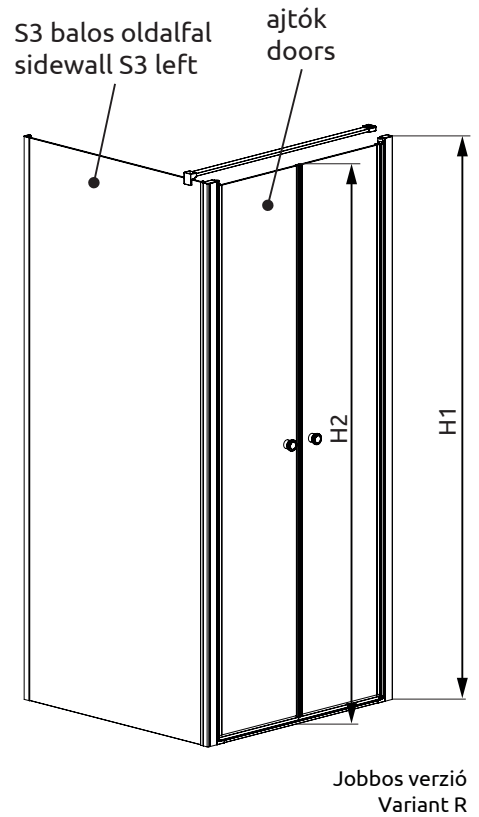

Balos verizó
Variant L

Jobbos verzió
Variant R

DWD+S II AJTÓK/ DWD+S II DOORS

Modell	A1	X1	Y1	B	D	H1	H2
DWD+S II ajtó 80	800	780-790	775-785	333	668	1970	1950
DWD+S II ajtó 90	900	880-890	875-885	383	768	1970	1950
DWD+S II ajtó 100	1000	980-990	975-985	433	868	1970	1950
DWD+S II ajtó 110	1100	1080-1090	1075-1085	483	968	1970	1950
DWD+S II ajtó 120	1200	1180-1190	1175-1185	533	1068	1970	1950

**OLDALFAL S3 /
SIDEWALL S3**

Modell	A2	X2	Y2
S3 70	700	675-690	663-678
S3 75	750	725-740	713-728
S3 80	800	775-790	763-778
S3 90	900	875-890	863-878
S3 100	1000	975-990	963-978