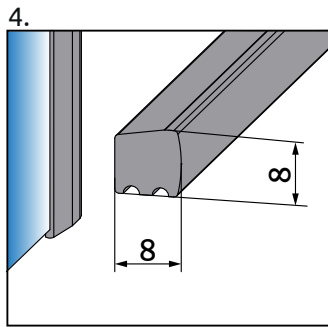

Balos verizó
Variant L

Jobbos verzió
Variant R

DWD+S II AJTÓK/ DWD+S II DOORS

Modell	A1	X1	Y1	B	D	H1	H2
DWD+S II ajtó 80	800	780-790	775-785	333	668	1970	1950
DWD+S II ajtó 90	900	880-890	875-885	383	768	1970	1950
DWD+S II ajtó 100	1000	980-990	975-985	433	868	1970	1950
DWD+S II ajtó 110	1100	1080-1090	1075-1085	483	968	1970	1950
DWD+S II ajtó 120	1200	1180-1190	1175-1185	533	1068	1970	1950

**OLDALFAL S3 /
SIDEWALL S3**

Modell	A2	X2	Y2
S3 70	700	675-690	663-678
S3 75	750	725-740	713-728
S3 80	800	775-790	763-778
S3 90	900	875-890	863-878
S3 100	1000	975-990	963-978