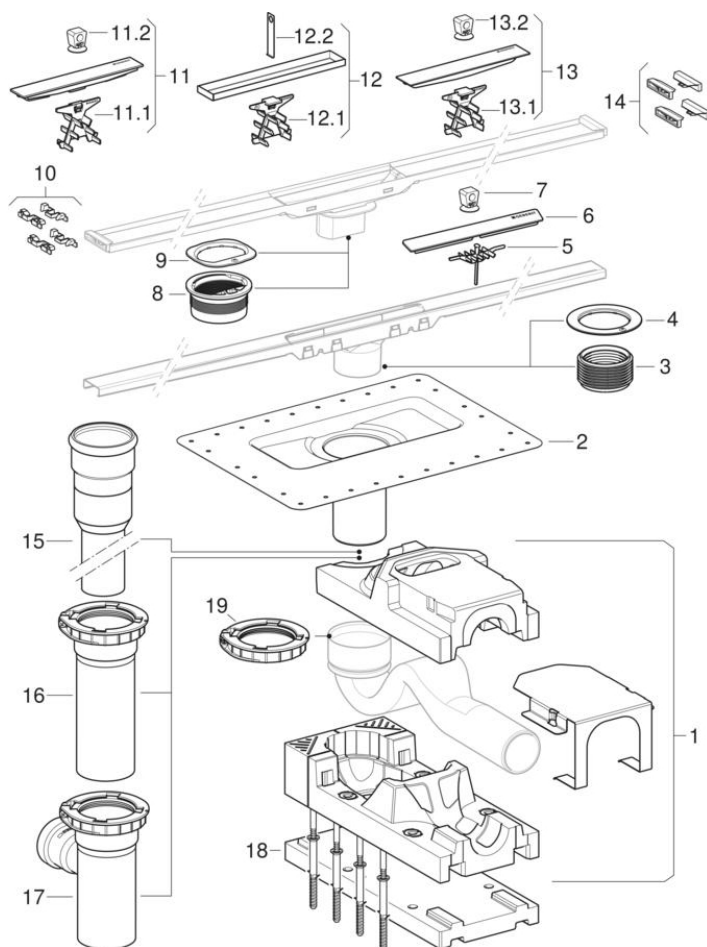

CleanLine sorozatú zuhanyfolyókák

2015 -

Márka Geberit

Típus CleanLine, CleanLine20, CleanLine50, CleanLine60, CleanLine80

Tulajdonságok

Gyártási év | 2015

Érvényes az alábbi cikkhez

154.453.00.1	154.453.KS.1	154.440.KS.1	154.440.39.1
154.441.KS.1	154.441.39.1	154.440.QC.1	154.441.QC.1
154.150.00.1	154.152.00.1	154.450.00.1	154.451.00.1
154.456.00.1	154.457.00.1	154.458.00.1	154.459.00.1
154.450.KS.1	154.451.KS.1	154.456.KS.1	154.457.KS.1
154.446.KS.1	154.446.QC.1	154.447.KS.1	154.447.QC.1
154.455.00.1			

#	Cikksz.	Megnevezés	Pótalkatrész a következő helyett	Megjegyzések
1	243.123.00.1	Geberit csapszár búzzár 30 mm számára		Búzzár nélkül
1	243.122.00.1	Geberit csapszár búzzár 50 mm számára		Búzzár nélkül
2	243.553.00.1	Geberit karima CleanLine sorozatú zuhanyfolyókákhoz		Építési törmelék elleni fedéllel
3	244.509.00.1	Geberit tömítő gallér padlóösszefolyóhoz épített zuhanyzókhöz		
4	243.829.00.1	Geberit rögzítőgyűrű padlóösszefolyó 8 x 8 cm számára		
5	245.639.00.1	Geberit fésűs szűrő CleanLine zuhanyfolyókához		
6	245.637.KS.1	Geberit takarólap CleanLine50 zuhanyfolyókához, szálcsiszolt acél		
6	245.637.QC.1	Geberit takarólap CleanLine50 zuhanyfolyókához, feketekróm		
7 / 11.2 / 13.2	245.638.00.1	Geberit tapadókorong zuhanyfolyókához	243.131.00.1	
8	244.470.00.1	Geberit tömítő gallér CleanLine zuhanyfolyókához		Csak CleanLine60 típusúhoz (vékony padlóburkolatoknál) és CleanLine80