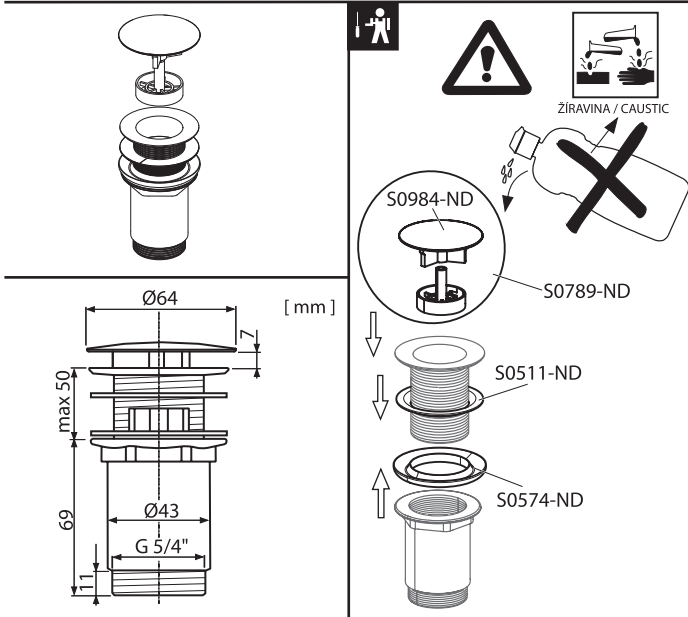

Umyvadlová pileta pevná chrom

1. **CZ** Umyvadlová pileta pevná chrom
   D Ablaufventil mit grossem rundem 5/4" Ventilstopfen, Ganzmetal, für Waschbecken ohne Überlauf
   GB Wash-basin waste 5/4", metal, big plug, for basins without overflow
   HU Mosdó leeresztő 5/4 fémből, nagy dugó, túlfolyó nélkül mosdókhoz
2. **PL** Spust umywalkowy 5/4" metalowy, duży korek, do umywalk bez przelewu
   RO Ventil lavoar metallic 5/4", dop mare, pentru lavoarele fără preaplîn
   RU Водослив для умывальника 5/4" цельнометаллический с большой пробкой, для умывальников без перелива
   SK Výpusť umývadlová 5/4" celokovová, veľká zátka, pre umývadlá bez prepadu

RAVAK

RAVAK a.s., Obecnická 285, 261 01 Příbram I
tel: +420 318 427 200, 318 427 111 fax: +420 318 427 269
e-mail: info@ravak.cz, www.ravak.com

RO/01/18/61234

Umyvadlová pileta pevná chrom

1. **CZ** Umyvadlová pileta pevná chrom
   D Ablaufventil mit grossem rundem 5/4" Ventilstopfen, Ganzmetal, für Waschbecken ohne Überlauf
   GB Wash-basin waste 5/4", metal, big plug, for basins without overflow
   HU Mosdó leeresztő 5/4 fémből, nagy dugó, túlfolyó nélkül mosdókhoz
2. **PL** Spust umywalkowy 5/4" metalowy, duży korek, do umywalk bez przelewu
   RO Ventil lavoar metallic 5/4", dop mare, pentru lavoarele fără preaplîn
   RU Водослив для умывальника 5/4" цельнометаллический с большой пробкой, для умывальников без перелива
   SK Výpusť umývadlová 5/4" celokovová, veľká zátka, pre umývadlá bez prepadu