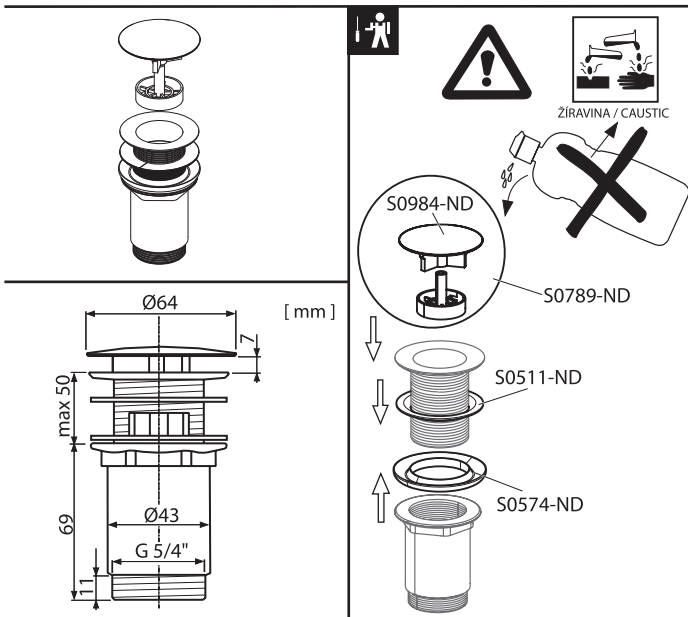

RAVAK

RAVAK a.s., Obecnická 285, 261 01 Příbram I
tel: +420 318 427 200, 318 427 111 fax: +420 318 427 269
e-mail: info@ravak.cz, www.ravak.com

RO/01/18/61234

Umyvadlová pileta pevná chrom

1. **CZ** Umyvadlová pileta pevná chrom
   D Ablaufventil mit grossem rundem 5/4" Ventilstopfen, Ganzmetal, für Waschbecken ohne Überlauf
   GB Wash-basin waste 5/4", metal, big plug, for basins without overflow
   HU Mosdó leeresztő 5/4 fémből, nagy dugó, túlfolyó nélkül mosdókhoz
2. **PL** Spust umywalkowy 5/4" metalowy, duży korek, do umywalk bez przelewu
   RO Ventil lavoar metallic 5/4", dop mare, pentru lavoarele fără preaplîn
   RU Водослив для умывальника 5/4" цельнометаллический с большой пробкой, для умывальников без перелива
   SK Výpusť umývadlová 5/4" celokovová, veľká zátka, pre umývadlá bez prepadu