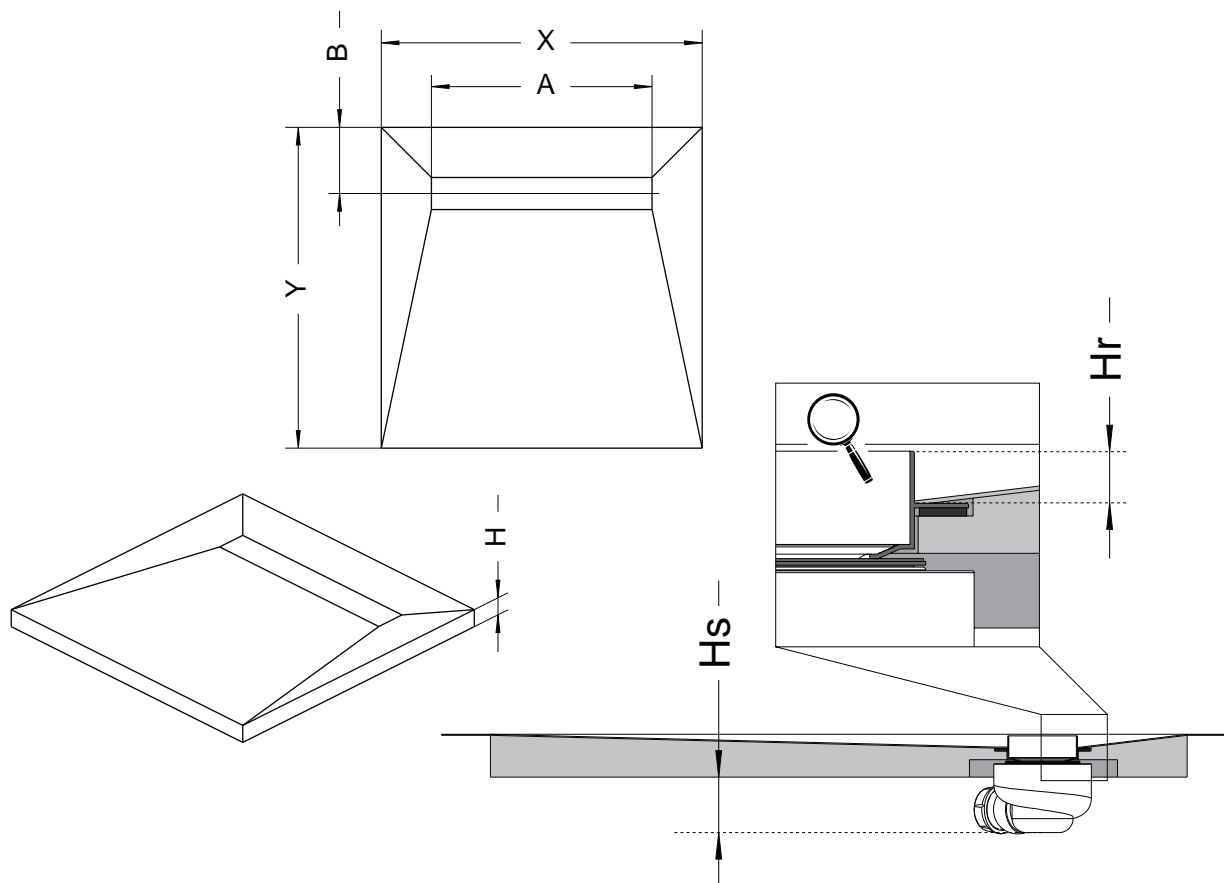

Burkolható szögletes zuhanytálca folyókával

8-12 mm vastagságú burkolatokhoz

Nr art.	X	Y	H	A	B	Hr	Hs
5CL0808A	790	790	48	550	165	15	65
5CL0909A	890	890	48	650	165	15	65
5CL1010A	990	990	48	750	165	15	65
5CL1111A	1090	1090	48	850	165	15	65
5CL1212A	1190	1190	48	950	165	15	65

5-7 mm vastagságú burkolatokhoz

Nr art.	X	Y	H	A	B	Hr	Hs
5CL0808B	790	790	48	550	165	10	70
5CL0909B	890	890	48	650	165	10	70
5CL1010B	990	990	48	750	165	10	70
5CL1111B	1090	1090	48	850	165	10	70
5CL1212B	1190	1190	48	950	165	10	70