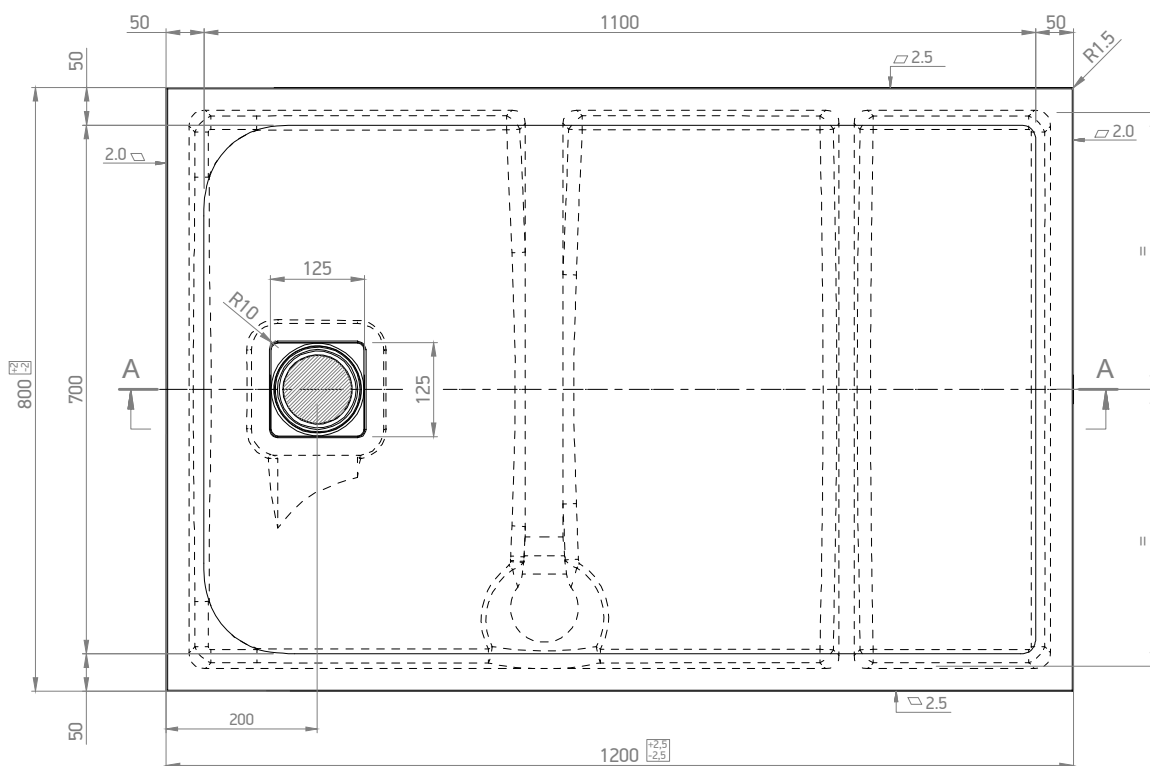

A-A

B-B

C 1:3

**MARMY**

Material:  
MINERAL SOLID

[www.marmy.eu](http://www.marmy.eu)

Finish:  
PIETRA - SLATE

Name:  
**PIETRA SQUARE - 80x120**

Item NR.:  
**80 7640 80 12 XX**

Visible height:	Weight:	Scale:
3 cm	34 kg	1:10