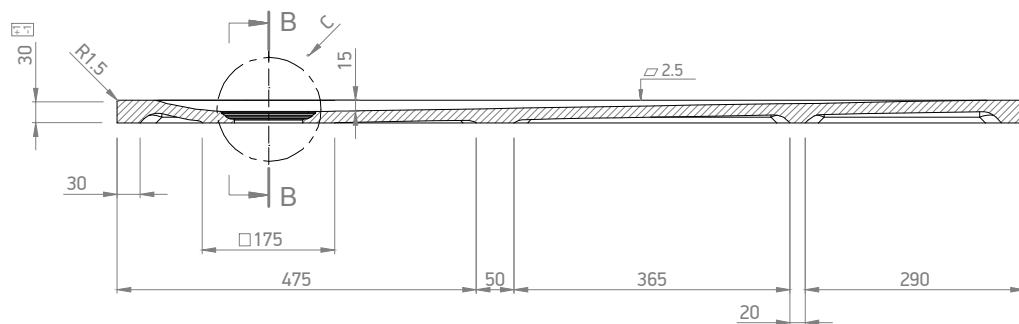

A-A

B-B

C 1:3

**MARMY**

Material:  
MINERAL SOLID

[www.marmy.eu](http://www.marmy.eu)

Finish:  
PIETRA - SLATE

Name:  
**PIETRA SQUARE - 80x120**

Item NR.:  
**80 7640 80 12 XX**

Visible height:	Weight:	Scale:
3 cm	34 kg	1:10