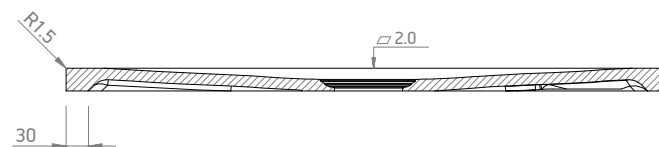

A-A

B-B

C 1:3

**MARMY**

Material:  
MINERAL SOLID

[www.marmy.eu](http://www.marmy.eu)

Finish:  
PIETRA - SLATE

Name:  
**PIETRA SQUARE - 80x120**

Item NR.:  
**80 7640 80 12 XX**

Visible height:	Weight:	Scale:
3 cm	34 kg	1:10