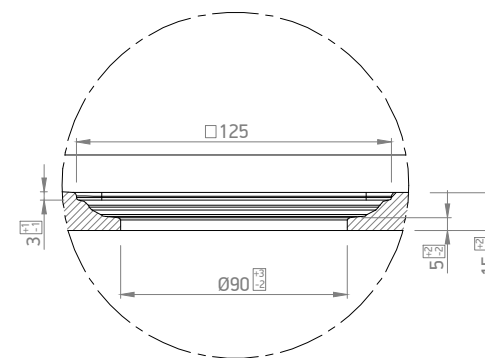

A-A

B-B

C 1:3

**MARMY**

Material:  
MINERAL SOLID

[www.marmy.eu](http://www.marmy.eu)

Finish:  
PIETRA - SLATE

Name:  
**PIETRA SQUARE - 80x120**

Item NR.:  
**80 7640 80 12 XX**

Visible height:	Weight:	Scale:
3 cm	34 kg	1:10