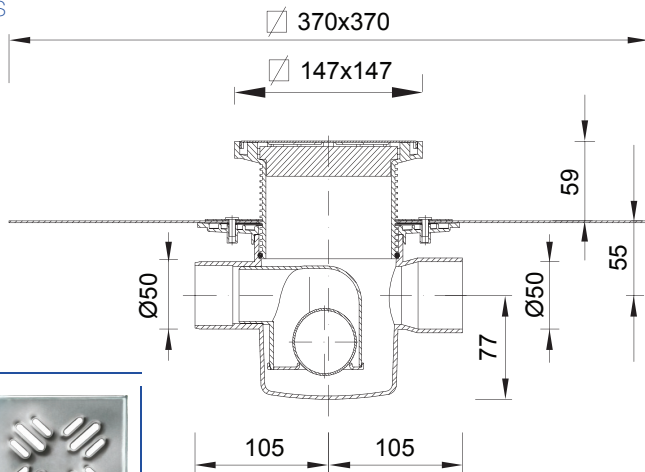

Szigetelhető Szuez padlósifonok

STYRON
LEFOLYÓSZERELVÉNYEK

Floor drains with insulation

- HU** - Szerelési útmutató
GB - Drawing installation
CZ - Nářres instalace
SK - Nářres instalace
RO - Ghid de instalare
HR - Uputstvo za montažu
PL - Rysunek instalacji
DE - Montagehinweise
BG - Инструкция за монтаж
RU - Упутство за монтажу

MÉRETEK DIMENSIONS

RÁCS GRID RM-005

ALKATRÉSZEK SPARE PARTS:

Alkatrész cikkszám Parts item Number:	Alkatrész neve Parts name:	Darabszám(ok) Piece(s):
S-002-1	Szuez szifon-test II. ágú	1 db
S-078	Karima, PS	1 db
K-107	O gyűrű 40x2-es, STYMM-5000-hez	1 db
S-004-1	Búzzár ház	1 db
S-004-2	Búzzárház-fedél	1 db
S-004-3	Golyó búzzárhoz, Ø50 mm	1 db
G-010	Gumigyűrű STY-552-553-hoz Ajak	1 db
G-011	Szigetelő lap Butyl	1 db
RM-005	RM rács (145x145 mm)	1 db
RM-008	Rozsdamentes karima szigetelt szifonhoz	1 db
S-069	Padlórács test (150 x 150 mm)	1 db
S-077	Szűrőbetét STY-504-505-506-hoz	1 db
S-084	Padlósifon tokozat gyűrű	1 db
S-100	Magasító gyűrű	1 db
SF-10	Csavar 5,5x13-as	6 db
G-005	O gyűrű magasítóhoz	2 db