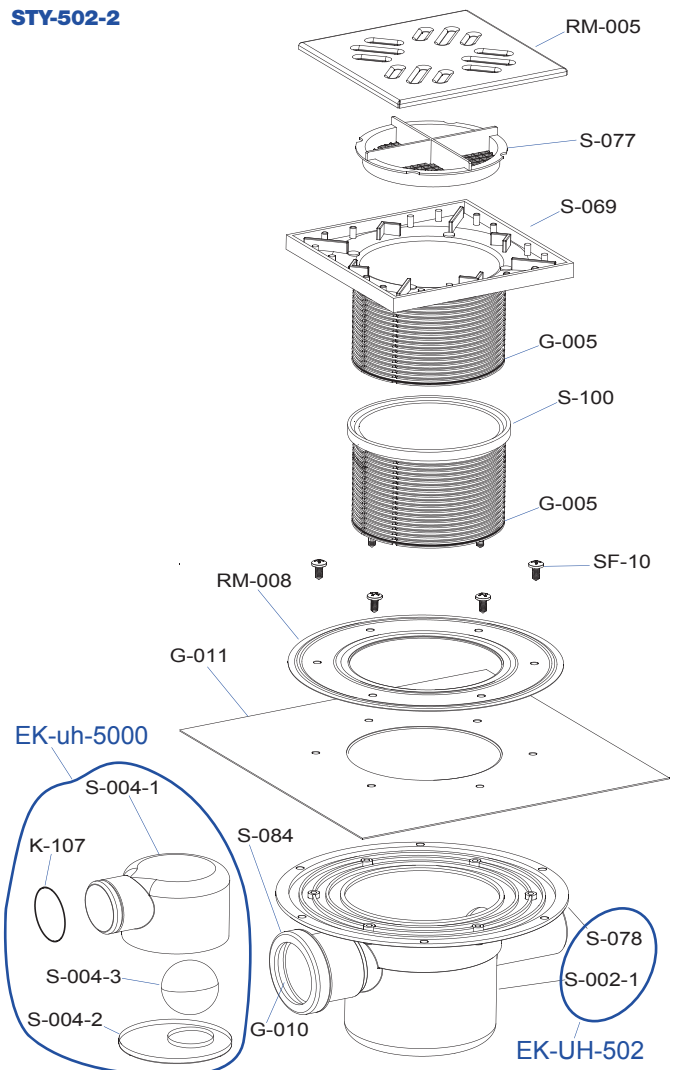

STY-502-2

SZIGETELHETŐ PADLÓSZIFONOK

www.styron.hu

STYRON Kft. | H-2243 Kóka, Zsámboki út Ipartelep | Tel.: 06-29-629-030 | e-mail: ertekesites@styron.hu