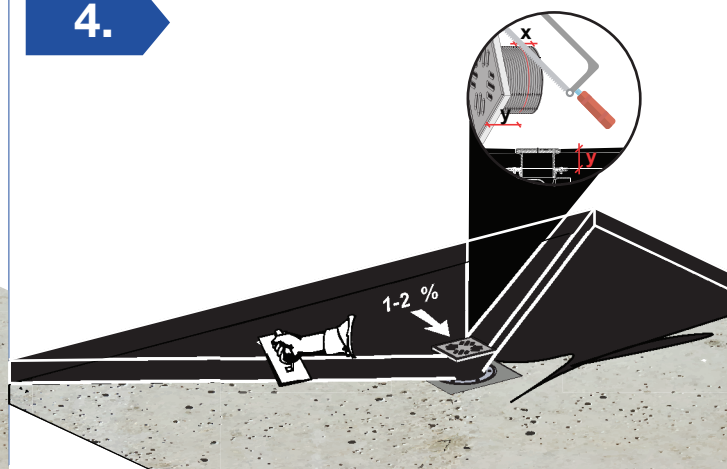

1.

2.

3.

4.

5.

6.

FIGYELEM!

A rosszul beépített padlószifon anyagi károkat okozhat! Ezért a beszerelést csak szakmailag felkészült szerelő végezze el. Amennyiben a rossz beszerelés, vagy a nem megfelelő anyag használata okán kár keletkezik, a gyártó nem vonható felelősségre és nem áll módjában a kárt megfizetni.

ATTENTION!

Poorly built-in floor drain can cause damage! Therefore, the installation must only be carried out by professionally trained mechanic. If for reasons of poor installation or use of inappropriate material damage occurs, the manufacturer can not be held on liability and able to pay for the damage.