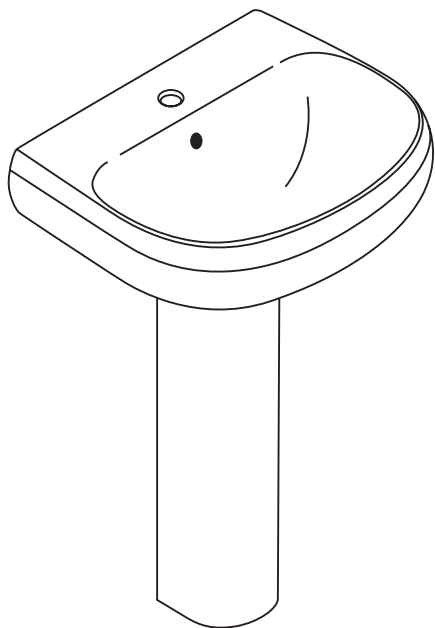

**TEKA**

STROHM

# WALL-HUNG BASINS PEDESTAL AND HALF-PEDESTAL BASINS

Lavabos suspendidos  
Lavabos con pedestal y semi-pedestal

[WWW.STROHM-TEKA.COM](http://WWW.STROHM-TEKA.COM)

**OPTION 1**

<b>RANGE</b>	<b>BASIN</b>	<b>A (cm)</b>	<b>B (cm)</b>
FORMENTERA	187200001	70±0.5	20±0.5