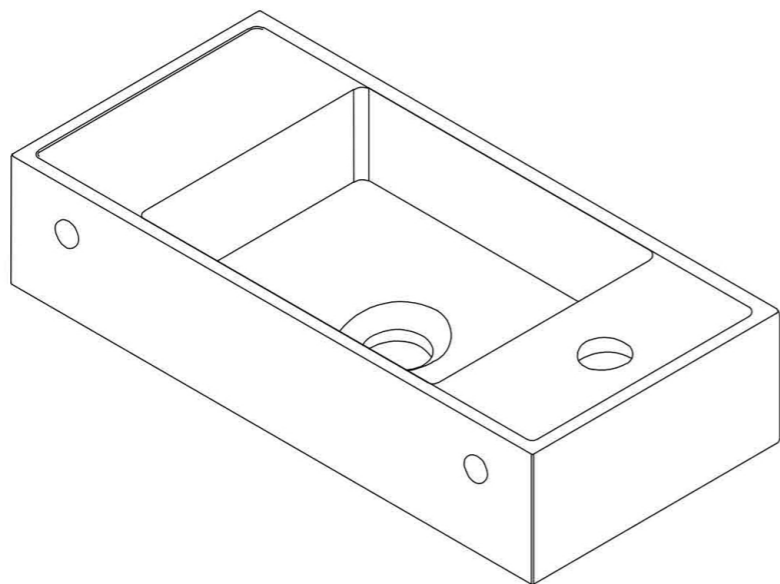

Backside view

Bottom view

 <b>MARMY</b>	<a href="http://www.marmy.eu">www.marmy.eu</a>	Name: <b>AXEL 46x22 RIGHT</b>
		Item NR.: 2 100 02 05 21 18
Weight: 5 kg	Visible height: 10 cm	Scale: 1:5