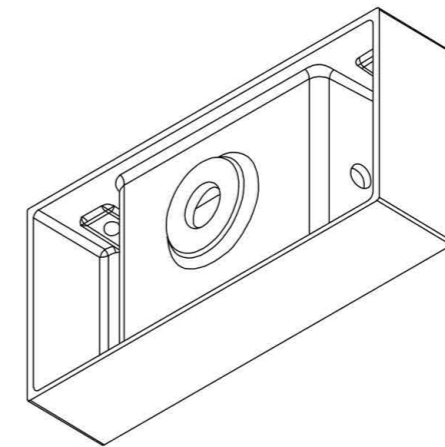

Backside view

Bottom view

 <b>MARMY</b>	<a href="http://www.marmy.eu">www.marmy.eu</a>	Name: <b>AXEL 46x22 RIGHT</b>
		Item NR.: 2 100 02 05 21 18
Weight: 5 kg	Visible height: 10 cm	Scale: 1:5