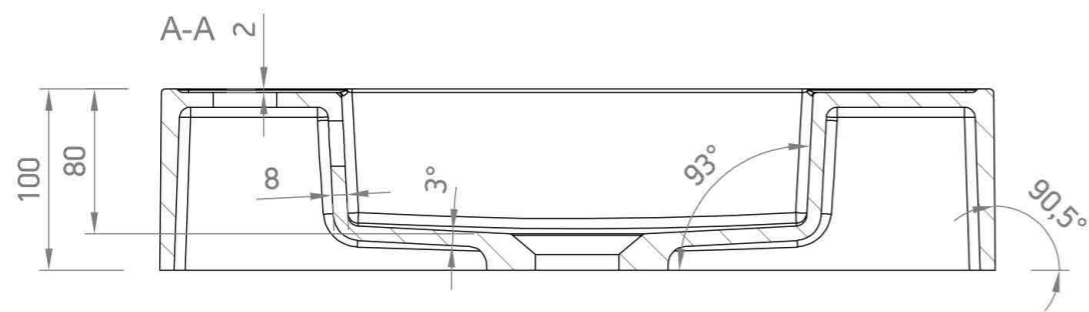

Backside view

Bottom view

 <b>MARMY</b>	<a href="http://www.marmy.eu">www.marmy.eu</a>	Name: <b>AXEL 46x22 RIGHT</b>
		Item NR.: 2 100 02 05 21 18
Weight: 5 kg	Visible height: 10 cm	Scale: 1:5