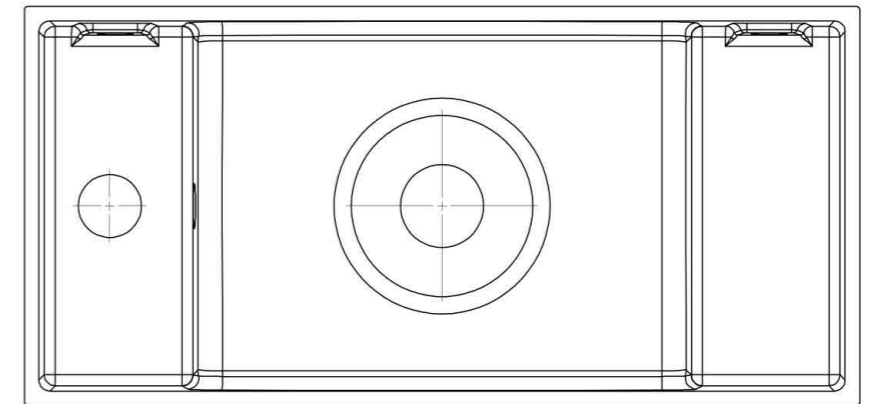

Backside view

Bottom view

 <b>MARMY</b>	<a href="http://www.marmy.eu">www.marmy.eu</a>	Name: <b>AXEL 46x22 RIGHT</b>
		Item NR.: 2 100 02 05 21 18
Weight: 5 kg	Visible height: 10 cm	Scale: 1:5