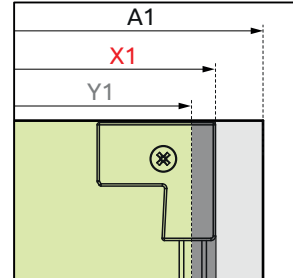

Balos zuhanykabin  
Variant L

Jobbos zuhanykabin  
Variant R

**KDS I AJTÓK / KDS I DOOR**

Modell	A1	X1	Y1	B	C	D	H
KDS I ajtó 100	1000	975-990	970-985	580	327	580	2000
KDS I ajtó 120	1200	1175-1190	1170-1185	680	427	680	2000
KDS I ajtó 140	1400	1375-1390	1370-1385	780	527	780	2000

**OLDALFAL S3 / SIDEWALL S3**

Oldalfal	A2	X2	Y2
S3 70	700	675-690	670-685
S3 75	750	725-740	720-735
S3 80	800	775-790	770-785
S3 90	900	875-890	870-885
S3 100	1000	975-990	970-985

Balos zuhanykabin  
Variant L