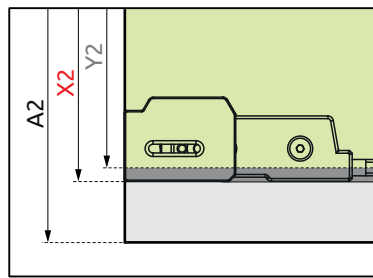

Balos zuhanykabin  
Variant L

Jobbos zuhanykabin  
Variant R

**KDS I AJTÓK / KDS I DOOR**

Modell	A1	X1	Y1	B	C	D	H
KDS I ajtó 100	1000	975-990	970-985	580	327	580	2000
KDS I ajtó 120	1200	1175-1190	1170-1185	680	427	680	2000
KDS I ajtó 140	1400	1375-1390	1370-1385	780	527	780	2000

**OLDALFAL S3 / SIDEWALL S3**

Oldalfal	A2	X2	Y2
S3 70	700	675-690	670-685
S3 75	750	725-740	720-735
S3 80	800	775-790	770-785
S3 90	900	875-890	870-885
S3 100	1000	975-990	970-985

Balos zuhanykabin  
Variant L