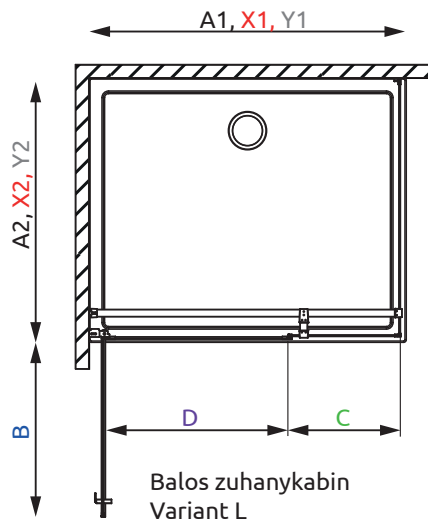

Balos zuhanykabin  
Variant L

Jobbos zuhanykabin  
Variant R

**KDS I AJTÓK / KDS I DOOR**

Modell	A1	X1	Y1	B	C	D	H
KDS I ajtó 100	1000	975-990	970-985	580	327	580	2000
KDS I ajtó 120	1200	1175-1190	1170-1185	680	427	680	2000
KDS I ajtó 140	1400	1375-1390	1370-1385	780	527	780	2000

**OLDALFAL S3 / SIDEWALL S3**

Oldalfal	A2	X2	Y2
S3 70	700	675-690	670-685
S3 75	750	725-740	720-735
S3 80	800	775-790	770-785
S3 90	900	875-890	870-885
S3 100	1000	975-990	970-985

Balos zuhanykabin  
Variant L