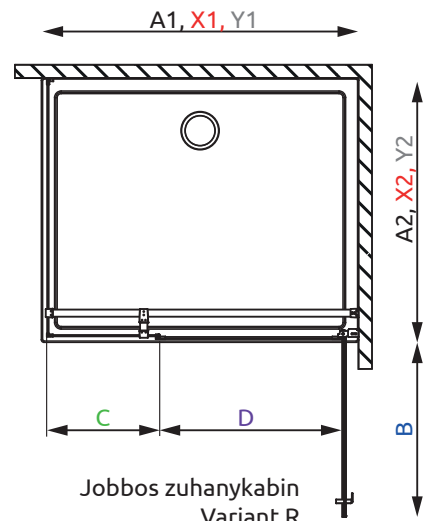

Balos zuhanykabin  
Variant L

Jobbos zuhanykabin  
Variant R

**KDS I AJTÓK / KDS I DOOR**

Modell	A1	X1	Y1	B	C	D	H
KDS I ajtó 100	1000	975-990	970-985	580	327	580	2000
KDS I ajtó 120	1200	1175-1190	1170-1185	680	427	680	2000
KDS I ajtó 140	1400	1375-1390	1370-1385	780	527	780	2000

**OLDALFAL S3 / SIDEWALL S3**

Oldalfal	A2	X2	Y2
S3 70	700	675-690	670-685
S3 75	750	725-740	720-735
S3 80	800	775-790	770-785
S3 90	900	875-890	870-885
S3 100	1000	975-990	970-985

Balos zuhanykabin  
Variant L