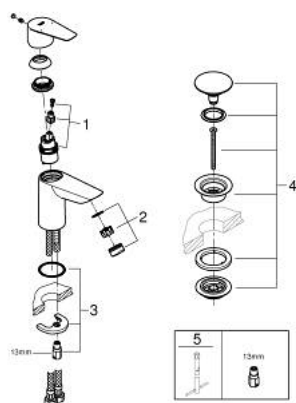

### ALKATRÉSZEK , szeptember 2018 – now

- 1: Kartus (keverő) (Cikkszám 48518000)
- 2: Gyöngyöztető (Cikkszám 48159000)
- 3: Szár rögzítő készlet (Cikkszám 46249000)
- 4: Leeresztő szett nyomódugóval (push-open) (Cikkszám 65807000)
- 5: Szerelőkulcs (Cikkszám 19017000)\*