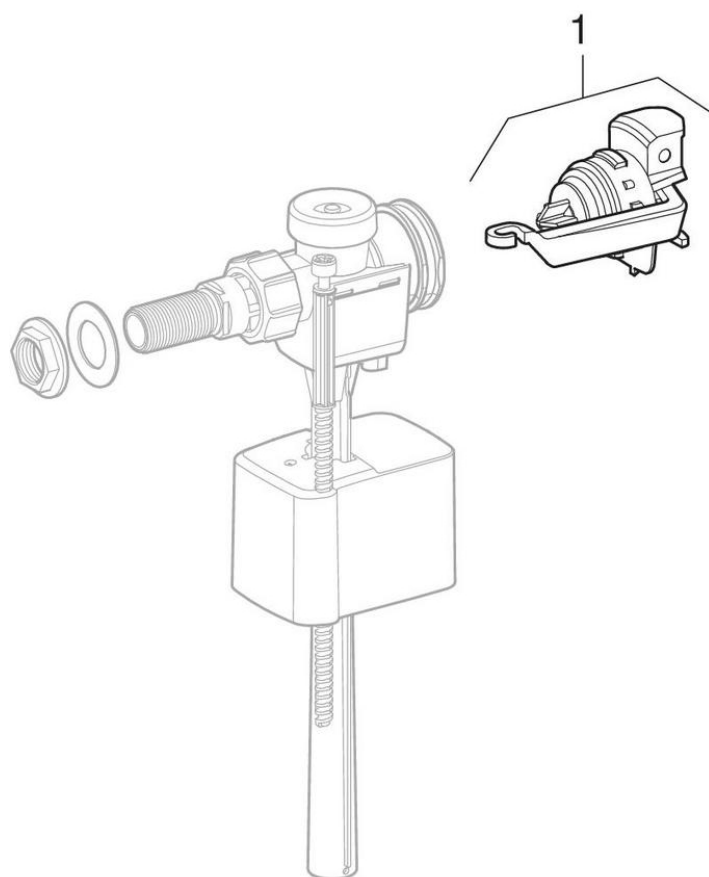

## 333 típusú töltőszelepek, oldalsó vízcsatlakozás

2018 -

**Márka** Geberit

**Típus** Typ 240-333, Typ 333

**Tulajdonságok**

Gyártási év	2018
Modell típusa	Töltőszelep, 333 típus

**Érvényes az alábbi cikkhez**

136.703.00.3 **136.934.21.3**

#	Cikksz.	Megnevezés
1	243.801.00.1	Geberit javító készlet, töltőszelep 333 típus