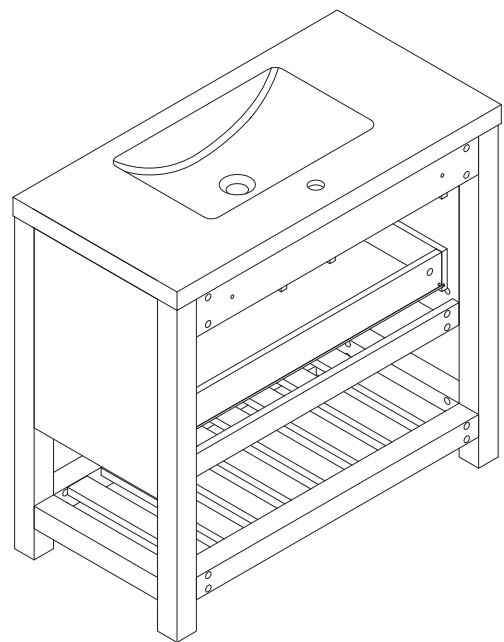

Wellis®

EN

Soria sink cabinet with 2 drawers
INSTALLATION GUIDE

HU

Soria 2 fiókos mosdószekrény
TELEPÍTÉSI ÚTMUTATÓ

RO

Dulap cu 2 sertare pentru chiuvetă Soria
INSTRUCȚIUNI DE UTILIZARE

WB00335
WB00336

$\varnothing 4 \times 14 \text{mm}$  H1x20	 H2x80	$\varnothing 8 \times 30 \text{mm}$  H3x34	 H4x80	 H5x80	 H6x4	$14''$  H7x2	$\varnothing 4 \times 20 \text{mm}$  H8x12
 H9x4	 H10x8	$\varnothing 4 \times 22 \text{mm}$  H11x8	$\varnothing 8 \times 40 \text{mm}$  H12x2	 H13x2	$\varnothing 5.5 \times 60 \text{mm}$  H14x2	 H15x2	