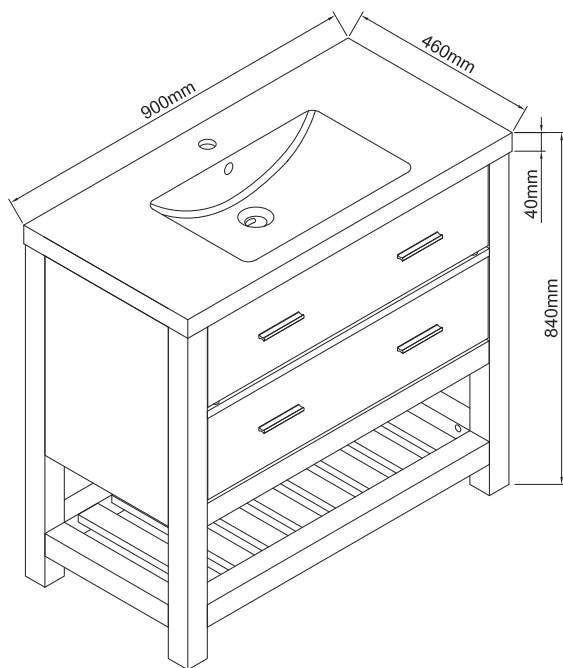

Wellis®

EN

Soria sink cabinet with 2 drawers
INSTALLATION GUIDE

HU

Soria 2 fiókos mosdószekrény
TELEPÍTÉSI ÚTMUTATÓ

RO

Dulap cu 2 sertare pentru chiuvetă Soria
INSTRUCȚIUNI DE UTILIZARE

WB00335
WB00336

$\varnothing 4 \times 14 \text{mm}$  H1x20	 H2x80	$\varnothing 8 \times 30 \text{mm}$  H3x34	 H4x80	 H5x80	 H6x4	$14''$  H7x2	$\varnothing 4 \times 20 \text{mm}$  H8x12
 H9x4	 H10x8	$\varnothing 4 \times 22 \text{mm}$  H11x8	$\varnothing 8 \times 40 \text{mm}$  H12x2	 H13x2	$\varnothing 5.5 \times 60 \text{mm}$  H14x2	 H15x2	