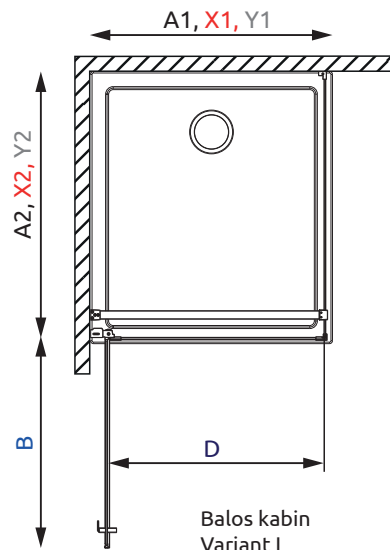

Balos kabin
Variant L

Jobbos kabin
Variant R

KDJ I AJTÓ / KDJ I DOOR

Ajtó	A1	X1	Y1	B	D	H
KDJ I ajtó 80	800	775-790	769-784	695	695	2000
KDJ I ajtó 90	900	875-890	869-884	795	795	2000
KDJ I ajtó 100	1000	975-990	969-984	895	895	2000

S1 OLDALFAL / SIDEWALL S1

Oldalfal	A2	X2	Y2
S1 70	700	675-690	669-684
S1 75	750	725-740	719-734
S1 80	800	775-790	769-784
S1 90	900	875-890	869-884
S1100	1000	975-990	969-984

Balos kabin
Variant L

Jobbos kabin
Variant R