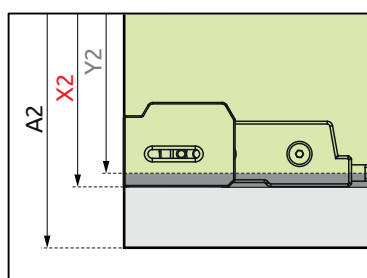

Balos kabin
Variant L

Jobbos kabin
Variant R

KDJ I AJTÓ / KDJ I DOOR

Ajtó	A1	X1	Y1	B	D	H
KDJ I ajtó 80	800	775-790	769-784	695	695	2000
KDJ I ajtó 90	900	875-890	869-884	795	795	2000
KDJ I ajtó 100	1000	975-990	969-984	895	895	2000

S1 OLDALFAL / SIDEWALL S1

Oldalfal	A2	X2	Y2
S1 70	700	675-690	669-684
S1 75	750	725-740	719-734
S1 80	800	775-790	769-784
S1 90	900	875-890	869-884
S1100	1000	975-990	969-984

Balos kabin
Variant L

Jobbos kabin
Variant R