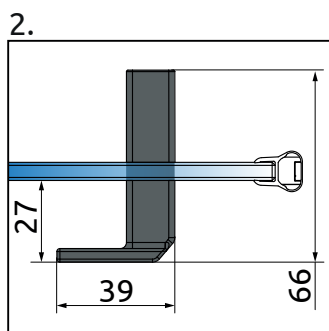

Balos kabin
Variant L

Jobbos kabin
Variant R

KDJ I AJTÓ / KDJ I DOOR

Ajtó	A1	X1	Y1	B	D	H
KDJ I ajtó 80	800	775-790	769-784	695	695	2000
KDJ I ajtó 90	900	875-890	869-884	795	795	2000
KDJ I ajtó 100	1000	975-990	969-984	895	895	2000

S1 OLDALFAL / SIDEWALL S1

Oldalfal	A2	X2	Y2
S1 70	700	675-690	669-684
S1 75	750	725-740	719-734
S1 80	800	775-790	769-784
S1 90	900	875-890	869-884
S1100	1000	975-990	969-984

Balos kabin
Variant L

Jobbos kabin
Variant R