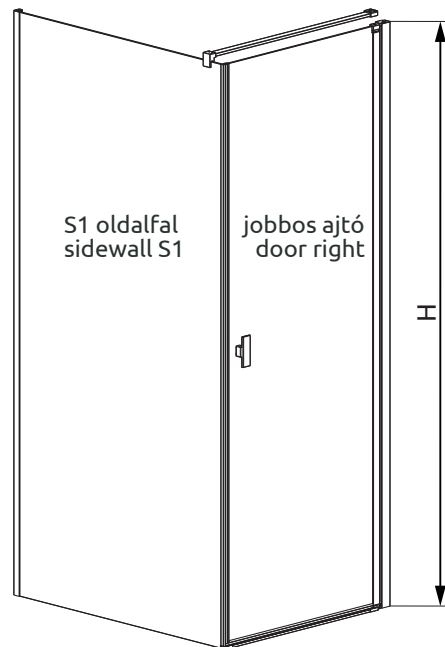

Balos kabin
Variant L

Jobbos kabin
Variant R

KDJ I AJTÓ / KDJ I DOOR

Ajtó	A1	X1	Y1	B	D	H
KDJ I ajtó 80	800	775-790	769-784	695	695	2000
KDJ I ajtó 90	900	875-890	869-884	795	795	2000
KDJ I ajtó 100	1000	975-990	969-984	895	895	2000

S1 OLDALFAL / SIDEWALL S1

Oldalfal	A2	X2	Y2
S1 70	700	675-690	669-684
S1 75	750	725-740	719-734
S1 80	800	775-790	769-784
S1 90	900	875-890	869-884
S1100	1000	975-990	969-984

Balos kabin
Variant L

Jobbos kabin
Variant R