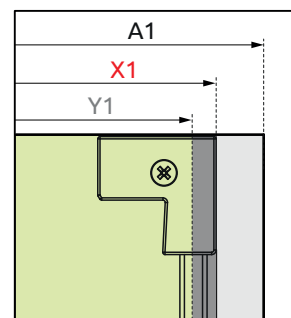

Balos kabin
Variant L

Jobbos kabin
Variant R

KDJ I AJTÓ / KDJ I DOOR

Ajtó	A1	X1	Y1	B	D	H
KDJ I ajtó 80	800	775-790	769-784	695	695	2000
KDJ I ajtó 90	900	875-890	869-884	795	795	2000
KDJ I ajtó 100	1000	975-990	969-984	895	895	2000

S1 OLDALFAL / SIDEWALL S1

Oldalfal	A2	X2	Y2
S1 70	700	675-690	669-684
S1 75	750	725-740	719-734
S1 80	800	775-790	769-784
S1 90	900	875-890	869-884
S1100	1000	975-990	969-984

Balos kabin
Variant L

Jobbos kabin
Variant R