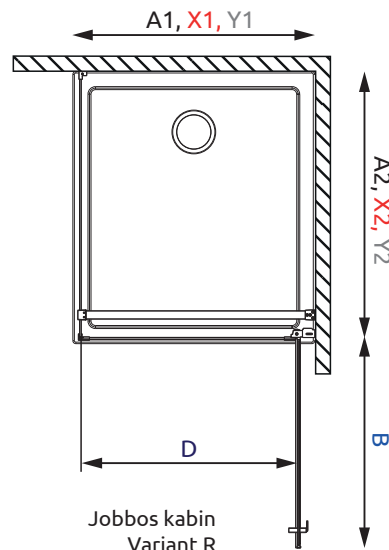

Balos kabin
Variant L

Jobbos kabin
Variant R

KDJ I AJTÓ / KDJ I DOOR

Ajtó	A1	X1	Y1	B	D	H
KDJ I ajtó 80	800	775-790	769-784	695	695	2000
KDJ I ajtó 90	900	875-890	869-884	795	795	2000
KDJ I ajtó 100	1000	975-990	969-984	895	895	2000

S1 OLDALFAL / SIDEWALL S1

Oldalfal	A2	X2	Y2
S1 70	700	675-690	669-684
S1 75	750	725-740	719-734
S1 80	800	775-790	769-784
S1 90	900	875-890	869-884
S1100	1000	975-990	969-984

Balos kabin
Variant L

Jobbos kabin
Variant R