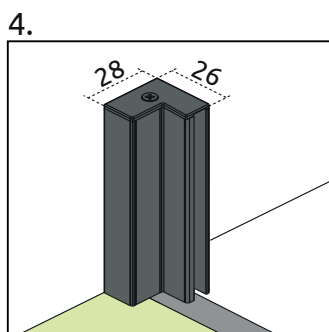

Balos kabin
Variant L

Jobbos kabin
Variant R

KDJ I AJTÓ / KDJ I DOOR

Ajtó	A1	X1	Y1	B	D	H
KDJ I ajtó 80	800	775-790	769-784	695	695	2000
KDJ I ajtó 90	900	875-890	869-884	795	795	2000
KDJ I ajtó 100	1000	975-990	969-984	895	895	2000

S1 OLDALFAL / SIDEWALL S1

Oldalfal	A2	X2	Y2
S1 70	700	675-690	669-684
S1 75	750	725-740	719-734
S1 80	800	775-790	769-784
S1 90	900	875-890	869-884
S1100	1000	975-990	969-984

Balos kabin
Variant L

Jobbos kabin
Variant R