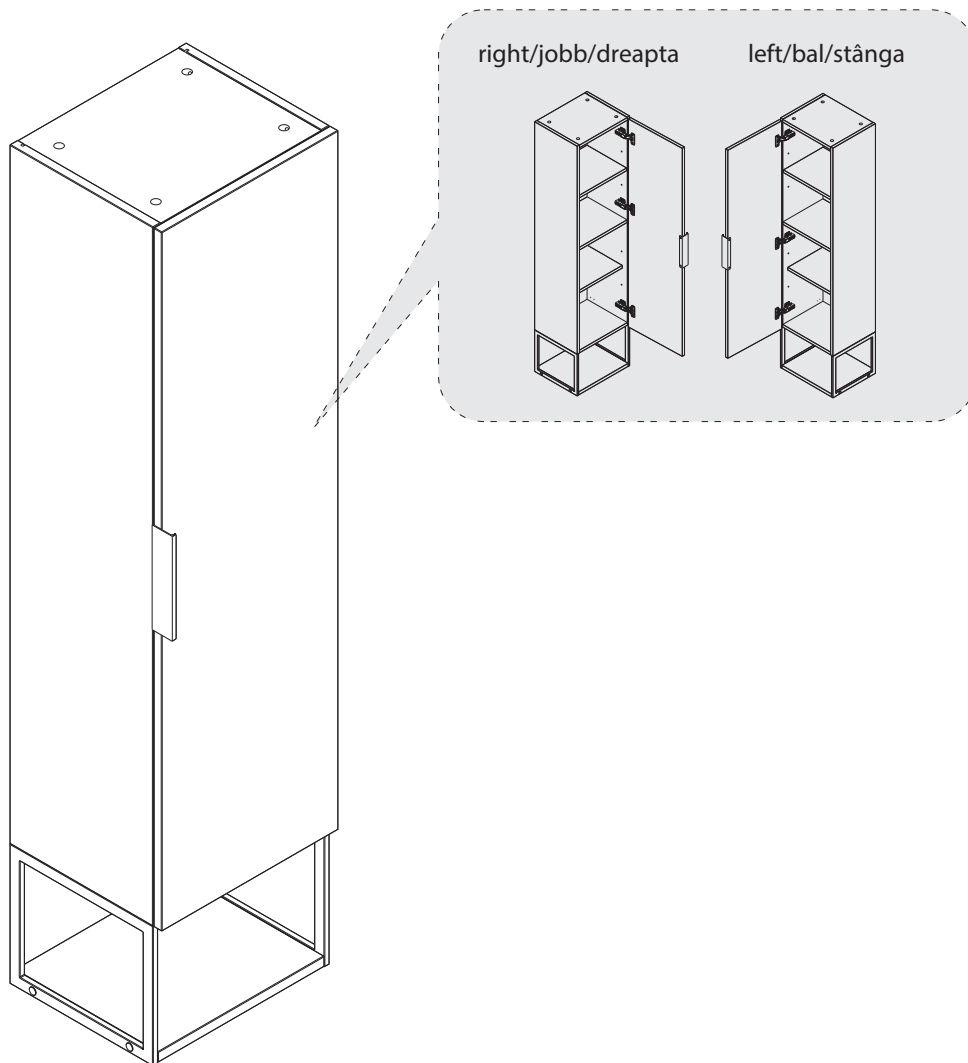

Wellis®

EN

Jersey suspended tall cabinet

INSTALLATION GUIDE

HU

Jersey függesztett magas szekrény

TELEPÍTÉSI ÚTMUTATÓ

RO

Dulap înalt suspendat Jersey

INSTRUCȚIUNI DE MONTARE

L=35 cm
H=140 cm
P=30 cm

A x 12+1 pcs	B x 12+1 pcs	C ϕ 8*40mm x 12+1 pcs	D ST4*30mm x 2 pcs	E ST4*14mm ST4*40mm x 1 pc	F x 8 pcs	G x 2 pcs
H x 3 pcs	J ST4*14mm x 4 pcs	K x 4 pcs	L ST5*38mm x 4 pcs	M ST3*14mm x 6 pcs	N ST3*14mm x 1 pc	O ST5*40mm x 4 pcs x 5 pcs

right/jobb/dreapta

left/bal/stânga

<p>A</p>  <p>x 12 pcs</p>	<p>D ST4*30mm</p>  <p>x 2 pcs</p>
---	---

C $\phi 8 \times 40\text{mm}$

x 12 pcs

B

x 6 pcs

J ST4*14mm

x 4 pcs

10

DROITE

GAUCHE

D  x 2 pcs

O ST5*40mm  x 4 pcs

F  x 8 pcs

E
TF4*14mm
TF4*40mm
x 1 pc