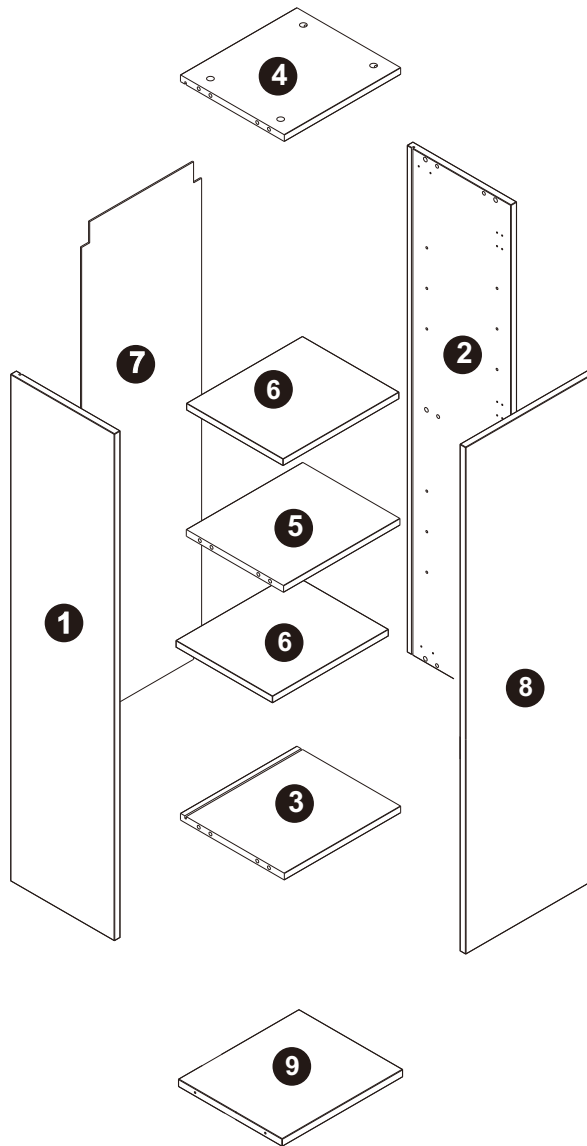

Wellis®

EN

Jersey suspended tall cabinet

INSTALLATION GUIDE

HU

Jersey függesztett magas szekrény

TELEPÍTÉSI ÚTMUTATÓ

RO

Dulap înalt suspendat Jersey

INSTRUCȚIUNI DE MONTARE

L=35 cm
H=140 cm
P=30 cm

A x 12+1 pcs	B x 12+1 pcs	C ϕ 8*40mm x 12+1 pcs	D ST4*30mm x 2 pcs	E ST4*14mm ST4*40mm x 1 pc	F x 8 pcs	G x 2 pcs
H x 3 pcs	J ST4*14mm x 4 pcs	K x 4 pcs	L ST5*38mm x 4 pcs	M ST3*14mm x 6 pcs	N ST3*14mm x 1 pc	O ST5*40mm x 4 pcs x 5 pcs

right/jobb/dreapta

left/bal/stânga

<p>A</p>  <p>x 12 pcs</p>	<p>D ST4*30mm</p>  <p>x 2 pcs</p>
---	---

C $\phi 8 \times 40\text{mm}$

x 12 pcs

B

x 6 pcs

J ST4*14mm

x 4 pcs

10

DROITE

GAUCHE

D  x 2 pcs

O ST5*40mm  x 4 pcs

F  x 8 pcs

E
TF4*14mm
TF4*40mm
x 1 pc