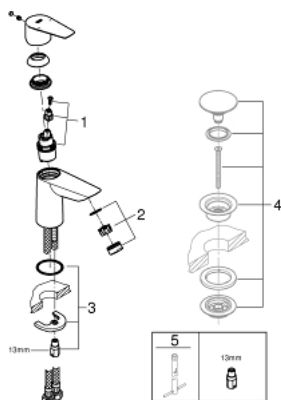

23 330 001 BAUEDGE EGYKAROS MOSDÓCSAPTELEP 1/2" S-ES MÉRET

ALKATRÉSZEK , szeptember 2018 – now

- 1: Kartus (keverő) (Cikkszám 48518000)
- 2: Gyöngyöztető (Cikkszám 48159000)
- 3: Szár rögzítő készlet (Cikkszám 46249000)
- 4: Leeresztő szett nyomódugóval (push-open) (Cikkszám 65807000)*
- 5: Szerelőkulcs (Cikkszám 19017000)*