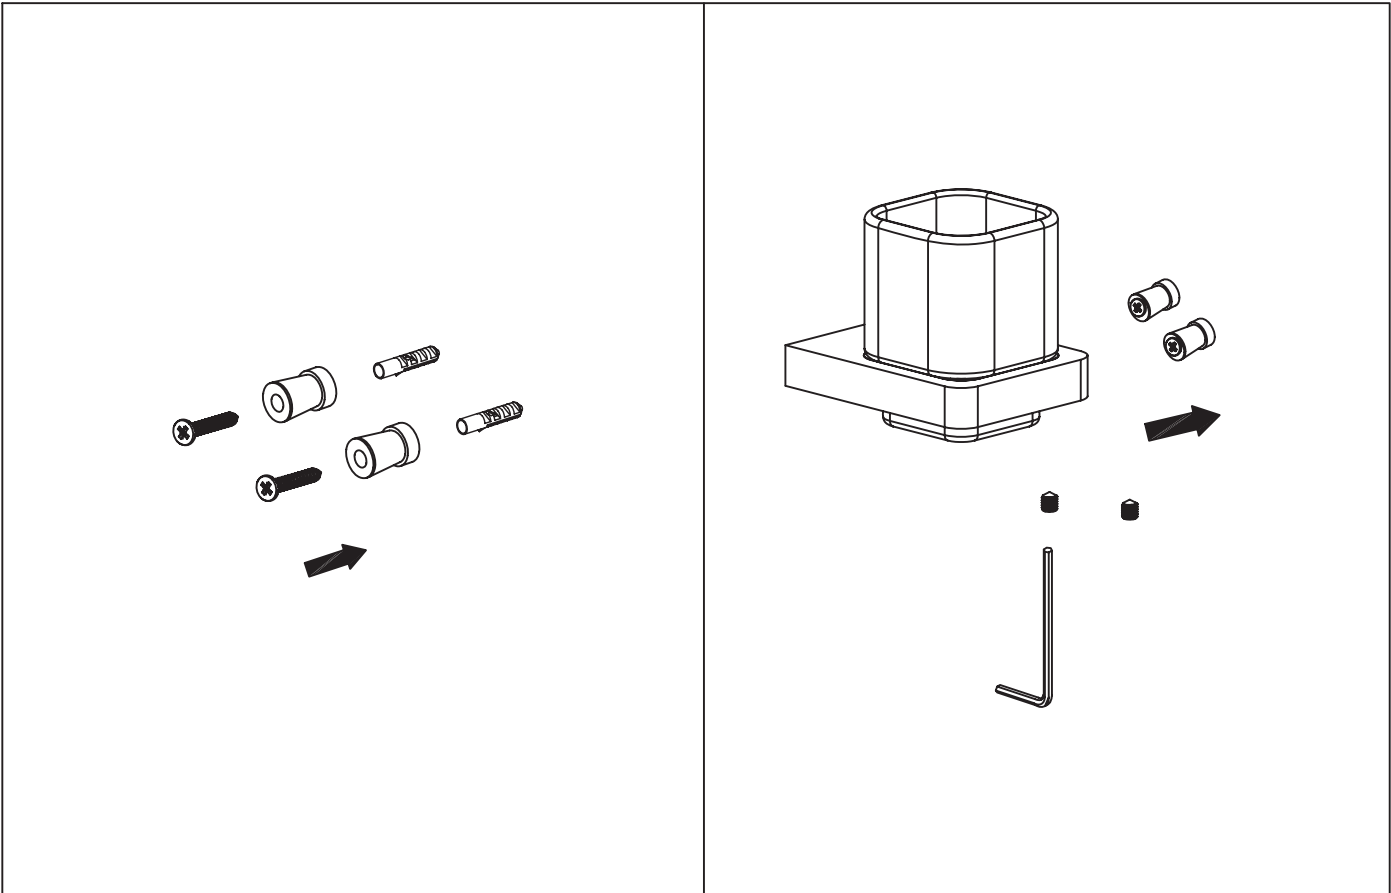

Capri

glass holder

Code	The Accessory List	Quantity
1	Fixing base	2
2	Screw	2
3	Hook	1
4	Screw	2
5	Plastic insert	2
6	Allen key	1

Capri

pohártartó

Wellis®

WE00122

Kód	Alkatrészlista	Mennyiség
1	Rögzítő elem	2
2	Csavar	2
3	Pohár és tartó	1
4	Csavar	2
5	Tipli	2
6	Imbuszkulcs	1