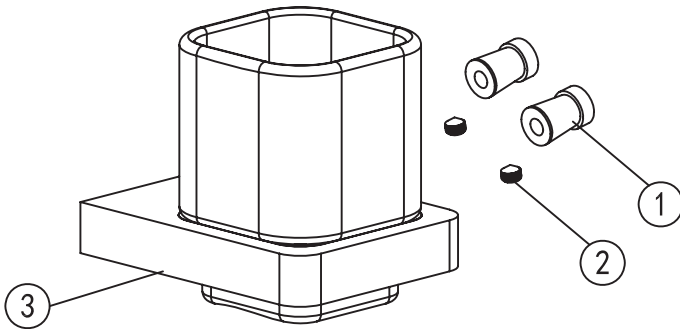

Capri

glass holder

Code	The Accessory List	Quantity
1	Fixing base	2
2	Screw	2
3	Hook	1
4	Screw	2
5	Plastic insert	2
6	Allen key	1

Capri

pohártartó

Wellis®

WE00122

Kód	Alkatrészlista	Mennyiség
1	Rögzítő elem	2
2	Csavar	2
3	Pohár és tartó	1
4	Csavar	2
5	Tipli	2
6	Imbuszkulcs	1