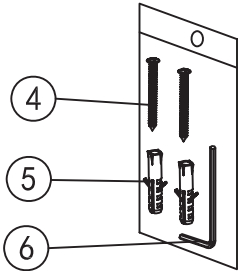

Capri

glass holder

Code	The Accessory List	Quantity
1	Fixing base	2
2	Screw	2
3	Hook	1
4	Screw	2
5	Plastic insert	2
6	Allen key	1

Capri

pohártartó

Wellis®

WE00122

Kód	Alkatrészlista	Mennyiség
1	Rögzítő elem	2
2	Csavar	2
3	Pohár és tartó	1
4	Csavar	2
5	Tipli	2
6	Imbuszkulcs	1