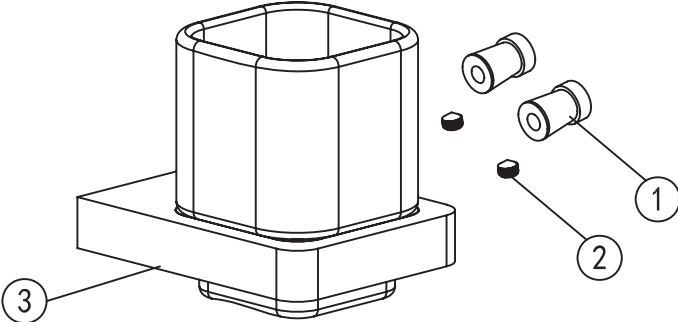

Capri

glass holder

Code	The Accessory List	Quantity
1	Fixing base	2
2	Screw	2
3	Hook	1
4	Screw	2
5	Plastic insert	2
6	Allen key	1

Capri

pohártartó

Wellis®

WE00122

Kód	Alkatrészlista	Mennyiség
1	Rögzítő elem	2
2	Csavar	2
3	Pohár és tartó	1
4	Csavar	2
5	Tipli	2
6	Imbuszkulcs	1