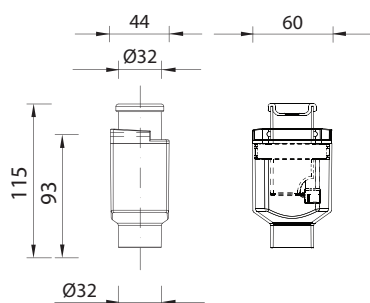

STY-300-KLE

Klímászifon, előlap nélkül
Built-in condensation trap
without front panel