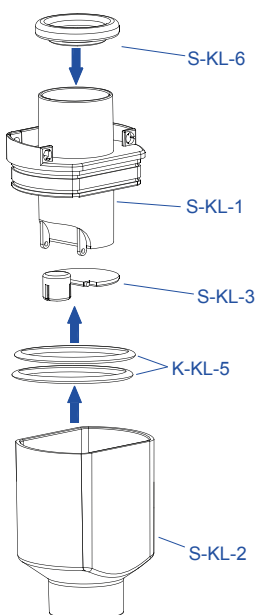

STY-300-KL

Klímászifonhoz rozsdamentes előlap
Built-in condensation trap front panel (stainless steel)