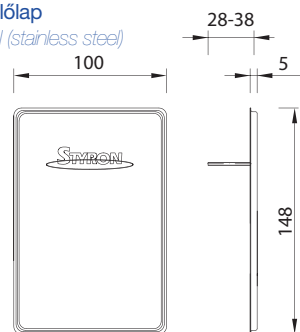

STY-300-KL

Klímászifonhoz rozsdamentes előlap
Built-in condensation trap front panel (stainless steel)