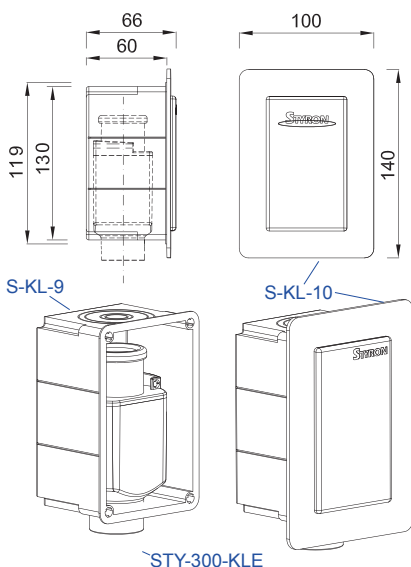

STY-300-KLE+MD

Klímászifon, műanyag klímászifon dobozzal
Built-in condensation trap + Condensate trap box