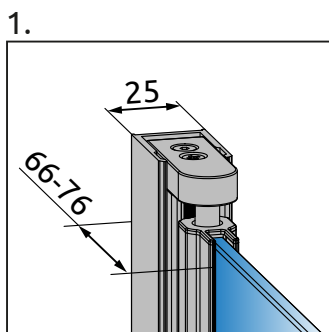

Balos kádparaván
Variant L

Jobbos kádparaván
Variant R

Modell	X	B	C	H1	H2
PND 100	995-1005	508	87	1520	1500
PND 120	1195-1205	608	87	1520	1500