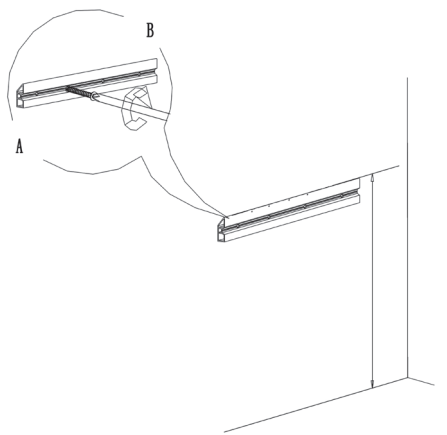

| RO |

Instrumentele necesare pentru instalare

Electric drill

Drill bit (Ø 8/Ø 5)

Tape measure (3m~5m)

Silicone

Pencil

Screwdriver

"A" set

"B" set

A-3**A-4****B-1****B-2**