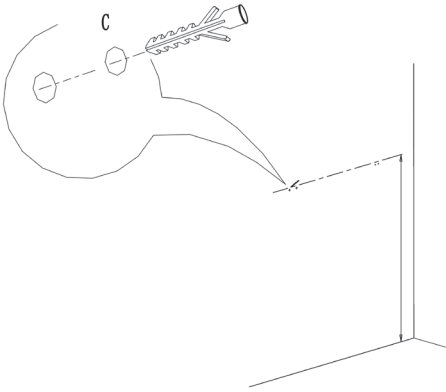

| RO |

Instrumentele necesare pentru instalare

Electric drill

Drill bit (Ø 8/Ø 5)

Tape measure (3m~5m)

Silicone

Pencil

Screwdriver

"A" set

"B" set

A-3**A-4****B-1****B-2**