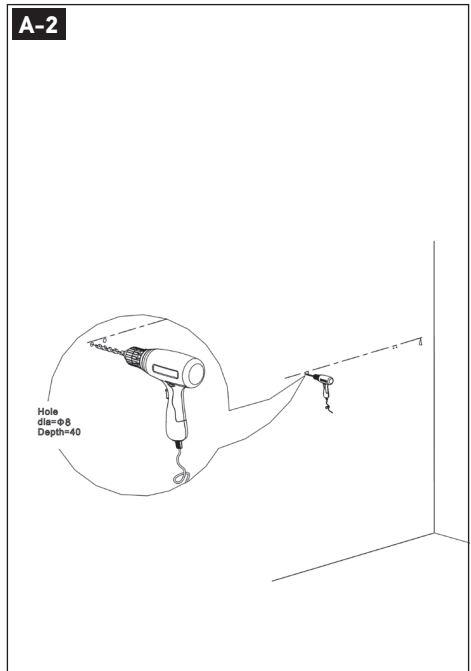

| RO |

Instrumentele necesare pentru instalare

Electric drill

Drill bit (Ø 8/Ø 5)

Tape measure (3m~5m)

Silicone

Pencil

Screwdriver

"A" set

"B" set

A-3**A-4****B-1****B-2**