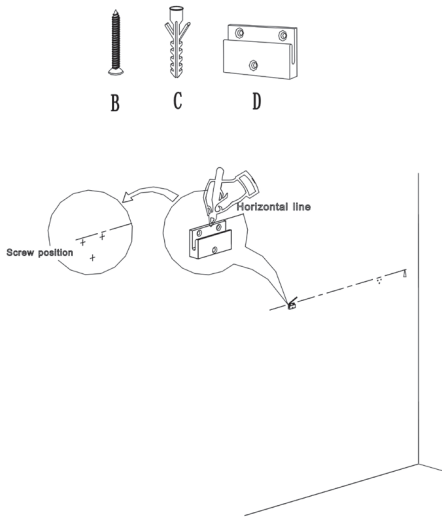

| RO |

Instrumentele necesare pentru instalare

Electric drill

Drill bit (Ø 8/Ø 5)

Tape measure (3m~5m)

Silicone

Pencil

Screwdriver

"A" set

"B" set

A-3**A-4****B-1****B-2**