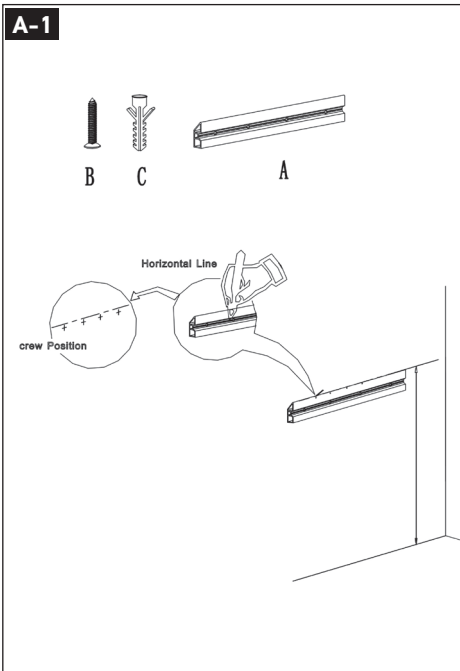

| RO |

Instrumentele necesare pentru instalare

Electric drill

Drill bit (Ø 8/Ø 5)

Tape measure (3m~5m)

Silicone

Pencil

Screwdriver

"A" set

"B" set

A-3**A-4****B-1****B-2**