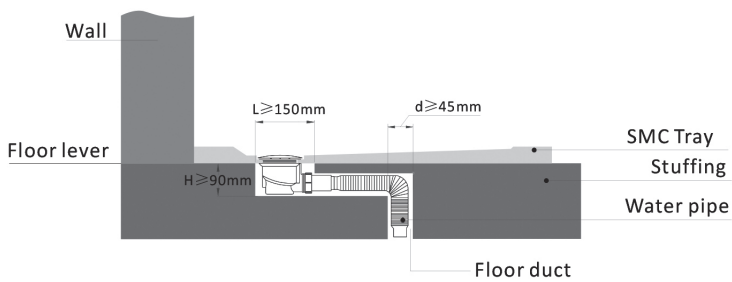

# Wellis®

Size: 800×800×40mm

WC00524