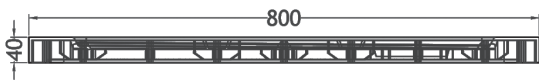

# Wellis®

Size: 800×800×40mm

WC00524