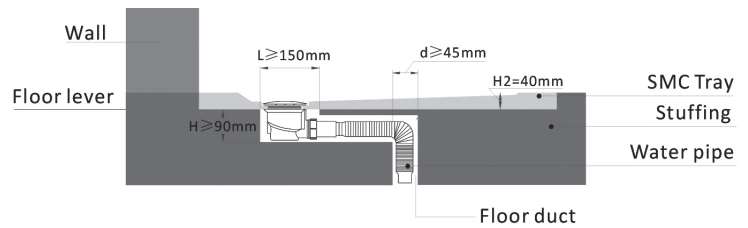

# Wellis®

Size: 800×800×40mm

WC00524