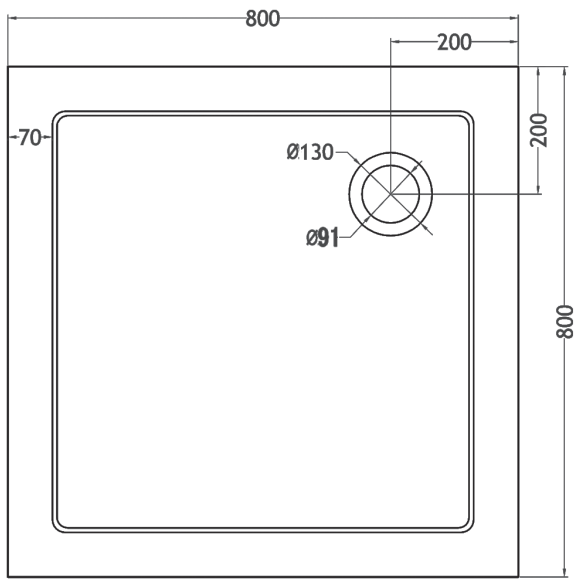

# Wellis®

Size: 800×800×40mm

WC00524