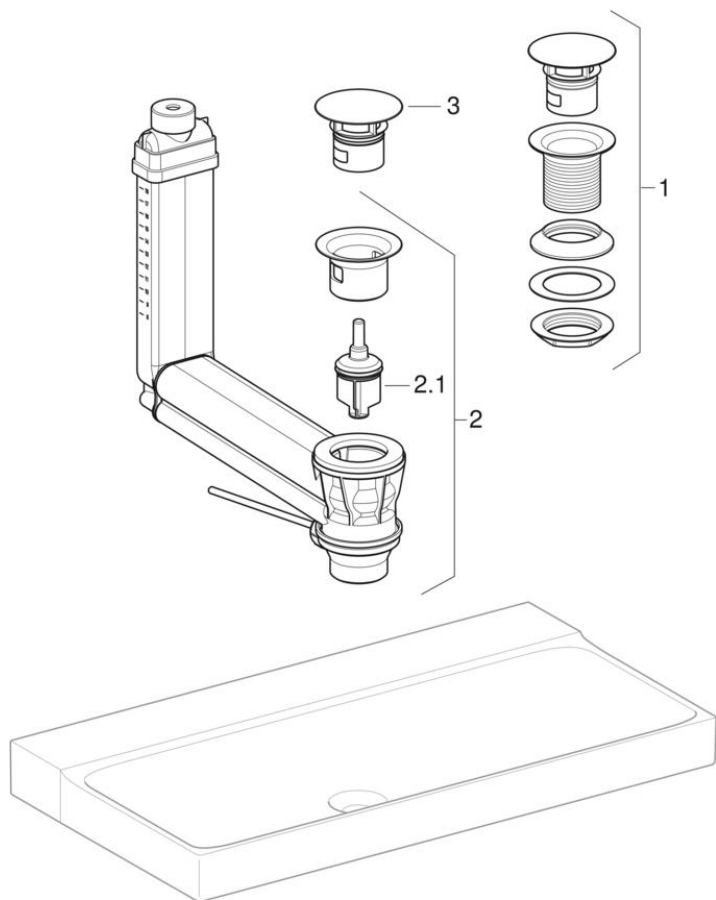

Mosdók (Geberit Xeno²)

2015 -

Márka Geberit, Keramag

Sorozat Xeno²

Tulajdonságok

Gyártási év | 2015

Érvényes az alábbi cikkhez

500.533.01.1	500.534.01.1	500.535.01.1	500.536.01.1
500.530.01.1	500.531.01.1	500.532.01.1	500.551.01.1
500.550.01.1	500.552.01.1		

#	Cikksz.	Megnevezés	Pótalkatrész a következő helyett	Megjegyzések
1	152.050.21.1	Geberit kifolyószelep szabad kifolyással, fényes króm, L5cm		
2	152.018.00.1	Geberit Clou mosdó csatlakozó, emelőrúddal	152.087.11.1, 244.292.00.1, 521061000	Kizárólag a 153520000 cikkszámhoz
2.1	241.683.00.1	Geberit szelepfedél Clou mosdósífonhoz		
3	241.993.21.1	Geberit szelepfedél Clou mosdósífonhoz, műanyag, fényes króm	240.750.DT.1	