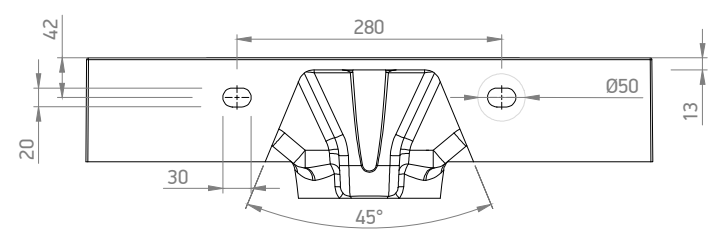

Bottom view 1:16

 MARMY www.marmy.eu	Name: CHARLOTTE 60x48
	Item NR.: 6 229 55 06 11 18
Weight: 18 kg	Visible height: 11 cm
Scale: 1:8	