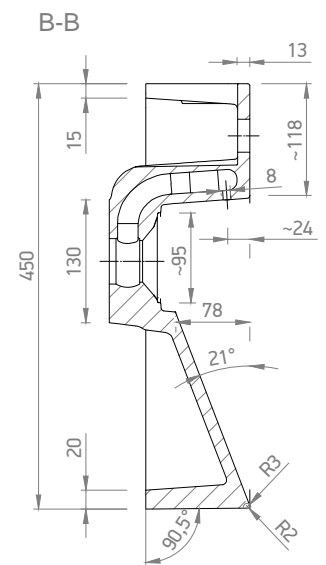

Bottom view 1:16

 MARMY www.marmy.eu	Name: CHARLOTTE 60x48
	Item NR.: 6 229 55 06 11 18
Weight: 18 kg	Visible height: 11 cm
Scale: 1:8	