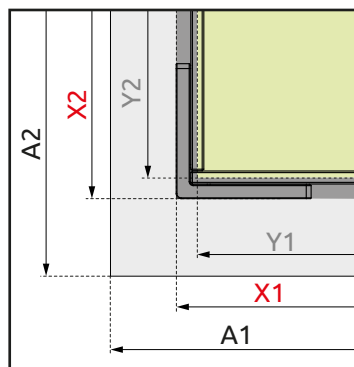

oldalfal W5
sidewall W5

**ZUHANYFAL W6 /
FRONTWALL W6**

Modell	A1	X1	Y1	H
W6 80	800	763	750	2000
W6 90	900	863	850	2000
W6 100	1000	963	950	2000
W6 110	1100	1063	1050	2000
W6 120	1200	1163	1150	2000
W6 130	1300	1263	1250	2000
W6 140	1400	1363	1350	2000

OLDALFAL W5 / SIDEWALL W5

Modell	A2	X2	Y2	D
W5 80	800	786-796	773-783	769-779
W5 90	900	886-896	873-883	869-879
W5 100	1000	986-996	973-983	969-979