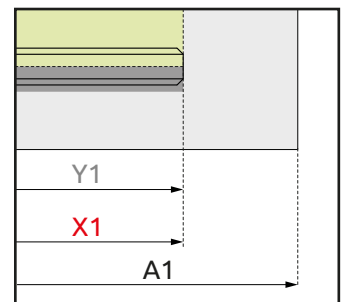

oldalfal W5
sidewall W5

**ZUHANYFAL W6 /
FRONTWALL W6**

Modell	A1	X1	Y1	H
W6 80	800	763	750	2000
W6 90	900	863	850	2000
W6 100	1000	963	950	2000
W6 110	1100	1063	1050	2000
W6 120	1200	1163	1150	2000
W6 130	1300	1263	1250	2000
W6 140	1400	1363	1350	2000

OLDALFAL W5 / SIDEWALL W5

Modell	A2	X2	Y2	D
W5 80	800	786-796	773-783	769-779
W5 90	900	886-896	873-883	869-879
W5 100	1000	986-996	973-983	969-979