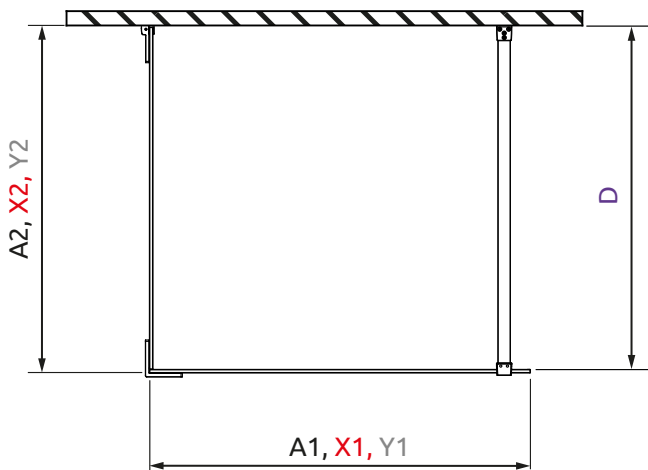

oldalfal W5
sidewall W5

**ZUHANYFAL W6 /
FRONTWALL W6**

Modell	A1	X1	Y1	H
W6 80	800	763	750	2000
W6 90	900	863	850	2000
W6 100	1000	963	950	2000
W6 110	1100	1063	1050	2000
W6 120	1200	1163	1150	2000
W6 130	1300	1263	1250	2000
W6 140	1400	1363	1350	2000

OLDALFAL W5 / SIDEWALL W5

Modell	A2	X2	Y2	D
W5 80	800	786-796	773-783	769-779
W5 90	900	886-896	873-883	869-879
W5 100	1000	986-996	973-983	969-979