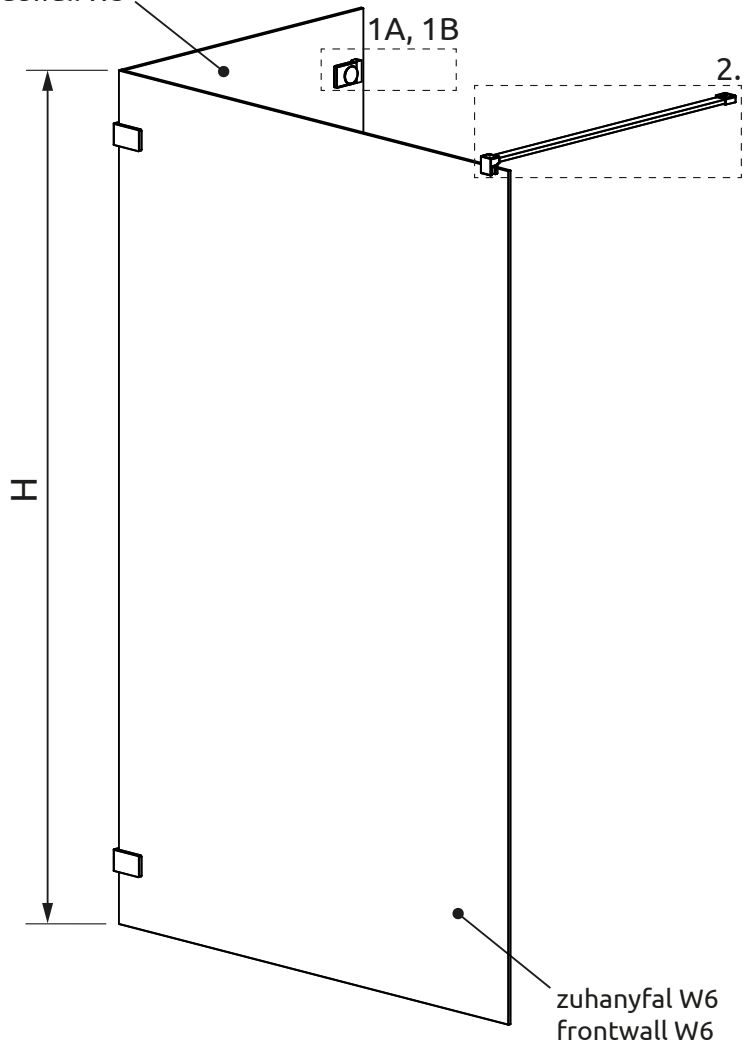

oldalfal W5
sidewall W5

**ZUHANYFAL W6 /
FRONTWALL W6**

Modell	A1	X1	Y1	H
W6 80	800	763	750	2000
W6 90	900	863	850	2000
W6 100	1000	963	950	2000
W6 110	1100	1063	1050	2000
W6 120	1200	1163	1150	2000
W6 130	1300	1263	1250	2000
W6 140	1400	1363	1350	2000

OLDALFAL W5 / SIDEWALL W5

Modell	A2	X2	Y2	D
W5 80	800	786-796	773-783	769-779
W5 90	900	886-896	873-883	869-879
W5 100	1000	986-996	973-983	969-979