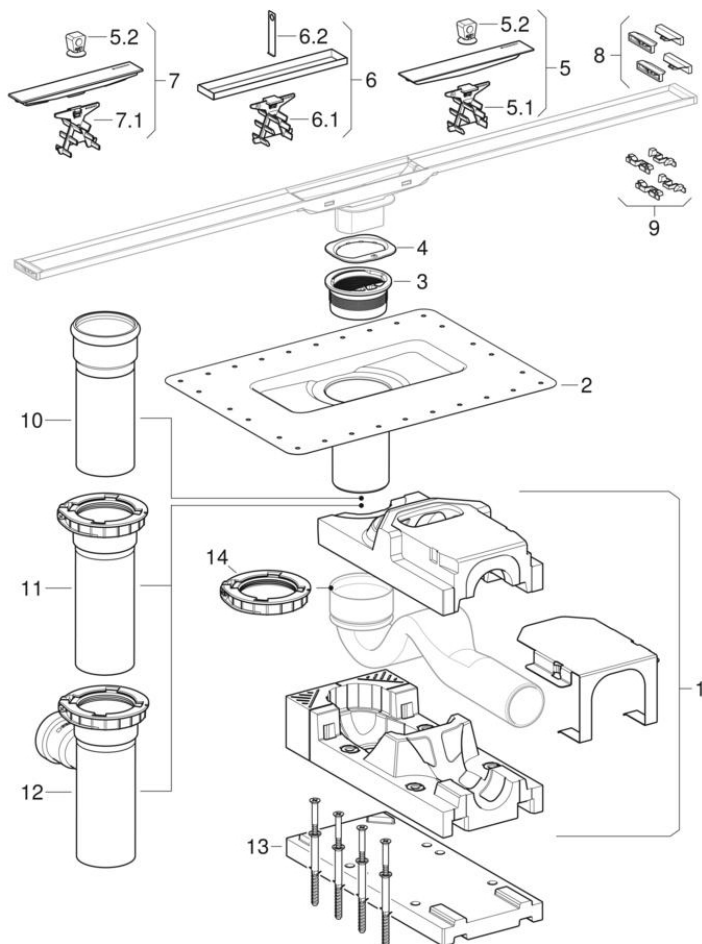

CleanLine sorozatú zuhanyfolyókák

2015 -

Márka Geberit

Típus CleanLine, CleanLine20, CleanLine60, CleanLine80

Tulajdonságok

Gyártási év | 2015

Érvényes az alábbi cikkhez

154.453.00.1	154.453.KS.1	154.440.KS.1	154.440.39.1
154.441.KS.1	154.441.39.1	154.440.QC.1	154.441.QC.1
154.150.00.1	154.152.00.1	154.450.00.1	154.451.00.1
154.456.00.1	154.457.00.1	154.458.00.1	154.459.00.1
154.450.KS.1	154.451.KS.1	154.456.KS.1	154.457.KS.1
154.455.00.1			

#	Cikksz.	Megnevezés	Megjegyzések
1	243.123.00.1	Geberit csapszár búzzár 30 mm számára	Búzzár nélkül
1	243.122.00.1	Geberit csapszár búzzár 50 mm számára	Búzzár nélkül
2	243.553.00.1	Geberit karima CleanLine sorozatú zuhanyfolyókákhoz	Építési törmelék elleni fedéllel
3	244.470.00.1	Geberit tömítő gallér CleanLine zuhanyfolyókákhoz	Csak CleanLine60 típushoz (vékony padlóburkolatoknál) és CleanLine80 típushoz. Csak primer vízvezetésnél való alkalmazás
4	243.833.00.1	Geberit rögzítőgyűrű CleanLine sorozatú zuhanyfolyókákhoz	
5	243.127.00.1	Geberit burkolat CleanLine20 zuhanyfolyókákhoz	
5	243.128.00.1	Geberit burkolat CleanLine60 zuhanyfolyókákhoz	
5	243.129.00.1	Geberit burkolat CleanLine60 zuhanyfolyókákhoz, vékony padlóburkolatokhoz	
5.1 / 6.1 / 7.1	243.125.00.1	Geberit fésűs szűrő CleanLine sorozatú zuhanyfolyókákhoz	
5.2	243.131.00.1	Geberit tapadókorong zuhanyfolyókákhoz	
6	243.901.00.1	Geberit burkolat CleanLine zuhanyfolyókákhoz, csempézhető