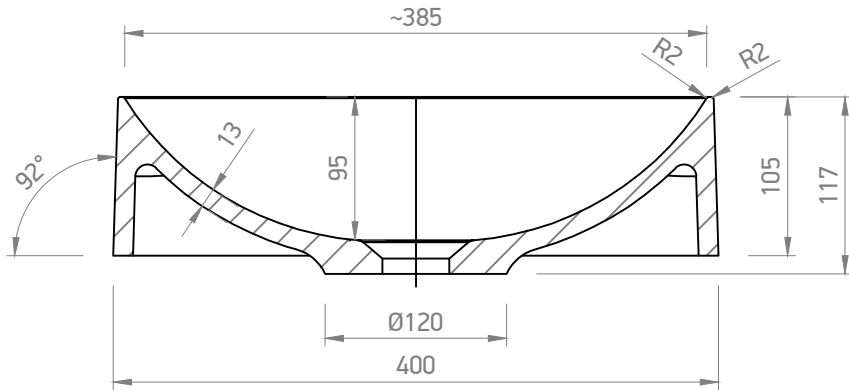

A-A

Bottom view

 <b>MARMY</b>		Name: <b>KIM D40x11</b>	
		Item NR.: <b>6 301 32 04 10 18</b>	
Weight: <b>6,5 kg</b>	Visible height: <b>10 cm</b>	Scale: <b>1:5</b>	

[www.marmy.eu](http://www.marmy.eu)