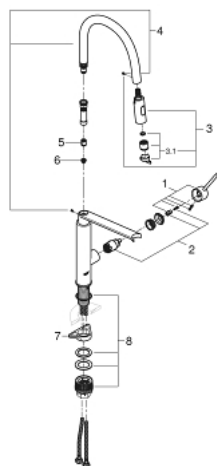

31 491 000 **CONCETTO EGYKAROS MOSOGATÓCSAP 1/2"**

ALKATRÉSZEK, május 2015 – now

- 1: Fogantyú (Cikkszám 46966000)
- 2: Kartus (keverő) (Cikkszám 46963000)
- 3: Kihúzható zuhanyfej (Cikkszám 46967000)
- 3.1: Perlátor (gyöngyöztető/áramlás kiegyenlítő) (Cikkszám 48347000)
- 4: Zuhanygégecső (Cikkszám 46968KK0)
- 5: Visszafolyásgátló (Cikkszám 08565000)
- 6: Szűrő (Cikkszám 0676800M)
- 7: Stabilizáló-lap (Cikkszám 05334000)
- 8: Felszerelő készlet (Cikkszám 48477000)