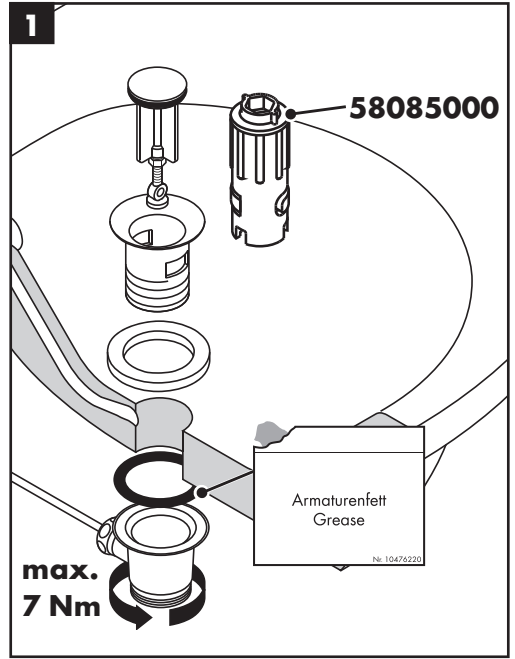

- DE** Montageanleitung
- FR** Instructions de montage
- EN** Assembly instructions
- IT** Istruzioni per Installazione
- ES** Instrucciones de montaje
- NL** Handleiding
- DK** Monteringsvejledning
- PT** Manual de Instalação
- PL** Instrukcja montażu
- CS** Montážní návod
- SK** Montážny návod
- ZH** 组装说明
- RU** Инструкция по монтажу
- HU** Szerelési útmutató
- FI** Asennusohje
- SV** Monteringsanvisning
- LT** Montavimo instrukcijos
- HR** Uputstva za instalaciju
- TR** Montaj kılavuzu
- RO** Instrucțiuni de montare
- EL** Οδηγία συναρμολόγησης
- SL** Navodila za montažo
- ET** Paigaldusjuhend
- LV** Montāžas instrukcija
- SR** Uputstvo za montažu
- NO** Montasjeveiledning
- BG** Инструкция за употреба
- SQ** Udhëzime rreth montimit
- AR** تعليمات التجميع

94139XXX

94139XX0

94139007

Installationskitt
 Mastic d'installation
 Installation kit
 Mastice d'installazione
 Masilla
 Kit
 Kitt
 Mástique
 Kit instalatorski
 Instalacijski kit
 Inštalacijska súprava
 水管胶泥
 Монтаж подводки
 szaniter szilikon
 Asennussarja
 Installationskitt
 Montavimo rinkinys
 Instalaterski kit
 Montaj silikonu
 Chit de instalare
 Kit εγκατάστασης
 معجون ترأيب