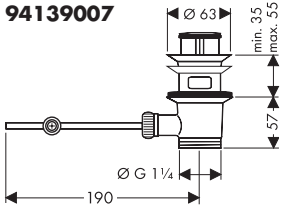

- DE** Montageanleitung
- FR** Instructions de montage
- EN** Assembly instructions
- IT** Istruzioni per Installazione
- ES** Instrucciones de montaje
- NL** Handleiding
- DK** Monteringsvejledning
- PT** Manual de Instalação
- PL** Instrukcja montażu
- CS** Montážní návod
- SK** Montážny návod
- ZH** 组装说明
- RU** Инструкция по монтажу
- HU** Szerelési útmutató
- FI** Asennusohje
- SV** Monteringsanvisning
- LT** Montavimo instrukcijos
- HR** Uputstva za instalaciju
- TR** Montaj kılavuzu
- RO** Instrucțiuni de montare
- EL** Οδηγία συναρμολόγησης
- SL** Navodila za montažo
- ET** Paigaldusjuhend
- LV** Montāžas instrukcija
- SR** Uputstvo za montažu
- NO** Montasjeveiledning
- BG** Инструкция за употреба
- SQ** Udhëzime rreth montimit
- AR** تعليمات التجميع

94139XXX

94139XX0

94139007

Installationskitt
 Mastic d'installation
 Installation kit
 Mastice d'installazione
 Masilla
 Kit
 Kitt
 Mástique
 Kit instalatorski
 Instalacijski kit
 Inštalacijska súprava
 水管胶泥
 Монтаж подводки
 szaniter szilikon
 Asennussarja
 Installationskitt
 Montavimo rinkinys
 Instalaterski kit
 Montaj silikonu
 Chit de instalare
 Kit εγκατάστασης
 معجون ترأيب