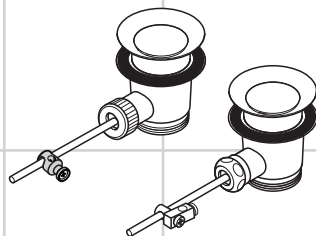

- DE** Montageanleitung
- FR** Instructions de montage
- EN** Assembly instructions
- IT** Istruzioni per Installazione
- ES** Instrucciones de montaje
- NL** Handleiding
- DK** Monteringsvejledning
- PT** Manual de Instalação
- PL** Instrukcja montażu
- CS** Montážní návod
- SK** Montážny návod
- ZH** 组装说明
- RU** Инструкция по монтажу
- HU** Szerelési útmutató
- FI** Asennusohje
- SV** Monteringsanvisning
- LT** Montavimo instrukcijos
- HR** Uputstva za instalaciju
- TR** Montaj kılavuzu
- RO** Instrucțiuni de montare
- EL** Οδηγία συναρμολόγησης
- SL** Navodila za montažo
- ET** Paigaldusjuhend
- LV** Montāžas instrukcija
- SR** Uputstvo za montažu
- NO** Montasjeveiledning
- BG** Инструкция за употреба
- SQ** Udhëzime rreth montimit
- AR** تعليمات التجميع

94139XXX

94139XX0

94139007

Installationskitt
 Mastic d'installation
 Installation kit
 Mastice d'installazione
 Masilla
 Kit
 Kitt
 Mástique
 Kit instalatorski
 Instalacijski kit
 Inštalacijska súprava
 水管胶泥
 Монтаж подводки
 szaniter szilikon
 Asennussarja
 Installationskitt
 Montavimo rinkinys
 Instalaterski kit
 Montaj silikonu
 Chit de instalare
 Kit εγκατάστασης
 معجون ترأيب