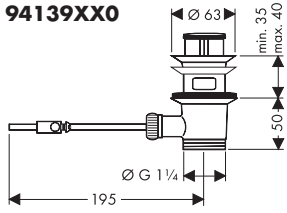

- DE** Montageanleitung
- FR** Instructions de montage
- EN** Assembly instructions
- IT** Istruzioni per Installazione
- ES** Instrucciones de montaje
- NL** Handleiding
- DK** Monteringsvejledning
- PT** Manual de Instalação
- PL** Instrukcja montażu
- CS** Montážní návod
- SK** Montážny návod
- ZH** 组装说明
- RU** Инструкция по монтажу
- HU** Szerelési útmutató
- FI** Asennusohje
- SV** Monteringsanvisning
- LT** Montavimo instrukcijos
- HR** Uputstva za instalaciju
- TR** Montaj kılavuzu
- RO** Instrucțiuni de montare
- EL** Οδηγία συναρμολόγησης
- SL** Navodila za montažo
- ET** Paigaldusjuhend
- LV** Montāžas instrukcija
- SR** Uputstvo za montažu
- NO** Montasjeveiledning
- BG** Инструкция за употреба
- SQ** Udhëzime rreth montimit
- AR** تعليمات التجميع

94139XXX

94139XX0

94139007

Installationskitt
 Mastic d'installation
 Installation kit
 Mastice d'installazione
 Masilla
 Kit
 Kitt
 Mástique
 Kit instalatorski
 Instalacijski kit
 Inštalacijska súprava
 水管胶泥
 Монтаж подводки
 szaniter szilikon
 Asennussarja
 Installationskitt
 Montavimo rinkinys
 Instalaterski kit
 Montaj silikonu
 Chit de instalare
 Kit εγκατάστασης
 معجون ترأيب