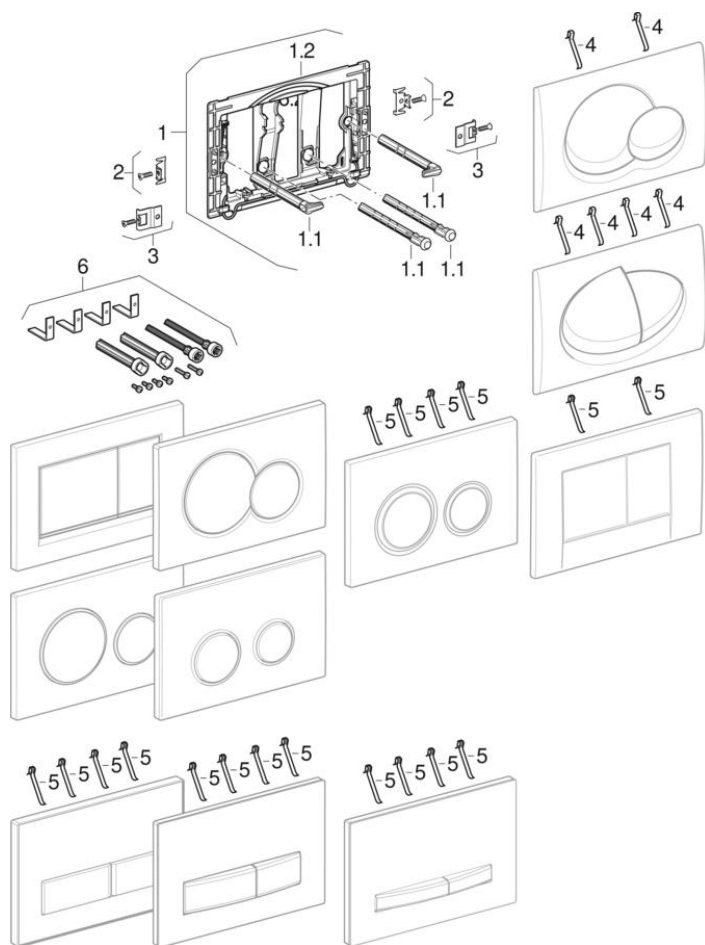

Sigma, Samba, Bolero, Twist működtetőlapok 2 mennyeséges öblítéshez

2000 -

Márka Geberit

Típus Bolero, Samba, Sigma01, Sigma20, Sigma21, Sigma30, Sigma50, Twist

Tulajdonságok

Gyártási év	2000
Modell típusa	24,6 x 16,4 cm
Modell típusa	Twist, Sigma50, Samba, Sigma30, Sigma20, Sigma01, Bolero

Érvényes az alábbi cikkhez

115.770.10.5	115.770.11.5	115.770.21.5	115.770.46.5
115.770.CG.5	115.770.DK.5	115.770.DT.5	115.770.DW.5
115.770.EP.5	115.770.FB.5	115.770.FR.5	115.770.GM.5
115.777.10.1	115.777.11.1	115.777.21.1	115.777.46.1
115.777.CG.1	115.777.DK.1	115.777.DT.1	115.777.DW.1
115.777.EP.1	115.777.FB.1	115.777.FR.1	115.777.GM.1
115.777.KB.1	115.778.KH.1	115.778.KJ.1	115.778.KK.1
115.778.KL.1	115.778.KM.1	115.778.KN.1	115.778.SN.1

Alkalmazott alkatrészek

- Sigma 12 cm-es (UP300) falsík alatti öblítőtartályok

#	Cikksz.	Megnevezés	Pótalkatrész a következő helyett	Megjegyzések
1	241.873.00.1	Geberit átszerelő készlet Danceline működtetőlaphoz	240.935.00.1, 241.875.00.1	
1.1	241.874.00.1	Geberit működtetőpálca-készlet működtetőlaphoz		2008-tól
1.2	241.876.00.1	Geberit működtetőlap-rögzítő keret Sigma működtetőlapokhoz		2008-tól
2	241.877.00.1	Geberit rögzítési anyag Sigma működtetőlapokhoz (2 db)		Sigma működtetőlap-rögzítőkerethez, 2008-tól
3	240.698.00.1	Geberit rögzítési anyag vandálbiztos rögzítéshez (2 db)		
4	813.514.00.1	Geberit rugó működtetőlaphoz		
5	241.295.00.1	Geberit rugó készlet működtetőlaphoz (10 db)		
6	240.938.00.1	Geberit hosszabbító készlet Sigma, Omega és Kappa falsík alatti öblítőtartályokhoz		