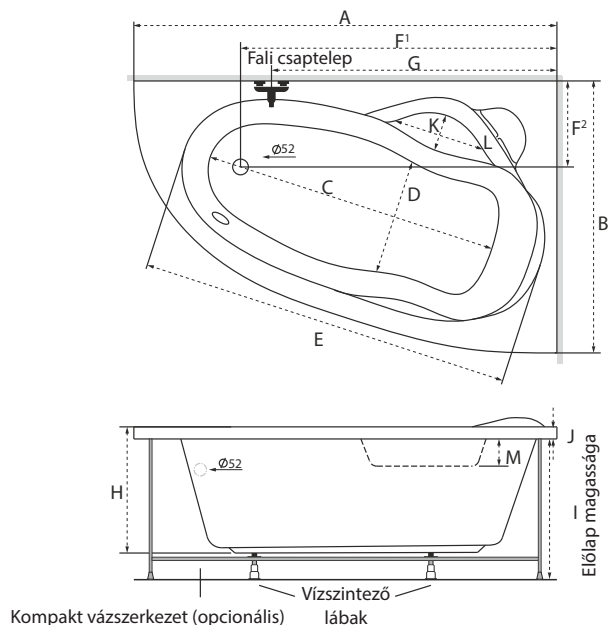

## Méretetek

Ürtartalom: 180 l, 200 l

	140x90		150x95
A	1400 mm	A	1500 mm
B	900 mm	B	950 mm
C	1030 mm	C	1130 mm
D	490 mm	D	530 mm
E	1320 mm	E	1520 mm
F <sup>1</sup>	1140 mm	F <sup>1</sup>	1220 mm
F <sup>2</sup>	280 mm	F <sup>2</sup>	280 mm
G	950 mm	G	1000 mm
H	420 mm	H	430 mm
I	555 mm	I	555 mm
J	40 mm	J	40 mm
K	120 mm	K	120 mm
L	340 mm	L	340 mm
M	130 mm	M	130 mm

 A csaptelep jelölt pozíójánál a kád peremszélessége 60 mm.

### Kapaszkodó mérete (K)

A Liza kádra peremre szerelhető  
kapaszkodó nem építhető.

### Kádperemre szerelhető csaptelepeink minimális területe

A Liza kádra peremre  
szerelhető csaptelep nem  
építhető.

\* Kádparaván és/vagy masszázrendszer választása esetén a jelölt pozíciók változhatnak.