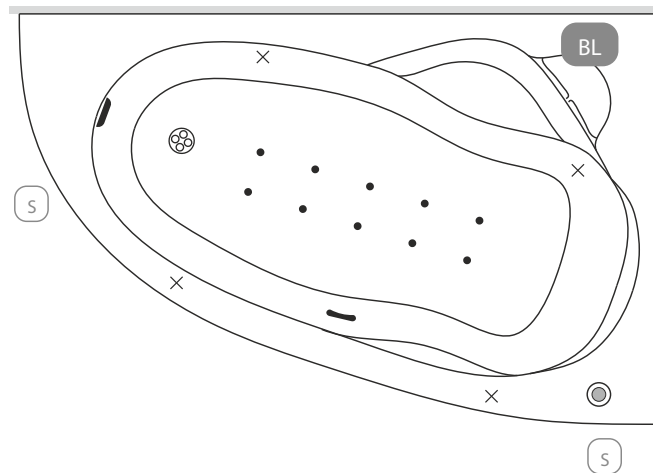

+10 fúvókás pezsgőfürdő