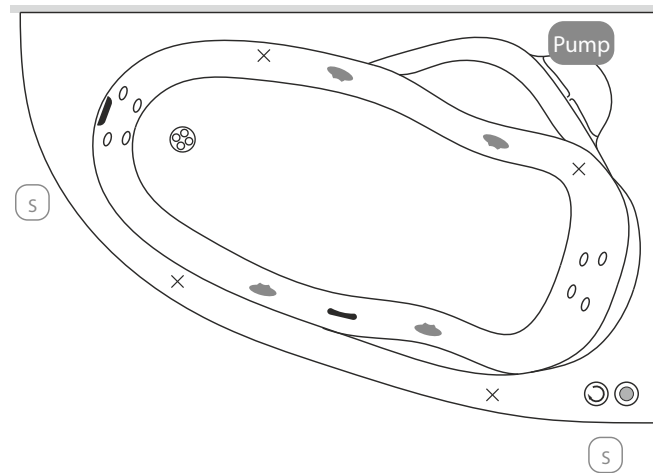

Activ vízmasszázs

Felszereltségek listája

- Pneumatikus indítógomb
- Levegődúsító szabályzó
- EasyClean® önürítő vízfúvóka
- Szívófej
- Célirányos mini vízfúvóka
- Oldalszeleplelt levegőfúvóka
- Túlfolyó
- Lefolyó