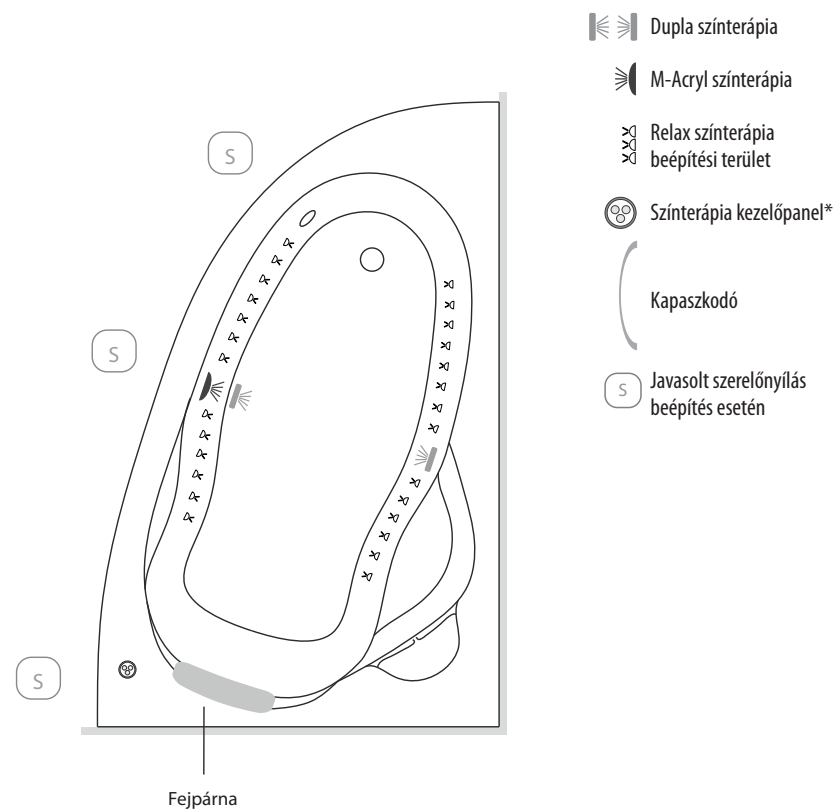

## Méretetek

Ürtartalom: 180 l, 200 l

	140x90		150x95
A	1400 mm	A	1500 mm
B	900 mm	B	950 mm
C	1030 mm	C	1130 mm
D	490 mm	D	530 mm
E	1320 mm	E	1520 mm
F <sup>1</sup>	1140 mm	F <sup>1</sup>	1220 mm
F <sup>2</sup>	280 mm	F <sup>2</sup>	280 mm
G	950 mm	G	1000 mm
H	420 mm	H	430 mm
I	555 mm	I	555 mm
J	40 mm	J	40 mm
K	120 mm	K	120 mm
L	340 mm	L	340 mm
M	130 mm	M	130 mm

 A csaptelep jelölt pozíójánál a kád peremszélessége 60 mm.

## Rendelhető kiegészítők

-  Dupla szinterápia
-  M-Acryl szinterápia
-  Relax szinterápia  
beépítési terület
-  Szinterápia kezelőpanel\*
-  Kapaszkodó
-  Javasolt szerelőnyílás  
beépítés esetén

S

Fejpárna

### Kádperemre szerelhető csaptelepeink minimális területe

A Liza kádra peremre  
szerelhető csaptelep nem  
építhető.

\* Kádparaván és/vagy masszázrendszer választása esetén a jelölt pozíciók változhatnak.