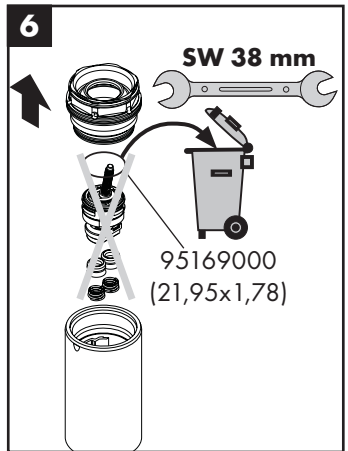

## Service

**J27**

96339000

Hansgrohe PuraVida.....	3
Axor Steel < 01/10.....	4
Axor Steel > 02/10 .....	6
Axor Uno <sup>2</sup> < 01/10.....	8
Axor Uno <sup>2</sup> > 02/10.....	10
Axor Uno / Steel < 01/10.....	12
Axor Steel Uno / Steel > 02/10 .....	13
Axor Citterio.....	14
Axor Citterio 39034000 / 39037000.....	16
Axor Massaud.....	17
Axor Starck < 03/02.....	18
Axor Starck > 04/02.....	19
Axor Starck 08/04 – 04/05 .....	20
Axor Starck > 04/05.....	21
Axor Starck 10300000.....	22
Axor Starck 10800XXX > 04/01 / 10801XXX > 08/00.....	23
Axor Starck 10800XXX > 01/08 / 10801XXX > 01/08 .....	24
Axor Starck X 10070000 .....	25
Axor Starck X.....	26
Axor Starck Semi Pro 10820000 .....	27
Axor Terrano < 07/01 .....	28
Axor Terrano > 08/01 .....	29
Axor Starck 10821XXX.....	30
Axor Starck V .....	31
Bedienung / Instructions de service / Operation / Procedura / Manejo / Bedienung / Brugsanvisning / Funcionamento / Obsługa / Ovládání / Obsluha / 操作 / Эксплуатация / Használat / Käyttö / Hantering / Eksploatacija / Upotreba / Kullanımı / Utilizare / Χειρισμός / Upravljanje / Kasutamine / Lietošana / Rukovanje / Betjening / Обслужване / Përdorimi / التشغيل.....	32
Sonderzubehör / Accessoires en option / Special accessories / Accessori speciali / Opcional / Toebehoren / Specialtilbehør / Acessórios especiais / Wyposażenie specjalne / Zvláštní příslušenství / Zvláštne príslušenstvo / 选装附件 / Специальные принадлежности / Egyéb tartozék / Erityisvaruste / Specialtillbehør / Specialūs priedai / Posebni pribor / Özel aksesuarlar / Accesorii optionale Ειδικά αξεσουάρ / Poseben pribor / Spetsiaalne lisavarustus / Speciāli aksesuāri / Poseban pribor / Ekstratillbehør / Специални принадлежности / Paqisje të posaçme / ملحقات خاصة .....	32