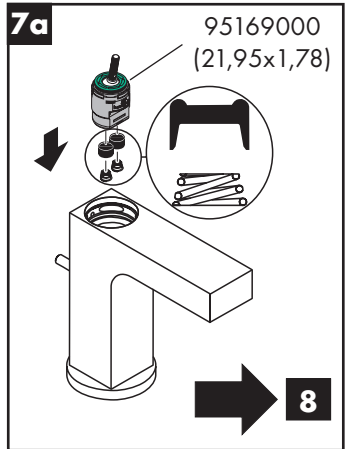

## Service

**J27**

96339000

Hansgrohe PuraVida.....	3
Axor Steel < 01/10.....	4
Axor Steel > 02/10 .....	6
Axor Uno <sup>2</sup> < 01/10.....	8
Axor Uno <sup>2</sup> > 02/10.....	10
Axor Uno / Steel < 01/10.....	12
Axor Steel Uno / Steel > 02/10 .....	13
Axor Citterio.....	14
Axor Citterio 39034000 / 39037000.....	16
Axor Massaud.....	17
Axor Starck < 03/02.....	18
Axor Starck > 04/02.....	19
Axor Starck 08/04 – 04/05 .....	20
Axor Starck > 04/05.....	21
Axor Starck 10300000.....	22
Axor Starck 10800XXX > 04/01 / 10801XXX > 08/00.....	23
Axor Starck 10800XXX > 01/08 / 10801XXX > 01/08 .....	24
Axor Starck X 10070000 .....	25
Axor Starck X.....	26
Axor Starck Semi Pro 10820000 .....	27
Axor Terrano < 07/01 .....	28
Axor Terrano > 08/01 .....	29
Axor Starck 10821XXX.....	30
Axor Starck V .....	31
Bedienung / Instructions de service / Operation / Procedura / Manejo / Bedienung / Brugsanvisning / Funcionamento / Obsługa / Ovládání / Obsluha / 操作 / Эксплуатация / Használat / Käyttö / Hantering / Eksploatacija / Upotreba / Kullanımı / Utilizare / Χειρισμός / Upravljanje / Kasutamine / Lietošana / Rukovanje / Betjening / Обслужване / Përdorimi / التشغيل.....	32
Sonderzubehör / Accessoires en option / Special accessories / Accessori speciali / Opcional / Toebehoren / Specialtilbehør / Acessórios especiais / Wyposażenie specjalne / Zvláštní příslušenství / Zvláštne príslušenstvo / 选装附件 / Специальные принадлежности / Egyéb tartozék / Erityisvaruste / Specialtillbehør / Specialūs priedai / Posebni pribor / Özel aksesuarlar / Accesorii optionale Ειδικά αξεσουάρ / Poseben pribor / Spetsiaalne lisavarustus / Speciāli aksesuāri / Poseban pribor / Ekstratillbehør / Специални принадлежности / Paqisje të posaçme / ملحقات خاصة .....	32