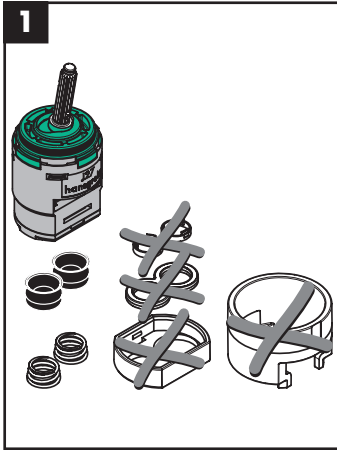

## Service

**J27**

96339000

Hansgrohe PuraVida.....	3
Axor Steel < 01/10.....	4
Axor Steel > 02/10 .....	6
Axor Uno <sup>2</sup> < 01/10.....	8
Axor Uno <sup>2</sup> > 02/10.....	10
Axor Uno / Steel < 01/10.....	12
Axor Steel Uno / Steel > 02/10 .....	13
Axor Citterio.....	14
Axor Citterio 39034000 / 39037000.....	16
Axor Massaud.....	17
Axor Starck < 03/02.....	18
Axor Starck > 04/02.....	19
Axor Starck 08/04 – 04/05 .....	20
Axor Starck > 04/05.....	21
Axor Starck 10300000.....	22
Axor Starck 10800XXX > 04/01 / 10801XXX > 08/00.....	23
Axor Starck 10800XXX > 01/08 / 10801XXX > 01/08 .....	24
Axor Starck X 10070000 .....	25
Axor Starck X.....	26
Axor Starck Semi Pro 10820000 .....	27
Axor Terrano < 07/01 .....	28
Axor Terrano > 08/01 .....	29
Axor Starck 10821XXX.....	30
Axor Starck V .....	31
Bedienung / Instructions de service / Operation / Procedura / Manejo / Bedienung / Brugsanvisning / Funcionamento / Obsługa / Ovládání / Obsluha / 操作 / Эксплуатация / Használat / Käyttö / Hantering / Eksploatacija / Upotreba / Kullanımı / Utilizare / Χειρισμός / Upravljanje / Kasutamine / Lietošana / Rukovanje / Betjening / Обслужване / Përdorimi / التشغيل.....	32
Sonderzubehör / Accessoires en option / Special accessories / Accessori speciali / Opcional / Toebehoren / Specialtilbehør / Acessórios especiais / Wyposażenie specjalne / Zvláštní příslušenství / Zvláštne príslušenstvo / 选装附件 / Специальные принадлежности / Egyéb tartozék / Erityisvaruste / Specialtillbehør / Specialūs priedai / Posebni pribor / Özel aksesuarlar / Accesorii optionale Ειδικά αξεσουάρ / Poseben pribor / Spetsiaalne lisavarustus / Speciāli aksesuāri / Poseban pribor / Ekstratillbehør / Специални принадлежности / Paqisje të posaçme / ملحقات خاصة .....	32