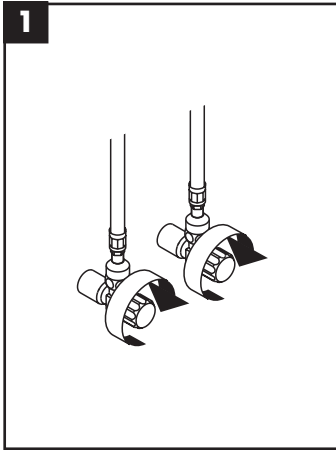

## Service

**J27**

96339000

Hansgrohe PuraVida.....	3
Axor Steel < 01/10.....	4
Axor Steel > 02/10 .....	6
Axor Uno <sup>2</sup> < 01/10.....	8
Axor Uno <sup>2</sup> > 02/10.....	10
Axor Uno / Steel < 01/10.....	12
Axor Steel Uno / Steel > 02/10 .....	13
Axor Citterio.....	14
Axor Citterio 39034000 / 39037000.....	16
Axor Massaud.....	17
Axor Starck < 03/02.....	18
Axor Starck > 04/02.....	19
Axor Starck 08/04 – 04/05 .....	20
Axor Starck > 04/05.....	21
Axor Starck 10300000.....	22
Axor Starck 10800XXX > 04/01 / 10801XXX > 08/00.....	23
Axor Starck 10800XXX > 01/08 / 10801XXX > 01/08 .....	24
Axor Starck X 10070000 .....	25
Axor Starck X.....	26
Axor Starck Semi Pro 10820000 .....	27
Axor Terrano < 07/01 .....	28
Axor Terrano > 08/01 .....	29
Axor Starck 10821XXX.....	30
Axor Starck V .....	31
Bedienung / Instructions de service / Operation / Procedura / Manejo / Bedienung / Brugsanvisning / Funcionamento / Obsługa / Ovládání / Obsluha / 操作 / Эксплуатация / Használat / Käyttö / Hantering / Eksploatacija / Upotreba / Kullanımı / Utilizare / Χειρισμός / Upravljanje / Kasutamine / Lietošana / Rukovanje / Betjening / Обслужване / Përdorimi / التشغيل.....	32
Sonderzubehör / Accessoires en option / Special accessories / Accessori speciali / Opcional / Toebehoren / Specialtilbehør / Acessórios especiais / Wyposażenie specjalne / Zvláštní příslušenství / Zvláštne príslušenstvo / 选装附件 / Специальные принадлежности / Egyéb tartozék / Erityisvaruste / Specialtillbehør / Specialūs priedai / Posebni pribor / Özel aksesuarlar / Accesorii optionale Ειδικά αξεσουάρ / Poseben pribor / Spetsiaalne lisavarustus / Speciāli aksesuāri / Poseban pribor / Ekstratillbehør / Специални принадлежности / Paqisje të posaçme / ملحقات خاصة .....	32