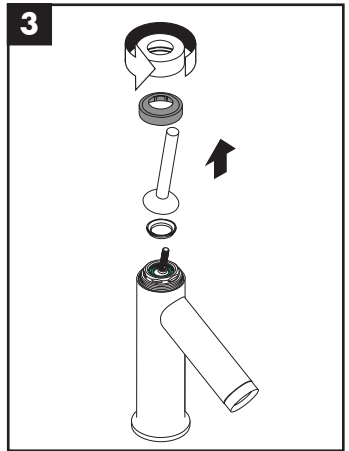

## Service

**J27**

96339000

Hansgrohe PuraVida.....	3
Axor Steel < 01/10.....	4
Axor Steel > 02/10 .....	6
Axor Uno <sup>2</sup> < 01/10.....	8
Axor Uno <sup>2</sup> > 02/10.....	10
Axor Uno / Steel < 01/10.....	12
Axor Steel Uno / Steel > 02/10 .....	13
Axor Citterio.....	14
Axor Citterio 39034000 / 39037000.....	16
Axor Massaud.....	17
Axor Starck < 03/02.....	18
Axor Starck > 04/02.....	19
Axor Starck 08/04 – 04/05 .....	20
Axor Starck > 04/05.....	21
Axor Starck 10300000.....	22
Axor Starck 10800XXX > 04/01 / 10801XXX > 08/00.....	23
Axor Starck 10800XXX > 01/08 / 10801XXX > 01/08 .....	24
Axor Starck X 10070000 .....	25
Axor Starck X.....	26
Axor Starck Semi Pro 10820000 .....	27
Axor Terrano < 07/01 .....	28
Axor Terrano > 08/01 .....	29
Axor Starck 10821XXX.....	30
Axor Starck V .....	31
Bedienung / Instructions de service / Operation / Procedura / Manejo / Bedienung / Brugsanvisning / Funcionamento / Obsługa / Ovládání / Obsluha / 操作 / Эксплуатация / Használat / Käyttö / Hantering / Eksploatacija / Upotreba / Kullanımı / Utilizare / Χειρισμός / Upravljanje / Kasutamine / Lietošana / Rukovanje / Betjening / Обслужване / Përdorimi / التشغيل.....	32
Sonderzubehör / Accessoires en option / Special accessories / Accessori speciali / Opcional / Toebehoren / Specialtilbehør / Acessórios especiais / Wyposażenie specjalne / Zvláštní příslušenství / Zvláštne príslušenstvo / 选装附件 / Специальные принадлежности / Egyéb tartozék / Erityisvaruste / Specialtillbehør / Specialūs priedai / Posebni pribor / Özel aksesuarlar / Accesorii optionale Ειδικά αξεσουάρ / Poseben pribor / Spetsiaalne lisavarustus / Speciāli aksesuāri / Poseban pribor / Ekstratillbehør / Специални принадлежности / Paqisje të posaçme / ملحقات خاصة .....	32