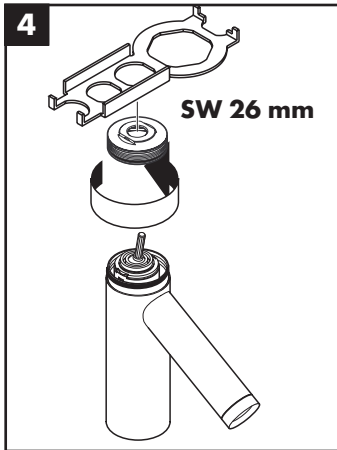

## Service

**J27**

96339000

Hansgrohe PuraVida.....	3
Axor Steel < 01/10.....	4
Axor Steel > 02/10 .....	6
Axor Uno <sup>2</sup> < 01/10.....	8
Axor Uno <sup>2</sup> > 02/10.....	10
Axor Uno / Steel < 01/10.....	12
Axor Steel Uno / Steel > 02/10 .....	13
Axor Citterio.....	14
Axor Citterio 39034000 / 39037000.....	16
Axor Massaud.....	17
Axor Starck < 03/02.....	18
Axor Starck > 04/02.....	19
Axor Starck 08/04 – 04/05 .....	20
Axor Starck > 04/05.....	21
Axor Starck 10300000.....	22
Axor Starck 10800XXX > 04/01 / 10801XXX > 08/00.....	23
Axor Starck 10800XXX > 01/08 / 10801XXX > 01/08 .....	24
Axor Starck X 10070000 .....	25
Axor Starck X.....	26
Axor Starck Semi Pro 10820000 .....	27
Axor Terrano < 07/01 .....	28
Axor Terrano > 08/01 .....	29
Axor Starck 10821XXX.....	30
Axor Starck V .....	31
Bedienung / Instructions de service / Operation / Procedura / Manejo / Bedienung / Brugsanvisning / Funcionamento / Obsługa / Ovládání / Obsluha / 操作 / Эксплуатация / Használat / Käyttö / Hantering / Eksploatacija / Upotreba / Kullanımı / Utilizare / Χειρισμός / Upravljanje / Kasutamine / Lietošana / Rukovanje / Betjening / Обслужване / Përdorimi / التشغيل.....	32
Sonderzubehör / Accessoires en option / Special accessories / Accessori speciali / Opcional / Toebehoren / Specialtilbehør / Acessórios especiais / Wyposażenie specjalne / Zvláštní příslušenství / Zvláštne príslušenstvo / 选装附件 / Специальные принадлежности / Egyéb tartozék / Erityisvaruste / Specialtillbehør / Specialūs priedai / Posebni pribor / Özel aksesuarlar / Accesorii optionale Ειδικά αξεσουάρ / Poseben pribor / Spetsiaalne lisavarustus / Speciāli aksesuāri / Poseban pribor / Ekstratillbehør / Специални принадлежности / Paqisje të posaçme / ملحقات خاصة .....	32