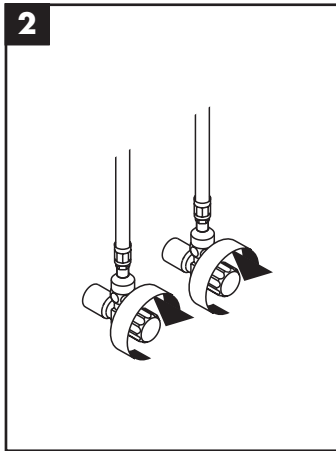

## Service

**J27**

96339000

Hansgrohe PuraVida.....	3
Axor Steel < 01/10.....	4
Axor Steel > 02/10 .....	6
Axor Uno <sup>2</sup> < 01/10.....	8
Axor Uno <sup>2</sup> > 02/10.....	10
Axor Uno / Steel < 01/10.....	12
Axor Steel Uno / Steel > 02/10 .....	13
Axor Citterio.....	14
Axor Citterio 39034000 / 39037000.....	16
Axor Massaud.....	17
Axor Starck < 03/02.....	18
Axor Starck > 04/02.....	19
Axor Starck 08/04 – 04/05 .....	20
Axor Starck > 04/05.....	21
Axor Starck 10300000.....	22
Axor Starck 10800XXX > 04/01 / 10801XXX > 08/00.....	23
Axor Starck 10800XXX > 01/08 / 10801XXX > 01/08 .....	24
Axor Starck X 10070000 .....	25
Axor Starck X.....	26
Axor Starck Semi Pro 10820000 .....	27
Axor Terrano < 07/01 .....	28
Axor Terrano > 08/01 .....	29
Axor Starck 10821XXX.....	30
Axor Starck V .....	31
Bedienung / Instructions de service / Operation / Procedura / Manejo / Bedienung / Brugsanvisning / Funcionamento / Obsługa / Ovládání / Obsluha / 操作 / Эксплуатация / Használat / Käyttö / Hantering / Eksploatacija / Upotreba / Kullanımı / Utilizare / Χειρισμός / Upravljanje / Kasutamine / Lietošana / Rukovanje / Betjening / Обслужване / Përdorimi / التشغيل.....	32
Sonderzubehör / Accessoires en option / Special accessories / Accessori speciali / Opcional / Toebehoren / Specialtilbehør / Acessórios especiais / Wyposażenie specjalne / Zvláštní příslušenství / Zvláštne príslušenstvo / 选装附件 / Специальные принадлежности / Egyéb tartozék / Erityisvaruste / Specialtillbehør / Specialūs priedai / Posebni pribor / Özel aksesuarlar / Accesorii optionale Ειδικά αξεσουάρ / Poseben pribor / Spetsiaalne lisavarustus / Speciāli aksesuāri / Poseban pribor / Ekstratillbehør / Специални принадлежности / Paqisje të posaçme / ملحقات خاصة .....	32