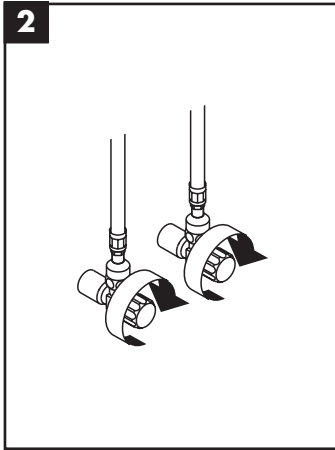

## Service

**J27**

96339000

Hansgrohe PuraVida.....	3
Axor Steel < 01/10.....	4
Axor Steel > 02/10 .....	6
Axor Uno <sup>2</sup> < 01/10.....	8
Axor Uno <sup>2</sup> > 02/10.....	10
Axor Uno / Steel < 01/10.....	12
Axor Steel Uno / Steel > 02/10 .....	13
Axor Citterio.....	14
Axor Citterio 39034000 / 39037000.....	16
Axor Massaud.....	17
Axor Starck < 03/02.....	18
Axor Starck > 04/02.....	19
Axor Starck 08/04 – 04/05 .....	20
Axor Starck > 04/05.....	21
Axor Starck 10300000.....	22
Axor Starck 10800XXX > 04/01 / 10801XXX > 08/00.....	23
Axor Starck 10800XXX > 01/08 / 10801XXX > 01/08 .....	24
Axor Starck X 10070000 .....	25
Axor Starck X.....	26
Axor Starck Semi Pro 10820000 .....	27
Axor Terrano < 07/01 .....	28
Axor Terrano > 08/01 .....	29
Axor Starck 10821XXX.....	30
Axor Starck V .....	31
Bedienung / Instructions de service / Operation / Procedura / Manejo / Bedienung / Brugsanvisning / Funcionamento / Obsługa / Ovládání / Obsluha / 操作 / Эксплуатация / Használat / Käyttö / Hantering / Eksploatacija / Upotreba / Kullanımı / Utilizare / Χειρισμός / Upravljanje / Kasutamine / Lietošana / Rukovanje / Betjening / Обслужване / Përdorimi / التشغيل.....	32
Sonderzubehör / Accessoires en option / Special accessories / Accessori speciali / Opcional / Toebehoren / Specialtilbehør / Acessórios especiais / Wyposażenie specjalne / Zvláštní příslušenství / Zvláštne príslušenstvo / 选装附件 / Специальные принадлежности / Egyéb tartozék / Erityisvaruste / Specialtillbehør / Specialūs priedai / Posebni pribor / Özel aksesuarlar / Accesorii optionale Ειδικά αξεσουάρ / Poseben pribor / Spetsiaalne lisavarustus / Speciāli aksesuāri / Poseban pribor / Ekstratillbehør / Специални принадлежности / Paqisje të posaçme / ملحقات خاصة .....	32