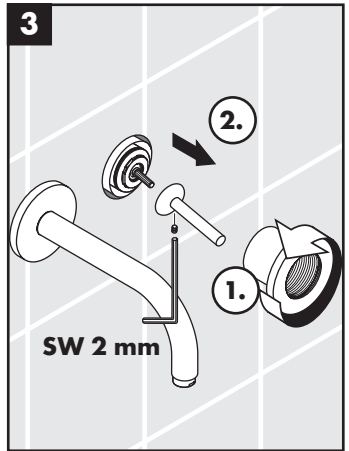

## Service

**J27**

96339000

Hansgrohe PuraVida.....	3
Axor Steel < 01/10.....	4
Axor Steel > 02/10 .....	6
Axor Uno <sup>2</sup> < 01/10.....	8
Axor Uno <sup>2</sup> > 02/10.....	10
Axor Uno / Steel < 01/10.....	12
Axor Steel Uno / Steel > 02/10 .....	13
Axor Citterio.....	14
Axor Citterio 39034000 / 39037000.....	16
Axor Massaud.....	17
Axor Starck < 03/02.....	18
Axor Starck > 04/02.....	19
Axor Starck 08/04 – 04/05 .....	20
Axor Starck > 04/05.....	21
Axor Starck 10300000.....	22
Axor Starck 10800XXX > 04/01 / 10801XXX > 08/00.....	23
Axor Starck 10800XXX > 01/08 / 10801XXX > 01/08 .....	24
Axor Starck X 10070000 .....	25
Axor Starck X.....	26
Axor Starck Semi Pro 10820000 .....	27
Axor Terrano < 07/01 .....	28
Axor Terrano > 08/01 .....	29
Axor Starck 10821XXX.....	30
Axor Starck V .....	31
Bedienung / Instructions de service / Operation / Procedura / Manejo / Bedienung / Brugsanvisning / Funcionamento / Obsługa / Ovládání / Obsluha / 操作 / Эксплуатация / Használat / Käyttö / Hantering / Eksploatacija / Upotreba / Kullanımı / Utilizare / Χειρισμός / Upravljanje / Kasutamine / Lietošana / Rukovanje / Betjening / Обслужване / Përdorimi / التشغيل.....	32
Sonderzubehör / Accessoires en option / Special accessories / Accessori speciali / Opcional / Toebehoren / Specialtilbehør / Acessórios especiais / Wyposażenie specjalne / Zvláštní příslušenství / Zvláštne príslušenstvo / 选装附件 / Специальные принадлежности / Egyéb tartozék / Erityisvaruste / Specialtillbehør / Specialūs priedai / Posebni pribor / Özel aksesuarlar / Accesorii optionale Ειδικά αξεσουάρ / Poseben pribor / Spetsiaalne lisavarustus / Speciāli aksesuāri / Poseban pribor / Ekstratillbehør / Специални принадлежности / Paqisje të posaçme / ملحقات خاصة .....	32