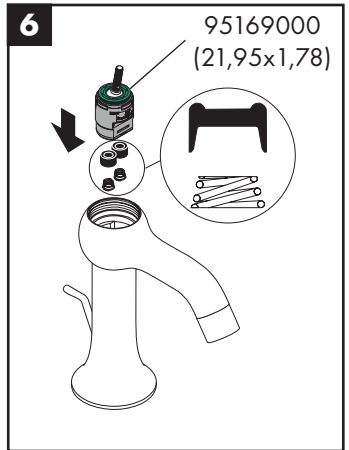

## Service

**J27**

96339000

Hansgrohe PuraVida.....	3
Axor Steel < 01/10.....	4
Axor Steel > 02/10 .....	6
Axor Uno <sup>2</sup> < 01/10.....	8
Axor Uno <sup>2</sup> > 02/10.....	10
Axor Uno / Steel < 01/10.....	12
Axor Steel Uno / Steel > 02/10 .....	13
Axor Citterio.....	14
Axor Citterio 39034000 / 39037000.....	16
Axor Massaud.....	17
Axor Starck < 03/02.....	18
Axor Starck > 04/02.....	19
Axor Starck 08/04 – 04/05 .....	20
Axor Starck > 04/05.....	21
Axor Starck 10300000.....	22
Axor Starck 10800XXX > 04/01 / 10801XXX > 08/00.....	23
Axor Starck 10800XXX > 01/08 / 10801XXX > 01/08 .....	24
Axor Starck X 10070000 .....	25
Axor Starck X.....	26
Axor Starck Semi Pro 10820000 .....	27
Axor Terrano < 07/01 .....	28
Axor Terrano > 08/01 .....	29
Axor Starck 10821XXX.....	30
Axor Starck V .....	31
Bedienung / Instructions de service / Operation / Procedura / Manejo / Bedienung / Brugsanvisning / Funcionamento / Obsługa / Ovládání / Obsluha / 操作 / Эксплуатация / Használat / Käyttö / Hantering / Eksploatacija / Upotreba / Kullanımı / Utilizare / Χειρισμός / Upravljanje / Kasutamine / Lietošana / Rukovanje / Betjening / Обслужване / Përdorimi / التشغيل.....	32
Sonderzubehör / Accessoires en option / Special accessories / Accessori speciali / Opcional / Toebehoren / Specialtilbehør / Acessórios especiais / Wyposażenie specjalne / Zvláštní příslušenství / Zvláštne príslušenstvo / 选装附件 / Специальные принадлежности / Egyéb tartozék / Erityisvaruste / Specialtillbehør / Specialūs priedai / Posebni pribor / Özel aksesuarlar / Accesorii optionale Ειδικά αξεσουάρ / Poseben pribor / Spetsiaalne lisavarustus / Speciāli aksesuāri / Poseban pribor / Ekstratillbehør / Специални принадлежности / Paqisje të posaçme / ملحقات خاصة .....	32