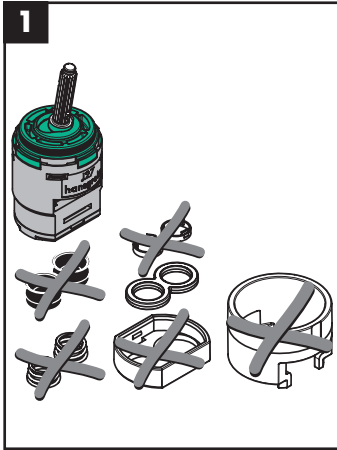

## Service

**J27**

96339000

Hansgrohe PuraVida.....	3
Axor Steel < 01/10.....	4
Axor Steel > 02/10 .....	6
Axor Uno <sup>2</sup> < 01/10.....	8
Axor Uno <sup>2</sup> > 02/10.....	10
Axor Uno / Steel < 01/10.....	12
Axor Steel Uno / Steel > 02/10 .....	13
Axor Citterio.....	14
Axor Citterio 39034000 / 39037000.....	16
Axor Massaud.....	17
Axor Starck < 03/02.....	18
Axor Starck > 04/02.....	19
Axor Starck 08/04 – 04/05 .....	20
Axor Starck > 04/05.....	21
Axor Starck 10300000.....	22
Axor Starck 10800XXX > 04/01 / 10801XXX > 08/00.....	23
Axor Starck 10800XXX > 01/08 / 10801XXX > 01/08 .....	24
Axor Starck X 10070000 .....	25
Axor Starck X.....	26
Axor Starck Semi Pro 10820000 .....	27
Axor Terrano < 07/01 .....	28
Axor Terrano > 08/01 .....	29
Axor Starck 10821XXX.....	30
Axor Starck V .....	31
Bedienung / Instructions de service / Operation / Procedura / Manejo / Bedienung / Brugsanvisning / Funcionamento / Obsługa / Ovládání / Obsluha / 操作 / Эксплуатация / Használat / Käyttö / Hantering / Eksploatacija / Upotreba / Kullanımı / Utilizare / Χειρισμός / Upravljanje / Kasutamine / Lietošana / Rukovanje / Betjening / Обслужване / Përdorimi / التشغيل.....	32
Sonderzubehör / Accessoires en option / Special accessories / Accessori speciali / Opcional / Toebehoren / Specialtilbehør / Acessórios especiais / Wyposażenie specjalne / Zvláštní příslušenství / Zvláštne príslušenstvo / 选装附件 / Специальные принадлежности / Egyéb tartozék / Erityisvaruste / Specialtillbehør / Specialūs priedai / Posebni pribor / Özel aksesuarlar / Accesorii optionale Ειδικά αξεσουάρ / Poseben pribor / Spetsiaalne lisavarustus / Speciāli aksesuāri / Poseban pribor / Ekstratillbehør / Специални принадлежности / Paqisje të posaçme / ملحقات خاصة .....	32