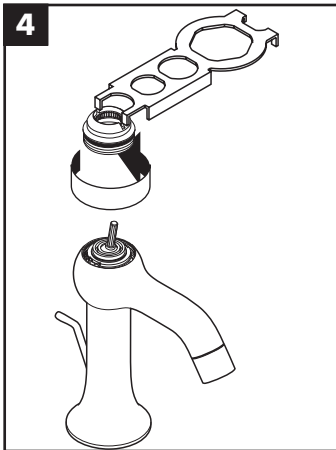

## Service

**J27**

96339000

Hansgrohe PuraVida.....	3
Axor Steel < 01/10.....	4
Axor Steel > 02/10 .....	6
Axor Uno <sup>2</sup> < 01/10.....	8
Axor Uno <sup>2</sup> > 02/10.....	10
Axor Uno / Steel < 01/10.....	12
Axor Steel Uno / Steel > 02/10 .....	13
Axor Citterio.....	14
Axor Citterio 39034000 / 39037000.....	16
Axor Massaud.....	17
Axor Starck < 03/02.....	18
Axor Starck > 04/02.....	19
Axor Starck 08/04 – 04/05 .....	20
Axor Starck > 04/05.....	21
Axor Starck 10300000.....	22
Axor Starck 10800XXX > 04/01 / 10801XXX > 08/00.....	23
Axor Starck 10800XXX > 01/08 / 10801XXX > 01/08 .....	24
Axor Starck X 10070000 .....	25
Axor Starck X.....	26
Axor Starck Semi Pro 10820000 .....	27
Axor Terrano < 07/01 .....	28
Axor Terrano > 08/01 .....	29
Axor Starck 10821XXX.....	30
Axor Starck V .....	31
Bedienung / Instructions de service / Operation / Procedura / Manejo / Bedienung / Brugsanvisning / Funcionamento / Obsługa / Ovládání / Obsluha / 操作 / Эксплуатация / Használat / Käyttö / Hantering / Eksploatacija / Upotreba / Kullanımı / Utilizare / Χειρισμός / Upravljanje / Kasutamine / Lietošana / Rukovanje / Betjening / Обслужване / Përdorimi / التشغيل.....	32
Sonderzubehör / Accessoires en option / Special accessories / Accessori speciali / Opcional / Toebehoren / Specialtilbehør / Acessórios especiais / Wyposażenie specjalne / Zvláštní příslušenství / Zvláštne príslušenstvo / 选装附件 / Специальные принадлежности / Egyéb tartozék / Erityisvaruste / Specialtillbehør / Specialūs priedai / Posebni pribor / Özel aksesuarlar / Accesorii optionale Ειδικά αξεσουάρ / Poseben pribor / Spetsiaalne lisavarustus / Speciāli aksesuāri / Poseban pribor / Ekstratillbehør / Специални принадлежности / Paqisje të posaçme / ملحقات خاصة .....	32