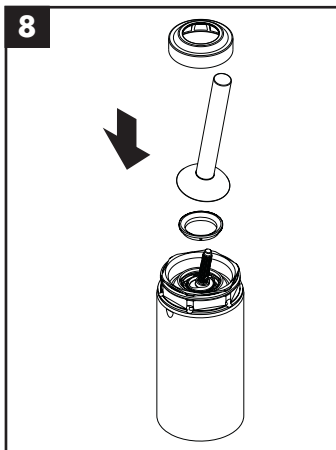

## Service

**J27**

96339000

Hansgrohe PuraVida.....	3
Axor Steel < 01/10.....	4
Axor Steel > 02/10 .....	6
Axor Uno <sup>2</sup> < 01/10.....	8
Axor Uno <sup>2</sup> > 02/10.....	10
Axor Uno / Steel < 01/10.....	12
Axor Steel Uno / Steel > 02/10 .....	13
Axor Citterio.....	14
Axor Citterio 39034000 / 39037000.....	16
Axor Massaud.....	17
Axor Starck < 03/02.....	18
Axor Starck > 04/02.....	19
Axor Starck 08/04 – 04/05 .....	20
Axor Starck > 04/05.....	21
Axor Starck 10300000.....	22
Axor Starck 10800XXX > 04/01 / 10801XXX > 08/00.....	23
Axor Starck 10800XXX > 01/08 / 10801XXX > 01/08 .....	24
Axor Starck X 10070000 .....	25
Axor Starck X.....	26
Axor Starck Semi Pro 10820000 .....	27
Axor Terrano < 07/01 .....	28
Axor Terrano > 08/01 .....	29
Axor Starck 10821XXX.....	30
Axor Starck V .....	31
Bedienung / Instructions de service / Operation / Procedura / Manejo / Bedienung / Brugsanvisning / Funcionamento / Obsługa / Ovládání / Obsluha / 操作 / Эксплуатация / Használat / Käyttö / Hantering / Eksploatacija / Upotreba / Kullanımı / Utilizare / Χειρισμός / Upravljanje / Kasutamine / Lietošana / Rukovanje / Betjening / Обслужване / Përdorimi / التشغيل.....	32
Sonderzubehör / Accessoires en option / Special accessories / Accessori speciali / Opcional / Toebehoren / Specialtilbehør / Acessórios especiais / Wyposażenie specjalne / Zvláštní příslušenství / Zvláštne príslušenstvo / 选装附件 / Специальные принадлежности / Egyéb tartozék / Erityisvaruste / Specialtillbehør / Specialūs priedai / Posebni pribor / Özel aksesuarlar / Accesorii optionale Ειδικά αξεσουάρ / Poseben pribor / Spetsiaalne lisavarustus / Speciāli aksesuāri / Poseban pribor / Ekstratillbehør / Специални принадлежности / Paqisje të posaçme / ملحقات خاصة .....	32