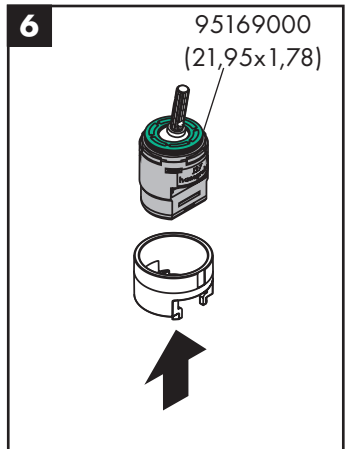

## Service

**J27**

96339000

Hansgrohe PuraVida.....	3
Axor Steel < 01/10.....	4
Axor Steel > 02/10 .....	6
Axor Uno <sup>2</sup> < 01/10.....	8
Axor Uno <sup>2</sup> > 02/10.....	10
Axor Uno / Steel < 01/10.....	12
Axor Steel Uno / Steel > 02/10 .....	13
Axor Citterio.....	14
Axor Citterio 39034000 / 39037000.....	16
Axor Massaud.....	17
Axor Starck < 03/02.....	18
Axor Starck > 04/02.....	19
Axor Starck 08/04 – 04/05 .....	20
Axor Starck > 04/05.....	21
Axor Starck 10300000.....	22
Axor Starck 10800XXX > 04/01 / 10801XXX > 08/00.....	23
Axor Starck 10800XXX > 01/08 / 10801XXX > 01/08 .....	24
Axor Starck X 10070000 .....	25
Axor Starck X.....	26
Axor Starck Semi Pro 10820000 .....	27
Axor Terrano < 07/01 .....	28
Axor Terrano > 08/01 .....	29
Axor Starck 10821XXX.....	30
Axor Starck V .....	31
Bedienung / Instructions de service / Operation / Procedura / Manejo / Bedienung / Brugsanvisning / Funcionamento / Obsługa / Ovládání / Obsluha / 操作 / Эксплуатация / Használat / Käyttö / Hantering / Eksploatacija / Upotreba / Kullanımı / Utilizare / Χειρισμός / Upravljanje / Kasutamine / Lietošana / Rukovanje / Betjening / Обслужване / Përdorimi / التشغيل.....	32
Sonderzubehör / Accessoires en option / Special accessories / Accessori speciali / Opcional / Toebehoren / Specialtilbehør / Acessórios especiais / Wyposażenie specjalne / Zvláštní příslušenství / Zvláštne príslušenstvo / 选装附件 / Специальные принадлежности / Egyéb tartozék / Erityisvaruste / Specialtillbehør / Specialūs priedai / Posebni pribor / Özel aksesuarlar / Accesorii optionale Ειδικά αξεσουάρ / Poseben pribor / Spetsiaalne lisavarustus / Speciāli aksesuāri / Poseban pribor / Ekstratillbehør / Специални принадлежности / Paqisje të posaçme / ملحقات خاصة .....	32