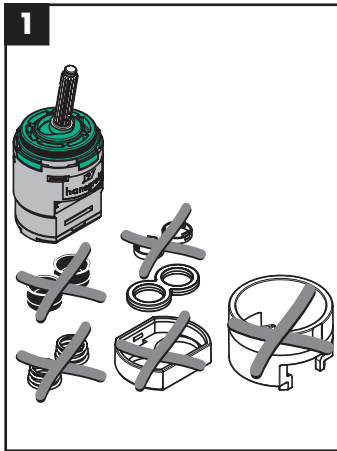

## Service

**J27**

96339000

Hansgrohe PuraVida.....	3
Axor Steel < 01/10.....	4
Axor Steel > 02/10 .....	6
Axor Uno <sup>2</sup> < 01/10.....	8
Axor Uno <sup>2</sup> > 02/10.....	10
Axor Uno / Steel < 01/10.....	12
Axor Steel Uno / Steel > 02/10 .....	13
Axor Citterio.....	14
Axor Citterio 39034000 / 39037000.....	16
Axor Massaud.....	17
Axor Starck < 03/02.....	18
Axor Starck > 04/02.....	19
Axor Starck 08/04 – 04/05 .....	20
Axor Starck > 04/05.....	21
Axor Starck 10300000.....	22
Axor Starck 10800XXX > 04/01 / 10801XXX > 08/00.....	23
Axor Starck 10800XXX > 01/08 / 10801XXX > 01/08 .....	24
Axor Starck X 10070000 .....	25
Axor Starck X.....	26
Axor Starck Semi Pro 10820000 .....	27
Axor Terrano < 07/01 .....	28
Axor Terrano > 08/01 .....	29
Axor Starck 10821XXX.....	30
Axor Starck V .....	31
Bedienung / Instructions de service / Operation / Procedura / Manejo / Bedienung / Brugsanvisning / Funcionamento / Obsługa / Ovládání / Obsluha / 操作 / Эксплуатация / Használat / Käyttö / Hantering / Eksploatacija / Upotreba / Kullanımı / Utilizare / Χειρισμός / Upravljanje / Kasutamine / Lietošana / Rukovanje / Betjening / Обслужване / Përdorimi / التشغيل.....	32
Sonderzubehör / Accessoires en option / Special accessories / Accessori speciali / Opcional / Toebehoren / Specialtilbehør / Acessórios especiais / Wyposażenie specjalne / Zvláštní příslušenství / Zvláštne príslušenstvo / 选装附件 / Специальные принадлежности / Egyéb tartozék / Erityisvaruste / Specialtillbehør / Specialūs priedai / Posebni pribor / Özel aksesuarlar / Accesorii optionale Ειδικά αξεσουάρ / Poseben pribor / Spetsiaalne lisavarustus / Speciāli aksesuāri / Poseban pribor / Ekstratillbehør / Специални принадлежности / Paqisje të posaçme / ملحقات خاصة .....	32