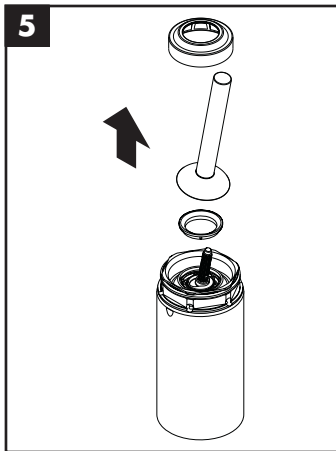

## Service

**J27**

96339000

Hansgrohe PuraVida.....	3
Axor Steel < 01/10.....	4
Axor Steel > 02/10 .....	6
Axor Uno <sup>2</sup> < 01/10.....	8
Axor Uno <sup>2</sup> > 02/10.....	10
Axor Uno / Steel < 01/10.....	12
Axor Steel Uno / Steel > 02/10 .....	13
Axor Citterio.....	14
Axor Citterio 39034000 / 39037000.....	16
Axor Massaud.....	17
Axor Starck < 03/02.....	18
Axor Starck > 04/02.....	19
Axor Starck 08/04 – 04/05 .....	20
Axor Starck > 04/05.....	21
Axor Starck 10300000.....	22
Axor Starck 10800XXX > 04/01 / 10801XXX > 08/00.....	23
Axor Starck 10800XXX > 01/08 / 10801XXX > 01/08 .....	24
Axor Starck X 10070000 .....	25
Axor Starck X.....	26
Axor Starck Semi Pro 10820000 .....	27
Axor Terrano < 07/01 .....	28
Axor Terrano > 08/01 .....	29
Axor Starck 10821XXX.....	30
Axor Starck V .....	31
Bedienung / Instructions de service / Operation / Procedura / Manejo / Bedienung / Brugsanvisning / Funcionamento / Obsługa / Ovládání / Obsluha / 操作 / Эксплуатация / Használat / Käyttö / Hantering / Eksploatacija / Upotreba / Kullanımı / Utilizare / Χειρισμός / Upravljanje / Kasutamine / Lietošana / Rukovanje / Betjening / Обслужване / Përdorimi / التشغيل.....	32
Sonderzubehör / Accessoires en option / Special accessories / Accessori speciali / Opcional / Toebehoren / Specialtilbehør / Acessórios especiais / Wyposażenie specjalne / Zvláštní příslušenství / Zvláštne príslušenstvo / 选装附件 / Специальные принадлежности / Egyéb tartozék / Erityisvaruste / Specialtillbehør / Specialūs priedai / Posebni pribor / Özel aksesuarlar / Accesorii optionale Ειδικά αξεσουάρ / Poseben pribor / Spetsiaalne lisavarustus / Speciāli aksesuāri / Poseban pribor / Ekstratillbehør / Специални принадлежности / Paqisje të posaçme / ملحقات خاصة .....	32