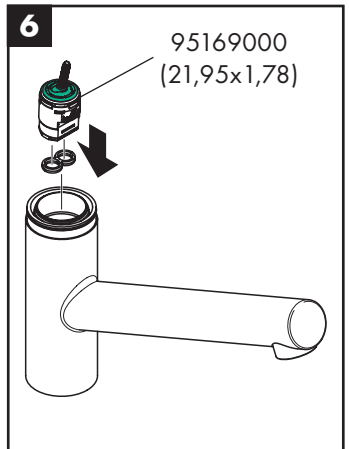

## Service

**J27**

96339000

Hansgrohe PuraVida.....	3
Axor Steel < 01/10.....	4
Axor Steel > 02/10 .....	6
Axor Uno <sup>2</sup> < 01/10.....	8
Axor Uno <sup>2</sup> > 02/10.....	10
Axor Uno / Steel < 01/10.....	12
Axor Steel Uno / Steel > 02/10 .....	13
Axor Citterio.....	14
Axor Citterio 39034000 / 39037000.....	16
Axor Massaud.....	17
Axor Starck < 03/02.....	18
Axor Starck > 04/02.....	19
Axor Starck 08/04 – 04/05 .....	20
Axor Starck > 04/05.....	21
Axor Starck 10300000.....	22
Axor Starck 10800XXX > 04/01 / 10801XXX > 08/00.....	23
Axor Starck 10800XXX > 01/08 / 10801XXX > 01/08 .....	24
Axor Starck X 10070000 .....	25
Axor Starck X.....	26
Axor Starck Semi Pro 10820000 .....	27
Axor Terrano < 07/01 .....	28
Axor Terrano > 08/01 .....	29
Axor Starck 10821XXX.....	30
Axor Starck V .....	31
Bedienung / Instructions de service / Operation / Procedura / Manejo / Bedienung / Brugsanvisning / Funcionamento / Obsługa / Ovládání / Obsluha / 操作 / Эксплуатация / Használat / Käyttö / Hantering / Eksploatacija / Upotreba / Kullanımı / Utilizare / Χειρισμός / Upravljanje / Kasutamine / Lietošana / Rukovanje / Betjening / Обслужване / Përdorimi / التشغيل.....	32
Sonderzubehör / Accessoires en option / Special accessories / Accessori speciali / Opcional / Toebehoren / Specialtilbehør / Acessórios especiais / Wyposażenie specjalne / Zvláštní příslušenství / Zvláštne príslušenstvo / 选装附件 / Специальные принадлежности / Egyéb tartozék / Erityisvaruste / Specialtillbehør / Specialūs priedai / Posebni pribor / Özel aksesuarlar / Accesorii optionale Ειδικά αξεσουάρ / Poseben pribor / Spetsiaalne lisavarustus / Speciāli aksesuāri / Poseban pribor / Ekstratillbehør / Специални принадлежности / Paqisje të posaçme / ملحقات خاصة .....	32