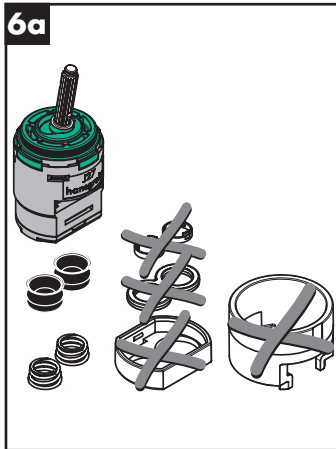

## Service

**J27**

96339000

Hansgrohe PuraVida.....	3
Axor Steel < 01/10.....	4
Axor Steel > 02/10 .....	6
Axor Uno <sup>2</sup> < 01/10.....	8
Axor Uno <sup>2</sup> > 02/10.....	10
Axor Uno / Steel < 01/10.....	12
Axor Steel Uno / Steel > 02/10 .....	13
Axor Citterio.....	14
Axor Citterio 39034000 / 39037000.....	16
Axor Massaud.....	17
Axor Starck < 03/02.....	18
Axor Starck > 04/02.....	19
Axor Starck 08/04 – 04/05 .....	20
Axor Starck > 04/05.....	21
Axor Starck 10300000.....	22
Axor Starck 10800XXX > 04/01 / 10801XXX > 08/00.....	23
Axor Starck 10800XXX > 01/08 / 10801XXX > 01/08 .....	24
Axor Starck X 10070000 .....	25
Axor Starck X.....	26
Axor Starck Semi Pro 10820000 .....	27
Axor Terrano < 07/01 .....	28
Axor Terrano > 08/01 .....	29
Axor Starck 10821XXX.....	30
Axor Starck V .....	31
Bedienung / Instructions de service / Operation / Procedura / Manejo / Bedienung / Brugsanvisning / Funcionamento / Obsługa / Ovládání / Obsluha / 操作 / Эксплуатация / Használat / Käyttö / Hantering / Eksploatacija / Upotreba / Kullanımı / Utilizare / Χειρισμός / Upravljanje / Kasutamine / Lietošana / Rukovanje / Betjening / Обслужване / Përdorimi / التشغيل.....	32
Sonderzubehör / Accessoires en option / Special accessories / Accessori speciali / Opcional / Toebehoren / Specialtilbehør / Acessórios especiais / Wyposażenie specjalne / Zvláštní příslušenství / Zvláštne príslušenstvo / 选装附件 / Специальные принадлежности / Egyéb tartozék / Erityisvaruste / Specialtillbehør / Specialūs priedai / Posebni pribor / Özel aksesuarlar / Accesorii optionale Ειδικά αξεσουάρ / Poseben pribor / Spetsiaalne lisavarustus / Speciāli aksesuāri / Poseban pribor / Ekstratillbehør / Специални принадлежности / Paqisje të posaçme / ملحقات خاصة .....	32