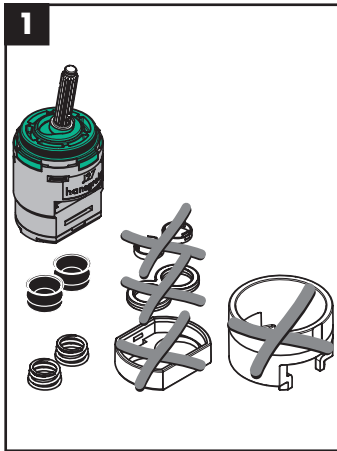

## Service

**J27**

96339000

Hansgrohe PuraVida.....	3
Axor Steel < 01/10.....	4
Axor Steel > 02/10 .....	6
Axor Uno <sup>2</sup> < 01/10.....	8
Axor Uno <sup>2</sup> > 02/10.....	10
Axor Uno / Steel < 01/10.....	12
Axor Steel Uno / Steel > 02/10 .....	13
Axor Citterio.....	14
Axor Citterio 39034000 / 39037000.....	16
Axor Massaud.....	17
Axor Starck < 03/02.....	18
Axor Starck > 04/02.....	19
Axor Starck 08/04 – 04/05 .....	20
Axor Starck > 04/05.....	21
Axor Starck 10300000.....	22
Axor Starck 10800XXX > 04/01 / 10801XXX > 08/00.....	23
Axor Starck 10800XXX > 01/08 / 10801XXX > 01/08 .....	24
Axor Starck X 10070000 .....	25
Axor Starck X.....	26
Axor Starck Semi Pro 10820000 .....	27
Axor Terrano < 07/01 .....	28
Axor Terrano > 08/01 .....	29
Axor Starck 10821XXX.....	30
Axor Starck V .....	31
Bedienung / Instructions de service / Operation / Procedura / Manejo / Bedienung / Brugsanvisning / Funcionamento / Obsługa / Ovládání / Obsluha / 操作 / Эксплуатация / Használat / Käyttö / Hantering / Eksploatacija / Upotreba / Kullanımı / Utilizare / Χειρισμός / Upravljanje / Kasutamine / Lietošana / Rukovanje / Betjening / Обслужване / Përdorimi / التشغيل.....	32
Sonderzubehör / Accessoires en option / Special accessories / Accessori speciali / Opcional / Toebehoren / Specialtilbehør / Acessórios especiais / Wyposażenie specjalne / Zvláštní příslušenství / Zvláštne príslušenstvo / 选装附件 / Специальные принадлежности / Egyéb tartozék / Erityisvaruste / Specialtillbehør / Specialūs priedai / Posebni pribor / Özel aksesuarlar / Accesorii optionale Ειδικά αξεσουάρ / Poseben pribor / Spetsiaalne lisavarustus / Speciāli aksesuāri / Poseban pribor / Ekstratillbehør / Специални принадлежности / Paqisje të posaçme / ملحقات خاصة .....	32