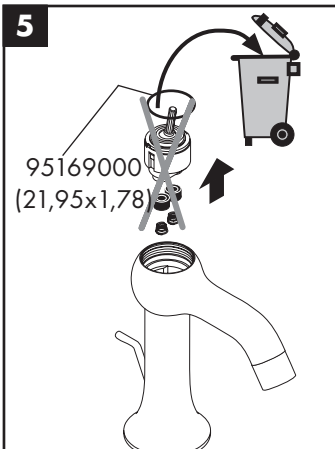

## Service

**J27**

96339000

Hansgrohe PuraVida.....	3
Axor Steel < 01/10.....	4
Axor Steel > 02/10 .....	6
Axor Uno <sup>2</sup> < 01/10.....	8
Axor Uno <sup>2</sup> > 02/10.....	10
Axor Uno / Steel < 01/10.....	12
Axor Steel Uno / Steel > 02/10 .....	13
Axor Citterio.....	14
Axor Citterio 39034000 / 39037000.....	16
Axor Massaud.....	17
Axor Starck < 03/02.....	18
Axor Starck > 04/02.....	19
Axor Starck 08/04 – 04/05 .....	20
Axor Starck > 04/05.....	21
Axor Starck 10300000.....	22
Axor Starck 10800XXX > 04/01 / 10801XXX > 08/00.....	23
Axor Starck 10800XXX > 01/08 / 10801XXX > 01/08 .....	24
Axor Starck X 10070000 .....	25
Axor Starck X.....	26
Axor Starck Semi Pro 10820000 .....	27
Axor Terrano < 07/01 .....	28
Axor Terrano > 08/01 .....	29
Axor Starck 10821XXX.....	30
Axor Starck V .....	31
Bedienung / Instructions de service / Operation / Procedura / Manejo / Bedienung / Brugsanvisning / Funcionamento / Obsługa / Ovládání / Obsluha / 操作 / Эксплуатация / Használat / Käyttö / Hantering / Eksploatacija / Upotreba / Kullanımı / Utilizare / Χειρισμός / Upravljanje / Kasutamine / Lietošana / Rukovanje / Betjening / Обслужване / Përdorimi / التشغيل.....	32
Sonderzubehör / Accessoires en option / Special accessories / Accessori speciali / Opcional / Toebehoren / Specialtilbehør / Acessórios especiais / Wyposażenie specjalne / Zvláštní příslušenství / Zvláštne príslušenstvo / 选装附件 / Специальные принадлежности / Egyéb tartozék / Erityisvaruste / Specialtillbehør / Specialūs priedai / Posebni pribor / Özel aksesuarlar / Accesorii optionale Ειδικά αξεσουάρ / Poseben pribor / Spetsiaalne lisavarustus / Speciāli aksesuāri / Poseban pribor / Ekstratillbehør / Специални принадлежности / Paqisje të posaçme / ملحقات خاصة .....	32