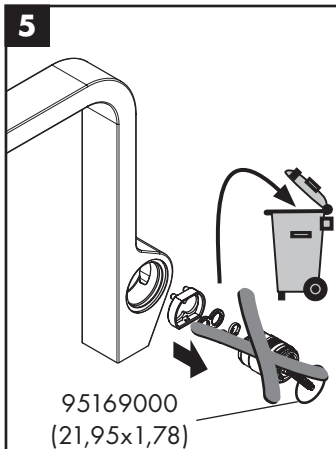

## Service

**J27**

96339000

Hansgrohe PuraVida.....	3
Axor Steel < 01/10.....	4
Axor Steel > 02/10 .....	6
Axor Uno <sup>2</sup> < 01/10.....	8
Axor Uno <sup>2</sup> > 02/10.....	10
Axor Uno / Steel < 01/10.....	12
Axor Steel Uno / Steel > 02/10 .....	13
Axor Citterio.....	14
Axor Citterio 39034000 / 39037000.....	16
Axor Massaud.....	17
Axor Starck < 03/02.....	18
Axor Starck > 04/02.....	19
Axor Starck 08/04 – 04/05 .....	20
Axor Starck > 04/05.....	21
Axor Starck 10300000.....	22
Axor Starck 10800XXX > 04/01 / 10801XXX > 08/00.....	23
Axor Starck 10800XXX > 01/08 / 10801XXX > 01/08 .....	24
Axor Starck X 10070000 .....	25
Axor Starck X.....	26
Axor Starck Semi Pro 10820000 .....	27
Axor Terrano < 07/01 .....	28
Axor Terrano > 08/01 .....	29
Axor Starck 10821XXX.....	30
Axor Starck V .....	31
Bedienung / Instructions de service / Operation / Procedura / Manejo / Bedienung / Brugsanvisning / Funcionamento / Obsługa / Ovládání / Obsluha / 操作 / Эксплуатация / Használat / Käyttö / Hantering / Eksploatacija / Upotreba / Kullanımı / Utilizare / Χειρισμός / Upravljanje / Kasutamine / Lietošana / Rukovanje / Betjening / Обслужване / Përdorimi / التشغيل.....	32
Sonderzubehör / Accessoires en option / Special accessories / Accessori speciali / Opcional / Toebehoren / Specialtilbehør / Acessórios especiais / Wyposażenie specjalne / Zvláštní příslušenství / Zvláštne príslušenstvo / 选装附件 / Специальные принадлежности / Egyéb tartozék / Erityisvaruste / Specialtillbehør / Specialūs priedai / Posebni pribor / Özel aksesuarlar / Accesorii optionale Ειδικά αξεσουάρ / Poseben pribor / Spetsiaalne lisavarustus / Speciāli aksesuāri / Poseban pribor / Ekstratillbehør / Специални принадлежности / Paqisje të posaçme / ملحقات خاصة .....	32