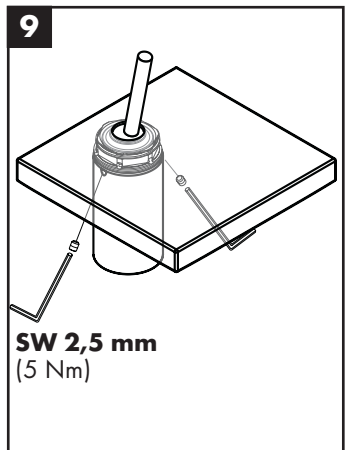

## Service

**J27**

96339000

Hansgrohe PuraVida.....	3
Axor Steel < 01/10.....	4
Axor Steel > 02/10 .....	6
Axor Uno <sup>2</sup> < 01/10.....	8
Axor Uno <sup>2</sup> > 02/10.....	10
Axor Uno / Steel < 01/10.....	12
Axor Steel Uno / Steel > 02/10 .....	13
Axor Citterio.....	14
Axor Citterio 39034000 / 39037000.....	16
Axor Massaud.....	17
Axor Starck < 03/02.....	18
Axor Starck > 04/02.....	19
Axor Starck 08/04 – 04/05 .....	20
Axor Starck > 04/05.....	21
Axor Starck 10300000.....	22
Axor Starck 10800XXX > 04/01 / 10801XXX > 08/00.....	23
Axor Starck 10800XXX > 01/08 / 10801XXX > 01/08 .....	24
Axor Starck X 10070000 .....	25
Axor Starck X.....	26
Axor Starck Semi Pro 10820000 .....	27
Axor Terrano < 07/01 .....	28
Axor Terrano > 08/01 .....	29
Axor Starck 10821XXX.....	30
Axor Starck V .....	31
Bedienung / Instructions de service / Operation / Procedura / Manejo / Bedienung / Brugsanvisning / Funcionamento / Obsługa / Ovládání / Obsluha / 操作 / Эксплуатация / Használat / Käyttö / Hantering / Eksploatacija / Upotreba / Kullanımı / Utilizare / Χειρισμός / Upravljanje / Kasutamine / Lietošana / Rukovanje / Betjening / Обслужване / Përdorimi / التشغيل.....	32
Sonderzubehör / Accessoires en option / Special accessories / Accessori speciali / Opcional / Toebehoren / Specialtilbehør / Acessórios especiais / Wyposażenie specjalne / Zvláštní příslušenství / Zvláštne príslušenstvo / 选装附件 / Специальные принадлежности / Egyéb tartozék / Erityisvaruste / Specialtillbehør / Specialūs priedai / Posebni pribor / Özel aksesuarlar / Accesorii optionale Ειδικά αξεσουάρ / Poseben pribor / Spetsiaalne lisavarustus / Speciāli aksesuāri / Poseban pribor / Ekstratillbehør / Специални принадлежности / Paqisje të posaçme / ملحقات خاصة .....	32