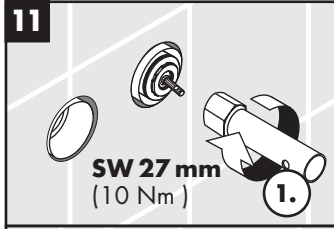

## Service

**J27**

96339000

Hansgrohe PuraVida.....	3
Axor Steel < 01/10.....	4
Axor Steel > 02/10 .....	6
Axor Uno <sup>2</sup> < 01/10.....	8
Axor Uno <sup>2</sup> > 02/10.....	10
Axor Uno / Steel < 01/10.....	12
Axor Steel Uno / Steel > 02/10 .....	13
Axor Citterio.....	14
Axor Citterio 39034000 / 39037000.....	16
Axor Massaud.....	17
Axor Starck < 03/02.....	18
Axor Starck > 04/02.....	19
Axor Starck 08/04 – 04/05 .....	20
Axor Starck > 04/05.....	21
Axor Starck 10300000.....	22
Axor Starck 10800XXX > 04/01 / 10801XXX > 08/00.....	23
Axor Starck 10800XXX > 01/08 / 10801XXX > 01/08 .....	24
Axor Starck X 10070000 .....	25
Axor Starck X.....	26
Axor Starck Semi Pro 10820000 .....	27
Axor Terrano < 07/01 .....	28
Axor Terrano > 08/01 .....	29
Axor Starck 10821XXX.....	30
Axor Starck V .....	31
Bedienung / Instructions de service / Operation / Procedura / Manejo / Bedienung / Brugsanvisning / Funcionamento / Obsługa / Ovládání / Obsluha / 操作 / Эксплуатация / Használat / Käyttö / Hantering / Eksploatacija / Upotreba / Kullanımı / Utilizare / Χειρισμός / Upravljanje / Kasutamine / Lietošana / Rukovanje / Betjening / Обслужване / Përdorimi / التشغيل.....	32
Sonderzubehör / Accessoires en option / Special accessories / Accessori speciali / Opcional / Toebehoren / Specialtilbehør / Acessórios especiais / Wyposażenie specjalne / Zvláštní příslušenství / Zvláštne príslušenstvo / 选装附件 / Специальные принадлежности / Egyéb tartozék / Erityisvaruste / Specialtillbehør / Specialūs priedai / Posebni pribor / Özel aksesuarlar / Accesorii optionale Ειδικά αξεσουάρ / Poseben pribor / Spetsiaalne lisavarustus / Speciāli aksesuāri / Poseban pribor / Ekstratillbehør / Специални принадлежности / Paqisje të posaçme / ملحقات خاصة .....	32