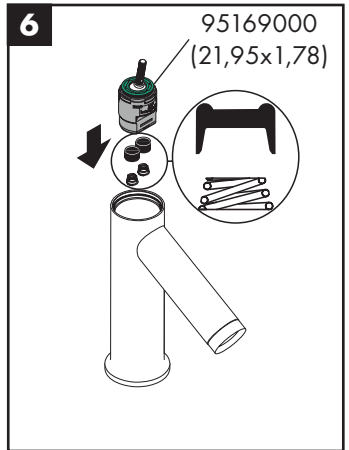

## Service

**J27**

96339000

Hansgrohe PuraVida.....	3
Axor Steel < 01/10.....	4
Axor Steel > 02/10 .....	6
Axor Uno <sup>2</sup> < 01/10.....	8
Axor Uno <sup>2</sup> > 02/10.....	10
Axor Uno / Steel < 01/10.....	12
Axor Steel Uno / Steel > 02/10 .....	13
Axor Citterio.....	14
Axor Citterio 39034000 / 39037000.....	16
Axor Massaud.....	17
Axor Starck < 03/02.....	18
Axor Starck > 04/02.....	19
Axor Starck 08/04 – 04/05 .....	20
Axor Starck > 04/05.....	21
Axor Starck 10300000.....	22
Axor Starck 10800XXX > 04/01 / 10801XXX > 08/00.....	23
Axor Starck 10800XXX > 01/08 / 10801XXX > 01/08 .....	24
Axor Starck X 10070000 .....	25
Axor Starck X.....	26
Axor Starck Semi Pro 10820000 .....	27
Axor Terrano < 07/01 .....	28
Axor Terrano > 08/01 .....	29
Axor Starck 10821XXX.....	30
Axor Starck V .....	31
Bedienung / Instructions de service / Operation / Procedura / Manejo / Bedienung / Brugsanvisning / Funcionamento / Obsługa / Ovládání / Obsluha / 操作 / Эксплуатация / Használat / Käyttö / Hantering / Eksploatacija / Upotreba / Kullanımı / Utilizare / Χειρισμός / Upravljanje / Kasutamine / Lietošana / Rukovanje / Betjening / Обслужване / Përdorimi / التشغيل.....	32
Sonderzubehör / Accessoires en option / Special accessories / Accessori speciali / Opcional / Toebehoren / Specialtilbehør / Acessórios especiais / Wyposażenie specjalne / Zvláštní příslušenství / Zvláštne príslušenstvo / 选装附件 / Специальные принадлежности / Egyéb tartozék / Erityisvaruste / Specialtillbehør / Specialūs priedai / Posebni pribor / Özel aksesuarlar / Accesorii optionale Ειδικά αξεσουάρ / Poseben pribor / Spetsiaalne lisavarustus / Speciāli aksesuāri / Poseban pribor / Ekstratillbehør / Специални принадлежности / Paqisje të posaçme / ملحقات خاصة .....	32