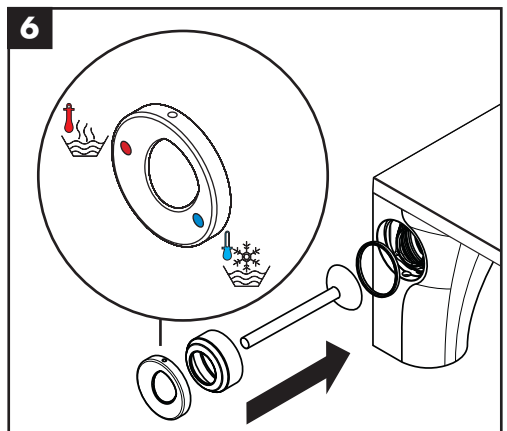

## Service

**J27**

96339000

Hansgrohe PuraVida.....	3
Axor Steel < 01/10.....	4
Axor Steel > 02/10 .....	6
Axor Uno <sup>2</sup> < 01/10.....	8
Axor Uno <sup>2</sup> > 02/10.....	10
Axor Uno / Steel < 01/10.....	12
Axor Steel Uno / Steel > 02/10 .....	13
Axor Citterio.....	14
Axor Citterio 39034000 / 39037000.....	16
Axor Massaud.....	17
Axor Starck < 03/02.....	18
Axor Starck > 04/02.....	19
Axor Starck 08/04 – 04/05 .....	20
Axor Starck > 04/05.....	21
Axor Starck 10300000.....	22
Axor Starck 10800XXX > 04/01 / 10801XXX > 08/00.....	23
Axor Starck 10800XXX > 01/08 / 10801XXX > 01/08 .....	24
Axor Starck X 10070000 .....	25
Axor Starck X.....	26
Axor Starck Semi Pro 10820000 .....	27
Axor Terrano < 07/01 .....	28
Axor Terrano > 08/01 .....	29
Axor Starck 10821XXX.....	30
Axor Starck V .....	31
Bedienung / Instructions de service / Operation / Procedura / Manejo / Bedienung / Brugsanvisning / Funcionamento / Obsługa / Ovládání / Obsluha / 操作 / Эксплуатация / Használat / Käyttö / Hantering / Eksploatacija / Upotreba / Kullanımı / Utilizare / Χειρισμός / Upravljanje / Kasutamine / Lietošana / Rukovanje / Betjening / Обслужване / Përdorimi / التشغيل.....	32
Sonderzubehör / Accessoires en option / Special accessories / Accessori speciali / Opcional / Toebehoren / Specialtilbehør / Acessórios especiais / Wyposażenie specjalne / Zvláštní příslušenství / Zvláštne príslušenstvo / 选装附件 / Специальные принадлежности / Egyéb tartozék / Erityisvaruste / Specialtillbehør / Specialūs priedai / Posebni pribor / Özel aksesuarlar / Accesorii optionale Ειδικά αξεσουάρ / Poseben pribor / Spetsiaalne lisavarustus / Speciāli aksesuāri / Poseban pribor / Ekstratillbehør / Специални принадлежности / Paqisje të posaçme / ملحقات خاصة .....	32