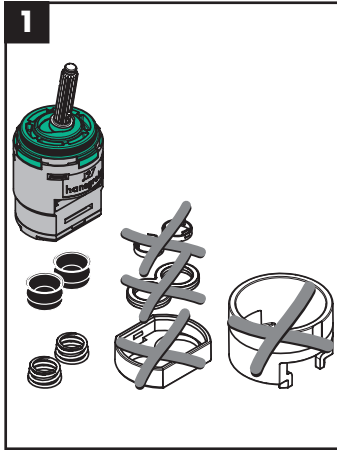

## Service

**J27**

96339000

Hansgrohe PuraVida.....	3
Axor Steel < 01/10.....	4
Axor Steel > 02/10 .....	6
Axor Uno <sup>2</sup> < 01/10.....	8
Axor Uno <sup>2</sup> > 02/10.....	10
Axor Uno / Steel < 01/10.....	12
Axor Steel Uno / Steel > 02/10 .....	13
Axor Citterio.....	14
Axor Citterio 39034000 / 39037000.....	16
Axor Massaud.....	17
Axor Starck < 03/02.....	18
Axor Starck > 04/02.....	19
Axor Starck 08/04 – 04/05 .....	20
Axor Starck > 04/05.....	21
Axor Starck 10300000.....	22
Axor Starck 10800XXX > 04/01 / 10801XXX > 08/00.....	23
Axor Starck 10800XXX > 01/08 / 10801XXX > 01/08 .....	24
Axor Starck X 10070000 .....	25
Axor Starck X.....	26
Axor Starck Semi Pro 10820000 .....	27
Axor Terrano < 07/01 .....	28
Axor Terrano > 08/01 .....	29
Axor Starck 10821XXX.....	30
Axor Starck V .....	31
Bedienung / Instructions de service / Operation / Procedura / Manejo / Bedienung / Brugsanvisning / Funcionamento / Obsługa / Ovládání / Obsluha / 操作 / Эксплуатация / Használat / Käyttö / Hantering / Eksploatacija / Upotreba / Kullanımı / Utilizare / Χειρισμός / Upravljanje / Kasutamine / Lietošana / Rukovanje / Betjening / Обслужване / Përdorimi / التشغيل.....	32
Sonderzubehör / Accessoires en option / Special accessories / Accessori speciali / Opcional / Toebehoren / Specialtilbehør / Acessórios especiais / Wyposażenie specjalne / Zvláštní příslušenství / Zvláštne príslušenstvo / 选装附件 / Специальные принадлежности / Egyéb tartozék / Erityisvaruste / Specialtillbehør / Specialūs priedai / Posebni pribor / Özel aksesuarlar / Accesorii optionale Ειδικά αξεσουάρ / Poseben pribor / Spetsiaalne lisavarustus / Speciāli aksesuāri / Poseban pribor / Ekstratillbehør / Специални принадлежности / Paqisje të posaçme / ملحقات خاصة .....	32