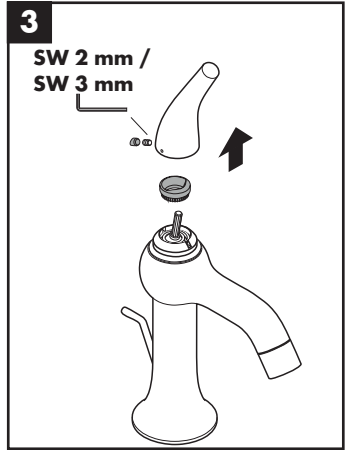

## Service

**J27**

96339000

Hansgrohe PuraVida.....	3
Axor Steel < 01/10.....	4
Axor Steel > 02/10 .....	6
Axor Uno <sup>2</sup> < 01/10.....	8
Axor Uno <sup>2</sup> > 02/10.....	10
Axor Uno / Steel < 01/10.....	12
Axor Steel Uno / Steel > 02/10 .....	13
Axor Citterio.....	14
Axor Citterio 39034000 / 39037000.....	16
Axor Massaud.....	17
Axor Starck < 03/02.....	18
Axor Starck > 04/02.....	19
Axor Starck 08/04 – 04/05 .....	20
Axor Starck > 04/05.....	21
Axor Starck 10300000.....	22
Axor Starck 10800XXX > 04/01 / 10801XXX > 08/00.....	23
Axor Starck 10800XXX > 01/08 / 10801XXX > 01/08 .....	24
Axor Starck X 10070000 .....	25
Axor Starck X.....	26
Axor Starck Semi Pro 10820000 .....	27
Axor Terrano < 07/01 .....	28
Axor Terrano > 08/01 .....	29
Axor Starck 10821XXX.....	30
Axor Starck V .....	31
Bedienung / Instructions de service / Operation / Procedura / Manejo / Bedienung / Brugsanvisning / Funcionamento / Obsługa / Ovládání / Obsluha / 操作 / Эксплуатация / Használat / Käyttö / Hantering / Eksploatacija / Upotreba / Kullanımı / Utilizare / Χειρισμός / Upravljanje / Kasutamine / Lietošana / Rukovanje / Betjening / Обслужване / Përdorimi / التشغيل.....	32
Sonderzubehör / Accessoires en option / Special accessories / Accessori speciali / Opcional / Toebehoren / Specialtilbehør / Acessórios especiais / Wyposażenie specjalne / Zvláštní příslušenství / Zvláštne príslušenstvo / 选装附件 / Специальные принадлежности / Egyéb tartozék / Erityisvaruste / Specialtillbehør / Specialūs priedai / Posebni pribor / Özel aksesuarlar / Accesorii optionale Ειδικά αξεσουάρ / Poseben pribor / Spetsiaalne lisavarustus / Speciāli aksesuāri / Poseban pribor / Ekstratillbehør / Специални принадлежности / Paqisje të posaçme / ملحقات خاصة .....	32