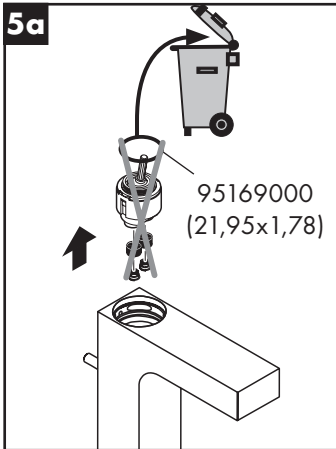

## Service

**J27**

96339000

Hansgrohe PuraVida.....	3
Axor Steel < 01/10.....	4
Axor Steel > 02/10 .....	6
Axor Uno <sup>2</sup> < 01/10.....	8
Axor Uno <sup>2</sup> > 02/10.....	10
Axor Uno / Steel < 01/10.....	12
Axor Steel Uno / Steel > 02/10 .....	13
Axor Citterio.....	14
Axor Citterio 39034000 / 39037000.....	16
Axor Massaud.....	17
Axor Starck < 03/02.....	18
Axor Starck > 04/02.....	19
Axor Starck 08/04 – 04/05 .....	20
Axor Starck > 04/05.....	21
Axor Starck 10300000.....	22
Axor Starck 10800XXX > 04/01 / 10801XXX > 08/00.....	23
Axor Starck 10800XXX > 01/08 / 10801XXX > 01/08 .....	24
Axor Starck X 10070000 .....	25
Axor Starck X.....	26
Axor Starck Semi Pro 10820000 .....	27
Axor Terrano < 07/01 .....	28
Axor Terrano > 08/01 .....	29
Axor Starck 10821XXX.....	30
Axor Starck V .....	31
Bedienung / Instructions de service / Operation / Procedura / Manejo / Bedienung / Brugsanvisning / Funcionamento / Obsługa / Ovládání / Obsluha / 操作 / Эксплуатация / Használat / Käyttö / Hantering / Eksploatacija / Upotreba / Kullanımı / Utilizare / Χειρισμός / Upravljanje / Kasutamine / Lietošana / Rukovanje / Betjening / Обслужване / Përdorimi / التشغيل.....	32
Sonderzubehör / Accessoires en option / Special accessories / Accessori speciali / Opcional / Toebehoren / Specialtilbehør / Acessórios especiais / Wyposażenie specjalne / Zvláštní příslušenství / Zvláštne príslušenstvo / 选装附件 / Специальные принадлежности / Egyéb tartozék / Erityisvaruste / Specialtillbehør / Specialūs priedai / Posebni pribor / Özel aksesuarlar / Accesorii optionale Ειδικά αξεσουάρ / Poseben pribor / Spetsiaalne lisavarustus / Speciāli aksesuāri / Poseban pribor / Ekstratillbehør / Специални принадлежности / Paqisje të posaçme / ملحقات خاصة .....	32