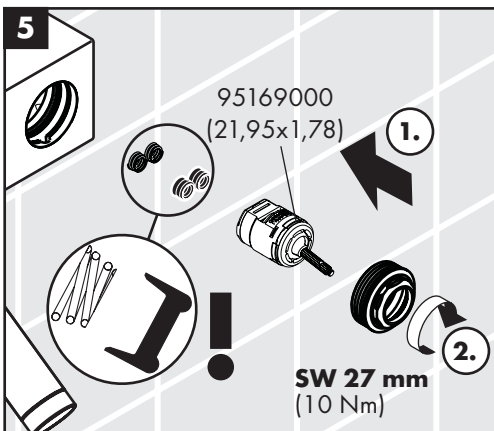

## Service

**J27**

96339000

Hansgrohe PuraVida.....	3
Axor Steel < 01/10.....	4
Axor Steel > 02/10 .....	6
Axor Uno <sup>2</sup> < 01/10.....	8
Axor Uno <sup>2</sup> > 02/10.....	10
Axor Uno / Steel < 01/10.....	12
Axor Steel Uno / Steel > 02/10 .....	13
Axor Citterio.....	14
Axor Citterio 39034000 / 39037000.....	16
Axor Massaud.....	17
Axor Starck < 03/02.....	18
Axor Starck > 04/02.....	19
Axor Starck 08/04 – 04/05 .....	20
Axor Starck > 04/05.....	21
Axor Starck 10300000.....	22
Axor Starck 10800XXX > 04/01 / 10801XXX > 08/00.....	23
Axor Starck 10800XXX > 01/08 / 10801XXX > 01/08 .....	24
Axor Starck X 10070000 .....	25
Axor Starck X.....	26
Axor Starck Semi Pro 10820000 .....	27
Axor Terrano < 07/01 .....	28
Axor Terrano > 08/01 .....	29
Axor Starck 10821XXX.....	30
Axor Starck V .....	31
Bedienung / Instructions de service / Operation / Procedura / Manejo / Bedienung / Brugsanvisning / Funcionamento / Obsługa / Ovládání / Obsluha / 操作 / Эксплуатация / Használat / Käyttö / Hantering / Eksploatacija / Upotreba / Kullanımı / Utilizare / Χειρισμός / Upravljanje / Kasutamine / Lietošana / Rukovanje / Betjening / Обслужване / Përdorimi / التشغيل.....	32
Sonderzubehör / Accessoires en option / Special accessories / Accessori speciali / Opcional / Toebehoren / Specialtilbehør / Acessórios especiais / Wyposażenie specjalne / Zvláštní příslušenství / Zvláštne príslušenstvo / 选装附件 / Специальные принадлежности / Egyéb tartozék / Erityisvaruste / Specialtillbehør / Specialūs priedai / Posebni pribor / Özel aksesuarlar / Accesorii optionale Ειδικά αξεσουάρ / Poseben pribor / Spetsiaalne lisavarustus / Speciāli aksesuāri / Poseban pribor / Ekstratillbehør / Специални принадлежности / Paqisje të posaçme / ملحقات خاصة .....	32