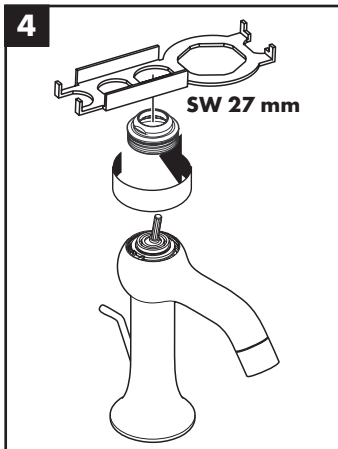

## Service

**J27**

96339000

Hansgrohe PuraVida.....	3
Axor Steel < 01/10.....	4
Axor Steel > 02/10 .....	6
Axor Uno <sup>2</sup> < 01/10.....	8
Axor Uno <sup>2</sup> > 02/10.....	10
Axor Uno / Steel < 01/10.....	12
Axor Steel Uno / Steel > 02/10 .....	13
Axor Citterio.....	14
Axor Citterio 39034000 / 39037000.....	16
Axor Massaud.....	17
Axor Starck < 03/02.....	18
Axor Starck > 04/02.....	19
Axor Starck 08/04 – 04/05 .....	20
Axor Starck > 04/05.....	21
Axor Starck 10300000.....	22
Axor Starck 10800XXX > 04/01 / 10801XXX > 08/00.....	23
Axor Starck 10800XXX > 01/08 / 10801XXX > 01/08 .....	24
Axor Starck X 10070000 .....	25
Axor Starck X.....	26
Axor Starck Semi Pro 10820000 .....	27
Axor Terrano < 07/01 .....	28
Axor Terrano > 08/01 .....	29
Axor Starck 10821XXX.....	30
Axor Starck V .....	31
Bedienung / Instructions de service / Operation / Procedura / Manejo / Bedienung / Brugsanvisning / Funcionamento / Obsługa / Ovládání / Obsluha / 操作 / Эксплуатация / Használat / Käyttö / Hantering / Eksploatacija / Upotreba / Kullanımı / Utilizare / Χειρισμός / Upravljanje / Kasutamine / Lietošana / Rukovanje / Betjening / Обслужване / Përdorimi / التشغيل.....	32
Sonderzubehör / Accessoires en option / Special accessories / Accessori speciali / Opcional / Toebehoren / Specialtilbehør / Acessórios especiais / Wyposażenie specjalne / Zvláštní příslušenství / Zvláštne príslušenstvo / 选装附件 / Специальные принадлежности / Egyéb tartozék / Erityisvaruste / Specialtillbehør / Specialūs priedai / Posebni pribor / Özel aksesuarlar / Accesorii optionale Ειδικά αξεσουάρ / Poseben pribor / Spetsiaalne lisavarustus / Speciāli aksesuāri / Poseban pribor / Ekstratillbehør / Специални принадлежности / Paqisje të posaçme / ملحقات خاصة .....	32