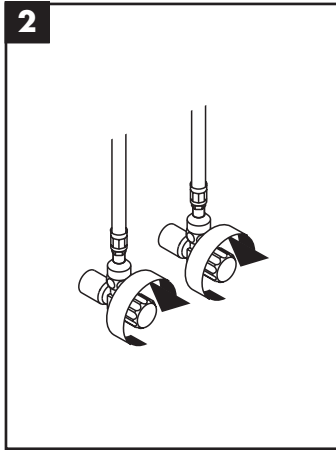

## Service

**J27**

96339000

Hansgrohe PuraVida.....	3
Axor Steel < 01/10.....	4
Axor Steel > 02/10 .....	6
Axor Uno <sup>2</sup> < 01/10.....	8
Axor Uno <sup>2</sup> > 02/10.....	10
Axor Uno / Steel < 01/10.....	12
Axor Steel Uno / Steel > 02/10 .....	13
Axor Citterio.....	14
Axor Citterio 39034000 / 39037000.....	16
Axor Massaud.....	17
Axor Starck < 03/02.....	18
Axor Starck > 04/02.....	19
Axor Starck 08/04 – 04/05 .....	20
Axor Starck > 04/05.....	21
Axor Starck 10300000.....	22
Axor Starck 10800XXX > 04/01 / 10801XXX > 08/00.....	23
Axor Starck 10800XXX > 01/08 / 10801XXX > 01/08 .....	24
Axor Starck X 10070000 .....	25
Axor Starck X.....	26
Axor Starck Semi Pro 10820000 .....	27
Axor Terrano < 07/01 .....	28
Axor Terrano > 08/01 .....	29
Axor Starck 10821XXX.....	30
Axor Starck V .....	31
Bedienung / Instructions de service / Operation / Procedura / Manejo / Bedienung / Brugsanvisning / Funcionamento / Obsługa / Ovládání / Obsluha / 操作 / Эксплуатация / Használat / Käyttö / Hantering / Eksploatacija / Upotreba / Kullanımı / Utilizare / Χειρισμός / Upravljanje / Kasutamine / Lietošana / Rukovanje / Betjening / Обслужване / Përdorimi / التشغيل.....	32
Sonderzubehör / Accessoires en option / Special accessories / Accessori speciali / Opcional / Toebehoren / Specialtilbehør / Acessórios especiais / Wyposażenie specjalne / Zvláštní příslušenství / Zvláštne príslušenstvo / 选装附件 / Специальные принадлежности / Egyéb tartozék / Erityisvaruste / Specialtillbehør / Specialūs priedai / Posebni pribor / Özel aksesuarlar / Accesorii optionale Ειδικά αξεσουάρ / Poseben pribor / Spetsiaalne lisavarustus / Speciāli aksesuāri / Poseban pribor / Ekstratillbehør / Специални принадлежности / Paqisje të posaçme / ملحقات خاصة .....	32