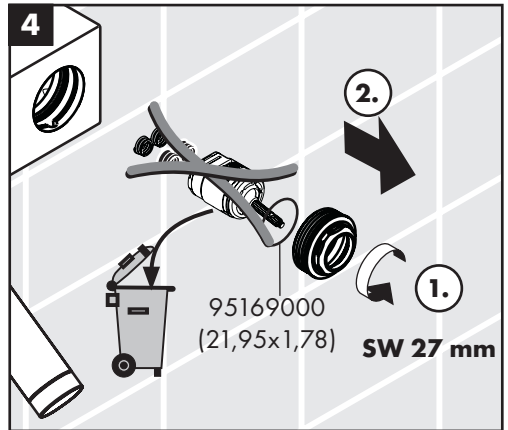

## Service

**J27**

96339000

Hansgrohe PuraVida.....	3
Axor Steel < 01/10.....	4
Axor Steel > 02/10 .....	6
Axor Uno <sup>2</sup> < 01/10.....	8
Axor Uno <sup>2</sup> > 02/10.....	10
Axor Uno / Steel < 01/10.....	12
Axor Steel Uno / Steel > 02/10 .....	13
Axor Citterio.....	14
Axor Citterio 39034000 / 39037000.....	16
Axor Massaud.....	17
Axor Starck < 03/02.....	18
Axor Starck > 04/02.....	19
Axor Starck 08/04 – 04/05 .....	20
Axor Starck > 04/05.....	21
Axor Starck 10300000.....	22
Axor Starck 10800XXX > 04/01 / 10801XXX > 08/00.....	23
Axor Starck 10800XXX > 01/08 / 10801XXX > 01/08 .....	24
Axor Starck X 10070000 .....	25
Axor Starck X.....	26
Axor Starck Semi Pro 10820000 .....	27
Axor Terrano < 07/01 .....	28
Axor Terrano > 08/01 .....	29
Axor Starck 10821XXX.....	30
Axor Starck V .....	31
Bedienung / Instructions de service / Operation / Procedura / Manejo / Bedienung / Brugsanvisning / Funcionamento / Obsługa / Ovládání / Obsluha / 操作 / Эксплуатация / Használat / Käyttö / Hantering / Eksploatacija / Upotreba / Kullanımı / Utilizare / Χειρισμός / Upravljanje / Kasutamine / Lietošana / Rukovanje / Betjening / Обслужване / Përdorimi / التشغيل.....	32
Sonderzubehör / Accessoires en option / Special accessories / Accessori speciali / Opcional / Toebehoren / Specialtilbehør / Acessórios especiais / Wyposażenie specjalne / Zvláštní příslušenství / Zvláštne príslušenstvo / 选装附件 / Специальные принадлежности / Egyéb tartozék / Erityisvaruste / Specialtillbehør / Specialūs priedai / Posebni pribor / Özel aksesuarlar / Accesorii optionale Ειδικά αξεσουάρ / Poseben pribor / Spetsiaalne lisavarustus / Speciāli aksesuāri / Poseban pribor / Ekstratillbehør / Специални принадлежности / Paqisje të posaçme / ملحقات خاصة .....	32