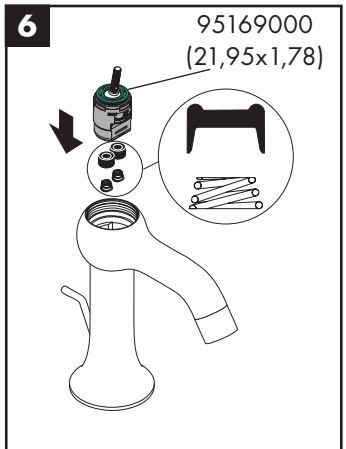

## Service

**J27**

96339000

Hansgrohe PuraVida.....	3
Axor Steel < 01/10.....	4
Axor Steel > 02/10 .....	6
Axor Uno <sup>2</sup> < 01/10.....	8
Axor Uno <sup>2</sup> > 02/10.....	10
Axor Uno / Steel < 01/10.....	12
Axor Steel Uno / Steel > 02/10 .....	13
Axor Citterio.....	14
Axor Citterio 39034000 / 39037000.....	16
Axor Massaud.....	17
Axor Starck < 03/02.....	18
Axor Starck > 04/02.....	19
Axor Starck 08/04 – 04/05 .....	20
Axor Starck > 04/05.....	21
Axor Starck 10300000.....	22
Axor Starck 10800XXX > 04/01 / 10801XXX > 08/00.....	23
Axor Starck 10800XXX > 01/08 / 10801XXX > 01/08 .....	24
Axor Starck X 10070000 .....	25
Axor Starck X.....	26
Axor Starck Semi Pro 10820000 .....	27
Axor Terrano < 07/01 .....	28
Axor Terrano > 08/01 .....	29
Axor Starck 10821XXX.....	30
Axor Starck V .....	31
Bedienung / Instructions de service / Operation / Procedura / Manejo / Bedienung / Brugsanvisning / Funcionamento / Obsługa / Ovládání / Obsluha / 操作 / Эксплуатация / Használat / Käyttö / Hantering / Eksploatacija / Upotreba / Kullanımı / Utilizare / Χειρισμός / Upravljanje / Kasutamine / Lietošana / Rukovanje / Betjening / Обслужване / Përdorimi / التشغيل.....	32
Sonderzubehör / Accessoires en option / Special accessories / Accessori speciali / Opcional / Toebehoren / Specialtilbehør / Acessórios especiais / Wyposażenie specjalne / Zvláštní příslušenství / Zvláštne príslušenstvo / 选装附件 / Специальные принадлежности / Egyéb tartozék / Erityisvaruste / Specialtillbehør / Specialūs priedai / Posebni pribor / Özel aksesuarlar / Accesorii optionale Ειδικά αξεσουάρ / Poseben pribor / Spetsiaalne lisavarustus / Speciāli aksesuāri / Poseban pribor / Ekstratillbehør / Специални принадлежности / Paqisje të posaçme / ملحقات خاصة .....	32