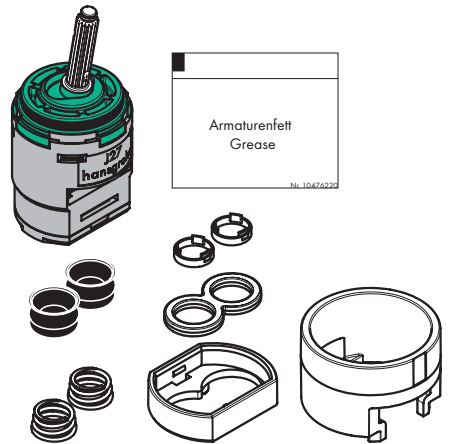

hansgrohe

Service

J27

96339000

Hansgrohe PuraVida.....	3
Axor Steel < 01/10.....	4
Axor Steel > 02/10	6
Axor Uno² < 01/10.....	8
Axor Uno² > 02/10.....	10
Axor Uno / Steel < 01/10.....	12
Axor Steel Uno / Steel > 02/10	13
Axor Citterio.....	14
Axor Citterio 39034000 / 39037000.....	16
Axor Massaud.....	17
Axor Starck < 03/02.....	18
Axor Starck > 04/02.....	19
Axor Starck 08/04 – 04/05	20
Axor Starck > 04/05.....	21
Axor Starck 10300000.....	22
Axor Starck 10800XXX > 04/01 / 10801XXX > 08/00.....	23
Axor Starck 10800XXX > 01/08 / 10801XXX > 01/08	24
Axor Starck X 10070000	25
Axor Starck X.....	26
Axor Starck Semi Pro 10820000	27
Axor Terrano < 07/01	28
Axor Terrano > 08/01	29
Axor Starck 10821XXX.....	30
Axor Starck V	31
Bedienung / Instructions de service / Operation / Procedura / Manejo / Bedienung / Brugsanvisning / Funcionamento / Obsługa / Ovládání / Obsluha / 操作 / Эксплуатация / Használat / Käyttö / Hantering / Eksploatacija / Upotreba / Kullanımı / Utilizare / Χειρισμός / Upravljanje / Kasutamine / Lietošana / Rukovanje / Betjening / Обслужване / Përdorimi / التشغيل.....	32
Sonderzubehör / Accessoires en option / Special accessories / Accessori speciali / Opcional / Toebehoren / Specialtilbehør / Acessórios especiais / Wyposażenie specjalne / Zvláštní příslušenství / Zvláštne príslušenstvo / 选装附件 / Специальные принадлежности / Egyéb tartozék / Erityisvaruste / Specialtillbehør / Specialūs priedai / Posebni pribor / Özel aksesuarlar / Accesorii optionale Ειδικά αξεσουάρ / Poseben pribor / Spetsiaalne lisavarustus / Speciāli aksesuāri / Poseban pribor / Ekstratillbehør / Специални принадлежности / Paqisje të posaçme / ملحقات خاصة	32