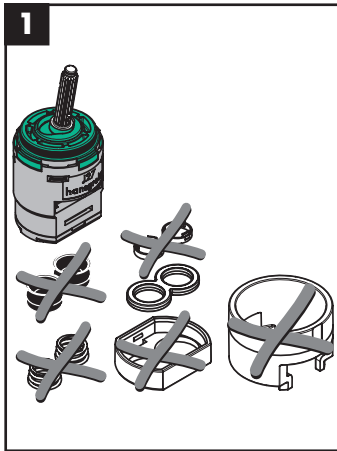

## Service

**J27**

96339000

Hansgrohe PuraVida.....	3
Axor Steel < 01/10.....	4
Axor Steel > 02/10 .....	6
Axor Uno <sup>2</sup> < 01/10.....	8
Axor Uno <sup>2</sup> > 02/10.....	10
Axor Uno / Steel < 01/10.....	12
Axor Steel Uno / Steel > 02/10 .....	13
Axor Citterio.....	14
Axor Citterio 39034000 / 39037000.....	16
Axor Massaud.....	17
Axor Starck < 03/02.....	18
Axor Starck > 04/02.....	19
Axor Starck 08/04 – 04/05 .....	20
Axor Starck > 04/05.....	21
Axor Starck 10300000.....	22
Axor Starck 10800XXX > 04/01 / 10801XXX > 08/00.....	23
Axor Starck 10800XXX > 01/08 / 10801XXX > 01/08 .....	24
Axor Starck X 10070000 .....	25
Axor Starck X.....	26
Axor Starck Semi Pro 10820000 .....	27
Axor Terrano < 07/01 .....	28
Axor Terrano > 08/01 .....	29
Axor Starck 10821XXX.....	30
Axor Starck V .....	31
Bedienung / Instructions de service / Operation / Procedura / Manejo / Bedienung / Brugsanvisning / Funcionamento / Obsługa / Ovládání / Obsluha / 操作 / Эксплуатация / Használat / Käyttö / Hantering / Eksploatacija / Upotreba / Kullanımı / Utilizare / Χειρισμός / Upravljanje / Kasutamine / Lietošana / Rukovanje / Betjening / Обслужване / Përdorimi / التشغيل.....	32
Sonderzubehör / Accessoires en option / Special accessories / Accessori speciali / Opcional / Toebehoren / Specialtilbehør / Acessórios especiais / Wyposażenie specjalne / Zvláštní příslušenství / Zvláštne príslušenstvo / 选装附件 / Специальные принадлежности / Egyéb tartozék / Erityisvaruste / Specialtillbehør / Specialūs priedai / Posebni pribor / Özel aksesuarlar / Accesorii optionale Ειδικά αξεσουάρ / Poseben pribor / Spetsiaalne lisavarustus / Speciāli aksesuāri / Poseban pribor / Ekstratillbehør / Специални принадлежности / Paqisje të posaçme / ملحقات خاصة .....	32