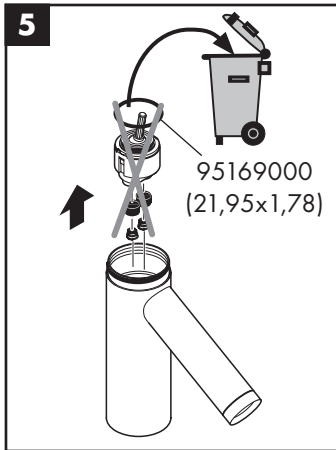

## Service

**J27**

96339000

Hansgrohe PuraVida.....	3
Axor Steel < 01/10.....	4
Axor Steel > 02/10 .....	6
Axor Uno <sup>2</sup> < 01/10.....	8
Axor Uno <sup>2</sup> > 02/10.....	10
Axor Uno / Steel < 01/10.....	12
Axor Steel Uno / Steel > 02/10 .....	13
Axor Citterio.....	14
Axor Citterio 39034000 / 39037000.....	16
Axor Massaud.....	17
Axor Starck < 03/02.....	18
Axor Starck > 04/02.....	19
Axor Starck 08/04 – 04/05 .....	20
Axor Starck > 04/05.....	21
Axor Starck 10300000.....	22
Axor Starck 10800XXX > 04/01 / 10801XXX > 08/00.....	23
Axor Starck 10800XXX > 01/08 / 10801XXX > 01/08 .....	24
Axor Starck X 10070000 .....	25
Axor Starck X.....	26
Axor Starck Semi Pro 10820000 .....	27
Axor Terrano < 07/01 .....	28
Axor Terrano > 08/01 .....	29
Axor Starck 10821XXX.....	30
Axor Starck V .....	31
Bedienung / Instructions de service / Operation / Procedura / Manejo / Bedienung / Brugsanvisning / Funcionamento / Obsługa / Ovládání / Obsluha / 操作 / Эксплуатация / Használat / Käyttö / Hantering / Eksploatacija / Upotreba / Kullanımı / Utilizare / Χειρισμός / Upravljanje / Kasutamine / Lietošana / Rukovanje / Betjening / Обслужване / Përdorimi / التشغيل.....	32
Sonderzubehör / Accessoires en option / Special accessories / Accessori speciali / Opcional / Toebehoren / Specialtilbehør / Acessórios especiais / Wyposażenie specjalne / Zvláštní příslušenství / Zvláštne príslušenstvo / 选装附件 / Специальные принадлежности / Egyéb tartozék / Erityisvaruste / Specialtillbehør / Specialūs priedai / Posebni pribor / Özel aksesuarlar / Accesorii optionale Ειδικά αξεσουάρ / Poseben pribor / Spetsiaalne lisavarustus / Speciāli aksesuāri / Poseban pribor / Ekstratillbehør / Специални принадлежности / Paqisje të posaçme / ملحقات خاصة .....	32