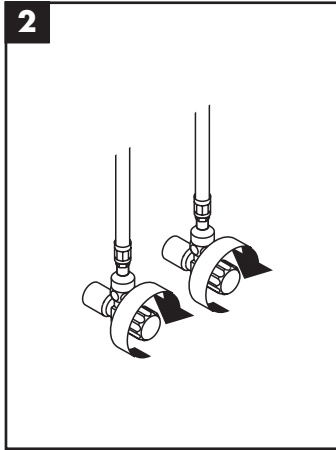

## Service

**J27**

96339000

Hansgrohe PuraVida.....	3
Axor Steel < 01/10.....	4
Axor Steel > 02/10 .....	6
Axor Uno <sup>2</sup> < 01/10.....	8
Axor Uno <sup>2</sup> > 02/10.....	10
Axor Uno / Steel < 01/10.....	12
Axor Steel Uno / Steel > 02/10 .....	13
Axor Citterio.....	14
Axor Citterio 39034000 / 39037000.....	16
Axor Massaud.....	17
Axor Starck < 03/02.....	18
Axor Starck > 04/02.....	19
Axor Starck 08/04 – 04/05 .....	20
Axor Starck > 04/05.....	21
Axor Starck 10300000.....	22
Axor Starck 10800XXX > 04/01 / 10801XXX > 08/00.....	23
Axor Starck 10800XXX > 01/08 / 10801XXX > 01/08 .....	24
Axor Starck X 10070000 .....	25
Axor Starck X.....	26
Axor Starck Semi Pro 10820000 .....	27
Axor Terrano < 07/01 .....	28
Axor Terrano > 08/01 .....	29
Axor Starck 10821XXX.....	30
Axor Starck V .....	31
Bedienung / Instructions de service / Operation / Procedura / Manejo / Bedienung / Brugsanvisning / Funcionamento / Obsługa / Ovládání / Obsluha / 操作 / Эксплуатация / Használat / Käyttö / Hantering / Eksploatacija / Upotreba / Kullanımı / Utilizare / Χειρισμός / Upravljanje / Kasutamine / Lietošana / Rukovanje / Betjening / Обслужване / Përdorimi / التشغيل.....	32
Sonderzubehör / Accessoires en option / Special accessories / Accessori speciali / Opcional / Toebehoren / Specialtilbehør / Acessórios especiais / Wyposażenie specjalne / Zvláštní příslušenství / Zvláštne príslušenstvo / 选装附件 / Специальные принадлежности / Egyéb tartozék / Erityisvaruste / Specialtillbehør / Specialūs priedai / Posebni pribor / Özel aksesuarlar / Accesorii optionale Ειδικά αξεσουάρ / Poseben pribor / Spetsiaalne lisavarustus / Speciāli aksesuāri / Poseban pribor / Ekstratillbehør / Специални принадлежности / Paqisje të posaçme / ملحقات خاصة .....	32