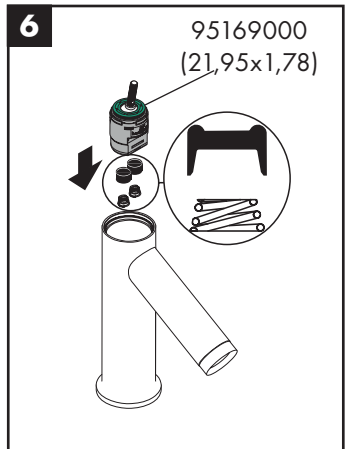

## Service

**J27**

96339000

Hansgrohe PuraVida.....	3
Axor Steel < 01/10.....	4
Axor Steel > 02/10 .....	6
Axor Uno <sup>2</sup> < 01/10.....	8
Axor Uno <sup>2</sup> > 02/10.....	10
Axor Uno / Steel < 01/10.....	12
Axor Steel Uno / Steel > 02/10 .....	13
Axor Citterio.....	14
Axor Citterio 39034000 / 39037000.....	16
Axor Massaud.....	17
Axor Starck < 03/02.....	18
Axor Starck > 04/02.....	19
Axor Starck 08/04 – 04/05 .....	20
Axor Starck > 04/05.....	21
Axor Starck 10300000.....	22
Axor Starck 10800XXX > 04/01 / 10801XXX > 08/00.....	23
Axor Starck 10800XXX > 01/08 / 10801XXX > 01/08 .....	24
Axor Starck X 10070000 .....	25
Axor Starck X.....	26
Axor Starck Semi Pro 10820000 .....	27
Axor Terrano < 07/01 .....	28
Axor Terrano > 08/01 .....	29
Axor Starck 10821XXX.....	30
Axor Starck V .....	31
Bedienung / Instructions de service / Operation / Procedura / Manejo / Bedienung / Brugsanvisning / Funcionamento / Obsługa / Ovládání / Obsluha / 操作 / Эксплуатация / Használat / Käyttö / Hantering / Eksploatacija / Upotreba / Kullanımı / Utilizare / Χειρισμός / Upravljanje / Kasutamine / Lietošana / Rukovanje / Betjening / Обслужване / Përdorimi / التشغيل.....	32
Sonderzubehör / Accessoires en option / Special accessories / Accessori speciali / Opcional / Toebehoren / Specialtilbehør / Acessórios especiais / Wyposażenie specjalne / Zvláštní příslušenství / Zvláštne príslušenstvo / 选装附件 / Специальные принадлежности / Egyéb tartozék / Erityisvaruste / Specialtillbehør / Specialūs priedai / Posebni pribor / Özel aksesuarlar / Accesorii optionale Ειδικά αξεσουάρ / Poseben pribor / Spetsiaalne lisavarustus / Speciāli aksesuāri / Poseban pribor / Ekstratillbehør / Специални принадлежности / Paqisje të posaçme / ملحقات خاصة .....	32