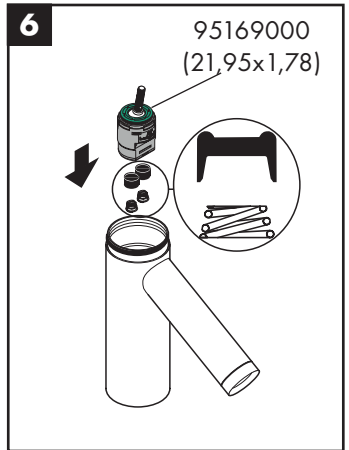

## Service

**J27**

96339000

Hansgrohe PuraVida.....	3
Axor Steel < 01/10.....	4
Axor Steel > 02/10 .....	6
Axor Uno <sup>2</sup> < 01/10.....	8
Axor Uno <sup>2</sup> > 02/10.....	10
Axor Uno / Steel < 01/10.....	12
Axor Steel Uno / Steel > 02/10 .....	13
Axor Citterio.....	14
Axor Citterio 39034000 / 39037000.....	16
Axor Massaud.....	17
Axor Starck < 03/02.....	18
Axor Starck > 04/02.....	19
Axor Starck 08/04 – 04/05 .....	20
Axor Starck > 04/05.....	21
Axor Starck 10300000.....	22
Axor Starck 10800XXX > 04/01 / 10801XXX > 08/00.....	23
Axor Starck 10800XXX > 01/08 / 10801XXX > 01/08 .....	24
Axor Starck X 10070000 .....	25
Axor Starck X.....	26
Axor Starck Semi Pro 10820000 .....	27
Axor Terrano < 07/01 .....	28
Axor Terrano > 08/01 .....	29
Axor Starck 10821XXX.....	30
Axor Starck V .....	31
Bedienung / Instructions de service / Operation / Procedura / Manejo / Bedienung / Brugsanvisning / Funcionamento / Obsługa / Ovládání / Obsluha / 操作 / Эксплуатация / Használat / Käyttö / Hantering / Eksploatacija / Upotreba / Kullanımı / Utilizare / Χειρισμός / Upravljanje / Kasutamine / Lietošana / Rukovanje / Betjening / Обслужване / Përdorimi / التشغيل.....	32
Sonderzubehör / Accessoires en option / Special accessories / Accessori speciali / Opcional / Toebehoren / Specialtilbehør / Acessórios especiais / Wyposażenie specjalne / Zvláštní příslušenství / Zvláštne príslušenstvo / 选装附件 / Специальные принадлежности / Egyéb tartozék / Erityisvaruste / Specialtillbehør / Specialūs priedai / Posebni pribor / Özel aksesuarlar / Accesorii optionale Ειδικά αξεσουάρ / Poseben pribor / Spetsiaalne lisavarustus / Speciāli aksesuāri / Poseban pribor / Ekstratillbehør / Специални принадлежности / Paqisje të posaçme / ملحقات خاصة .....	32