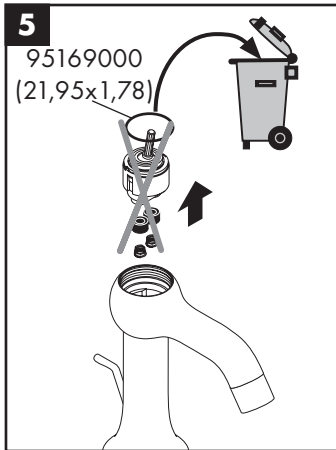

## Service

**J27**

96339000

Hansgrohe PuraVida.....	3
Axor Steel < 01/10.....	4
Axor Steel > 02/10 .....	6
Axor Uno <sup>2</sup> < 01/10.....	8
Axor Uno <sup>2</sup> > 02/10.....	10
Axor Uno / Steel < 01/10.....	12
Axor Steel Uno / Steel > 02/10 .....	13
Axor Citterio.....	14
Axor Citterio 39034000 / 39037000.....	16
Axor Massaud.....	17
Axor Starck < 03/02.....	18
Axor Starck > 04/02.....	19
Axor Starck 08/04 – 04/05 .....	20
Axor Starck > 04/05.....	21
Axor Starck 10300000.....	22
Axor Starck 10800XXX > 04/01 / 10801XXX > 08/00.....	23
Axor Starck 10800XXX > 01/08 / 10801XXX > 01/08 .....	24
Axor Starck X 10070000 .....	25
Axor Starck X.....	26
Axor Starck Semi Pro 10820000 .....	27
Axor Terrano < 07/01 .....	28
Axor Terrano > 08/01 .....	29
Axor Starck 10821XXX.....	30
Axor Starck V .....	31
Bedienung / Instructions de service / Operation / Procedura / Manejo / Bedienung / Brugsanvisning / Funcionamento / Obsługa / Ovládání / Obsluha / 操作 / Эксплуатация / Használat / Käyttö / Hantering / Eksploatacija / Upotreba / Kullanımı / Utilizare / Χειρισμός / Upravljanje / Kasutamine / Lietošana / Rukovanje / Betjening / Обслужване / Përdorimi / التشغيل.....	32
Sonderzubehör / Accessoires en option / Special accessories / Accessori speciali / Opcional / Toebehoren / Specialtilbehør / Acessórios especiais / Wyposażenie specjalne / Zvláštní příslušenství / Zvláštne príslušenstvo / 选装附件 / Специальные принадлежности / Egyéb tartozék / Erityisvaruste / Specialtillbehør / Specialūs priedai / Posebni pribor / Özel aksesuarlar / Accesorii optionale Ειδικά αξεσουάρ / Poseben pribor / Spetsiaalne lisavarustus / Speciāli aksesuāri / Poseban pribor / Ekstratillbehør / Специални принадлежности / Paqisje të posaçme / ملحقات خاصة .....	32