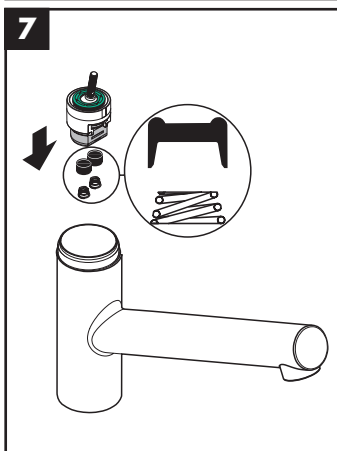

## Service

**J27**

96339000

Hansgrohe PuraVida.....	3
Axor Steel < 01/10.....	4
Axor Steel > 02/10 .....	6
Axor Uno <sup>2</sup> < 01/10.....	8
Axor Uno <sup>2</sup> > 02/10.....	10
Axor Uno / Steel < 01/10.....	12
Axor Steel Uno / Steel > 02/10 .....	13
Axor Citterio.....	14
Axor Citterio 39034000 / 39037000.....	16
Axor Massaud.....	17
Axor Starck < 03/02.....	18
Axor Starck > 04/02.....	19
Axor Starck 08/04 – 04/05 .....	20
Axor Starck > 04/05.....	21
Axor Starck 10300000.....	22
Axor Starck 10800XXX > 04/01 / 10801XXX > 08/00.....	23
Axor Starck 10800XXX > 01/08 / 10801XXX > 01/08 .....	24
Axor Starck X 10070000 .....	25
Axor Starck X.....	26
Axor Starck Semi Pro 10820000 .....	27
Axor Terrano < 07/01 .....	28
Axor Terrano > 08/01 .....	29
Axor Starck 10821XXX.....	30
Axor Starck V .....	31
Bedienung / Instructions de service / Operation / Procedura / Manejo / Bedienung / Brugsanvisning / Funcionamento / Obsługa / Ovládání / Obsluha / 操作 / Эксплуатация / Használat / Käyttö / Hantering / Eksploatacija / Upotreba / Kullanımı / Utilizare / Χειρισμός / Upravljanje / Kasutamine / Lietošana / Rukovanje / Betjening / Обслужване / Përdorimi / التشغيل.....	32
Sonderzubehör / Accessoires en option / Special accessories / Accessori speciali / Opcional / Toebehoren / Specialtilbehør / Acessórios especiais / Wyposażenie specjalne / Zvláštní příslušenství / Zvláštne príslušenstvo / 选装附件 / Специальные принадлежности / Egyéb tartozék / Erityisvaruste / Specialtillbehør / Specialūs priedai / Posebni pribor / Özel aksesuarlar / Accesorii optionale Ειδικά αξεσουάρ / Poseben pribor / Spetsiaalne lisavarustus / Speciāli aksesuāri / Poseban pribor / Ekstratillbehør / Специални принадлежности / Paqisje të posaçme / ملحقات خاصة .....	32