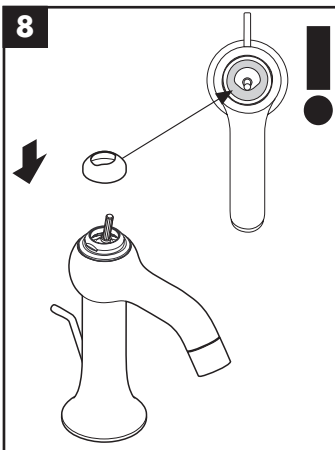

## Service

**J27**

96339000

Hansgrohe PuraVida.....	3
Axor Steel < 01/10.....	4
Axor Steel > 02/10 .....	6
Axor Uno <sup>2</sup> < 01/10.....	8
Axor Uno <sup>2</sup> > 02/10.....	10
Axor Uno / Steel < 01/10.....	12
Axor Steel Uno / Steel > 02/10 .....	13
Axor Citterio.....	14
Axor Citterio 39034000 / 39037000.....	16
Axor Massaud.....	17
Axor Starck < 03/02.....	18
Axor Starck > 04/02.....	19
Axor Starck 08/04 – 04/05 .....	20
Axor Starck > 04/05.....	21
Axor Starck 10300000.....	22
Axor Starck 10800XXX > 04/01 / 10801XXX > 08/00.....	23
Axor Starck 10800XXX > 01/08 / 10801XXX > 01/08 .....	24
Axor Starck X 10070000 .....	25
Axor Starck X.....	26
Axor Starck Semi Pro 10820000 .....	27
Axor Terrano < 07/01 .....	28
Axor Terrano > 08/01 .....	29
Axor Starck 10821XXX.....	30
Axor Starck V .....	31
Bedienung / Instructions de service / Operation / Procedura / Manejo / Bedienung / Brugsanvisning / Funcionamento / Obsługa / Ovládání / Obsluha / 操作 / Эксплуатация / Használat / Käyttö / Hantering / Eksploatacija / Upotreba / Kullanımı / Utilizare / Χειρισμός / Upravljanje / Kasutamine / Lietošana / Rukovanje / Betjening / Обслужване / Përdorimi / التشغيل.....	32
Sonderzubehör / Accessoires en option / Special accessories / Accessori speciali / Opcional / Toebehoren / Specialtilbehør / Acessórios especiais / Wyposażenie specjalne / Zvláštní příslušenství / Zvláštne príslušenstvo / 选装附件 / Специальные принадлежности / Egyéb tartozék / Erityisvaruste / Specialtillbehør / Specialūs priedai / Posebni pribor / Özel aksesuarlar / Accesorii optionale Ειδικά αξεσουάρ / Poseben pribor / Spetsiaalne lisavarustus / Speciāli aksesuāri / Poseban pribor / Ekstratillbehør / Специални принадлежности / Paqisje të posaçme / ملحقات خاصة .....	32