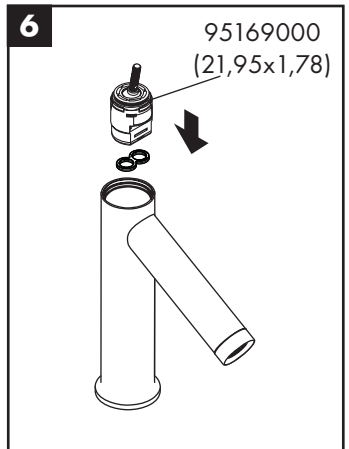

## Service

**J27**

96339000

Hansgrohe PuraVida.....	3
Axor Steel < 01/10.....	4
Axor Steel > 02/10 .....	6
Axor Uno <sup>2</sup> < 01/10.....	8
Axor Uno <sup>2</sup> > 02/10.....	10
Axor Uno / Steel < 01/10.....	12
Axor Steel Uno / Steel > 02/10 .....	13
Axor Citterio.....	14
Axor Citterio 39034000 / 39037000.....	16
Axor Massaud.....	17
Axor Starck < 03/02.....	18
Axor Starck > 04/02.....	19
Axor Starck 08/04 – 04/05 .....	20
Axor Starck > 04/05.....	21
Axor Starck 10300000.....	22
Axor Starck 10800XXX > 04/01 / 10801XXX > 08/00.....	23
Axor Starck 10800XXX > 01/08 / 10801XXX > 01/08 .....	24
Axor Starck X 10070000 .....	25
Axor Starck X.....	26
Axor Starck Semi Pro 10820000 .....	27
Axor Terrano < 07/01 .....	28
Axor Terrano > 08/01 .....	29
Axor Starck 10821XXX.....	30
Axor Starck V .....	31
Bedienung / Instructions de service / Operation / Procedura / Manejo / Bedienung / Brugsanvisning / Funcionamento / Obsługa / Ovládání / Obsluha / 操作 / Эксплуатация / Használat / Käyttö / Hantering / Eksploatacija / Upotreba / Kullanımı / Utilizare / Χειρισμός / Upravljanje / Kasutamine / Lietošana / Rukovanje / Betjening / Обслужване / Përdorimi / التشغيل.....	32
Sonderzubehör / Accessoires en option / Special accessories / Accessori speciali / Opcional / Toebehoren / Specialtilbehør / Acessórios especiais / Wyposażenie specjalne / Zvláštní příslušenství / Zvláštne príslušenstvo / 选装附件 / Специальные принадлежности / Egyéb tartozék / Erityisvaruste / Specialtillbehør / Specialūs priedai / Posebni pribor / Özel aksesuarlar / Accesorii optionale Ειδικά αξεσουάρ / Poseben pribor / Spetsiaalne lisavarustus / Speciāli aksesuāri / Poseban pribor / Ekstratillbehør / Специални принадлежности / Paqisje të posaçme / ملحقات خاصة .....	32