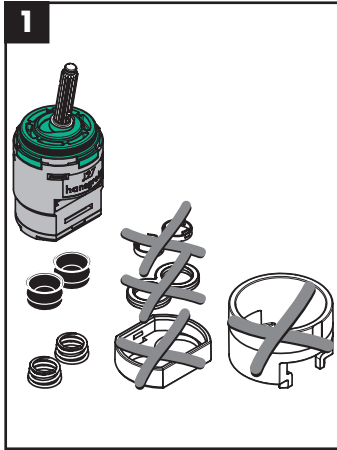

## Service

**J27**

96339000

Hansgrohe PuraVida.....	3
Axor Steel < 01/10.....	4
Axor Steel > 02/10 .....	6
Axor Uno <sup>2</sup> < 01/10.....	8
Axor Uno <sup>2</sup> > 02/10.....	10
Axor Uno / Steel < 01/10.....	12
Axor Steel Uno / Steel > 02/10 .....	13
Axor Citterio.....	14
Axor Citterio 39034000 / 39037000.....	16
Axor Massaud.....	17
Axor Starck < 03/02.....	18
Axor Starck > 04/02.....	19
Axor Starck 08/04 – 04/05 .....	20
Axor Starck > 04/05.....	21
Axor Starck 10300000.....	22
Axor Starck 10800XXX > 04/01 / 10801XXX > 08/00.....	23
Axor Starck 10800XXX > 01/08 / 10801XXX > 01/08 .....	24
Axor Starck X 10070000 .....	25
Axor Starck X.....	26
Axor Starck Semi Pro 10820000 .....	27
Axor Terrano < 07/01 .....	28
Axor Terrano > 08/01 .....	29
Axor Starck 10821XXX.....	30
Axor Starck V .....	31
Bedienung / Instructions de service / Operation / Procedura / Manejo / Bedienung / Brugsanvisning / Funcionamento / Obsługa / Ovládání / Obsluha / 操作 / Эксплуатация / Használat / Käyttö / Hantering / Eksploatacija / Upotreba / Kullanımı / Utilizare / Χειρισμός / Upravljanje / Kasutamine / Lietošana / Rukovanje / Betjening / Обслужване / Përdorimi / التشغيل.....	32
Sonderzubehör / Accessoires en option / Special accessories / Accessori speciali / Opcional / Toebehoren / Specialtilbehør / Acessórios especiais / Wyposażenie specjalne / Zvláštní příslušenství / Zvláštne príslušenstvo / 选装附件 / Специальные принадлежности / Egyéb tartozék / Erityisvaruste / Specialtillbehør / Specialūs priedai / Posebni pribor / Özel aksesuarlar / Accesorii optionale Ειδικά αξεσουάρ / Poseben pribor / Spetsiaalne lisavarustus / Speciāli aksesuāri / Poseban pribor / Ekstratillbehør / Специални принадлежности / Paqisje të posaçme / ملحقات خاصة .....	32