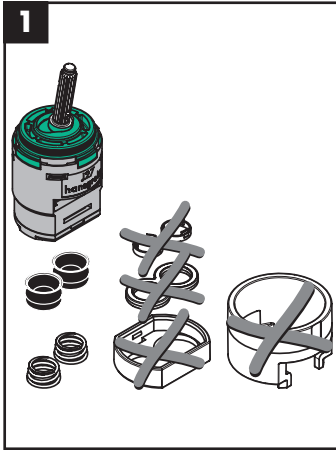

## Service

**J27**

96339000

Hansgrohe PuraVida.....	3
Axor Steel < 01/10.....	4
Axor Steel > 02/10 .....	6
Axor Uno <sup>2</sup> < 01/10.....	8
Axor Uno <sup>2</sup> > 02/10.....	10
Axor Uno / Steel < 01/10.....	12
Axor Steel Uno / Steel > 02/10 .....	13
Axor Citterio.....	14
Axor Citterio 39034000 / 39037000.....	16
Axor Massaud.....	17
Axor Starck < 03/02.....	18
Axor Starck > 04/02.....	19
Axor Starck 08/04 – 04/05 .....	20
Axor Starck > 04/05.....	21
Axor Starck 10300000.....	22
Axor Starck 10800XXX > 04/01 / 10801XXX > 08/00.....	23
Axor Starck 10800XXX > 01/08 / 10801XXX > 01/08 .....	24
Axor Starck X 10070000 .....	25
Axor Starck X.....	26
Axor Starck Semi Pro 10820000 .....	27
Axor Terrano < 07/01 .....	28
Axor Terrano > 08/01 .....	29
Axor Starck 10821XXX.....	30
Axor Starck V .....	31
Bedienung / Instructions de service / Operation / Procedura / Manejo / Bedienung / Brugsanvisning / Funcionamento / Obsługa / Ovládání / Obsluha / 操作 / Эксплуатация / Használat / Käyttö / Hantering / Eksploatacija / Upotreba / Kullanımı / Utilizare / Χειρισμός / Upravljanje / Kasutamine / Lietošana / Rukovanje / Betjening / Обслужване / Përdorimi / التشغيل.....	32
Sonderzubehör / Accessoires en option / Special accessories / Accessori speciali / Opcional / Toebehoren / Specialtilbehør / Acessórios especiais / Wyposażenie specjalne / Zvláštní příslušenství / Zvláštne príslušenstvo / 选装附件 / Специальные принадлежности / Egyéb tartozék / Erityisvaruste / Specialtillbehør / Specialūs priedai / Posebni pribor / Özel aksesuarlar / Accesorii optionale Ειδικά αξεσουάρ / Poseben pribor / Spetsiaalne lisavarustus / Speciāli aksesuāri / Poseban pribor / Ekstratillbehør / Специални принадлежности / Paqisje të posaçme / ملحقات خاصة .....	32