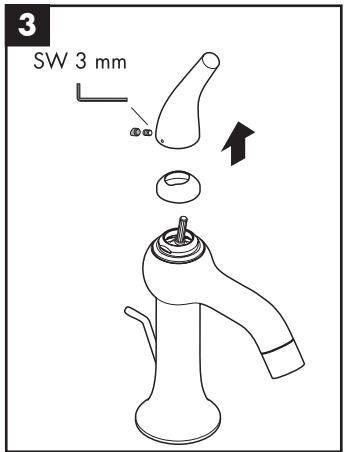

## Service

**J27**

96339000

Hansgrohe PuraVida.....	3
Axor Steel < 01/10.....	4
Axor Steel > 02/10 .....	6
Axor Uno <sup>2</sup> < 01/10.....	8
Axor Uno <sup>2</sup> > 02/10.....	10
Axor Uno / Steel < 01/10.....	12
Axor Steel Uno / Steel > 02/10 .....	13
Axor Citterio.....	14
Axor Citterio 39034000 / 39037000.....	16
Axor Massaud.....	17
Axor Starck < 03/02.....	18
Axor Starck > 04/02.....	19
Axor Starck 08/04 – 04/05 .....	20
Axor Starck > 04/05.....	21
Axor Starck 10300000.....	22
Axor Starck 10800XXX > 04/01 / 10801XXX > 08/00.....	23
Axor Starck 10800XXX > 01/08 / 10801XXX > 01/08 .....	24
Axor Starck X 10070000 .....	25
Axor Starck X.....	26
Axor Starck Semi Pro 10820000 .....	27
Axor Terrano < 07/01 .....	28
Axor Terrano > 08/01 .....	29
Axor Starck 10821XXX.....	30
Axor Starck V .....	31
Bedienung / Instructions de service / Operation / Procedura / Manejo / Bedienung / Brugsanvisning / Funcionamento / Obsługa / Ovládání / Obsluha / 操作 / Эксплуатация / Használat / Käyttö / Hantering / Eksploatacija / Upotreba / Kullanımı / Utilizare / Χειρισμός / Upravljanje / Kasutamine / Lietošana / Rukovanje / Betjening / Обслужване / Përdorimi / التشغيل.....	32
Sonderzubehör / Accessoires en option / Special accessories / Accessori speciali / Opcional / Toebehoren / Specialtilbehør / Acessórios especiais / Wyposażenie specjalne / Zvláštní příslušenství / Zvláštne príslušenstvo / 选装附件 / Специальные принадлежности / Egyéb tartozék / Erityisvaruste / Specialtillbehør / Specialūs priedai / Posebni pribor / Özel aksesuarlar / Accesorii optionale Ειδικά αξεσουάρ / Poseben pribor / Spetsiaalne lisavarustus / Speciāli aksesuāri / Poseban pribor / Ekstratillbehør / Специални принадлежности / Paqisje të posaçme / ملحقات خاصة .....	32