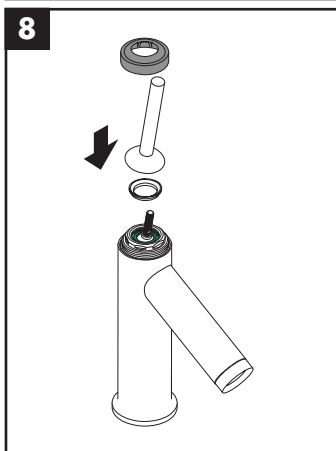

## Service

**J27**

96339000

Hansgrohe PuraVida.....	3
Axor Steel < 01/10.....	4
Axor Steel > 02/10 .....	6
Axor Uno <sup>2</sup> < 01/10.....	8
Axor Uno <sup>2</sup> > 02/10.....	10
Axor Uno / Steel < 01/10.....	12
Axor Steel Uno / Steel > 02/10 .....	13
Axor Citterio.....	14
Axor Citterio 39034000 / 39037000.....	16
Axor Massaud.....	17
Axor Starck < 03/02.....	18
Axor Starck > 04/02.....	19
Axor Starck 08/04 – 04/05 .....	20
Axor Starck > 04/05.....	21
Axor Starck 10300000.....	22
Axor Starck 10800XXX > 04/01 / 10801XXX > 08/00.....	23
Axor Starck 10800XXX > 01/08 / 10801XXX > 01/08 .....	24
Axor Starck X 10070000 .....	25
Axor Starck X.....	26
Axor Starck Semi Pro 10820000 .....	27
Axor Terrano < 07/01 .....	28
Axor Terrano > 08/01 .....	29
Axor Starck 10821XXX.....	30
Axor Starck V .....	31
Bedienung / Instructions de service / Operation / Procedura / Manejo / Bedienung / Brugsanvisning / Funcionamento / Obsługa / Ovládání / Obsluha / 操作 / Эксплуатация / Használat / Käyttö / Hantering / Eksploatacija / Upotreba / Kullanımı / Utilizare / Χειρισμός / Upravljanje / Kasutamine / Lietošana / Rukovanje / Betjening / Обслужване / Përdorimi / التشغيل.....	32
Sonderzubehör / Accessoires en option / Special accessories / Accessori speciali / Opcional / Toebehoren / Specialtilbehør / Acessórios especiais / Wyposażenie specjalne / Zvláštní příslušenství / Zvláštne príslušenstvo / 选装附件 / Специальные принадлежности / Egyéb tartozék / Erityisvaruste / Specialtillbehør / Specialūs priedai / Posebni pribor / Özel aksesuarlar / Accesorii optionale Ειδικά αξεσουάρ / Poseben pribor / Spetsiaalne lisavarustus / Speciāli aksesuāri / Poseban pribor / Ekstratillbehør / Специални принадлежности / Paqisje të posaçme / ملحقات خاصة .....	32