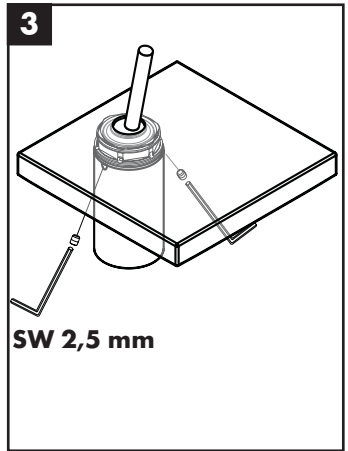

## Service

**J27**

96339000

Hansgrohe PuraVida.....	3
Axor Steel < 01/10.....	4
Axor Steel > 02/10 .....	6
Axor Uno <sup>2</sup> < 01/10.....	8
Axor Uno <sup>2</sup> > 02/10.....	10
Axor Uno / Steel < 01/10.....	12
Axor Steel Uno / Steel > 02/10 .....	13
Axor Citterio.....	14
Axor Citterio 39034000 / 39037000.....	16
Axor Massaud.....	17
Axor Starck < 03/02.....	18
Axor Starck > 04/02.....	19
Axor Starck 08/04 – 04/05 .....	20
Axor Starck > 04/05.....	21
Axor Starck 10300000.....	22
Axor Starck 10800XXX > 04/01 / 10801XXX > 08/00.....	23
Axor Starck 10800XXX > 01/08 / 10801XXX > 01/08 .....	24
Axor Starck X 10070000 .....	25
Axor Starck X.....	26
Axor Starck Semi Pro 10820000 .....	27
Axor Terrano < 07/01 .....	28
Axor Terrano > 08/01 .....	29
Axor Starck 10821XXX.....	30
Axor Starck V .....	31
Bedienung / Instructions de service / Operation / Procedura / Manejo / Bedienung / Brugsanvisning / Funcionamento / Obsługa / Ovládání / Obsluha / 操作 / Эксплуатация / Használat / Käyttö / Hantering / Eksploatacija / Upotreba / Kullanımı / Utilizare / Χειρισμός / Upravljanje / Kasutamine / Lietošana / Rukovanje / Betjening / Обслужване / Përdorimi / التشغيل.....	32
Sonderzubehör / Accessoires en option / Special accessories / Accessori speciali / Opcional / Toebehoren / Specialtilbehør / Acessórios especiais / Wyposażenie specjalne / Zvláštní příslušenství / Zvláštne príslušenstvo / 选装附件 / Специальные принадлежности / Egyéb tartozék / Erityisvaruste / Specialtillbehør / Specialūs priedai / Posebni pribor / Özel aksesuarlar / Accesorii optionale Ειδικά αξεσουάρ / Poseben pribor / Spetsiaalne lisavarustus / Speciāli aksesuāri / Poseban pribor / Ekstratillbehør / Специални принадлежности / Paqisje të posaçme / ملحقات خاصة .....	32