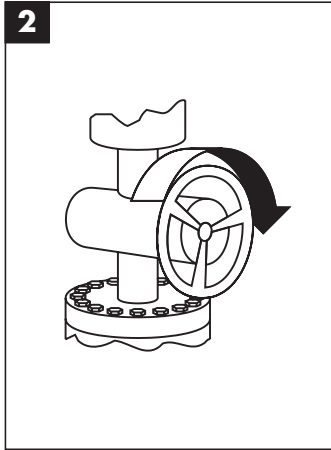

## Service

**J27**

96339000

Hansgrohe PuraVida.....	3
Axor Steel < 01/10.....	4
Axor Steel > 02/10 .....	6
Axor Uno <sup>2</sup> < 01/10.....	8
Axor Uno <sup>2</sup> > 02/10.....	10
Axor Uno / Steel < 01/10.....	12
Axor Steel Uno / Steel > 02/10 .....	13
Axor Citterio.....	14
Axor Citterio 39034000 / 39037000.....	16
Axor Massaud.....	17
Axor Starck < 03/02.....	18
Axor Starck > 04/02.....	19
Axor Starck 08/04 – 04/05 .....	20
Axor Starck > 04/05.....	21
Axor Starck 10300000.....	22
Axor Starck 10800XXX > 04/01 / 10801XXX > 08/00.....	23
Axor Starck 10800XXX > 01/08 / 10801XXX > 01/08 .....	24
Axor Starck X 10070000 .....	25
Axor Starck X.....	26
Axor Starck Semi Pro 10820000 .....	27
Axor Terrano < 07/01 .....	28
Axor Terrano > 08/01 .....	29
Axor Starck 10821XXX.....	30
Axor Starck V .....	31
Bedienung / Instructions de service / Operation / Procedura / Manejo / Bedienung / Brugsanvisning / Funcionamento / Obsługa / Ovládání / Obsluha / 操作 / Эксплуатация / Használat / Käyttö / Hantering / Eksploatacija / Upotreba / Kullanımı / Utilizare / Χειρισμός / Upravljanje / Kasutamine / Lietošana / Rukovanje / Betjening / Обслужване / Përdorimi / التشغيل.....	32
Sonderzubehör / Accessoires en option / Special accessories / Accessori speciali / Opcional / Toebehoren / Specialtilbehør / Acessórios especiais / Wyposażenie specjalne / Zvláštní příslušenství / Zvláštne príslušenstvo / 选装附件 / Специальные принадлежности / Egyéb tartozék / Erityisvaruste / Specialtillbehør / Specialūs priedai / Posebni pribor / Özel aksesuarlar / Accesorii optionale Ειδικά αξεσουάρ / Poseben pribor / Spetsiaalne lisavarustus / Speciāli aksesuāri / Poseban pribor / Ekstratillbehør / Специални принадлежности / Paqisje të posaçme / ملحقات خاصة .....	32