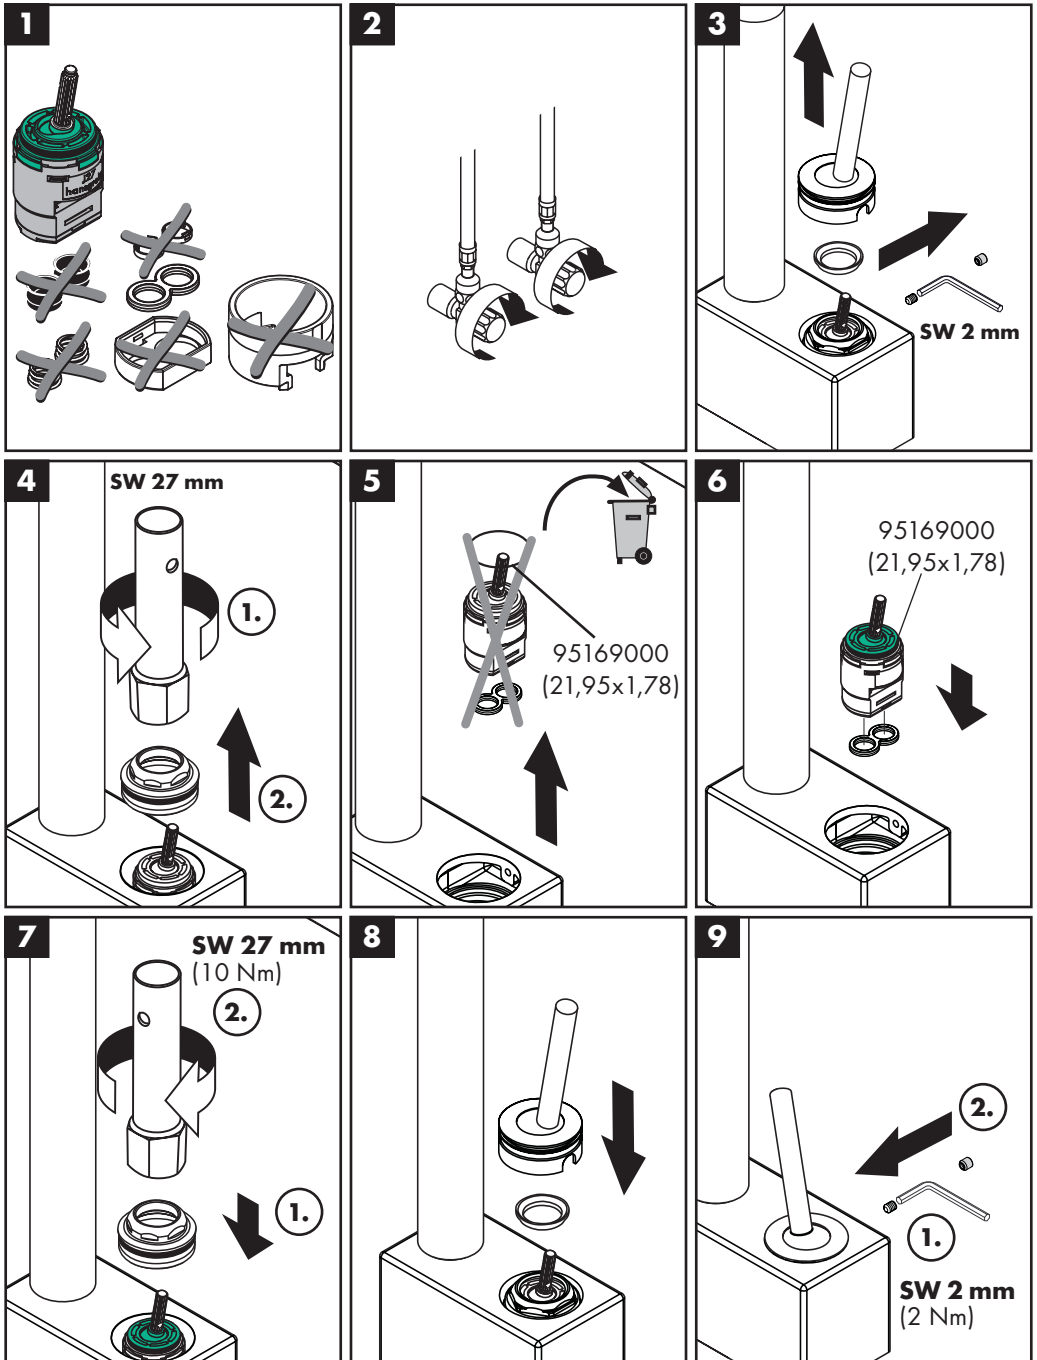

## Service

**J27**

96339000

Hansgrohe PuraVida.....	3
Axor Steel < 01/10.....	4
Axor Steel > 02/10 .....	6
Axor Uno <sup>2</sup> < 01/10.....	8
Axor Uno <sup>2</sup> > 02/10.....	10
Axor Uno / Steel < 01/10.....	12
Axor Steel Uno / Steel > 02/10 .....	13
Axor Citterio.....	14
Axor Citterio 39034000 / 39037000.....	16
Axor Massaud.....	17
Axor Starck < 03/02.....	18
Axor Starck > 04/02.....	19
Axor Starck 08/04 – 04/05 .....	20
Axor Starck > 04/05.....	21
Axor Starck 10300000.....	22
Axor Starck 10800XXX > 04/01 / 10801XXX > 08/00.....	23
Axor Starck 10800XXX > 01/08 / 10801XXX > 01/08 .....	24
Axor Starck X 10070000 .....	25
Axor Starck X.....	26
Axor Starck Semi Pro 10820000 .....	27
Axor Terrano < 07/01 .....	28
Axor Terrano > 08/01 .....	29
Axor Starck 10821XXX.....	30
Axor Starck V .....	31
Bedienung / Instructions de service / Operation / Procedura / Manejo / Bedienung / Brugsanvisning / Funcionamento / Obsługa / Ovládání / Obsluha / 操作 / Эксплуатация / Használat / Käyttö / Hantering / Eksploatacija / Upotreba / Kullanımı / Utilizare / Χειρισμός / Upravljanje / Kasutamine / Lietošana / Rukovanje / Betjening / Обслужване / Përdorimi / التشغيل.....	32
Sonderzubehör / Accessoires en option / Special accessories / Accessori speciali / Opcional / Toebehoren / Specialtilbehør / Acessórios especiais / Wyposażenie specjalne / Zvláštní příslušenství / Zvláštne príslušenstvo / 选装附件 / Специальные принадлежности / Egyéb tartozék / Erityisvaruste / Specialtillbehør / Specialūs priedai / Posebni pribor / Özel aksesuarlar / Accesorii optionale Ειδικά αξεσουάρ / Poseben pribor / Spetsiaalne lisavarustus / Speciāli aksesuāri / Poseban pribor / Ekstratillbehør / Специални принадлежности / Paqisje të posaçme / ملحقات خاصة .....	32