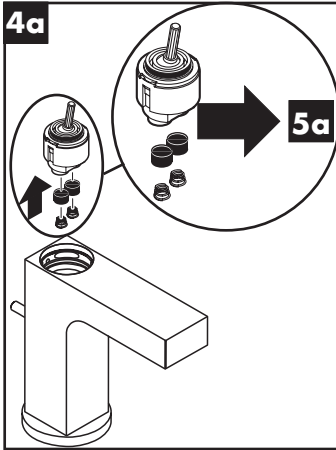

## Service

**J27**

96339000

Hansgrohe PuraVida.....	3
Axor Steel < 01/10.....	4
Axor Steel > 02/10 .....	6
Axor Uno <sup>2</sup> < 01/10.....	8
Axor Uno <sup>2</sup> > 02/10.....	10
Axor Uno / Steel < 01/10.....	12
Axor Steel Uno / Steel > 02/10 .....	13
Axor Citterio.....	14
Axor Citterio 39034000 / 39037000.....	16
Axor Massaud.....	17
Axor Starck < 03/02.....	18
Axor Starck > 04/02.....	19
Axor Starck 08/04 – 04/05 .....	20
Axor Starck > 04/05.....	21
Axor Starck 10300000.....	22
Axor Starck 10800XXX > 04/01 / 10801XXX > 08/00.....	23
Axor Starck 10800XXX > 01/08 / 10801XXX > 01/08 .....	24
Axor Starck X 10070000 .....	25
Axor Starck X.....	26
Axor Starck Semi Pro 10820000 .....	27
Axor Terrano < 07/01 .....	28
Axor Terrano > 08/01 .....	29
Axor Starck 10821XXX.....	30
Axor Starck V .....	31
Bedienung / Instructions de service / Operation / Procedura / Manejo / Bedienung / Brugsanvisning / Funcionamento / Obsługa / Ovládání / Obsluha / 操作 / Эксплуатация / Használat / Käyttö / Hantering / Eksploatacija / Upotreba / Kullanımı / Utilizare / Χειρισμός / Upravljanje / Kasutamine / Lietošana / Rukovanje / Betjening / Обслужване / Përdorimi / التشغيل.....	32
Sonderzubehör / Accessoires en option / Special accessories / Accessori speciali / Opcional / Toebehoren / Specialtilbehør / Acessórios especiais / Wyposażenie specjalne / Zvláštní příslušenství / Zvláštne príslušenstvo / 选装附件 / Специальные принадлежности / Egyéb tartozék / Erityisvaruste / Specialtillbehør / Specialūs priedai / Posebni pribor / Özel aksesuarlar / Accesorii optionale Ειδικά αξεσουάρ / Poseben pribor / Spetsiaalne lisavarustus / Speciāli aksesuāri / Poseban pribor / Ekstratillbehør / Специални принадлежности / Paqisje të posaçme / ملحقات خاصة .....	32