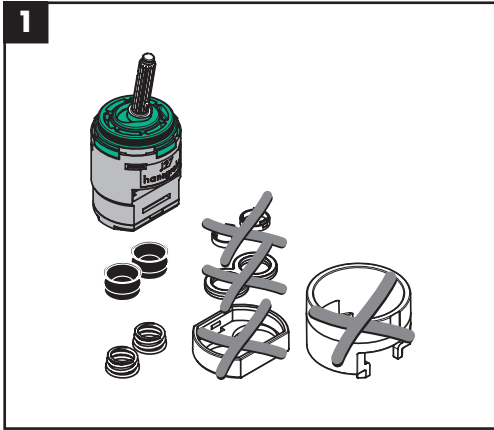

## Service

**J27**

96339000

Hansgrohe PuraVida.....	3
Axor Steel < 01/10.....	4
Axor Steel > 02/10 .....	6
Axor Uno <sup>2</sup> < 01/10.....	8
Axor Uno <sup>2</sup> > 02/10.....	10
Axor Uno / Steel < 01/10.....	12
Axor Steel Uno / Steel > 02/10 .....	13
Axor Citterio.....	14
Axor Citterio 39034000 / 39037000.....	16
Axor Massaud.....	17
Axor Starck < 03/02.....	18
Axor Starck > 04/02.....	19
Axor Starck 08/04 – 04/05 .....	20
Axor Starck > 04/05.....	21
Axor Starck 10300000.....	22
Axor Starck 10800XXX > 04/01 / 10801XXX > 08/00.....	23
Axor Starck 10800XXX > 01/08 / 10801XXX > 01/08 .....	24
Axor Starck X 10070000 .....	25
Axor Starck X.....	26
Axor Starck Semi Pro 10820000 .....	27
Axor Terrano < 07/01 .....	28
Axor Terrano > 08/01 .....	29
Axor Starck 10821XXX.....	30
Axor Starck V .....	31
Bedienung / Instructions de service / Operation / Procedura / Manejo / Bedienung / Brugsanvisning / Funcionamento / Obsługa / Ovládání / Obsluha / 操作 / Эксплуатация / Használat / Käyttö / Hantering / Eksploatacija / Upotreba / Kullanımı / Utilizare / Χειρισμός / Upravljanje / Kasutamine / Lietošana / Rukovanje / Betjening / Обслужване / Përdorimi / التشغيل.....	32
Sonderzubehör / Accessoires en option / Special accessories / Accessori speciali / Opcional / Toebehoren / Specialtilbehør / Acessórios especiais / Wyposażenie specjalne / Zvláštní příslušenství / Zvláštne príslušenstvo / 选装附件 / Специальные принадлежности / Egyéb tartozék / Erityisvaruste / Specialtillbehør / Specialūs priedai / Posebni pribor / Özel aksesuarlar / Accesorii optionale Ειδικά αξεσουάρ / Poseben pribor / Spetsiaalne lisavarustus / Speciāli aksesuāri / Poseban pribor / Ekstratillbehør / Специални принадлежности / Paqisje të posaçme / ملحقات خاصة .....	32