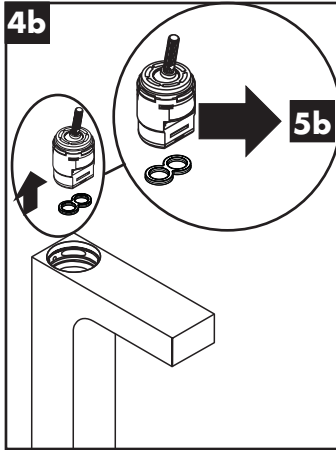

## Service

**J27**

96339000

Hansgrohe PuraVida.....	3
Axor Steel < 01/10.....	4
Axor Steel > 02/10 .....	6
Axor Uno <sup>2</sup> < 01/10.....	8
Axor Uno <sup>2</sup> > 02/10.....	10
Axor Uno / Steel < 01/10.....	12
Axor Steel Uno / Steel > 02/10 .....	13
Axor Citterio.....	14
Axor Citterio 39034000 / 39037000.....	16
Axor Massaud.....	17
Axor Starck < 03/02.....	18
Axor Starck > 04/02.....	19
Axor Starck 08/04 – 04/05 .....	20
Axor Starck > 04/05.....	21
Axor Starck 10300000.....	22
Axor Starck 10800XXX > 04/01 / 10801XXX > 08/00.....	23
Axor Starck 10800XXX > 01/08 / 10801XXX > 01/08 .....	24
Axor Starck X 10070000 .....	25
Axor Starck X.....	26
Axor Starck Semi Pro 10820000 .....	27
Axor Terrano < 07/01 .....	28
Axor Terrano > 08/01 .....	29
Axor Starck 10821XXX.....	30
Axor Starck V .....	31
Bedienung / Instructions de service / Operation / Procedura / Manejo / Bedienung / Brugsanvisning / Funcionamento / Obsługa / Ovládání / Obsluha / 操作 / Эксплуатация / Használat / Käyttö / Hantering / Eksploatacija / Upotreba / Kullanımı / Utilizare / Χειρισμός / Upravljanje / Kasutamine / Lietošana / Rukovanje / Betjening / Обслужване / Përdorimi / التشغيل.....	32
Sonderzubehör / Accessoires en option / Special accessories / Accessori speciali / Opcional / Toebehoren / Specialtilbehør / Acessórios especiais / Wyposażenie specjalne / Zvláštní příslušenství / Zvláštne príslušenstvo / 选装附件 / Специальные принадлежности / Egyéb tartozék / Erityisvaruste / Specialtillbehør / Specialūs priedai / Posebni pribor / Özel aksesuarlar / Accesorii optionale Ειδικά αξεσουάρ / Poseben pribor / Spetsiaalne lisavarustus / Speciāli aksesuāri / Poseban pribor / Ekstratillbehør / Специални принадлежности / Paqisje të posaçme / ملحقات خاصة .....	32