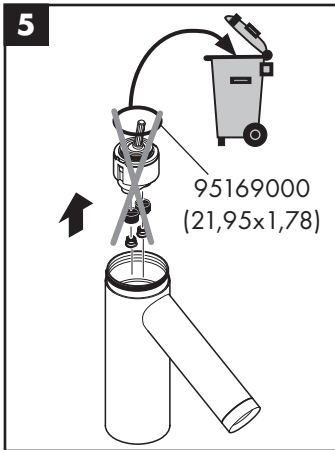

## Service

**J27**

96339000

Hansgrohe PuraVida.....	3
Axor Steel < 01/10.....	4
Axor Steel > 02/10 .....	6
Axor Uno <sup>2</sup> < 01/10.....	8
Axor Uno <sup>2</sup> > 02/10.....	10
Axor Uno / Steel < 01/10.....	12
Axor Steel Uno / Steel > 02/10 .....	13
Axor Citterio.....	14
Axor Citterio 39034000 / 39037000.....	16
Axor Massaud.....	17
Axor Starck < 03/02.....	18
Axor Starck > 04/02.....	19
Axor Starck 08/04 – 04/05 .....	20
Axor Starck > 04/05.....	21
Axor Starck 10300000.....	22
Axor Starck 10800XXX > 04/01 / 10801XXX > 08/00.....	23
Axor Starck 10800XXX > 01/08 / 10801XXX > 01/08 .....	24
Axor Starck X 10070000 .....	25
Axor Starck X.....	26
Axor Starck Semi Pro 10820000 .....	27
Axor Terrano < 07/01 .....	28
Axor Terrano > 08/01 .....	29
Axor Starck 10821XXX.....	30
Axor Starck V .....	31
Bedienung / Instructions de service / Operation / Procedura / Manejo / Bedienung / Brugsanvisning / Funcionamento / Obsługa / Ovládání / Obsluha / 操作 / Эксплуатация / Használat / Käyttö / Hantering / Eksploatacija / Upotreba / Kullanımı / Utilizare / Χειρισμός / Upravljanje / Kasutamine / Lietošana / Rukovanje / Betjening / Обслужване / Përdorimi / التشغيل.....	32
Sonderzubehör / Accessoires en option / Special accessories / Accessori speciali / Opcional / Toebehoren / Specialtilbehør / Acessórios especiais / Wyposażenie specjalne / Zvláštní příslušenství / Zvláštne príslušenstvo / 选装附件 / Специальные принадлежности / Egyéb tartozék / Erityisvaruste / Specialtillbehør / Specialūs priedai / Posebni pribor / Özel aksesuarlar / Accesorii optionale Ειδικά αξεσουάρ / Poseben pribor / Spetsiaalne lisavarustus / Speciāli aksesuāri / Poseban pribor / Ekstratillbehør / Специални принадлежности / Paqisje të posaçme / ملحقات خاصة .....	32