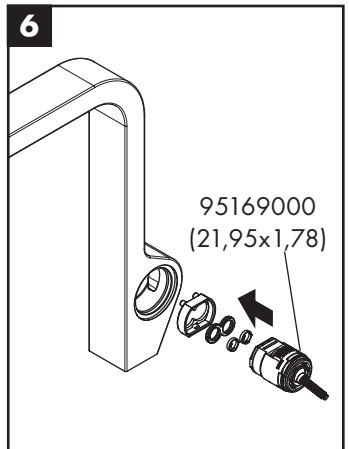

## Service

**J27**

96339000

Hansgrohe PuraVida.....	3
Axor Steel < 01/10.....	4
Axor Steel > 02/10 .....	6
Axor Uno <sup>2</sup> < 01/10.....	8
Axor Uno <sup>2</sup> > 02/10.....	10
Axor Uno / Steel < 01/10.....	12
Axor Steel Uno / Steel > 02/10 .....	13
Axor Citterio.....	14
Axor Citterio 39034000 / 39037000.....	16
Axor Massaud.....	17
Axor Starck < 03/02.....	18
Axor Starck > 04/02.....	19
Axor Starck 08/04 – 04/05 .....	20
Axor Starck > 04/05.....	21
Axor Starck 10300000.....	22
Axor Starck 10800XXX > 04/01 / 10801XXX > 08/00.....	23
Axor Starck 10800XXX > 01/08 / 10801XXX > 01/08 .....	24
Axor Starck X 10070000 .....	25
Axor Starck X.....	26
Axor Starck Semi Pro 10820000 .....	27
Axor Terrano < 07/01 .....	28
Axor Terrano > 08/01 .....	29
Axor Starck 10821XXX.....	30
Axor Starck V .....	31
Bedienung / Instructions de service / Operation / Procedura / Manejo / Bedienung / Brugsanvisning / Funcionamento / Obsługa / Ovládání / Obsluha / 操作 / Эксплуатация / Használat / Käyttö / Hantering / Eksploatacija / Upotreba / Kullanımı / Utilizare / Χειρισμός / Upravljanje / Kasutamine / Lietošana / Rukovanje / Betjening / Обслужване / Përdorimi / التشغيل.....	32
Sonderzubehör / Accessoires en option / Special accessories / Accessori speciali / Opcional / Toebehoren / Specialtilbehør / Acessórios especiais / Wyposażenie specjalne / Zvláštní příslušenství / Zvláštne príslušenstvo / 选装附件 / Специальные принадлежности / Egyéb tartozék / Erityisvaruste / Specialtillbehør / Specialūs priedai / Posebni pribor / Özel aksesuarlar / Accesorii optionale Ειδικά αξεσουάρ / Poseben pribor / Spetsiaalne lisavarustus / Speciāli aksesuāri / Poseban pribor / Ekstratillbehør / Специални принадлежности / Paqisje të posaçme / ملحقات خاصة .....	32