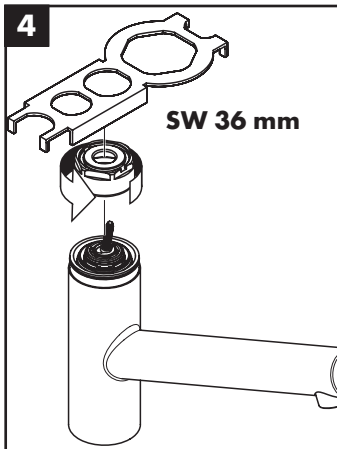

## Service

**J27**

96339000

Hansgrohe PuraVida.....	3
Axor Steel < 01/10.....	4
Axor Steel > 02/10 .....	6
Axor Uno <sup>2</sup> < 01/10.....	8
Axor Uno <sup>2</sup> > 02/10.....	10
Axor Uno / Steel < 01/10.....	12
Axor Steel Uno / Steel > 02/10 .....	13
Axor Citterio.....	14
Axor Citterio 39034000 / 39037000.....	16
Axor Massaud.....	17
Axor Starck < 03/02.....	18
Axor Starck > 04/02.....	19
Axor Starck 08/04 – 04/05 .....	20
Axor Starck > 04/05.....	21
Axor Starck 10300000.....	22
Axor Starck 10800XXX > 04/01 / 10801XXX > 08/00.....	23
Axor Starck 10800XXX > 01/08 / 10801XXX > 01/08 .....	24
Axor Starck X 10070000 .....	25
Axor Starck X.....	26
Axor Starck Semi Pro 10820000 .....	27
Axor Terrano < 07/01 .....	28
Axor Terrano > 08/01 .....	29
Axor Starck 10821XXX.....	30
Axor Starck V .....	31
Bedienung / Instructions de service / Operation / Procedura / Manejo / Bedienung / Brugsanvisning / Funcionamento / Obsługa / Ovládání / Obsluha / 操作 / Эксплуатация / Használat / Käyttö / Hantering / Eksploatacija / Upotreba / Kullanımı / Utilizare / Χειρισμός / Upravljanje / Kasutamine / Lietošana / Rukovanje / Betjening / Обслужване / Përdorimi / التشغيل.....	32
Sonderzubehör / Accessoires en option / Special accessories / Accessori speciali / Opcional / Toebehoren / Specialtilbehør / Acessórios especiais / Wyposażenie specjalne / Zvláštní příslušenství / Zvláštne príslušenstvo / 选装附件 / Специальные принадлежности / Egyéb tartozék / Erityisvaruste / Specialtillbehør / Specialūs priedai / Posebni pribor / Özel aksesuarlar / Accesorii optionale Ειδικά αξεσουάρ / Poseben pribor / Spetsiaalne lisavarustus / Speciāli aksesuāri / Poseban pribor / Ekstratillbehør / Специални принадлежности / Paqisje të posaçme / ملحقات خاصة .....	32