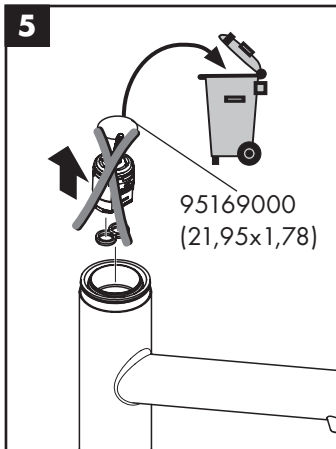

## Service

**J27**

96339000

Hansgrohe PuraVida.....	3
Axor Steel < 01/10.....	4
Axor Steel > 02/10 .....	6
Axor Uno <sup>2</sup> < 01/10.....	8
Axor Uno <sup>2</sup> > 02/10.....	10
Axor Uno / Steel < 01/10.....	12
Axor Steel Uno / Steel > 02/10 .....	13
Axor Citterio.....	14
Axor Citterio 39034000 / 39037000.....	16
Axor Massaud.....	17
Axor Starck < 03/02.....	18
Axor Starck > 04/02.....	19
Axor Starck 08/04 – 04/05 .....	20
Axor Starck > 04/05.....	21
Axor Starck 10300000.....	22
Axor Starck 10800XXX > 04/01 / 10801XXX > 08/00.....	23
Axor Starck 10800XXX > 01/08 / 10801XXX > 01/08 .....	24
Axor Starck X 10070000 .....	25
Axor Starck X.....	26
Axor Starck Semi Pro 10820000 .....	27
Axor Terrano < 07/01 .....	28
Axor Terrano > 08/01 .....	29
Axor Starck 10821XXX.....	30
Axor Starck V .....	31
Bedienung / Instructions de service / Operation / Procedura / Manejo / Bedienung / Brugsanvisning / Funcionamento / Obsługa / Ovládání / Obsluha / 操作 / Эксплуатация / Használat / Käyttö / Hantering / Eksploatacija / Upotreba / Kullanımı / Utilizare / Χειρισμός / Upravljanje / Kasutamine / Lietošana / Rukovanje / Betjening / Обслужване / Përdorimi / التشغيل.....	32
Sonderzubehör / Accessoires en option / Special accessories / Accessori speciali / Opcional / Toebehoren / Specialtilbehør / Acessórios especiais / Wyposażenie specjalne / Zvláštní příslušenství / Zvláštne príslušenstvo / 选装附件 / Специальные принадлежности / Egyéb tartozék / Erityisvaruste / Specialtillbehør / Specialūs priedai / Posebni pribor / Özel aksesuarlar / Accesorii optionale Ειδικά αξεσουάρ / Poseben pribor / Spetsiaalne lisavarustus / Speciāli aksesuāri / Poseban pribor / Ekstratillbehør / Специални принадлежности / Paqisje të posaçme / ملحقات خاصة .....	32