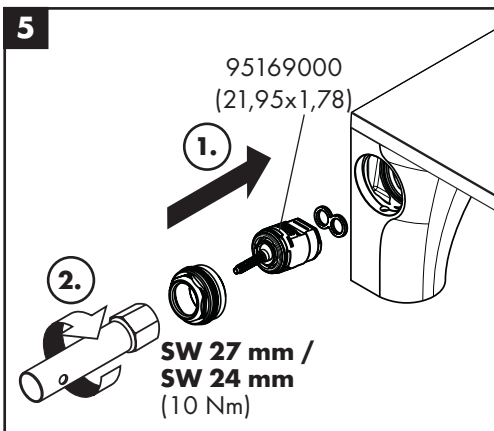

## Service

**J27**

96339000

Hansgrohe PuraVida.....	3
Axor Steel < 01/10.....	4
Axor Steel > 02/10 .....	6
Axor Uno <sup>2</sup> < 01/10.....	8
Axor Uno <sup>2</sup> > 02/10.....	10
Axor Uno / Steel < 01/10.....	12
Axor Steel Uno / Steel > 02/10 .....	13
Axor Citterio.....	14
Axor Citterio 39034000 / 39037000.....	16
Axor Massaud.....	17
Axor Starck < 03/02.....	18
Axor Starck > 04/02.....	19
Axor Starck 08/04 – 04/05 .....	20
Axor Starck > 04/05.....	21
Axor Starck 10300000.....	22
Axor Starck 10800XXX > 04/01 / 10801XXX > 08/00.....	23
Axor Starck 10800XXX > 01/08 / 10801XXX > 01/08 .....	24
Axor Starck X 10070000 .....	25
Axor Starck X.....	26
Axor Starck Semi Pro 10820000 .....	27
Axor Terrano < 07/01 .....	28
Axor Terrano > 08/01 .....	29
Axor Starck 10821XXX.....	30
Axor Starck V .....	31
Bedienung / Instructions de service / Operation / Procedura / Manejo / Bedienung / Brugsanvisning / Funcionamento / Obsługa / Ovládání / Obsluha / 操作 / Эксплуатация / Használat / Käyttö / Hantering / Eksploatacija / Upotreba / Kullanımı / Utilizare / Χειρισμός / Upravljanje / Kasutamine / Lietošana / Rukovanje / Betjening / Обслужване / Përdorimi / التشغيل.....	32
Sonderzubehör / Accessoires en option / Special accessories / Accessori speciali / Opcional / Toebehoren / Specialtilbehør / Acessórios especiais / Wyposażenie specjalne / Zvláštní příslušenství / Zvláštne príslušenstvo / 选装附件 / Специальные принадлежности / Egyéb tartozék / Erityisvaruste / Specialtillbehør / Specialūs priedai / Posebni pribor / Özel aksesuarlar / Accesorii optionale Ειδικά αξεσουάρ / Poseben pribor / Spetsiaalne lisavarustus / Speciāli aksesuāri / Poseban pribor / Ekstratillbehør / Специални принадлежности / Paqisje të posaçme / ملحقات خاصة .....	32