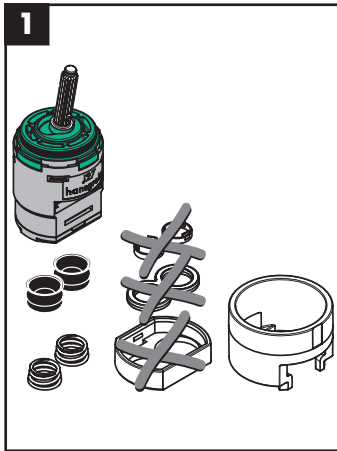

## Service

**J27**

96339000

Hansgrohe PuraVida.....	3
Axor Steel < 01/10.....	4
Axor Steel > 02/10 .....	6
Axor Uno <sup>2</sup> < 01/10.....	8
Axor Uno <sup>2</sup> > 02/10.....	10
Axor Uno / Steel < 01/10.....	12
Axor Steel Uno / Steel > 02/10 .....	13
Axor Citterio.....	14
Axor Citterio 39034000 / 39037000.....	16
Axor Massaud.....	17
Axor Starck < 03/02.....	18
Axor Starck > 04/02.....	19
Axor Starck 08/04 – 04/05 .....	20
Axor Starck > 04/05.....	21
Axor Starck 10300000.....	22
Axor Starck 10800XXX > 04/01 / 10801XXX > 08/00.....	23
Axor Starck 10800XXX > 01/08 / 10801XXX > 01/08 .....	24
Axor Starck X 10070000 .....	25
Axor Starck X.....	26
Axor Starck Semi Pro 10820000 .....	27
Axor Terrano < 07/01 .....	28
Axor Terrano > 08/01 .....	29
Axor Starck 10821XXX.....	30
Axor Starck V .....	31
Bedienung / Instructions de service / Operation / Procedura / Manejo / Bedienung / Brugsanvisning / Funcionamento / Obsługa / Ovládání / Obsluha / 操作 / Эксплуатация / Használat / Käyttö / Hantering / Eksploatacija / Upotreba / Kullanımı / Utilizare / Χειρισμός / Upravljanje / Kasutamine / Lietošana / Rukovanje / Betjening / Обслужване / Përdorimi / التشغيل.....	32
Sonderzubehör / Accessoires en option / Special accessories / Accessori speciali / Opcional / Toebehoren / Specialtilbehør / Acessórios especiais / Wyposażenie specjalne / Zvláštní příslušenství / Zvláštne príslušenstvo / 选装附件 / Специальные принадлежности / Egyéb tartozék / Erityisvaruste / Specialtillbehør / Specialūs priedai / Posebni pribor / Özel aksesuarlar / Accesorii optionale Ειδικά αξεσουάρ / Poseben pribor / Spetsiaalne lisavarustus / Speciāli aksesuāri / Poseban pribor / Ekstratillbehør / Специални принадлежности / Paqisje të posaçme / ملحقات خاصة .....	32