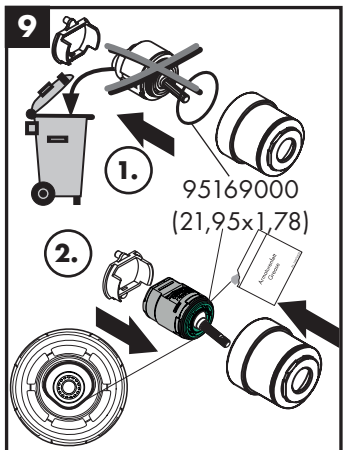

## Service

**J27**

96339000

Hansgrohe PuraVida.....	3
Axor Steel < 01/10.....	4
Axor Steel > 02/10 .....	6
Axor Uno <sup>2</sup> < 01/10.....	8
Axor Uno <sup>2</sup> > 02/10.....	10
Axor Uno / Steel < 01/10.....	12
Axor Steel Uno / Steel > 02/10 .....	13
Axor Citterio.....	14
Axor Citterio 39034000 / 39037000.....	16
Axor Massaud.....	17
Axor Starck < 03/02.....	18
Axor Starck > 04/02.....	19
Axor Starck 08/04 – 04/05 .....	20
Axor Starck > 04/05.....	21
Axor Starck 10300000.....	22
Axor Starck 10800XXX > 04/01 / 10801XXX > 08/00.....	23
Axor Starck 10800XXX > 01/08 / 10801XXX > 01/08 .....	24
Axor Starck X 10070000 .....	25
Axor Starck X.....	26
Axor Starck Semi Pro 10820000 .....	27
Axor Terrano < 07/01 .....	28
Axor Terrano > 08/01 .....	29
Axor Starck 10821XXX.....	30
Axor Starck V .....	31
Bedienung / Instructions de service / Operation / Procedura / Manejo / Bedienung / Brugsanvisning / Funcionamento / Obsługa / Ovládání / Obsluha / 操作 / Эксплуатация / Használat / Käyttö / Hantering / Eksploatacija / Upotreba / Kullanımı / Utilizare / Χειρισμός / Upravljanje / Kasutamine / Lietošana / Rukovanje / Betjening / Обслужване / Përdorimi / التشغيل.....	32
Sonderzubehör / Accessoires en option / Special accessories / Accessori speciali / Opcional / Toebehoren / Specialtilbehør / Acessórios especiais / Wyposażenie specjalne / Zvláštní příslušenství / Zvláštne príslušenstvo / 选装附件 / Специальные принадлежности / Egyéb tartozék / Erityisvaruste / Specialtillbehør / Specialūs priedai / Posebni pribor / Özel aksesuarlar / Accesorii optionale Ειδικά αξεσουάρ / Poseben pribor / Spetsiaalne lisavarustus / Speciāli aksesuāri / Poseban pribor / Ekstratillbehør / Специални принадлежности / Paqisje të posaçme / ملحقات خاصة .....	32