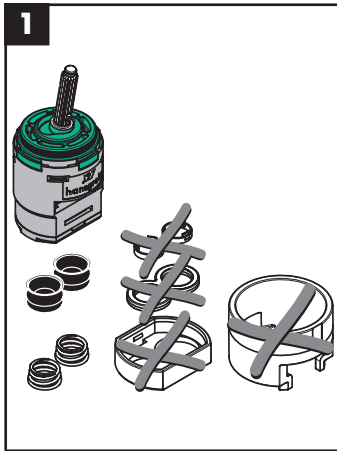

## Service

**J27**

96339000

Hansgrohe PuraVida.....	3
Axor Steel < 01/10.....	4
Axor Steel > 02/10 .....	6
Axor Uno <sup>2</sup> < 01/10.....	8
Axor Uno <sup>2</sup> > 02/10.....	10
Axor Uno / Steel < 01/10.....	12
Axor Steel Uno / Steel > 02/10 .....	13
Axor Citterio.....	14
Axor Citterio 39034000 / 39037000.....	16
Axor Massaud.....	17
Axor Starck < 03/02.....	18
Axor Starck > 04/02.....	19
Axor Starck 08/04 – 04/05 .....	20
Axor Starck > 04/05.....	21
Axor Starck 10300000.....	22
Axor Starck 10800XXX > 04/01 / 10801XXX > 08/00.....	23
Axor Starck 10800XXX > 01/08 / 10801XXX > 01/08 .....	24
Axor Starck X 10070000 .....	25
Axor Starck X.....	26
Axor Starck Semi Pro 10820000 .....	27
Axor Terrano < 07/01 .....	28
Axor Terrano > 08/01 .....	29
Axor Starck 10821XXX.....	30
Axor Starck V .....	31
Bedienung / Instructions de service / Operation / Procedura / Manejo / Bedienung / Brugsanvisning / Funcionamento / Obsługa / Ovládání / Obsluha / 操作 / Эксплуатация / Használat / Käyttö / Hantering / Eksploatacija / Upotreba / Kullanımı / Utilizare / Χειρισμός / Upravljanje / Kasutamine / Lietošana / Rukovanje / Betjening / Обслужване / Përdorimi / التشغيل.....	32
Sonderzubehör / Accessoires en option / Special accessories / Accessori speciali / Opcional / Toebehoren / Specialtilbehør / Acessórios especiais / Wyposażenie specjalne / Zvláštní příslušenství / Zvláštne príslušenstvo / 选装附件 / Специальные принадлежности / Egyéb tartozék / Erityisvaruste / Specialtillbehør / Specialūs priedai / Posebni pribor / Özel aksesuarlar / Accesorii optionale Ειδικά αξεσουάρ / Poseben pribor / Spetsiaalne lisavarustus / Speciāli aksesuāri / Poseban pribor / Ekstratillbehør / Специални принадлежности / Paqisje të posaçme / ملحقات خاصة .....	32