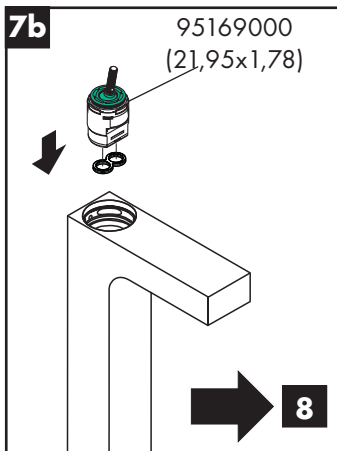

## Service

**J27**

96339000

Hansgrohe PuraVida.....	3
Axor Steel < 01/10.....	4
Axor Steel > 02/10 .....	6
Axor Uno <sup>2</sup> < 01/10.....	8
Axor Uno <sup>2</sup> > 02/10.....	10
Axor Uno / Steel < 01/10.....	12
Axor Steel Uno / Steel > 02/10 .....	13
Axor Citterio.....	14
Axor Citterio 39034000 / 39037000.....	16
Axor Massaud.....	17
Axor Starck < 03/02.....	18
Axor Starck > 04/02.....	19
Axor Starck 08/04 – 04/05 .....	20
Axor Starck > 04/05.....	21
Axor Starck 10300000.....	22
Axor Starck 10800XXX > 04/01 / 10801XXX > 08/00.....	23
Axor Starck 10800XXX > 01/08 / 10801XXX > 01/08 .....	24
Axor Starck X 10070000 .....	25
Axor Starck X.....	26
Axor Starck Semi Pro 10820000 .....	27
Axor Terrano < 07/01 .....	28
Axor Terrano > 08/01 .....	29
Axor Starck 10821XXX.....	30
Axor Starck V .....	31
Bedienung / Instructions de service / Operation / Procedura / Manejo / Bedienung / Brugsanvisning / Funcionamento / Obsługa / Ovládání / Obsluha / 操作 / Эксплуатация / Használat / Käyttö / Hantering / Eksploatacija / Upotreba / Kullanımı / Utilizare / Χειρισμός / Upravljanje / Kasutamine / Lietošana / Rukovanje / Betjening / Обслужване / Përdorimi / التشغيل.....	32
Sonderzubehör / Accessoires en option / Special accessories / Accessori speciali / Opcional / Toebehoren / Specialtilbehør / Acessórios especiais / Wyposażenie specjalne / Zvláštní příslušenství / Zvláštne príslušenstvo / 选装附件 / Специальные принадлежности / Egyéb tartozék / Erityisvaruste / Specialtillbehør / Specialūs priedai / Posebni pribor / Özel aksesuarlar / Accesorii optionale Ειδικά αξεσουάρ / Poseben pribor / Spetsiaalne lisavarustus / Speciāli aksesuāri / Poseban pribor / Ekstratillbehør / Специални принадлежности / Paqisje të posaçme / ملحقات خاصة .....	32