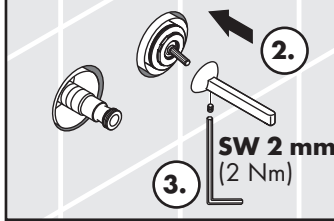

## Service

**J27**

96339000

Hansgrohe PuraVida.....	3
Axor Steel < 01/10.....	4
Axor Steel > 02/10 .....	6
Axor Uno <sup>2</sup> < 01/10.....	8
Axor Uno <sup>2</sup> > 02/10.....	10
Axor Uno / Steel < 01/10.....	12
Axor Steel Uno / Steel > 02/10 .....	13
Axor Citterio.....	14
Axor Citterio 39034000 / 39037000.....	16
Axor Massaud.....	17
Axor Starck < 03/02.....	18
Axor Starck > 04/02.....	19
Axor Starck 08/04 – 04/05 .....	20
Axor Starck > 04/05.....	21
Axor Starck 10300000.....	22
Axor Starck 10800XXX > 04/01 / 10801XXX > 08/00.....	23
Axor Starck 10800XXX > 01/08 / 10801XXX > 01/08 .....	24
Axor Starck X 10070000 .....	25
Axor Starck X.....	26
Axor Starck Semi Pro 10820000 .....	27
Axor Terrano < 07/01 .....	28
Axor Terrano > 08/01 .....	29
Axor Starck 10821XXX.....	30
Axor Starck V .....	31
Bedienung / Instructions de service / Operation / Procedura / Manejo / Bedienung / Brugsanvisning / Funcionamento / Obsługa / Ovládání / Obsluha / 操作 / Эксплуатация / Használat / Käyttö / Hantering / Eksploatacija / Upotreba / Kullanımı / Utilizare / Χειρισμός / Upravljanje / Kasutamine / Lietošana / Rukovanje / Betjening / Обслужване / Përdorimi / التشغيل.....	32
Sonderzubehör / Accessoires en option / Special accessories / Accessori speciali / Opcional / Toebehoren / Specialtilbehør / Acessórios especiais / Wyposażenie specjalne / Zvláštní příslušenství / Zvláštne príslušenstvo / 选装附件 / Специальные принадлежности / Egyéb tartozék / Erityisvaruste / Specialtillbehør / Specialūs priedai / Posebni pribor / Özel aksesuarlar / Accesorii optionale Ειδικά αξεσουάρ / Poseben pribor / Spetsiaalne lisavarustus / Speciāli aksesuāri / Poseban pribor / Ekstratillbehør / Специални принадлежности / Paqisje të posaçme / ملحقات خاصة .....	32