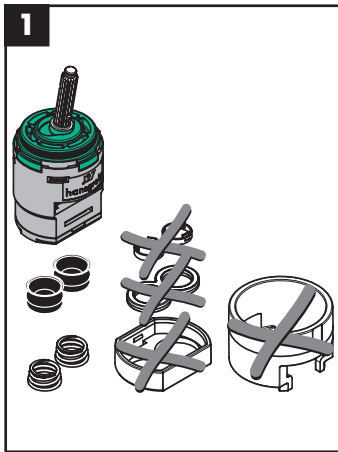

## Service

**J27**

96339000

Hansgrohe PuraVida.....	3
Axor Steel < 01/10.....	4
Axor Steel > 02/10 .....	6
Axor Uno <sup>2</sup> < 01/10.....	8
Axor Uno <sup>2</sup> > 02/10.....	10
Axor Uno / Steel < 01/10.....	12
Axor Steel Uno / Steel > 02/10 .....	13
Axor Citterio.....	14
Axor Citterio 39034000 / 39037000.....	16
Axor Massaud.....	17
Axor Starck < 03/02.....	18
Axor Starck > 04/02.....	19
Axor Starck 08/04 – 04/05 .....	20
Axor Starck > 04/05.....	21
Axor Starck 10300000.....	22
Axor Starck 10800XXX > 04/01 / 10801XXX > 08/00.....	23
Axor Starck 10800XXX > 01/08 / 10801XXX > 01/08 .....	24
Axor Starck X 10070000 .....	25
Axor Starck X.....	26
Axor Starck Semi Pro 10820000 .....	27
Axor Terrano < 07/01 .....	28
Axor Terrano > 08/01 .....	29
Axor Starck 10821XXX.....	30
Axor Starck V .....	31
Bedienung / Instructions de service / Operation / Procedura / Manejo / Bedienung / Brugsanvisning / Funcionamento / Obsługa / Ovládání / Obsluha / 操作 / Эксплуатация / Használat / Käyttö / Hantering / Eksploatacija / Upotreba / Kullanımı / Utilizare / Χειρισμός / Upravljanje / Kasutamine / Lietošana / Rukovanje / Betjening / Обслужване / Përdorimi / التشغيل.....	32
Sonderzubehör / Accessoires en option / Special accessories / Accessori speciali / Opcional / Toebehoren / Specialtilbehør / Acessórios especiais / Wyposażenie specjalne / Zvláštní příslušenství / Zvláštne príslušenstvo / 选装附件 / Специальные принадлежности / Egyéb tartozék / Erityisvaruste / Specialtillbehør / Specialūs priedai / Posebni pribor / Özel aksesuarlar / Accesorii optionale Ειδικά αξεσουάρ / Poseben pribor / Spetsiaalne lisavarustus / Speciāli aksesuāri / Poseban pribor / Ekstratillbehør / Специални принадлежности / Paqisje të posaçme / ملحقات خاصة .....	32