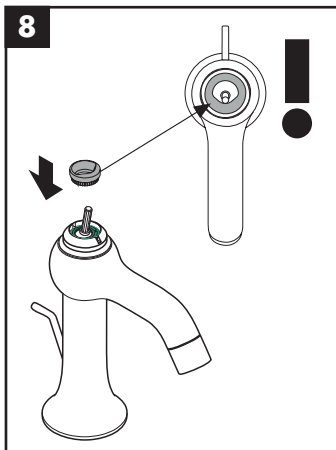

## Service

**J27**

96339000

Hansgrohe PuraVida.....	3
Axor Steel < 01/10.....	4
Axor Steel > 02/10 .....	6
Axor Uno <sup>2</sup> < 01/10.....	8
Axor Uno <sup>2</sup> > 02/10.....	10
Axor Uno / Steel < 01/10.....	12
Axor Steel Uno / Steel > 02/10 .....	13
Axor Citterio.....	14
Axor Citterio 39034000 / 39037000.....	16
Axor Massaud.....	17
Axor Starck < 03/02.....	18
Axor Starck > 04/02.....	19
Axor Starck 08/04 – 04/05 .....	20
Axor Starck > 04/05.....	21
Axor Starck 10300000.....	22
Axor Starck 10800XXX > 04/01 / 10801XXX > 08/00.....	23
Axor Starck 10800XXX > 01/08 / 10801XXX > 01/08 .....	24
Axor Starck X 10070000 .....	25
Axor Starck X.....	26
Axor Starck Semi Pro 10820000 .....	27
Axor Terrano < 07/01 .....	28
Axor Terrano > 08/01 .....	29
Axor Starck 10821XXX.....	30
Axor Starck V .....	31
Bedienung / Instructions de service / Operation / Procedura / Manejo / Bedienung / Brugsanvisning / Funcionamento / Obsługa / Ovládání / Obsluha / 操作 / Эксплуатация / Használat / Käyttö / Hantering / Eksploatacija / Upotreba / Kullanımı / Utilizare / Χειρισμός / Upravljanje / Kasutamine / Lietošana / Rukovanje / Betjening / Обслужване / Përdorimi / التشغيل.....	32
Sonderzubehör / Accessoires en option / Special accessories / Accessori speciali / Opcional / Toebehoren / Specialtilbehør / Acessórios especiais / Wyposażenie specjalne / Zvláštní příslušenství / Zvláštne príslušenstvo / 选装附件 / Специальные принадлежности / Egyéb tartozék / Erityisvaruste / Specialtillbehør / Specialūs priedai / Posebni pribor / Özel aksesuarlar / Accesorii optionale Ειδικά αξεσουάρ / Poseben pribor / Spetsiaalne lisavarustus / Speciāli aksesuāri / Poseban pribor / Ekstratillbehør / Специални принадлежности / Paqisje të posaçme / ملحقات خاصة .....	32