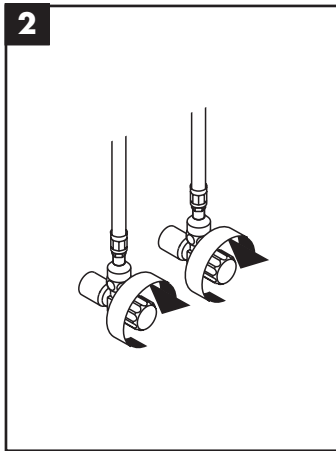

## Service

**J27**

96339000

Hansgrohe PuraVida.....	3
Axor Steel < 01/10.....	4
Axor Steel > 02/10 .....	6
Axor Uno <sup>2</sup> < 01/10.....	8
Axor Uno <sup>2</sup> > 02/10.....	10
Axor Uno / Steel < 01/10.....	12
Axor Steel Uno / Steel > 02/10 .....	13
Axor Citterio.....	14
Axor Citterio 39034000 / 39037000.....	16
Axor Massaud.....	17
Axor Starck < 03/02.....	18
Axor Starck > 04/02.....	19
Axor Starck 08/04 – 04/05 .....	20
Axor Starck > 04/05.....	21
Axor Starck 10300000.....	22
Axor Starck 10800XXX > 04/01 / 10801XXX > 08/00.....	23
Axor Starck 10800XXX > 01/08 / 10801XXX > 01/08 .....	24
Axor Starck X 10070000 .....	25
Axor Starck X.....	26
Axor Starck Semi Pro 10820000 .....	27
Axor Terrano < 07/01 .....	28
Axor Terrano > 08/01 .....	29
Axor Starck 10821XXX.....	30
Axor Starck V .....	31
Bedienung / Instructions de service / Operation / Procedura / Manejo / Bedienung / Brugsanvisning / Funcionamento / Obsługa / Ovládání / Obsluha / 操作 / Эксплуатация / Használat / Käyttö / Hantering / Eksploatacija / Upotreba / Kullanımı / Utilizare / Χειρισμός / Upravljanje / Kasutamine / Lietošana / Rukovanje / Betjening / Обслужване / Përdorimi / التشغيل.....	32
Sonderzubehör / Accessoires en option / Special accessories / Accessori speciali / Opcional / Toebehoren / Specialtilbehør / Acessórios especiais / Wyposażenie specjalne / Zvláštní příslušenství / Zvláštne príslušenstvo / 选装附件 / Специальные принадлежности / Egyéb tartozék / Erityisvaruste / Specialtillbehør / Specialūs priedai / Posebni pribor / Özel aksesuarlar / Accesorii optionale Ειδικά αξεσουάρ / Poseben pribor / Spetsiaalne lisavarustus / Speciāli aksesuāri / Poseban pribor / Ekstratillbehør / Специални принадлежности / Paqisje të posaçme / ملحقات خاصة .....	32