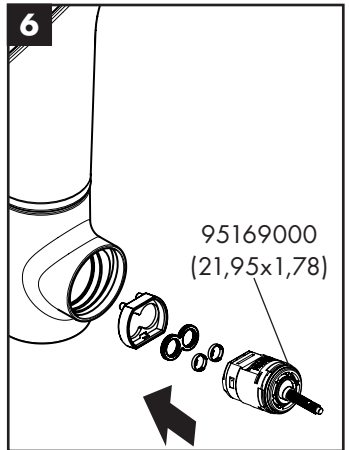

## Service

**J27**

96339000

Hansgrohe PuraVida.....	3
Axor Steel < 01/10.....	4
Axor Steel > 02/10 .....	6
Axor Uno <sup>2</sup> < 01/10.....	8
Axor Uno <sup>2</sup> > 02/10.....	10
Axor Uno / Steel < 01/10.....	12
Axor Steel Uno / Steel > 02/10 .....	13
Axor Citterio.....	14
Axor Citterio 39034000 / 39037000.....	16
Axor Massaud.....	17
Axor Starck < 03/02.....	18
Axor Starck > 04/02.....	19
Axor Starck 08/04 – 04/05 .....	20
Axor Starck > 04/05.....	21
Axor Starck 10300000.....	22
Axor Starck 10800XXX > 04/01 / 10801XXX > 08/00.....	23
Axor Starck 10800XXX > 01/08 / 10801XXX > 01/08 .....	24
Axor Starck X 10070000 .....	25
Axor Starck X.....	26
Axor Starck Semi Pro 10820000 .....	27
Axor Terrano < 07/01 .....	28
Axor Terrano > 08/01 .....	29
Axor Starck 10821XXX.....	30
Axor Starck V .....	31
Bedienung / Instructions de service / Operation / Procedura / Manejo / Bedienung / Brugsanvisning / Funcionamento / Obsługa / Ovládání / Obsluha / 操作 / Эксплуатация / Használat / Käyttö / Hantering / Eksploatacija / Upotreba / Kullanımı / Utilizare / Χειρισμός / Upravljanje / Kasutamine / Lietošana / Rukovanje / Betjening / Обслужване / Përdorimi / التشغيل.....	32
Sonderzubehör / Accessoires en option / Special accessories / Accessori speciali / Opcional / Toebehoren / Specialtilbehør / Acessórios especiais / Wyposażenie specjalne / Zvláštní příslušenství / Zvláštne príslušenstvo / 选装附件 / Специальные принадлежности / Egyéb tartozék / Erityisvaruste / Specialtillbehør / Specialūs priedai / Posebni pribor / Özel aksesuarlar / Accesorii optionale Ειδικά αξεσουάρ / Poseben pribor / Spetsiaalne lisavarustus / Speciāli aksesuāri / Poseban pribor / Ekstratillbehør / Специални принадлежности / Paqisje të posaçme / ملحقات خاصة .....	32