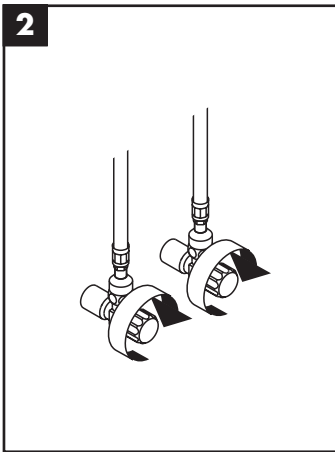

## Service

**J27**

96339000

Hansgrohe PuraVida.....	3
Axor Steel < 01/10.....	4
Axor Steel > 02/10 .....	6
Axor Uno <sup>2</sup> < 01/10.....	8
Axor Uno <sup>2</sup> > 02/10.....	10
Axor Uno / Steel < 01/10.....	12
Axor Steel Uno / Steel > 02/10 .....	13
Axor Citterio.....	14
Axor Citterio 39034000 / 39037000.....	16
Axor Massaud.....	17
Axor Starck < 03/02.....	18
Axor Starck > 04/02.....	19
Axor Starck 08/04 – 04/05 .....	20
Axor Starck > 04/05.....	21
Axor Starck 10300000.....	22
Axor Starck 10800XXX > 04/01 / 10801XXX > 08/00.....	23
Axor Starck 10800XXX > 01/08 / 10801XXX > 01/08 .....	24
Axor Starck X 10070000 .....	25
Axor Starck X.....	26
Axor Starck Semi Pro 10820000 .....	27
Axor Terrano < 07/01 .....	28
Axor Terrano > 08/01 .....	29
Axor Starck 10821XXX.....	30
Axor Starck V .....	31
Bedienung / Instructions de service / Operation / Procedura / Manejo / Bedienung / Brugsanvisning / Funcionamento / Obsługa / Ovládání / Obsluha / 操作 / Эксплуатация / Használat / Käyttö / Hantering / Eksploatacija / Upotreba / Kullanımı / Utilizare / Χειρισμός / Upravljanje / Kasutamine / Lietošana / Rukovanje / Betjening / Обслужване / Përdorimi / التشغيل.....	32
Sonderzubehör / Accessoires en option / Special accessories / Accessori speciali / Opcional / Toebehoren / Specialtilbehør / Acessórios especiais / Wyposażenie specjalne / Zvláštní příslušenství / Zvláštne príslušenstvo / 选装附件 / Специальные принадлежности / Egyéb tartozék / Erityisvaruste / Specialtillbehør / Specialūs priedai / Posebni pribor / Özel aksesuarlar / Accesorii optionale Ειδικά αξεσουάρ / Poseben pribor / Spetsiaalne lisavarustus / Speciāli aksesuāri / Poseban pribor / Ekstratillbehør / Специални принадлежности / Paqisje të posaçme / ملحقات خاصة .....	32