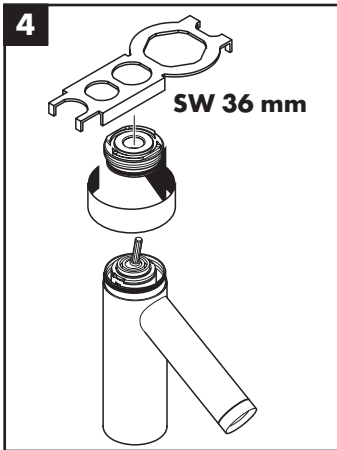

## Service

**J27**

96339000

Hansgrohe PuraVida.....	3
Axor Steel < 01/10.....	4
Axor Steel > 02/10 .....	6
Axor Uno <sup>2</sup> < 01/10.....	8
Axor Uno <sup>2</sup> > 02/10.....	10
Axor Uno / Steel < 01/10.....	12
Axor Steel Uno / Steel > 02/10 .....	13
Axor Citterio.....	14
Axor Citterio 39034000 / 39037000.....	16
Axor Massaud.....	17
Axor Starck < 03/02.....	18
Axor Starck > 04/02.....	19
Axor Starck 08/04 – 04/05 .....	20
Axor Starck > 04/05.....	21
Axor Starck 10300000.....	22
Axor Starck 10800XXX > 04/01 / 10801XXX > 08/00.....	23
Axor Starck 10800XXX > 01/08 / 10801XXX > 01/08 .....	24
Axor Starck X 10070000 .....	25
Axor Starck X.....	26
Axor Starck Semi Pro 10820000 .....	27
Axor Terrano < 07/01 .....	28
Axor Terrano > 08/01 .....	29
Axor Starck 10821XXX.....	30
Axor Starck V .....	31
Bedienung / Instructions de service / Operation / Procedura / Manejo / Bedienung / Brugsanvisning / Funcionamento / Obsługa / Ovládání / Obsluha / 操作 / Эксплуатация / Használat / Käyttö / Hantering / Eksploatacija / Upotreba / Kullanımı / Utilizare / Χειρισμός / Upravljanje / Kasutamine / Lietošana / Rukovanje / Betjening / Обслужване / Përdorimi / التشغيل.....	32
Sonderzubehör / Accessoires en option / Special accessories / Accessori speciali / Opcional / Toebehoren / Specialtilbehør / Acessórios especiais / Wyposażenie specjalne / Zvláštní příslušenství / Zvláštne príslušenstvo / 选装附件 / Специальные принадлежности / Egyéb tartozék / Erityisvaruste / Specialtillbehør / Specialūs priedai / Posebni pribor / Özel aksesuarlar / Accesorii optionale Ειδικά αξεσουάρ / Poseben pribor / Spetsiaalne lisavarustus / Speciāli aksesuāri / Poseban pribor / Ekstratillbehør / Специални принадлежности / Paqisje të posaçme / ملحقات خاصة .....	32