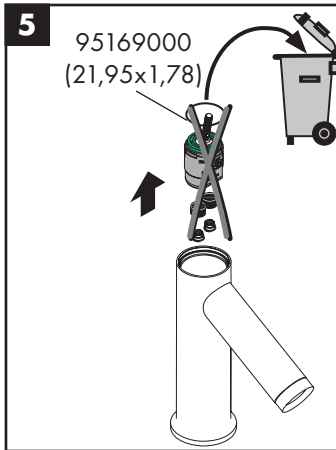

## Service

**J27**

96339000

Hansgrohe PuraVida.....	3
Axor Steel < 01/10.....	4
Axor Steel > 02/10 .....	6
Axor Uno <sup>2</sup> < 01/10.....	8
Axor Uno <sup>2</sup> > 02/10.....	10
Axor Uno / Steel < 01/10.....	12
Axor Steel Uno / Steel > 02/10 .....	13
Axor Citterio.....	14
Axor Citterio 39034000 / 39037000.....	16
Axor Massaud.....	17
Axor Starck < 03/02.....	18
Axor Starck > 04/02.....	19
Axor Starck 08/04 – 04/05 .....	20
Axor Starck > 04/05.....	21
Axor Starck 10300000.....	22
Axor Starck 10800XXX > 04/01 / 10801XXX > 08/00.....	23
Axor Starck 10800XXX > 01/08 / 10801XXX > 01/08 .....	24
Axor Starck X 10070000 .....	25
Axor Starck X.....	26
Axor Starck Semi Pro 10820000 .....	27
Axor Terrano < 07/01 .....	28
Axor Terrano > 08/01 .....	29
Axor Starck 10821XXX.....	30
Axor Starck V .....	31
Bedienung / Instructions de service / Operation / Procedura / Manejo / Bedienung / Brugsanvisning / Funcionamento / Obsługa / Ovládání / Obsluha / 操作 / Эксплуатация / Használat / Käyttö / Hantering / Eksploatacija / Upotreba / Kullanımı / Utilizare / Χειρισμός / Upravljanje / Kasutamine / Lietošana / Rukovanje / Betjening / Обслужване / Përdorimi / التشغيل.....	32
Sonderzubehör / Accessoires en option / Special accessories / Accessori speciali / Opcional / Toebehoren / Specialtilbehør / Acessórios especiais / Wyposażenie specjalne / Zvláštní příslušenství / Zvláštne príslušenstvo / 选装附件 / Специальные принадлежности / Egyéb tartozék / Erityisvaruste / Specialtillbehør / Specialūs priedai / Posebni pribor / Özel aksesuarlar / Accesorii optionale Ειδικά αξεσουάρ / Poseben pribor / Spetsiaalne lisavarustus / Speciāli aksesuāri / Poseban pribor / Ekstratillbehør / Специални принадлежности / Paqisje të posaçme / ملحقات خاصة .....	32