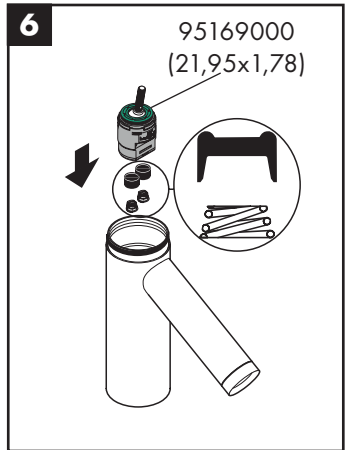

## Service

**J27**

96339000

Hansgrohe PuraVida.....	3
Axor Steel < 01/10.....	4
Axor Steel > 02/10 .....	6
Axor Uno <sup>2</sup> < 01/10.....	8
Axor Uno <sup>2</sup> > 02/10.....	10
Axor Uno / Steel < 01/10.....	12
Axor Steel Uno / Steel > 02/10 .....	13
Axor Citterio.....	14
Axor Citterio 39034000 / 39037000.....	16
Axor Massaud.....	17
Axor Starck < 03/02.....	18
Axor Starck > 04/02.....	19
Axor Starck 08/04 – 04/05 .....	20
Axor Starck > 04/05.....	21
Axor Starck 10300000.....	22
Axor Starck 10800XXX > 04/01 / 10801XXX > 08/00.....	23
Axor Starck 10800XXX > 01/08 / 10801XXX > 01/08 .....	24
Axor Starck X 10070000 .....	25
Axor Starck X.....	26
Axor Starck Semi Pro 10820000 .....	27
Axor Terrano < 07/01 .....	28
Axor Terrano > 08/01 .....	29
Axor Starck 10821XXX.....	30
Axor Starck V .....	31
Bedienung / Instructions de service / Operation / Procedura / Manejo / Bedienung / Brugsanvisning / Funcionamento / Obsługa / Ovládání / Obsluha / 操作 / Эксплуатация / Használat / Käyttö / Hantering / Eksploatacija / Upotreba / Kullanımı / Utilizare / Χειρισμός / Upravljanje / Kasutamine / Lietošana / Rukovanje / Betjening / Обслужване / Përdorimi / التشغيل.....	32
Sonderzubehör / Accessoires en option / Special accessories / Accessori speciali / Opcional / Toebehoren / Specialtilbehør / Acessórios especiais / Wyposażenie specjalne / Zvláštní příslušenství / Zvláštne príslušenstvo / 选装附件 / Специальные принадлежности / Egyéb tartozék / Erityisvaruste / Specialtillbehør / Specialūs priedai / Posebni pribor / Özel aksesuarlar / Accesorii optionale Ειδικά αξεσουάρ / Poseben pribor / Spetsiaalne lisavarustus / Speciāli aksesuāri / Poseban pribor / Ekstratillbehør / Специални принадлежности / Paqisje të posaçme / ملحقات خاصة .....	32