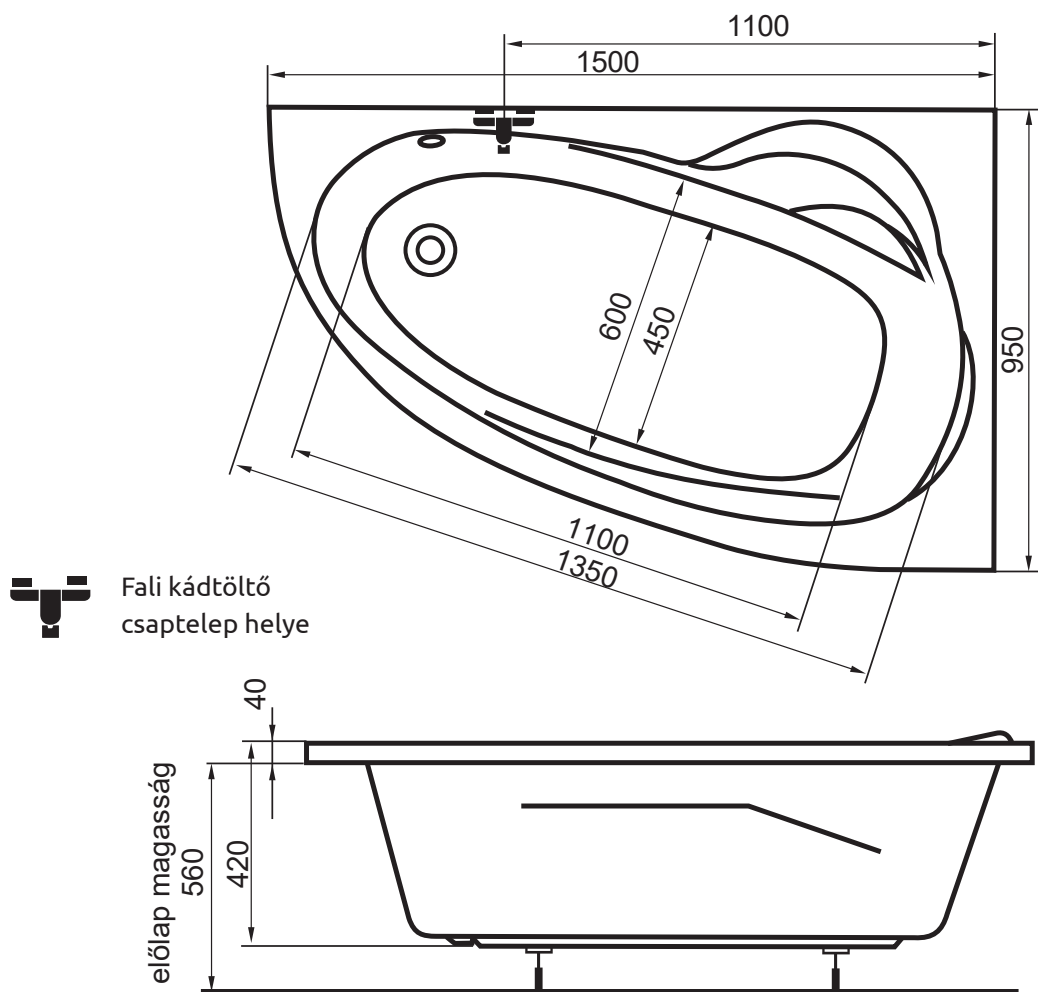

## Kitty aszimmetrikus kád

150x195

Peremmagasság: 4 cm

Előlapmagasság: 56 cm

Úrtartalom: 180 l

A képen jobbos kád látható.

Maximális áramfelvétel a masszázrendszeréknél:

<b>4+4+2</b>	<b>+8 levegő</b>
500 W	400 W

### Figyelem:

A kádtest magasságához hozzá kell számolni a kádszifon beépítési magasságát is.

Amennyiben a kádtest előlappal kerül beépítésre, kérem vegye figyelembe az előlap magasságát is.