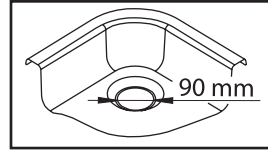

11.079.00

- ES Desagüe ducha ABS 90 mm. Sin tapa
- EN DN 90 mm. ABS shower waste, without cover
- FR Vidage douche ABS 90 mm. sans couvercle

STROHM

11.079.00

11.079.00

- ES Desagüe ducha ABS 90 mm. Sin tapa
- EN DN 90 mm. ABS shower waste, without cover
- FR Vidage douche ABS 90 mm. sans couvercle

STROHM

11.079.00

11.079.00

- ES Desagüe ducha ABS 90 mm. Sin tapa
- EN DN 90 mm. ABS shower waste, without cover
- FR Vidage douche ABS 90 mm. sans couvercle

STROHM

11.079.00

11.079.00

- ES Desagüe ducha ABS 90 mm. Sin tapa
- EN DN 90 mm. ABS shower waste, without cover
- FR Vidage douche ABS 90 mm. sans couvercle