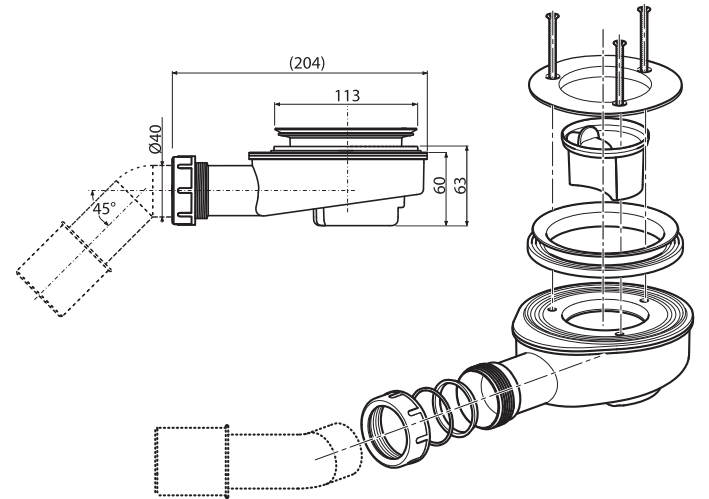

11.079.00

- ES Desagüe ducha ABS 90 mm. Sin tapa
- EN DN 90 mm. ABS shower waste, without cover
- FR Vidage douche ABS 90 mm. sans couvercle

STROHM

11.079.00