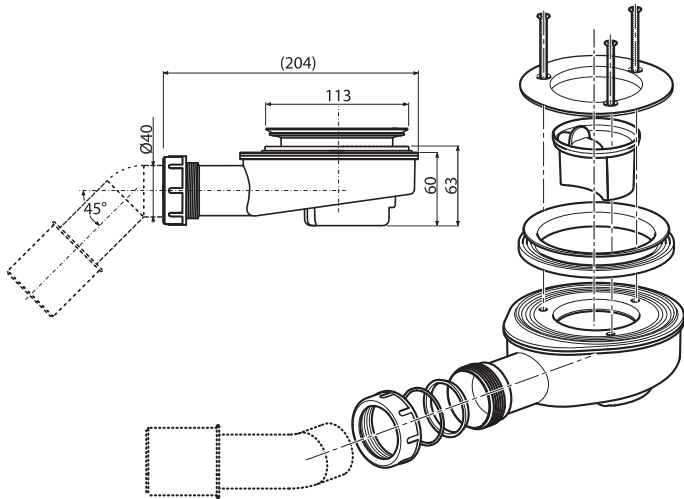

11.079.00

- ES Desagüe ducha ABS 90 mm. Sin tapa
- EN DN 90 mm. ABS shower waste, without cover
- FR Vidage douche ABS 90 mm. sans couvercle

STROHM

11.079.00

11.079.00

- ES Desagüe ducha ABS 90 mm. Sin tapa
- EN DN 90 mm. ABS shower waste, without cover
- FR Vidage douche ABS 90 mm. sans couvercle

STROHM

11.079.00

11.079.00

- ES Desagüe ducha ABS 90 mm. Sin tapa
- EN DN 90 mm. ABS shower waste, without cover
- FR Vidage douche ABS 90 mm. sans couvercle

STROHM

11.079.00

11.079.00

- ES Desagüe ducha ABS 90 mm. Sin tapa
- EN DN 90 mm. ABS shower waste, without cover
- FR Vidage douche ABS 90 mm. sans couvercle