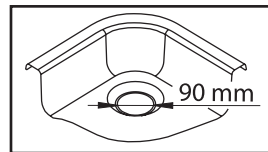

11.079.00

- ES Desagüe ducha ABS 90 mm. Sin tapa
- EN DN 90 mm. ABS shower waste, without cover
- FR Vidage douche ABS 90 mm. sans couvercle

STROHM

11.079.00

11.079.00

- ES Desagüe ducha ABS 90 mm. Sin tapa
- EN DN 90 mm. ABS shower waste, without cover
- FR Vidage douche ABS 90 mm. sans couvercle

STROHM

11.079.00

11.079.00

- ES Desagüe ducha ABS 90 mm. Sin tapa
- EN DN 90 mm. ABS shower waste, without cover
- FR Vidage douche ABS 90 mm. sans couvercle

STROHM

11.079.00

11.079.00

- ES Desagüe ducha ABS 90 mm. Sin tapa
- EN DN 90 mm. ABS shower waste, without cover
- FR Vidage douche ABS 90 mm. sans couvercle

STROHM

11.079.00