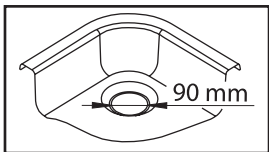

STROHM

11.079.00

11.079.00

- ES Desagüe ducha ABS 90 mm. Sin tapa
- EN DN 90 mm. ABS shower waste, without cover
- FR Vidage douche ABS 90 mm. sans couvercle

STROHM

11.079.00

11.079.00

- ES Desagüe ducha ABS 90 mm. Sin tapa
- EN DN 90 mm. ABS shower waste, without cover
- FR Vidage douche ABS 90 mm. sans couvercle