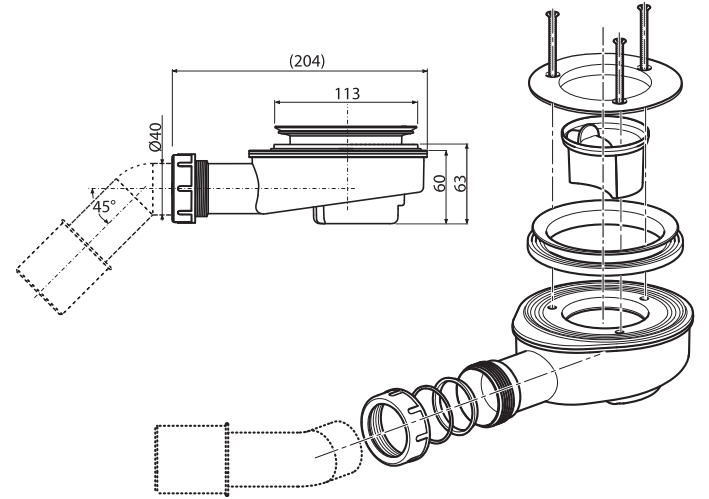

11.079.00

- ES Desagüe ducha ABS 90 mm. Sin tapa
- EN DN 90 mm. ABS shower waste, without cover
- FR Vidage douche ABS 90 mm. sans couvercle

STROHM

11.079.00

11.079.00

- ES Desagüe ducha ABS 90 mm. Sin tapa
- EN DN 90 mm. ABS shower waste, without cover
- FR Vidage douche ABS 90 mm. sans couvercle

STROHM

11.079.00

11.079.00

- ES Desagüe ducha ABS 90 mm. Sin tapa
- EN DN 90 mm. ABS shower waste, without cover
- FR Vidage douche ABS 90 mm. sans couvercle

STROHM

11.079.00

11.079.00

- ES Desagüe ducha ABS 90 mm. Sin tapa
- EN DN 90 mm. ABS shower waste, without cover
- FR Vidage douche ABS 90 mm. sans couvercle