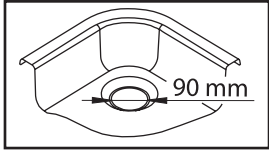

11.079.00

- ES Desagüe ducha ABS 90 mm. Sin tapa
- EN DN 90 mm. ABS shower waste, without cover
- FR Vidage douche ABS 90 mm. sans couvercle

STROHM

11.079.00

11.079.00

- ES Desagüe ducha ABS 90 mm. Sin tapa
- EN DN 90 mm. ABS shower waste, without cover
- FR Vidage douche ABS 90 mm. sans couvercle

STROHM

11.079.00

11.079.00

- ES Desagüe ducha ABS 90 mm. Sin tapa
- EN DN 90 mm. ABS shower waste, without cover
- FR Vidage douche ABS 90 mm. sans couvercle

STROHM

11.079.00

11.079.00

- ES Desagüe ducha ABS 90 mm. Sin tapa
- EN DN 90 mm. ABS shower waste, without cover
- FR Vidage douche ABS 90 mm. sans couvercle