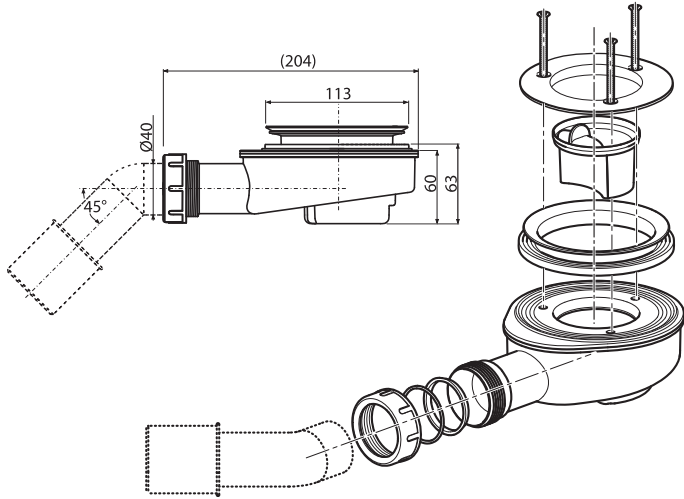

11.079.00

- ES Desagüe ducha ABS 90 mm. Sin tapa
- EN DN 90 mm. ABS shower waste, without cover
- FR Vidage douche ABS 90 mm. sans couvercle

STROHM

11.079.00

11.079.00

- ES Desagüe ducha ABS 90 mm. Sin tapa
- EN DN 90 mm. ABS shower waste, without cover
- FR Vidage douche ABS 90 mm. sans couvercle

STROHM

11.079.00

11.079.00

- ES Desagüe ducha ABS 90 mm. Sin tapa
- EN DN 90 mm. ABS shower waste, without cover
- FR Vidage douche ABS 90 mm. sans couvercle

STROHM

11.079.00

11.079.00

- ES Desagüe ducha ABS 90 mm. Sin tapa
- EN DN 90 mm. ABS shower waste, without cover
- FR Vidage douche ABS 90 mm. sans couvercle