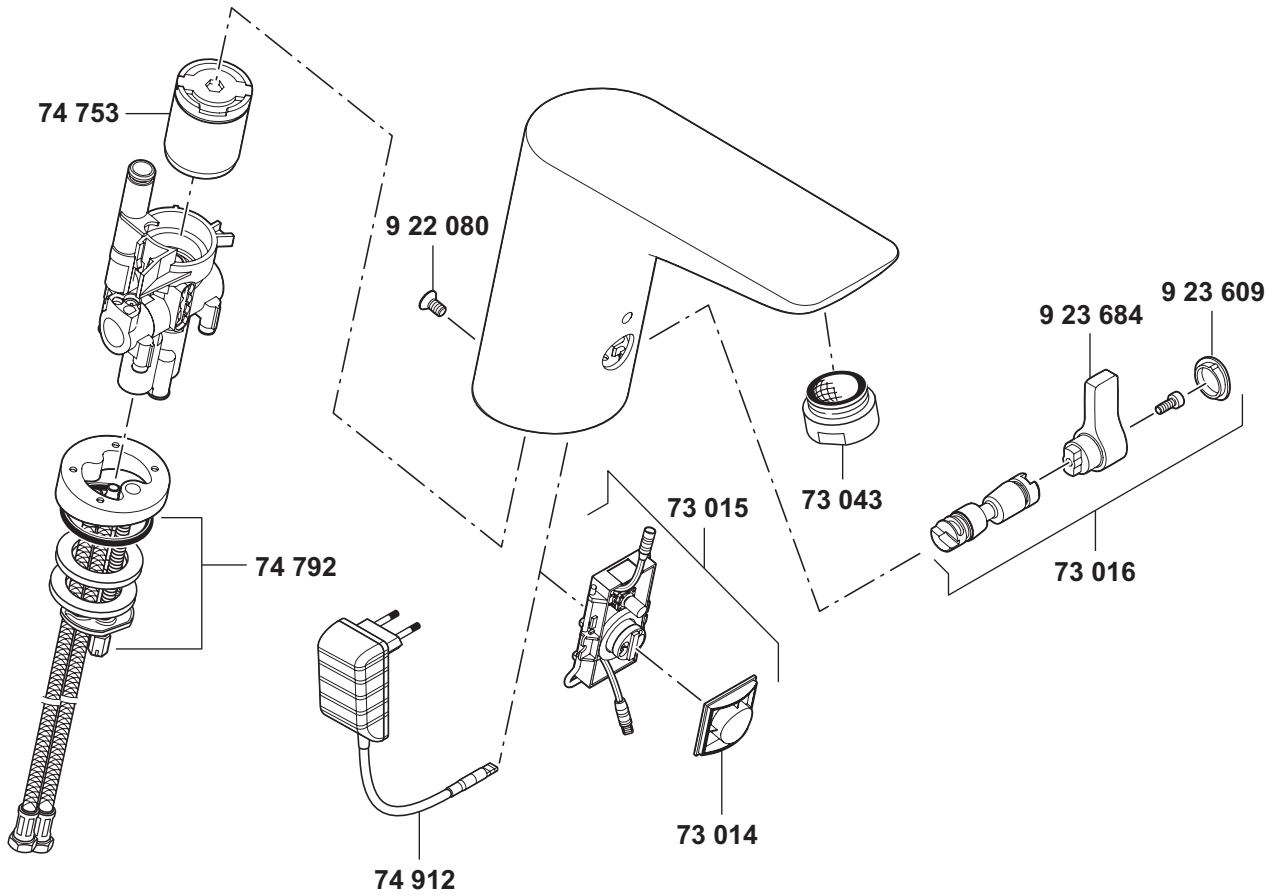

# KLUDI BALANCE

52200

A\_52200WR

52200	Elektronische Waschtischarmatur DN 10	electronic controlled basin mixer DN 10	elektronische wastafelmengkraan 3/8"
	73 014 Sensor	Sensor	Sensor
	73 015 Elektronikmodul	electronic unit	elektronica module
	73 016 Mischwelle	Mixing	temperatuurinstelling
	73 043 PCA Strahlregler M 24 x 1,7 l/min	PCA straightener M 24 x 1,7 l/min	PCA, straalbreker M 24 x 1,7 l/min
	74 753 Kartuschenventil	cartridge unit	cartouche-magneetventiel
	74 792 Befestigungssatz	assembling set	bevestigingsset
	74 912 Netzteil	mains adaptor	accu stekker
	922 080 Schraube	screw	schroef
	923 609 Kappe	cap	dop
	923 684 Mischhebel	mixing lever	mengknoop