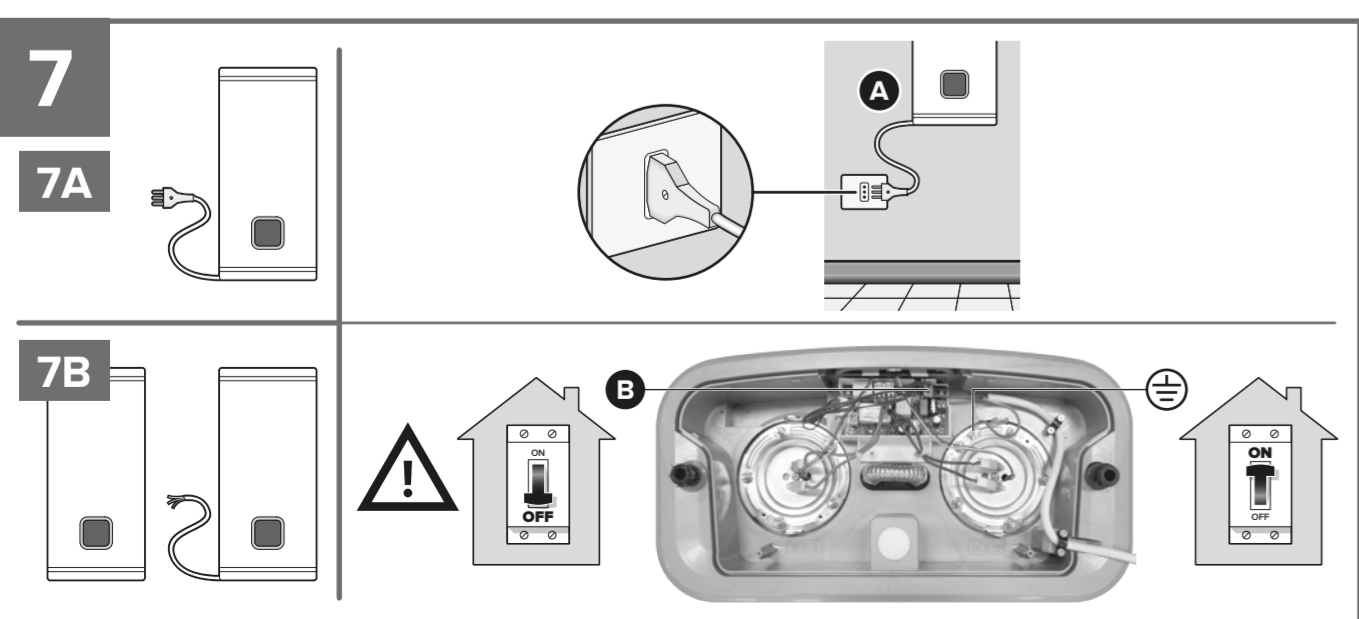

FŐVETÉLÉSI KÖVETÉS A felhasználói kézikönyvvel felsorolt általános figyelmeztetéseket és biztonsági normákat, és mindenfelé közzétett tájékoztató, tartsa be az adott utasításokat!

UPPOZORNĚNÍ Důležité dodržte všeobecné upozornění, platné nebo pro instalaci a pokyny uvedené v návodu.

ZUR BEACHTUNG! Die allgemeinen Hinweise und allgemeinen Warnungen sind im Benutzerhandbuch angegeben. Beachten Sie diese Hinweise und die in der Gebrauchsanweisung angegebenen Installationsvorschriften müssen genauere beachtet werden.

DĒMĒSĪBU! Ģrīciet ļaunprātīgi bēdrosību bēdrosību ieteikumiem, piemērojot uzstādīšanas norādījumus un ekspluatācijas rokasgrāmatā noteiktos norādījumus.

UZMAŅĪBU! Precīzi ievērojiet vispārīgos brīdinājumus, piemērojot uzstādīšanas norādījumus un ekspluatācijas rokasgrāmatā noteiktos norādījumus.