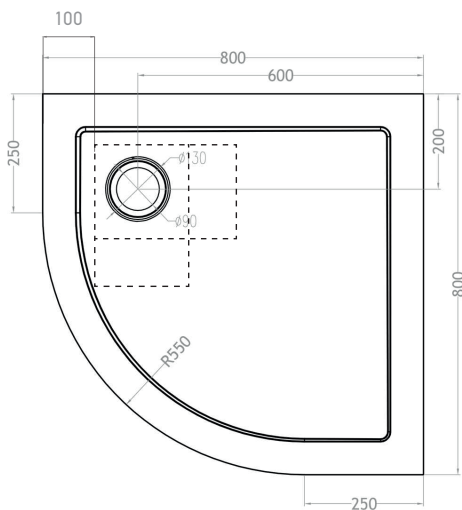

Wellis®

Size: 800×800×40mm

WC00411