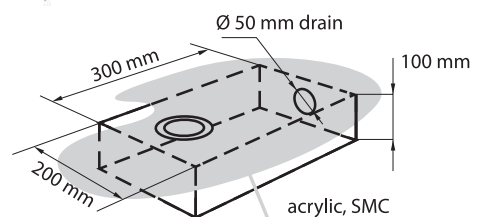

Wellis®

Size: 800×800×40mm

WC00411