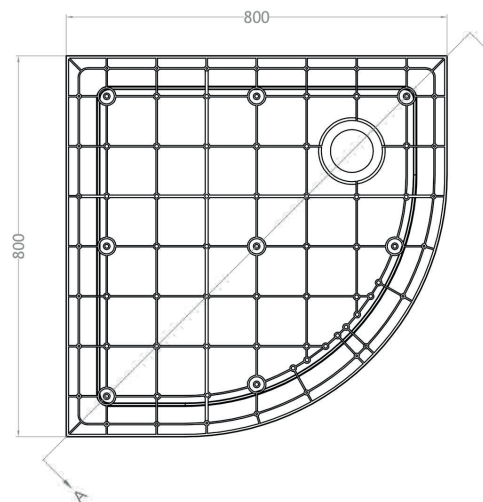

Wellis®

Size: 800×800×40mm

WC00411