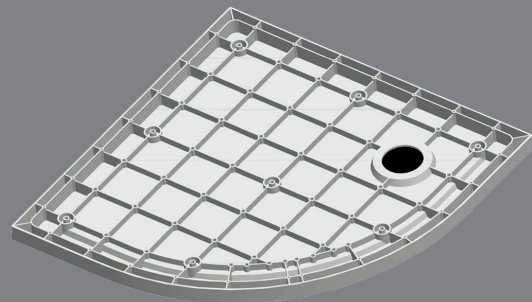

Wellis®

Size: 800×800×40mm

WC00411