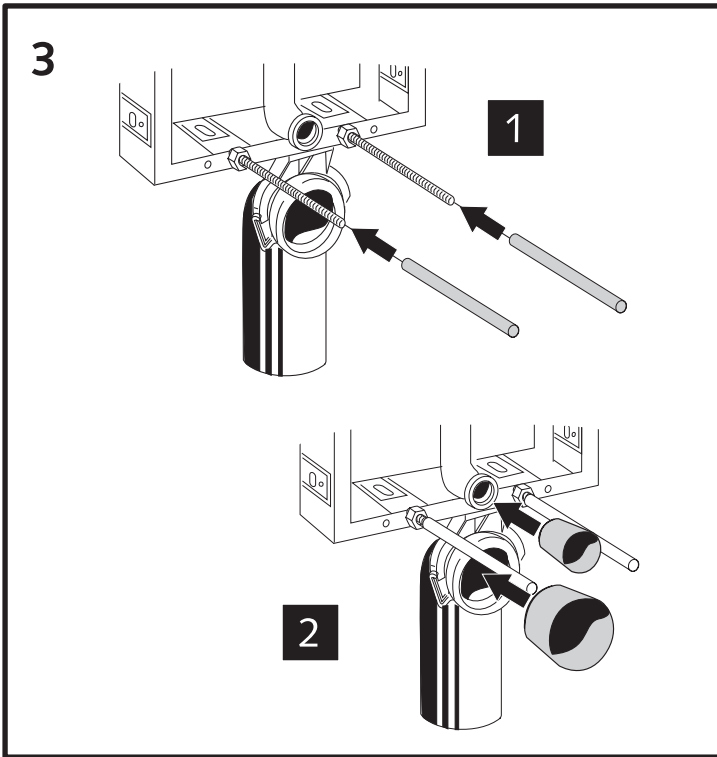

# SCHELL WC-Modul MONTUS (Typ C-N 120)

# 03 058 00 99

Montageanleitung

5B

6