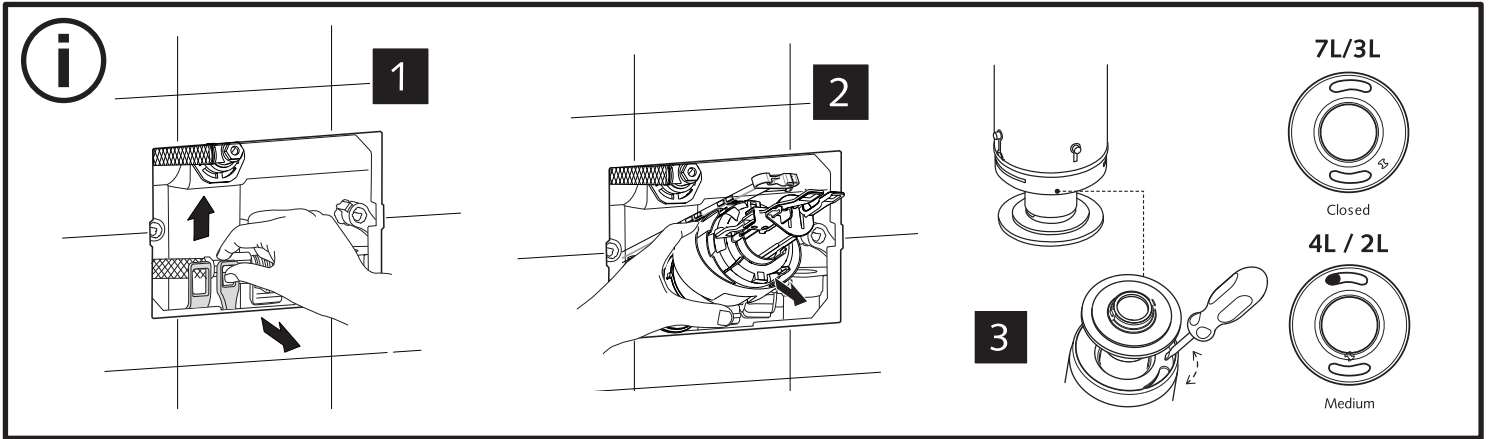

# SCHELL WC-Modul MONTUS (Typ C-N 120)

# 03 058 00 99

Montageanleitung

5B

6