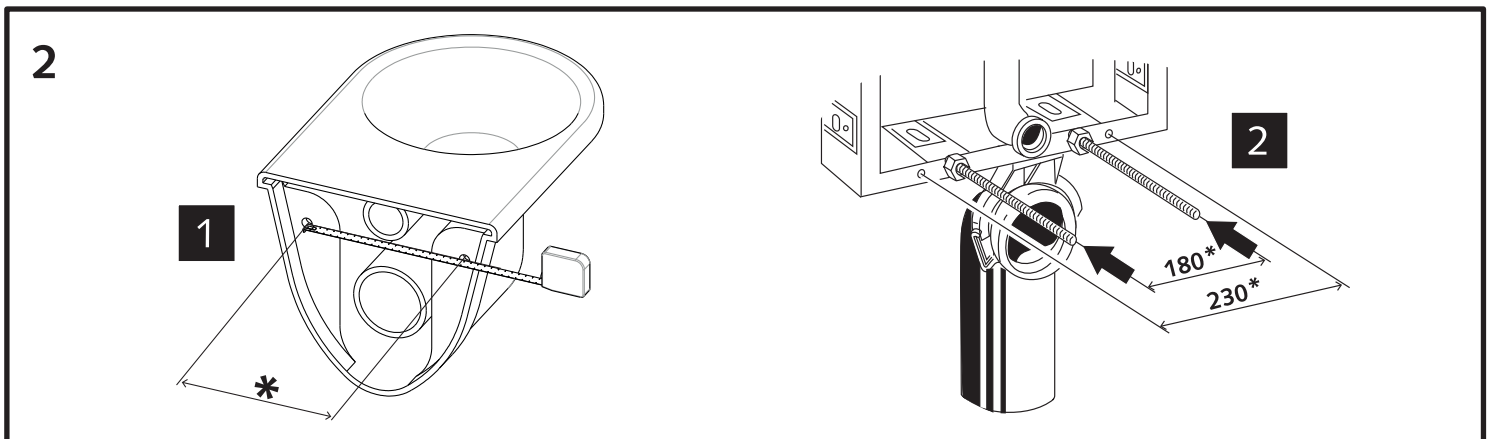

SCHELL WC-Modul MONTUS (Typ C-N 120)

03 058 00 99

Montageanleitung