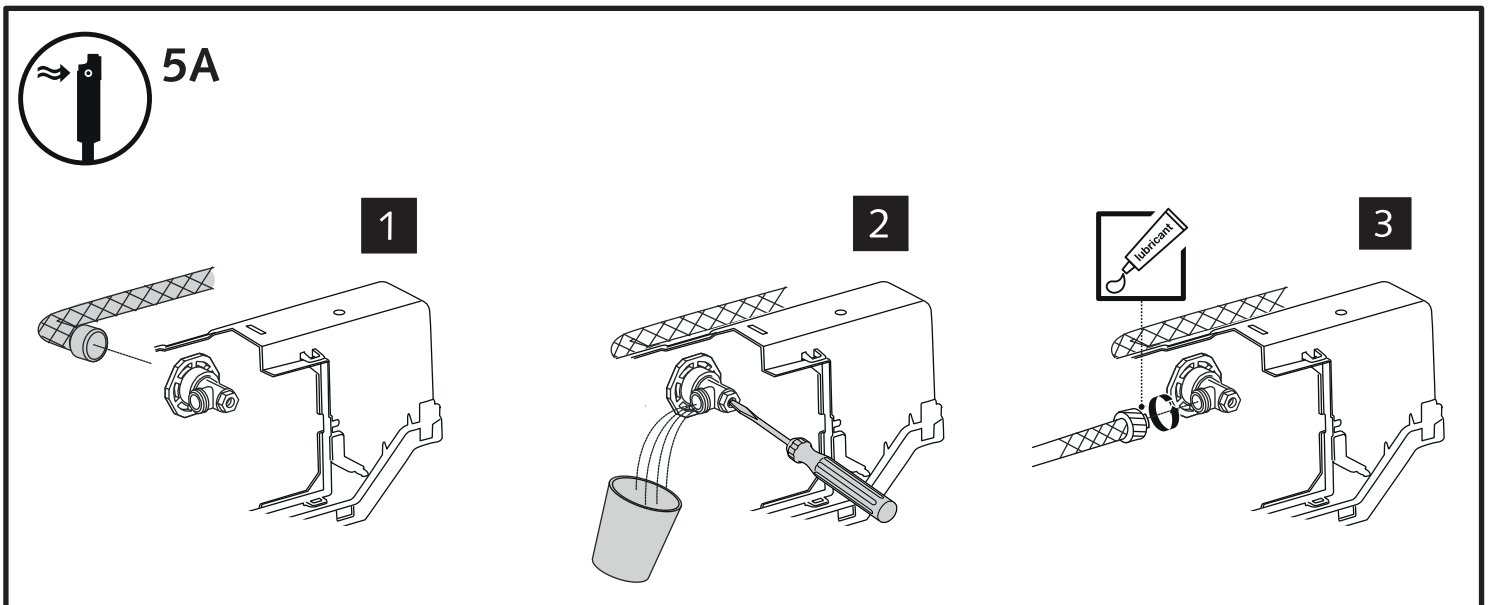

# SCHELL WC-Modul MONTUS (Typ C-N 120)

# 03 058 00 99

Montageanleitung

5B

6