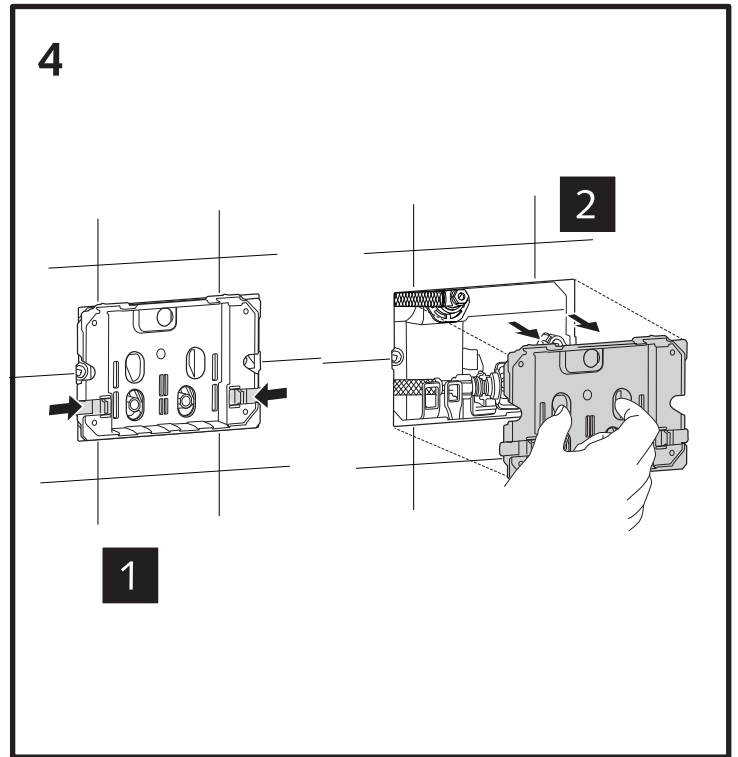

# SCHELL WC-Modul MONTUS (Typ C-N 120)

# 03 058 00 99

Montageanleitung

5B

6