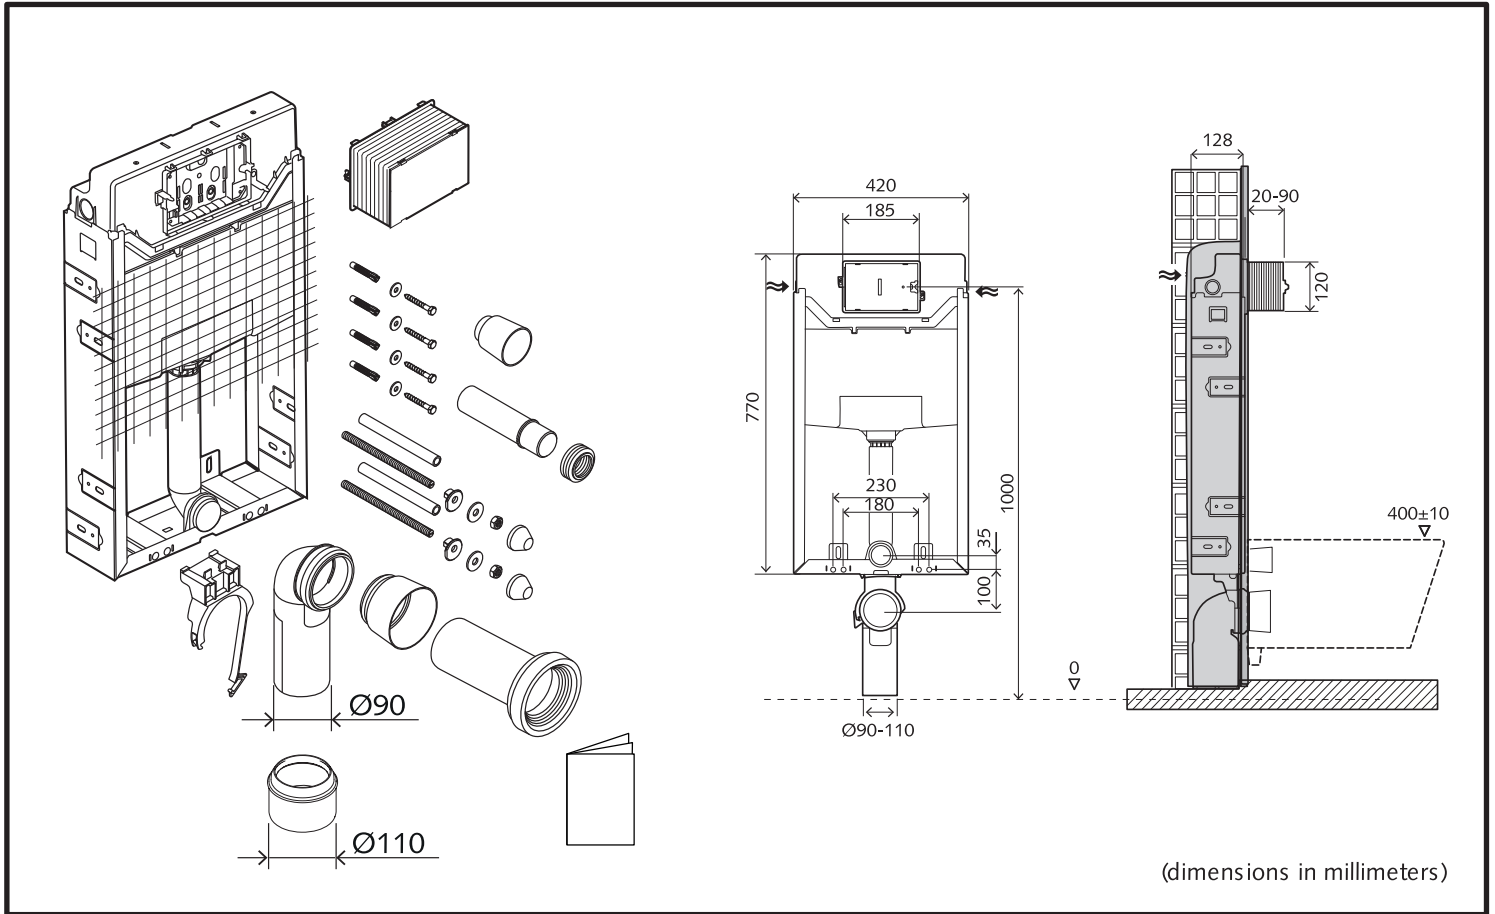

# SCHELL WC-Modul MONTUS (Typ C-N 120)

# 03 058 00 99

Montageanleitung

5B

6