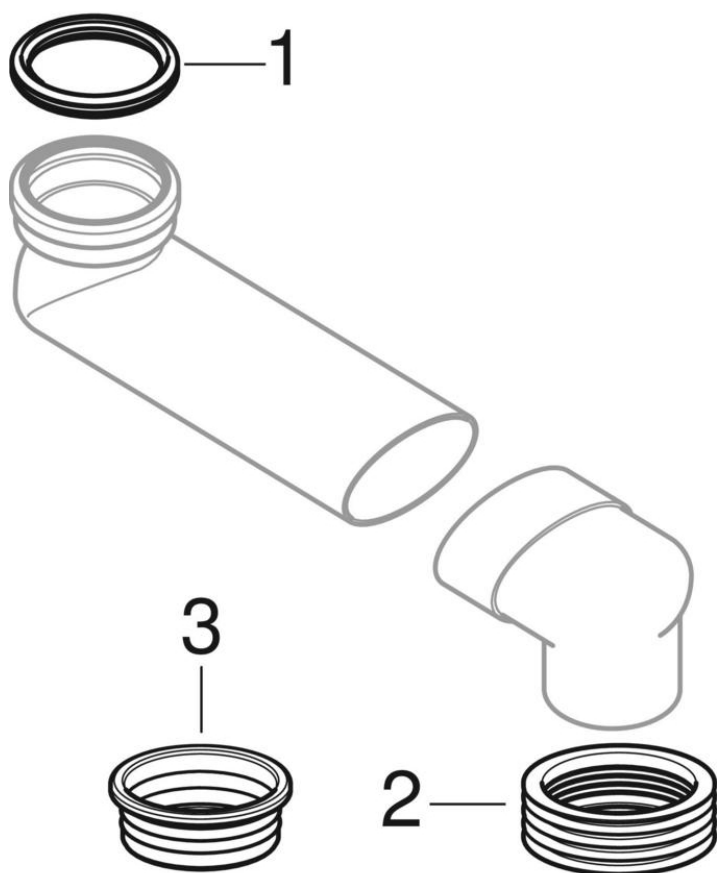

S WC bekötőívek PVC-ből

2007 -

Márka Geberit

Tulajdonságok

Gyártási év | 2007

Érvényes az alábbi cikkhez

388.350.29.1 388.351.29.1

#	Cikksz.	Megnevezés	Megjegyzések
1	387.282.00.1	Geberit PE tömítőmandzsetta, d90	
2	241.722.00.1	Geberit tömítőmandzsetta PVC S WC bekötőívhez, d110 / 90	Kizárólag a 388.350.29.1, 388.351.29.1 cikkszámokhoz
3	250.101.00.1	Geberit tömítőmandzsetta PVC S WC bekötőívhez, d100 / 90	Kizárólag a 388.004.29.1 cikkszámhoz