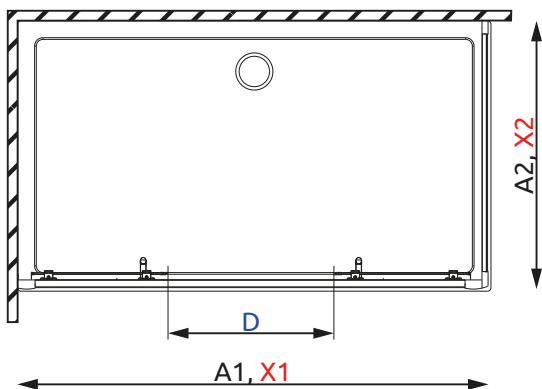

ZUHANYFAL / FRONTWALL

Modell	A1	X1	D	H
DWD 140	1400	1390-1410	515	1900
DWD 150	1500	1490-1510	515	1900
DWD 160	1600	1590-1610	615	1900
DWD 180	1800	1790-1810	715	1900

OLDALFAL S / SIDEWALL S

Modell	A2	X2
S 75	750	745-755
S 80	800	795-805
S 90	900	895-905
S 100	1000	995-1005

A1, A2 – zuhanytálca külső mérete
 X1, X2 – zuhanykabin külső mérete
 Y1, Y2 – zuhanykabin üvegvonálának mérete