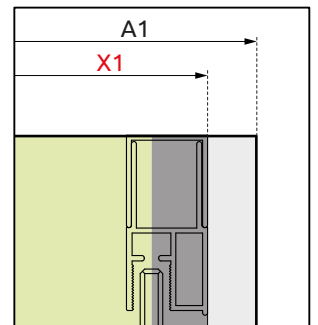

ZUHANYFAL / FRONTWALL

Modell	A1	X1	D	H
DWD 140	1400	1390-1410	515	1900
DWD 150	1500	1490-1510	515	1900
DWD 160	1600	1590-1610	615	1900
DWD 180	1800	1790-1810	715	1900

OLDALFAL S / SIDEWALL S

Modell	A2	X2
S 75	750	745-755
S 80	800	795-805
S 90	900	895-905
S 100	1000	995-1005

A1, A2 – zuhanytálca külső mérete
 X1, X2 – zuhanykabin külső mérete
 Y1, Y2 – zuhanykabin üvegvonálának mérete