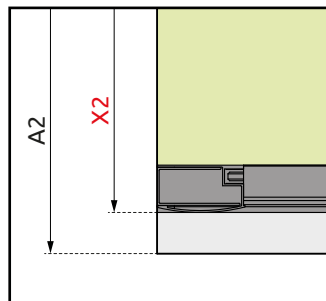

ZUHANYFAL / FRONTWALL

Modell	A1	X1	D	H
DWD 140	1400	1390-1410	515	1900
DWD 150	1500	1490-1510	515	1900
DWD 160	1600	1590-1610	615	1900
DWD 180	1800	1790-1810	715	1900

OLDALFAL S / SIDEWALL S

Modell	A2	X2
S 75	750	745-755
S 80	800	795-805
S 90	900	895-905
S 100	1000	995-1005

A1, A2 – zuhanytálca külső mérete
 X1, X2 – zuhanykabin külső mérete
 Y1, Y2 – zuhanykabin üvegvonálának mérete