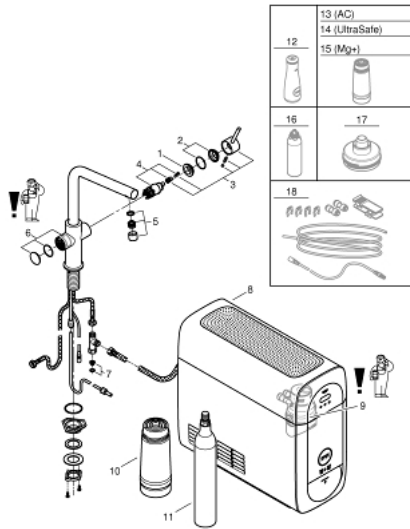

## 31 454 001 GROHE BLUE HOME L-KIFOLYÓS KEZDŐKÉSZLET

### ALKATRÉSZEK , április 2017 – now

- 1: rögzítőgyűrű (Cikkszám 07419000)
- 2: Kupak (Cikkszám 46581000)
- 3: Fogantyú (Cikkszám 46957000)
- 4: Kartus (keverő) (Cikkszám 46580000)
- 5: Gyöngyöztető (Cikkszám 48194000)
- 6: Működtető egység (Cikkszám 46958000)
- 7: Szűrő (Cikkszám 47576000)
- 8: Hűtőegység (Cikkszám 40711001)
- 9: Szűrőfilter fejegység (Cikkszám 48344000)
- 10: Szűrőfilter, S-es méret (Cikkszám 40404001)
- 11: 425 g-os CO2 palack (4 darab-os kezdő készlet) (Cikkszám 40422000)
- 12: Üvegkancsó (Cikkszám 40405000)\*
- 13: Aktívszén-szűrő (Cikkszám 40547001)\*
- 14: UltraSafe szűrőfilter (Cikkszám 40575001)\*
- 15: Magnesium+ szűrőfilter (Cikkszám 40691001)\*
- 16: Tisztítóbetét (Cikkszám 40434001)\*
- 17: Tisztítópatron-adapter (Cikkszám 40694000)\*
- 18: Hosszabbító készlet (Cikkszám 40843000)\*