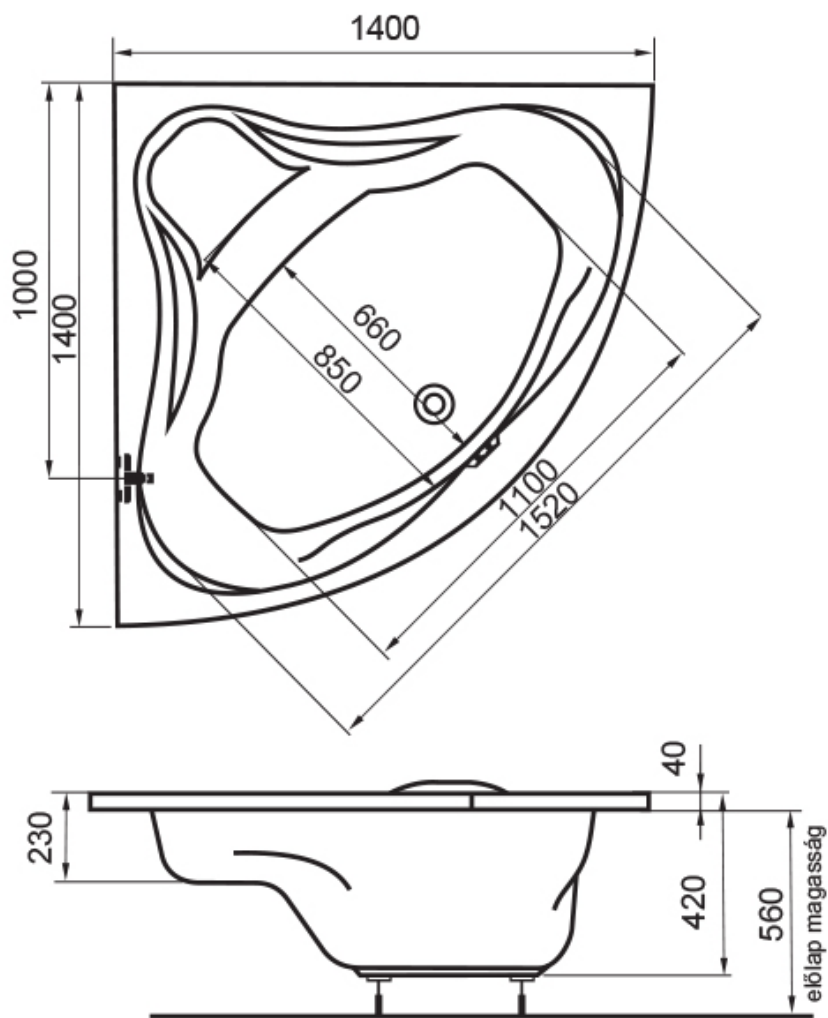

Emily sarokkád 140x140

Peremmagasság: 4 cm

Előlappmagasság: 56 cm

Űrtartalom: 240 l

Maximális áramfelvétel a masszázszrendszereknél:

4+2	4+4+2	+8 levegő
500 W	500 W	+300 W

Fali kádtöltő csapterlep helye

Figyelem:

A kádtest magasságához hozzá kell számolni a kádszifon beépítési magasságát is.

Amennyiben a kádtest előlappal kerül beépítésre, kérem vegye figyelembe az előlap magasságát is.