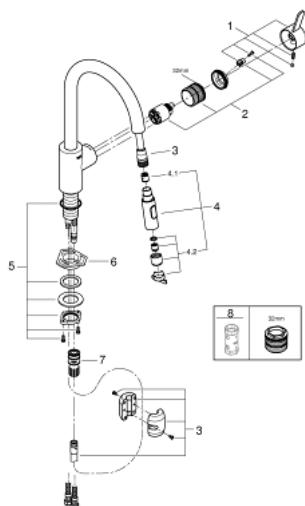

## 31 481 001 EUROSMART COSMOPOLITAN EGYKAROS MOSOGATÓCSAP 1/2"

### ALKATRÉSZEK , április 2020 – now

- 1: Fogantyú (Cikkszám 46683000)
- 2: Kartus (keverő) (Cikkszám 46374000)
- 3: Zuhanygégecső (Cikkszám 48293000)
- 4: Kihúzható zuhanyfej (Cikkszám 48416000)
- 4.1: Visszafolyásgátló (Cikkszám 08565000)
- 4.2: Perlátor (gyöngyöztető/áramlás kiegyenlítő) (Cikkszám 48347000)
- 5: Felszerelő készlet (Cikkszám 48477000)
- 6: Csatlakozó darab (Cikkszám 46338000)
- 6.1: O-gyűrű Ø10xØ2,2 (Cikkszám 0057500M)
- 7: Dugókulcs (Cikkszám 19332000)\*

### ALKATRÉSZEK , július 2017 – április 2020

- 1: Fogantyú (Cikkszám 46683000)
- 2: Kartus (keverő) (Cikkszám 46374000)
- 3: Zuhanygégecső (Cikkszám 48293000)
- 4: Kihúzható zuhanyfej (Cikkszám 48416000)
- 4.1: Visszafolyásgátló (Cikkszám 08565000)
- 4.2: Perlátor (gyöngyöztető/áramlás kiegyenlítő) (Cikkszám 48347000)
- 5: Szár rögzítőegység (Cikkszám 48384000)
- 6: Stabilizáló-lap (Cikkszám 05334000)
- 7: Csatlakozó darab (Cikkszám 46338000)
- 7.1: O-gyűrű Ø10xØ2,2 (Cikkszám 0057500M)
- 8: Dugókulcs (Cikkszám 19332000)\*