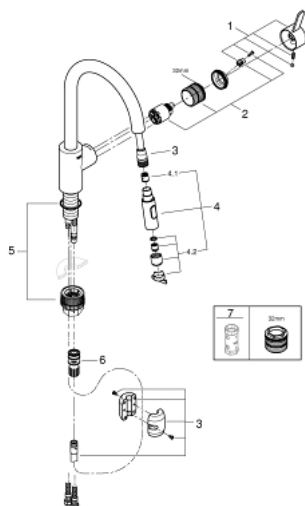

## 31 481 001 EUROSMART COSMOPOLITAN EGYKAROS MOSOGATÓCSAP 1/2"

### ALKATRÉSZEK , április 2020 – now

- 1: Fogantyú (Cikkszám 46683000)
- 2: Kartus (keverő) (Cikkszám 46374000)
- 3: Zuhanygégecső (Cikkszám 48293000)
- 4: Kihúzható zuhanyfej (Cikkszám 48416000)
- 4.1: Visszafolyásgátló (Cikkszám 08565000)
- 4.2: Perlátor (gyöngyöztető/áramlás kiegyenlítő) (Cikkszám 48347000)
- 5: Felszerelő készlet (Cikkszám 48477000)
- 6: Csatlakozó darab (Cikkszám 46338000)
- 6.1: O-gyűrű Ø10xØ2,2 (Cikkszám 0057500M)
- 7: Dugókulcs (Cikkszám 19332000)\*

### ALKATRÉSZEK , július 2017 – április 2020

- 1: Fogantyú (Cikkszám 46683000)
- 2: Kartus (keverő) (Cikkszám 46374000)
- 3: Zuhanygégecső (Cikkszám 48293000)
- 4: Kihúzható zuhanyfej (Cikkszám 48416000)
- 4.1: Visszafolyásgátló (Cikkszám 08565000)
- 4.2: Perlátor (gyöngyöztető/áramlás kiegyenlítő) (Cikkszám 48347000)
- 5: Szár rögzítőegység (Cikkszám 48384000)
- 6: Stabilizáló-lap (Cikkszám 05334000)
- 7: Csatlakozó darab (Cikkszám 46338000)
- 7.1: O-gyűrű Ø10xØ2,2 (Cikkszám 0057500M)
- 8: Dugókulcs (Cikkszám 19332000)\*