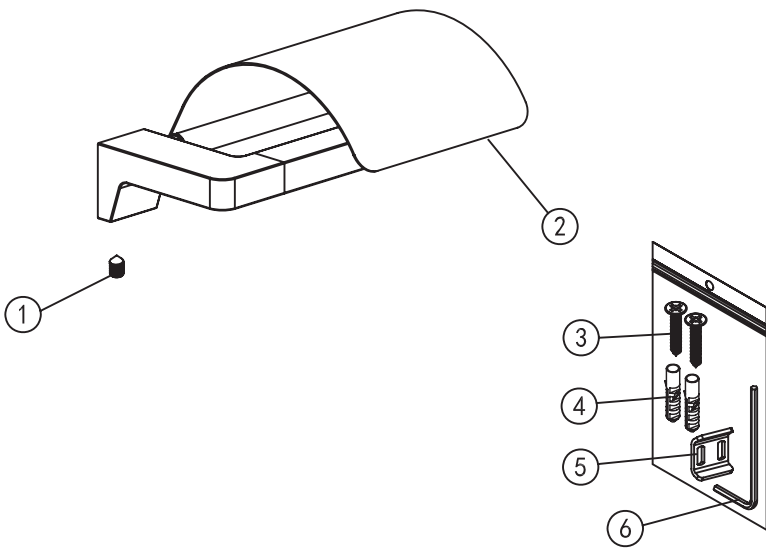

# Mamba

toilet paper holder

Code	The Accessory List	Quantity
1	Screw	1
2	Tissue holder	1
3	Screw	2
4	Plastic insert	2
5	Fixing base	1
6	Screw	1

## WC papír tartó

Wellis®

WE00114

Kód	Alkatrészlista	Mennyiség
1	Csavar	1
2	WC papír tartó	1
3	Csavar	2
4	Tipli	2
5	Rögzítő elem	1
6	Imbuszkulcs	1