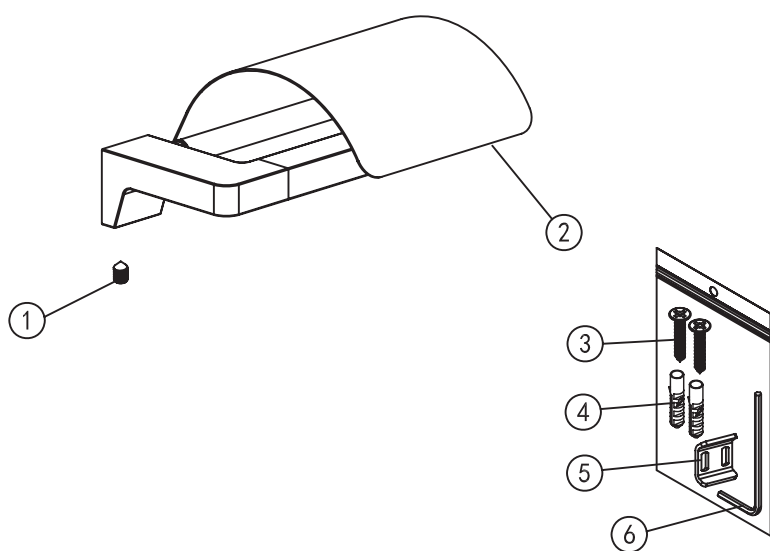

# Mamba

toilet paper holder

Code	The Accessory List	Quantity
1	Screw	1
2	Tissue holder	1
3	Screw	2
4	Plastic insert	2
5	Fixing base	1
6	Screw	1

## WC papír tartó

Wellis®

WE00114

Kód	Alkatrészlista	Mennyiség
1	Csavar	1
2	WC papír tartó	1
3	Csavar	2
4	Tipli	2
5	Rögzítő elem	1
6	Imbuszkulcs	1