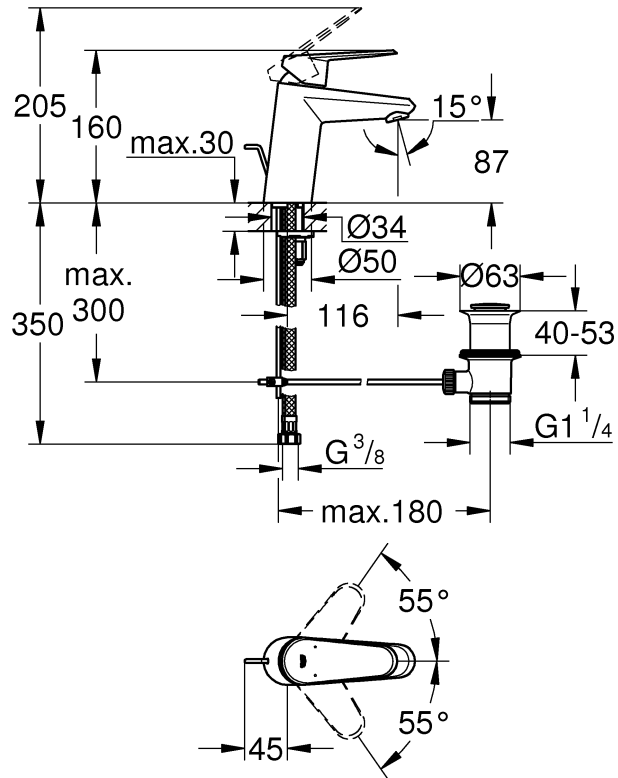

33 190

32 469

33 178

DIN 1988
DIN EN 806

1

2

3

4

5

6

7

8

9

*19 332 	32mm 
*19 017 	13mm 

	07 052	180mm
	*07 341	350mm

Pure Freude an Wasser