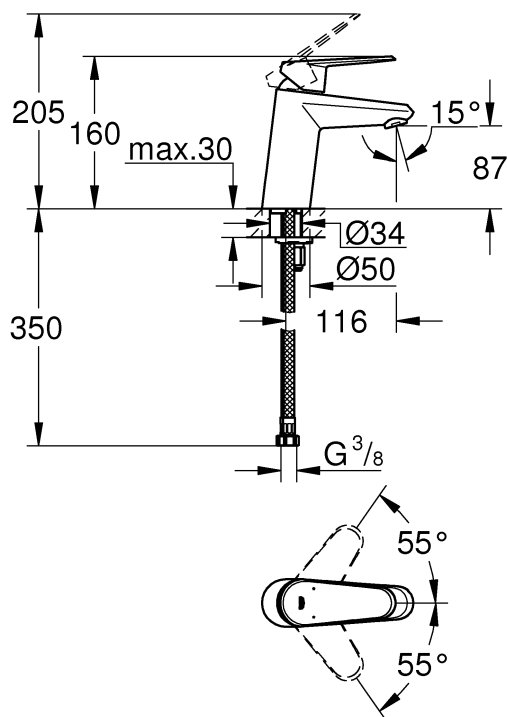

33 190

32 469

33 178

DIN 1988
DIN EN 806

1

2

3

4

5

6

7

8

9

*19 332 	32mm 
*19 017 	13mm 

	07 052	180mm
	*07 341	350mm

Pure Freude an Wasser