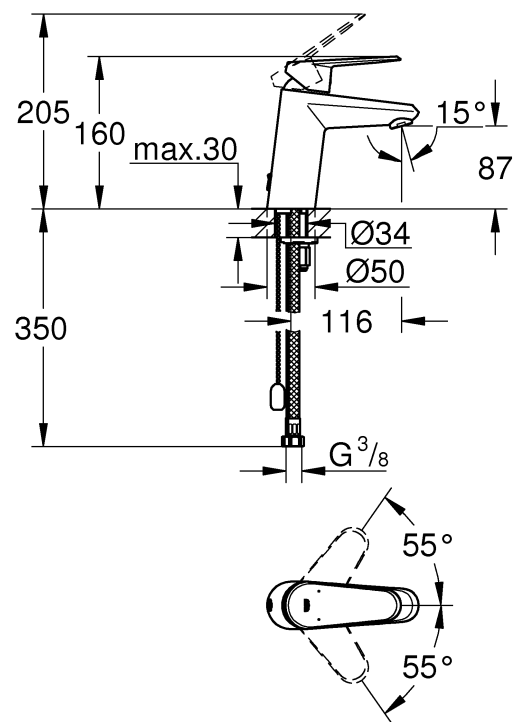

33 190

32 469

33 178

DIN 1988
DIN EN 806

1

2

3

4

5

6

7

8

9

*19 332 	32mm 
*19 017 	13mm 

	07 052	180mm
	*07 341	350mm

Pure Freude an Wasser